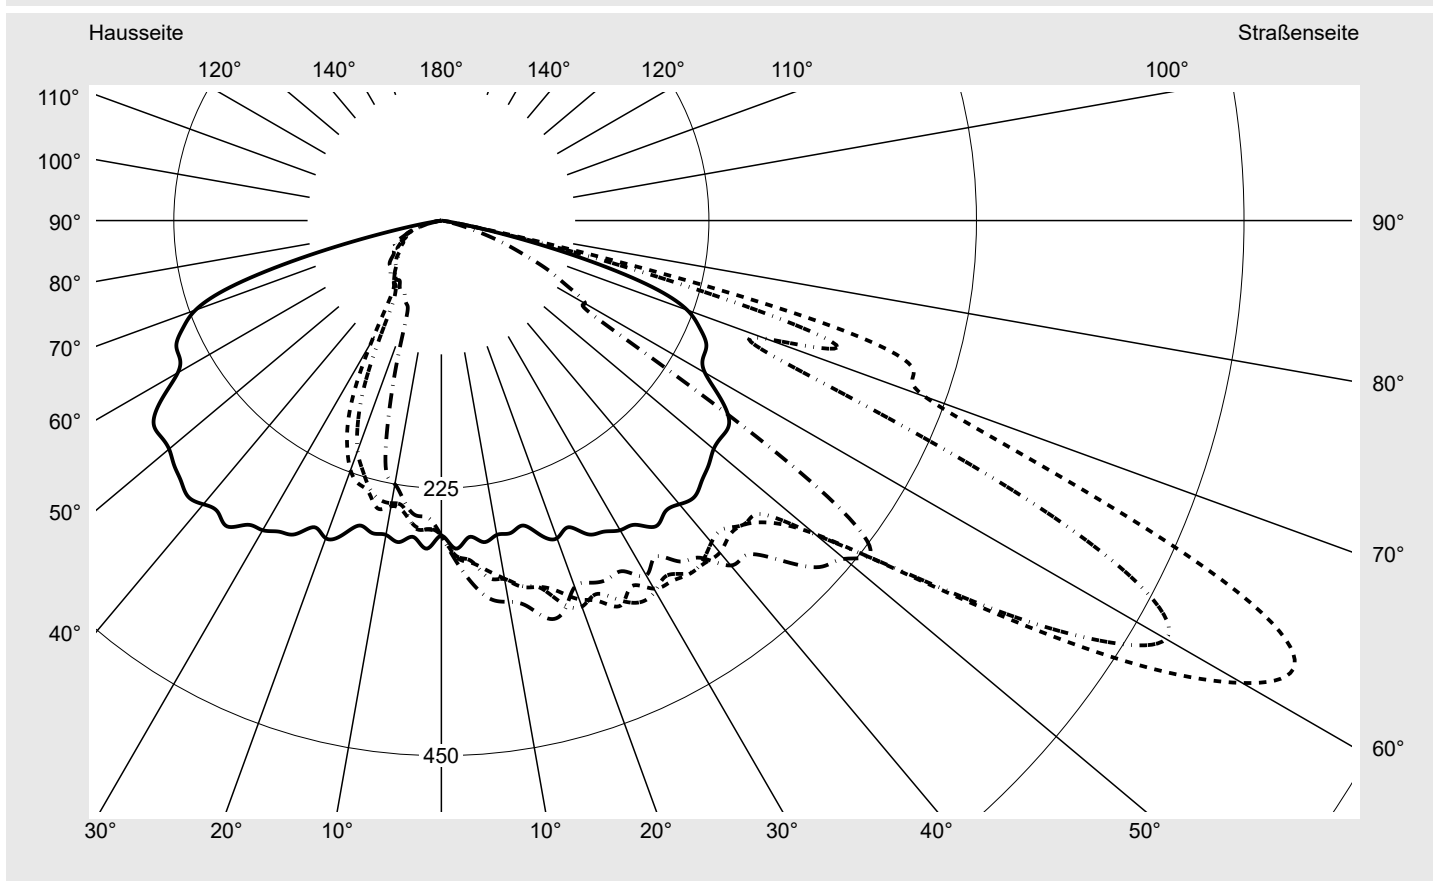

## Lichttechnischer Prüfbefund

**Familie**  
Streetlight 31 mini toolless

**Bestell-Nr.:** 5XH6E31T08HA  
**EAN:** 4069025104427

**LP-Nummer**  
59077\_2551

**Ausführung** Mastansatz- / Mastaufsatzmontage, Smart Interface oben/unten  
**Optik** direkt, asymmetrisch breit strahlend S100006  
**Abdeckung** Einscheibensicherheitsglas (ESG)  
**Bestückung** LED 3000 K | CRI ≥ 70  
**Betriebsgerät** EVG SITECO - Smart Interface  
**Bemessungswerte** Nettolichtstrom = 9230 lm  
Systemleistung = 68.3 W  
Lichtausbeute = 135.1 lm/W

**Seriendokumentation**  
14.01.2025

siteco

**Lichtstärke in cd/klm**

C180-0

C210-30

C215-35

C270-90

**Imax: 809 cd/klm**

**Leuchtenbetriebswirkungsgrade**

Eta	100.0%
Eta 0° - 90°	100.0%
Eta 90° - 180°	0.0%

**Lichtstärkeklasse nach EN13201-2**

Klasse:	G4
Imax 70°	498.7
Imax 80°	32.8
Imax 90°	0.0
Imax >90°	0.0
Imax >95°	0.0

**Messbedingungen**