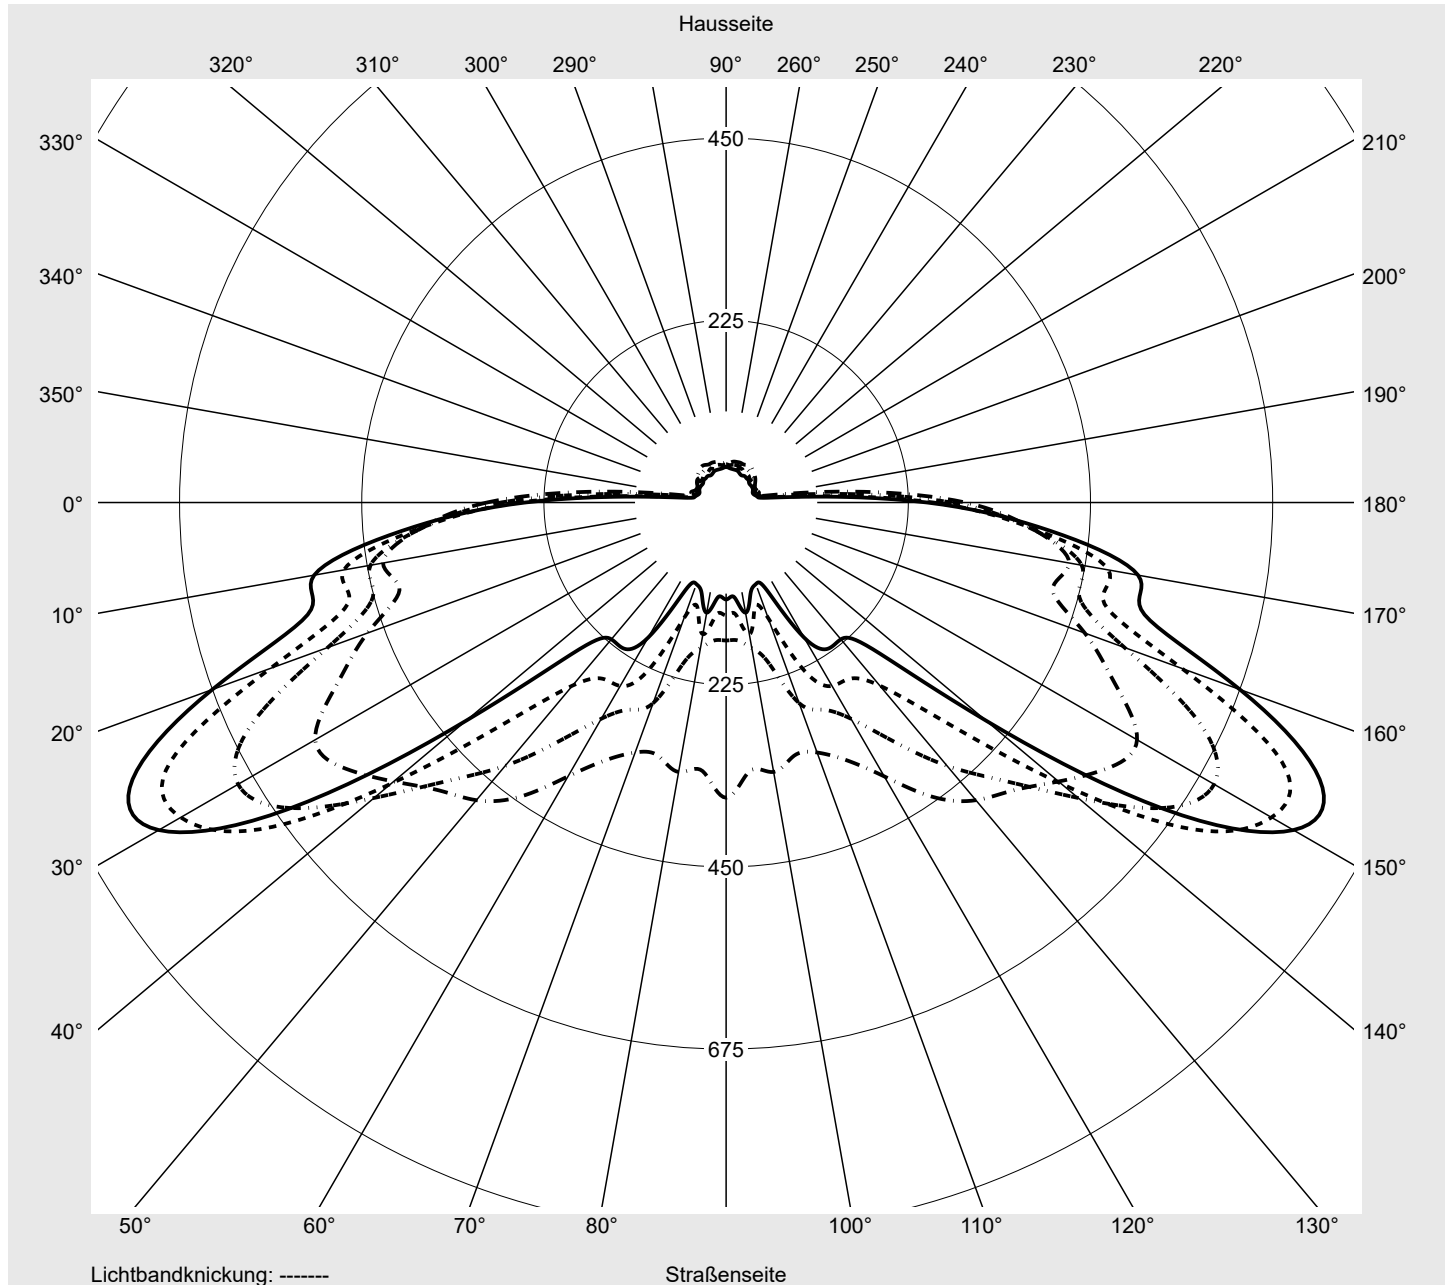

Lichttechnischer Prüfbefund

Familie
Streetlight 31 mini toolless

Bestell-Nr.: 5XH6E31T08HA
EAN: 4069025104427

LP-Nummer
59077_2551

Kegelmantelkurven in cd/klm

KMK 62,5°

KMK 60°

KMK 57,5°

KMK 55°

siteco

Lichttechnischer Prüfbefund

Familie Streetlight 31 mini toolless	Bestell-Nr.: 5XH6E31T08HA EAN: 4069025104427	LP-Nummer 59077_2551
Wertetabelle Lichtstärkemessung		Maximale Lichtstärke
		siteco

C- Ebenen	0° 180°	5° 175°	10° 170°	15° 165°	20° 160°	25° 155°	30° 150°	35° 145°	40° 140°	45° 135°	50° 130°	55° 125°	60° 120°
γ	Lichtstärke in cd/klm												
0,0°	265.0	265.0	265.0	265.0	265.0	265.0	265.0	265.0	265.0	265.0	265.0	265.0	265.0
2,5°	276.1	278.2	279.9	280.7	282.6	280.9	282.9	282.1	283.9	285.0	286.7	288.0	286.1
5,0°	267.2	269.0	274.7	278.5	279.8	286.4	288.9	287.4	290.8	292.6	294.2	300.0	298.6
7,5°	272.7	275.9	280.1	284.4	288.5	292.4	296.9	303.0	303.7	307.0	310.0	310.1	313.3
10,0°	268.4	272.2	277.4	291.4	300.9	306.8	305.9	306.1	302.0	308.4	313.7	316.2	320.5
12,5°	269.1	273.9	287.4	294.7	304.6	314.3	315.6	314.8	322.9	327.5	331.4	330.3	330.5
15,0°	265.5	276.8	296.7	300.8	305.0	315.9	318.9	319.5	329.6	338.0	337.2	339.7	342.1
17,5°	277.4	287.6	299.4	305.4	315.7	326.6	326.9	337.2	336.9	335.5	339.7	341.4	338.5
20,0°	284.3	295.0	304.2	313.5	321.0	328.4	338.9	345.5	343.3	344.8	347.8	341.7	334.4
22,5°	279.1	294.0	312.1	323.0	327.7	341.0	346.5	340.0	341.6	352.4	351.9	343.1	331.1
25,0°	291.0	303.1	317.1	327.0	339.5	348.9	357.1	351.7	350.1	347.4	339.5	333.6	333.4
27,5°	295.0	309.9	321.7	338.0	351.4	356.8	346.6	361.8	356.7	344.1	331.2	337.6	339.9
30,0°	300.7	317.1	328.5	349.8	355.9	355.9	357.4	359.7	352.9	344.8	333.1	337.4	338.9
32,5°	303.3	318.9	336.3	353.9	359.5	349.5	359.8	353.7	348.0	346.4	340.3	346.7	346.0
35,0°	314.0	326.8	340.1	355.5	360.5	357.7	363.1	362.1	346.9	343.3	345.1	341.2	346.2
37,5°	308.9	327.9	347.5	353.8	357.0	355.0	363.3	360.9	349.1	347.9	346.4	345.8	346.0
40,0°	311.4	332.1	344.0	358.4	357.1	363.3	364.4	353.3	357.7	355.2	353.1	353.4	356.3
42,5°	315.1	342.3	354.5	357.4	364.8	358.6	358.8	351.6	354.4	362.5	363.5	361.8	376.7
45,0°	309.7	352.0	364.3	364.3	367.8	375.0	361.3	360.8	367.0	373.0	384.1	397.1	402.7
47,5°	304.8	361.9	365.7	366.2	379.0	381.6	376.2	365.3	379.3	404.4	419.2	437.2	429.1
50,0°	298.9	376.3	386.3	389.3	397.8	415.1	409.9	410.7	417.6	449.6	467.2	465.5	448.8
52,5°	297.8	384.5	408.5	405.9	426.8	460.3	481.7	479.2	484.8	487.2	491.5	476.7	441.4
55,0°	295.5	381.4	430.2	417.6	471.4	530.1	586.0	573.2	535.9	502.5	479.9	443.5	390.5
57,5°	278.4	380.3	445.9	451.7	523.6	645.7	695.9	657.7	567.6	486.1	424.4	359.9	308.3
60,0°	255.9	384.0	479.3	483.8	599.0	757.2	777.7	703.6	540.3	384.0	295.1	265.7	261.6
62,5°	248.4	402.0	516.6	535.0	675.3	808.8	809.0	659.9	419.1	256.1	220.5	220.2	192.6
65,0°	245.9	422.0	553.6	573.4	711.3	776.7	738.3	510.2	243.5	208.7	192.4	191.3	104.6
67,5°	235.0	425.3	575.2	564.4	621.8	656.3	565.5	314.5	192.3	176.6	153.1	147.2	65.3
70,0°	220.0	417.0	498.7	490.7	467.4	475.7	432.4	290.7	186.4	147.5	119.0	82.6	48.3
72,5°	186.1	339.1	400.0	304.5	275.2	335.3	416.1	348.4	176.7	109.9	75.5	56.3	39.4
75,0°	123.0	169.2	172.4	105.2	89.8	211.1	330.5	216.4	77.4	39.2	49.9	41.1	30.5
77,5°	56.5	71.0	62.1	33.2	30.7	82.6	105.1	73.0	43.5	25.3	37.7	26.1	20.2
80,0°	17.1	18.7	17.1	12.0	10.0	32.8	16.7	12.3	11.9	13.6	24.3	14.2	12.9
82,5°	2.8	2.6	2.8	2.7	4.2	12.7	4.3	4.9	3.6	2.7	7.1	7.5	9.0
85,0°	0.6	1.0	0.8	0.7	0.9	0.6	1.1	1.6	1.2	1.0	1.0	1.0	0.9
87,5°	0.2	0.1	0.2	0.1	0.2	0.2	0.1	0.1	0.1	0.1	0.0	0.0	0.0
90,0°	0.0	0.0	0.0	0.0	0.0	0.0	0.0	0.0	0.0	0.0	0.0	0.0	0.0