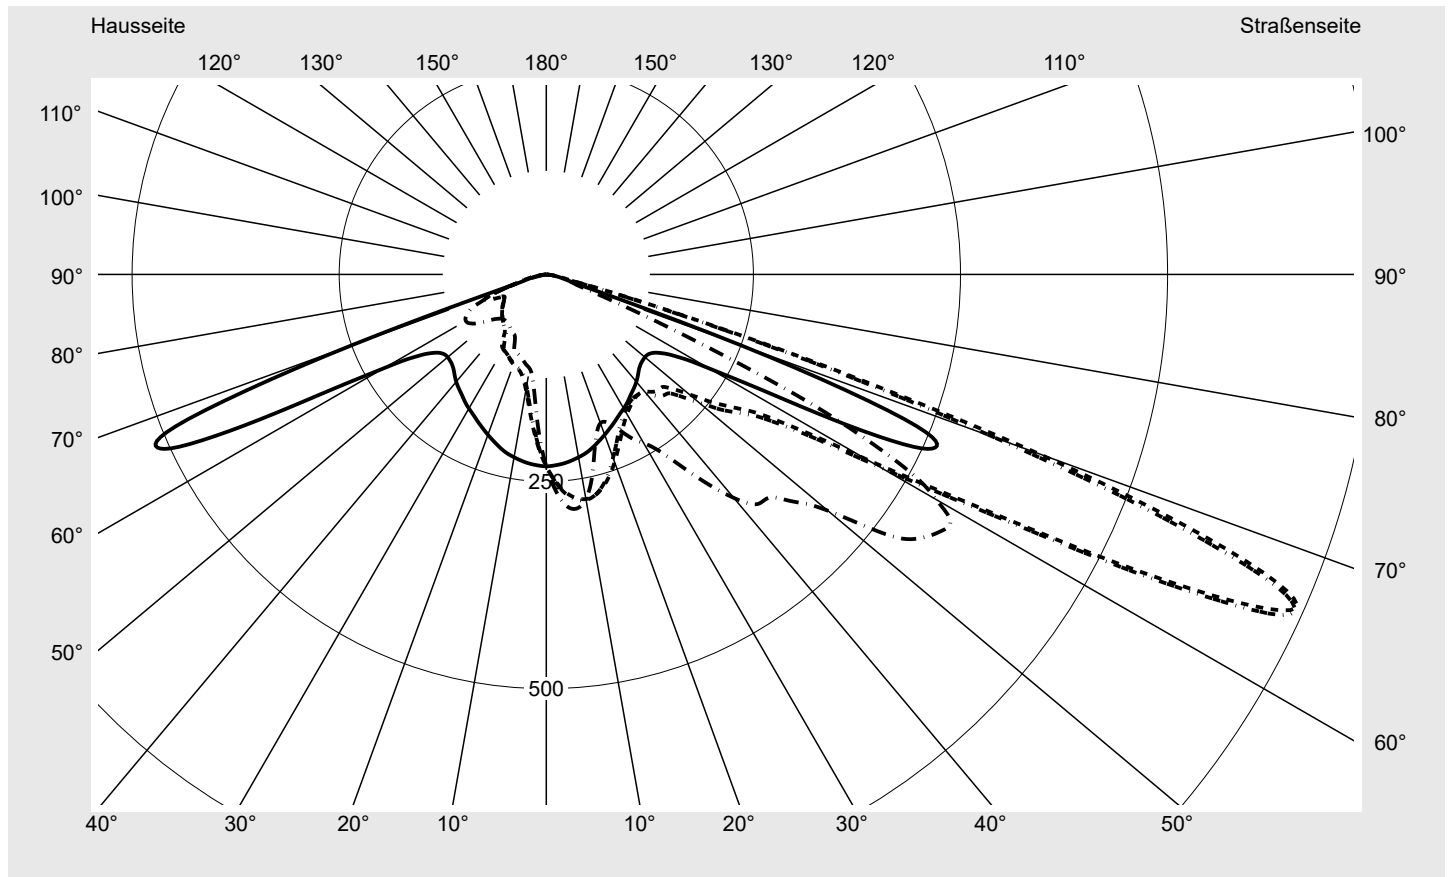

Lichttechnischer Prüfbefund

Familie
Streetlight 31 mini toolless

Bestell-Nr.: 5XH6H31T08HA
EAN: 4069025104458

LP-Nummer
59066_2119

Ausführung Mastansatz- / Mastaufsatzmontage, Smart Interface oben/unten
Optik direkt, asymmetrisch A520002
Abdeckung Einscheibensicherheitsglas (ESG)
Bestückung LED 3000 K | CRI ≥ 70
Betriebsgerät EVG SITECO - Smart Interface
Bemessungswerte Nettolichtstrom = 9070 lm
Systemleistung = 68.3 W
Lichtausbeute = 132.8 lm/W

Seriendokumentation
14.01.2025

siteco

Lichtstärke in cd/klm

C180-0

C215-35

C217,5-37,5

C270-90

Imax: 990 cd/klm

Leuchtenbetriebswirkungsgrade

Eta	100.0%
Eta 0° - 90°	100.0%
Eta 90° - 180°	0.0%

Lichtstärkeklasse nach EN13201-2

Klasse:	G3
Imax 70°	685.4
Imax 80°	32.5
Imax 90°	0.0
Imax >90°	0.0
Imax >95°	0.0

Messbedingungen