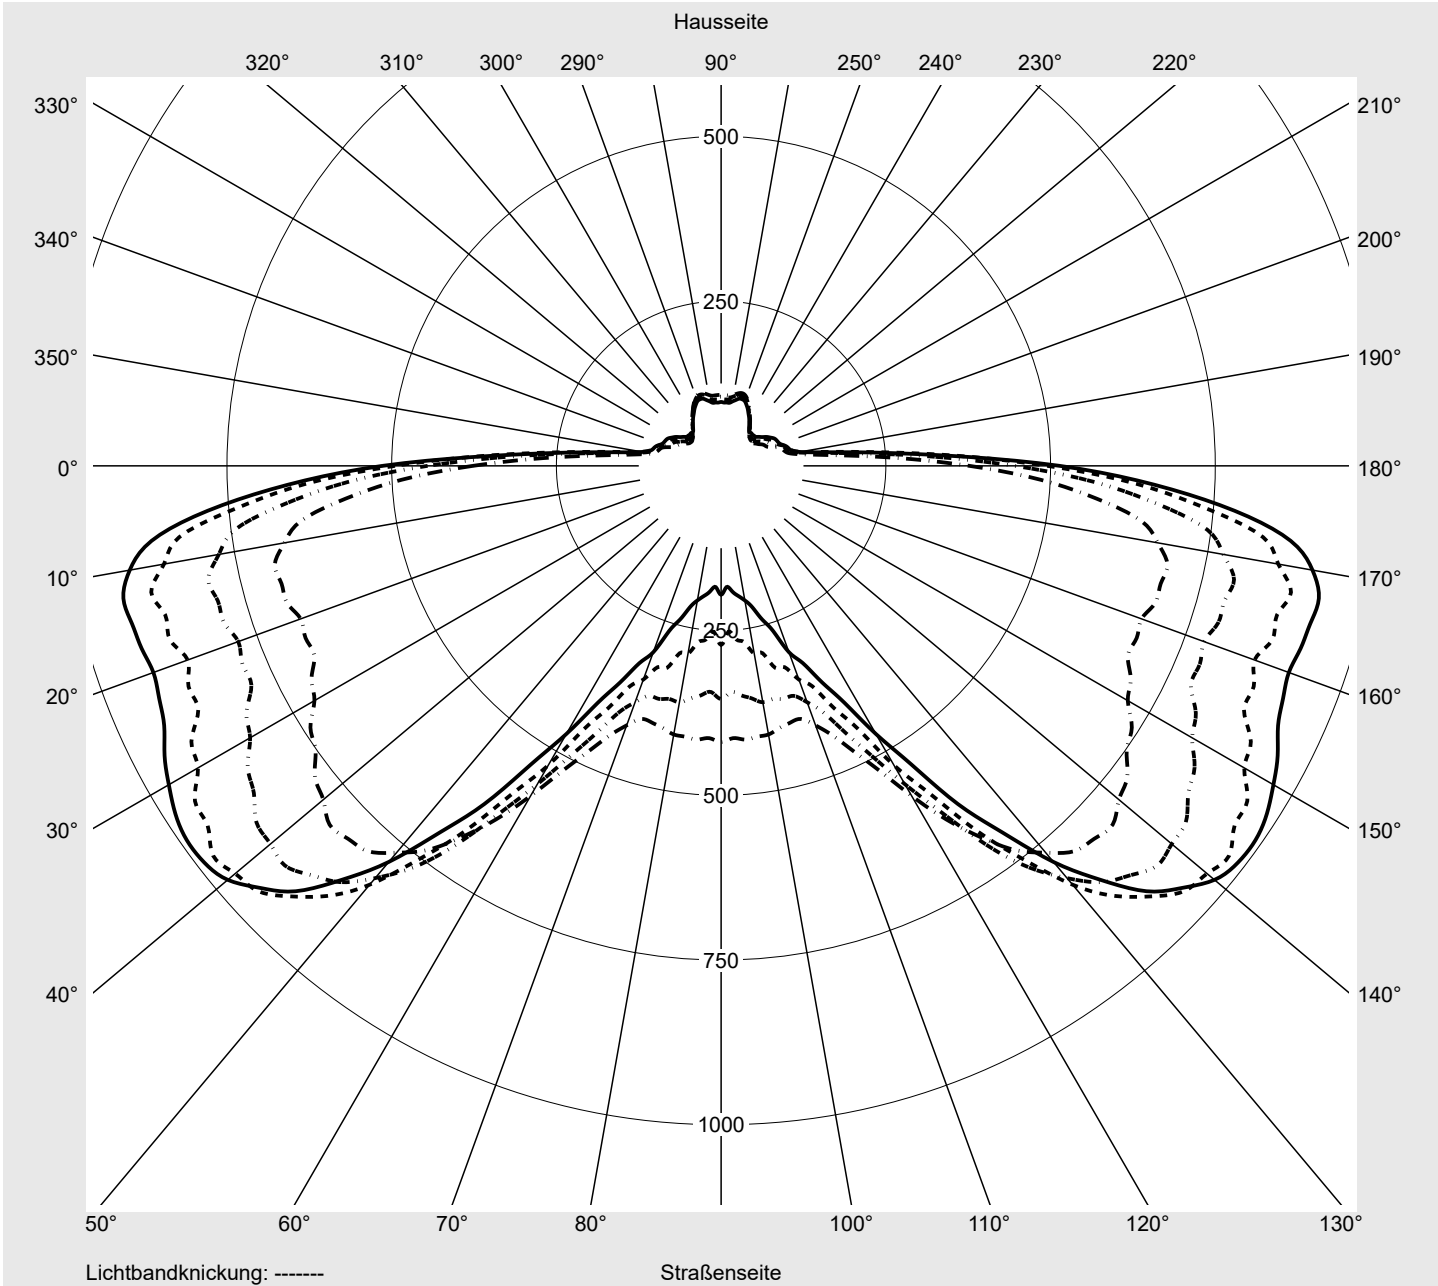

Lichttechnischer Prüfbefund

Familie Streetlight 31 mini toolless	Bestell-Nr.: 5XH6H31T08HA EAN: 4069025104458	LP-Nummer 59066_2119

Kegelmantelkurven in cd/klm   **KMK 66°**   **KMK 65°**   **KMK 64°**   **KMK 63°**   **siteco**

Lichttechnischer Prüfbefund

Familie Streetlight 31 mini toolless	Bestell-Nr.: 5XH6H31T08HA EAN: 4069025104458	LP-Nummer 59066_2119
Wertetabelle Lichtstärkemessung		Maximale Lichtstärke
		siteco