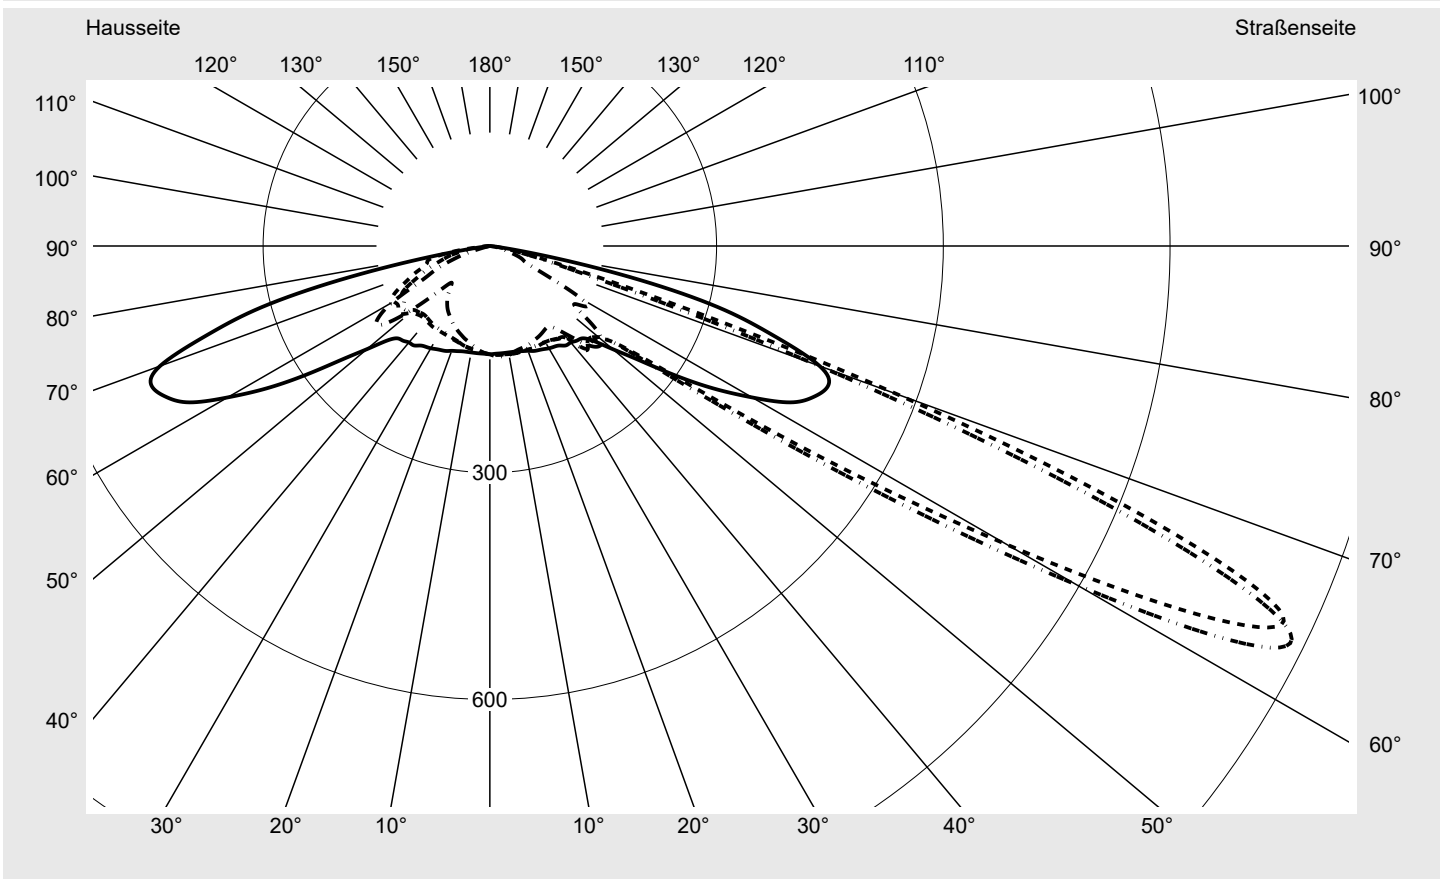

Lichttechnischer Prüfbefund

Familie
Streetlight 31 mini toolless

Bestell-Nr.: 5XH6P31T08HA
EAN: 4069025104472

LP-Nummer
59337_1344

Ausführung Mastansatz- / Mastaufsatzmontage, Smart Interface oben/unten
Optik direkt, asymmetrisch breit strahlend S150002
Abdeckung Einscheibensicherheitsglas (ESG)
Bestückung LED 3000 K | CRI ≥ 70
Betriebsgerät EVG SITECO - Smart Interface
Bemessungswerte Nettolichtstrom = 9070 lm
Systemleistung = 68.3 W
Lichtausbeute = 132.8 lm/W

Seriendokumentation
14.01.2025

siteco

Lichtstärke in cd/klm

C180-0

C215-35

C217,5-37,5

C270-90

Imax: 1158 cd/klm

Leuchtenbetriebswirkungsgrade

Eta	100.0%
Eta 0° - 90°	100.0%
Eta 90° - 180°	0.0%

Lichtstärkeklasse nach EN13201-2

Klasse:	---
Imax 70°	798.1
Imax 80°	214.2
Imax 90°	0.0
Imax >90°	0.0
Imax >95°	0.0

Messbedingungen