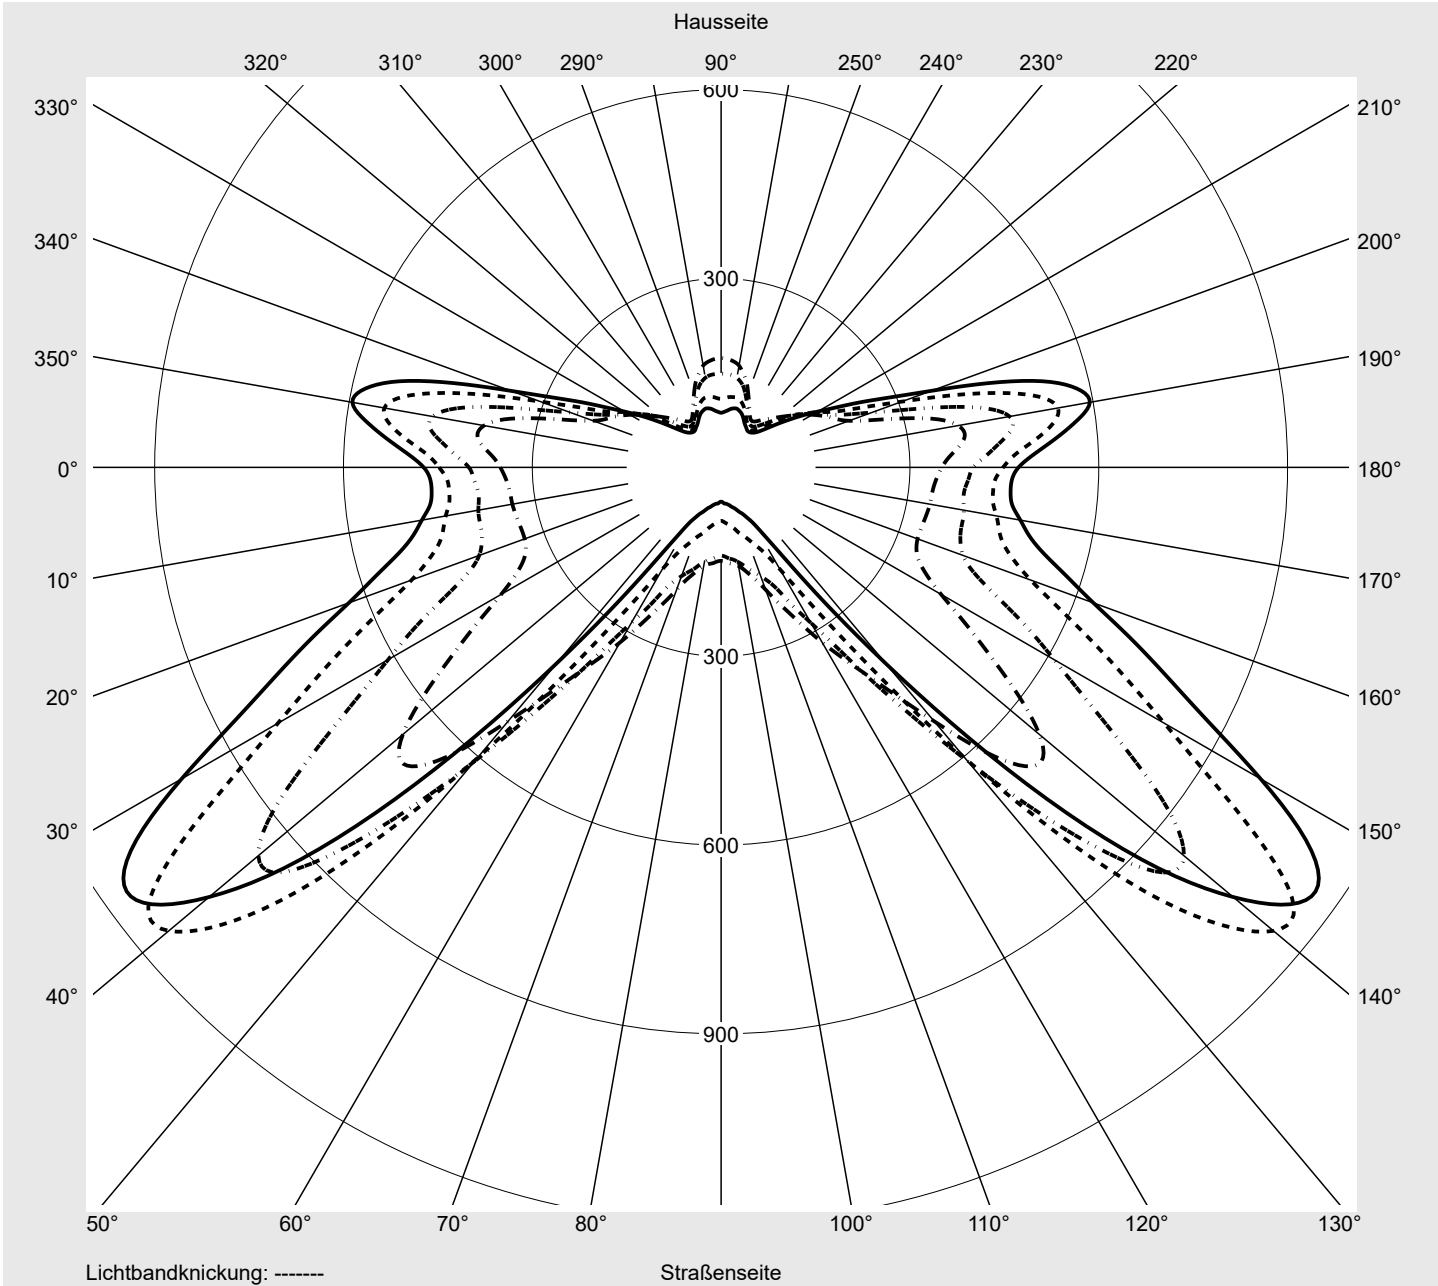

Lichttechnischer Prüfbefund

Familie
Streetlight 31 mini toolless

Bestell-Nr.: 5XH6P31T08HA
EAN: 4069025104472

LP-Nummer
59337_1344

Ausführung Mastansatz- / Mastaufsatzmontage, Smart Interface oben/unten
Optik direkt, asymmetrisch breit strahlend S150002
Abdeckung Einscheibensicherheitsglas (ESG)
Bestückung LED 3000 K | CRI ≥ 70
Betriebsgerät EVG SITECO - Smart Interface
Bemessungswerte Nettolichtstrom = 9070 lm
Systemleistung = 68.3 W
Lichtausbeute = 132.8 lm/W

Leuchtenbetriebswirkungsgrade

Eta	100.0%
Eta 0° - 90°	100.0%
Eta 90° - 180°	0.0%

Lichtstärkeklasse nach EN13201-2

Klasse:	---
Imax 70°	798.1
Imax 80°	214.2
Imax 90°	0.0
Imax >90°	0.0
Imax >95°	0.0

Messbedingungen

DIN EN 13032 und DIN 5032

Lichttechnischer Prüfbefund

Familie Streetlight 31 mini toolless	Bestell-Nr.: 5XH6P31T08HA EAN: 4069025104472	LP-Nummer 59337_1344
--	---	--------------------------------

Kegelmantelkurven in cd/klm **KMK 65°** **KMK 62,5°** **KMK 60°** **KMK 57,5°** **siteco**