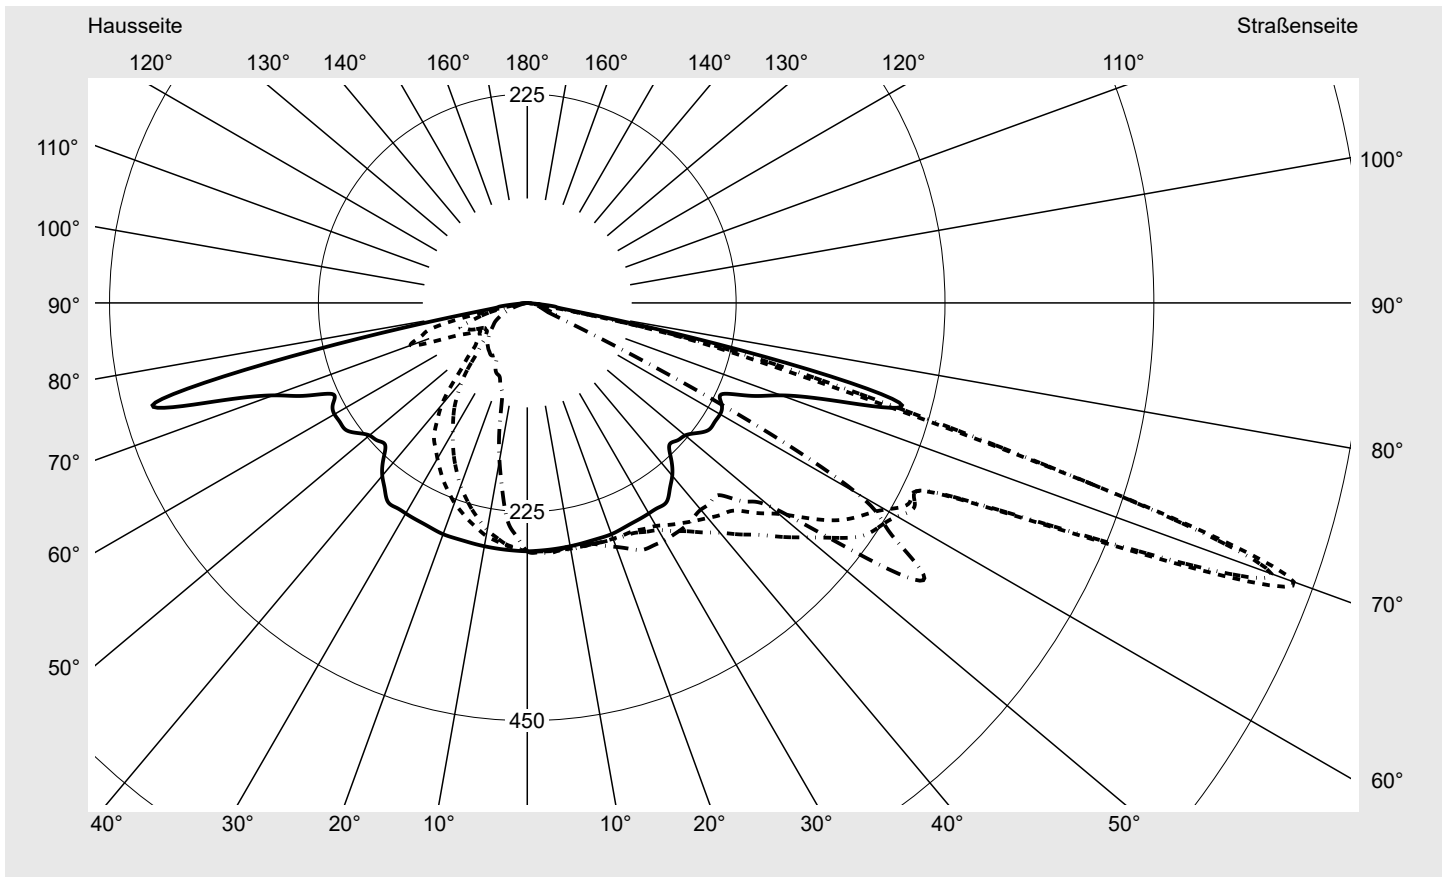

## Lichttechnischer Prüfbefund

**Familie**  
Streetlight 31 mini toolless

**Bestell-Nr.:** 5XH6U31T08HA  
**EAN:** 4069025104496

**LP-Nummer**  
59536\_1126

**Ausführung** Mastansatz- / Mastaufsatzmontage, Smart Interface oben/unten  
**Optik** direkt, asymmetrisch breit strahlend P080001  
**Abdeckung** Einscheibensicherheitsglas (ESG)  
**Bestückung** LED 3000 K | CRI ≥ 70  
**Betriebsgerät** EVG SITECO - Smart Interface  
**Bemessungswerte** Nettolichtstrom = 9320 lm  
Systemleistung = 68.3 W  
Lichtausbeute = 136.5 lm/W

**Seriendokumentation**  
14.01.2025

siteco

**Lichtstärke in cd/klm**

C180-0

C195-15

C200-20

C270-90

**Imax: 879 cd/klm**

**Leuchtenbetriebswirkungsgrade**

Eta	100.0%
Eta 0° - 90°	100.0%
Eta 90° - 180°	0.0%

**Lichtstärkeklasse nach EN13201-2**

Klasse:	G3
Imax 70°	878.7
Imax 80°	57.3
Imax 90°	0.0
Imax >90°	0.0
Imax >95°	0.0

**Messbedingungen**