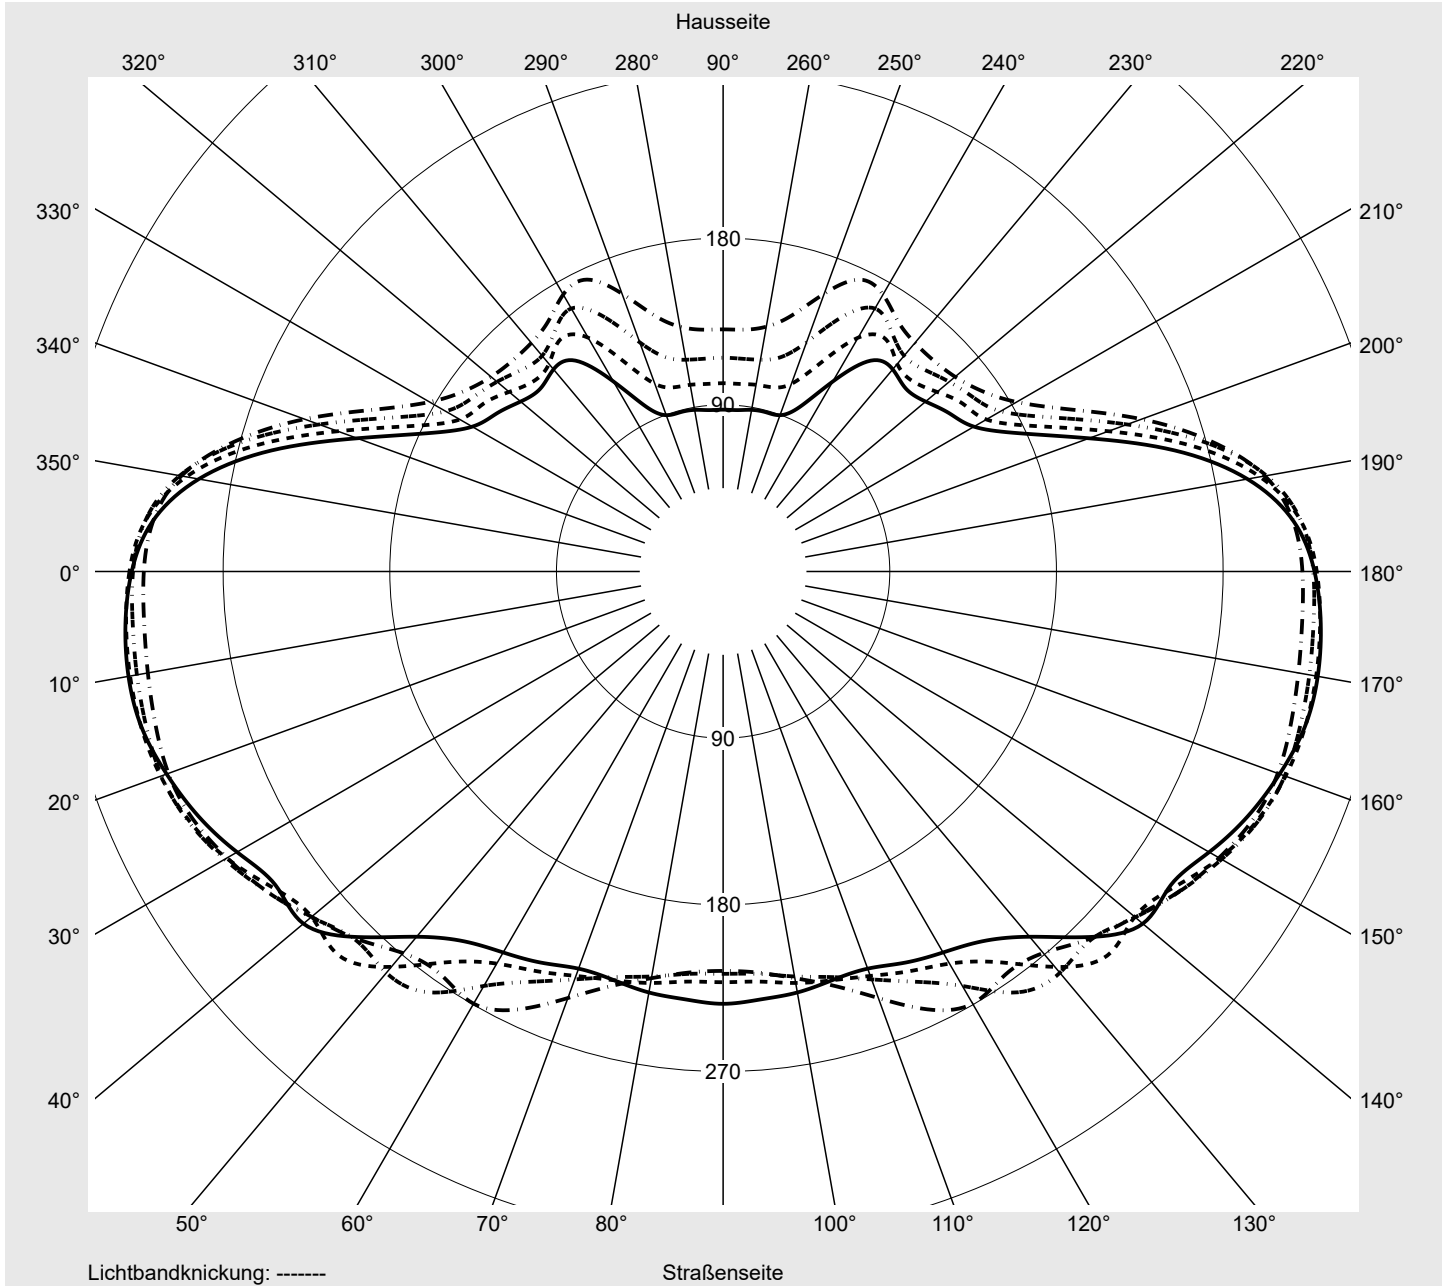

Lichttechnischer Prüfbefund

Familie
Streetlight 31 mini toolless

Bestell-Nr.: 5XH6V31T08HA
EAN: 4069025104526

LP-Nummer
59539_1127

Ausführung Mastansatz- / Mastaufsatzmontage, Smart Interface oben/unten
Optik direkt, asymmetrisch breit strahlend P050001
Abdeckung Einscheibensicherheitsglas (ESG)
Bestückung LED 3000 K | CRI ≥ 70
Betriebsgerät EVG SITECO - Smart Interface
Bemessungswerte Nettolichtstrom = 9070 lm
Systemleistung = 68.3 W
Lichtausbeute = 132.8 lm/W

Leuchtenbetriebswirkungsgrade

Eta 100.0%
Eta 0° - 90° 100.0%
Eta 90° - 180° 0.0%

Lichtstärkeklasse nach EN13201-2

Klasse: G6
Imax 70° 300.7
Imax 80° 79.4
Imax 90° 0.0
Imax >90° 0.0
Imax >95° 0.0

Messbedingungen

DIN EN 13032 und DIN 5032

Lichttechnischer Prüfbefund

Familie Streetlight 31 mini toolless	Bestell-Nr.: 5XH6V31T08HA EAN: 4069025104526	LP-Nummer 59539_1127
--	---	--------------------------------

Kegelmantelkurven in cd/klm KMK 57,5° KMK 55° KMK 52,5° KMK 50° **siteco**