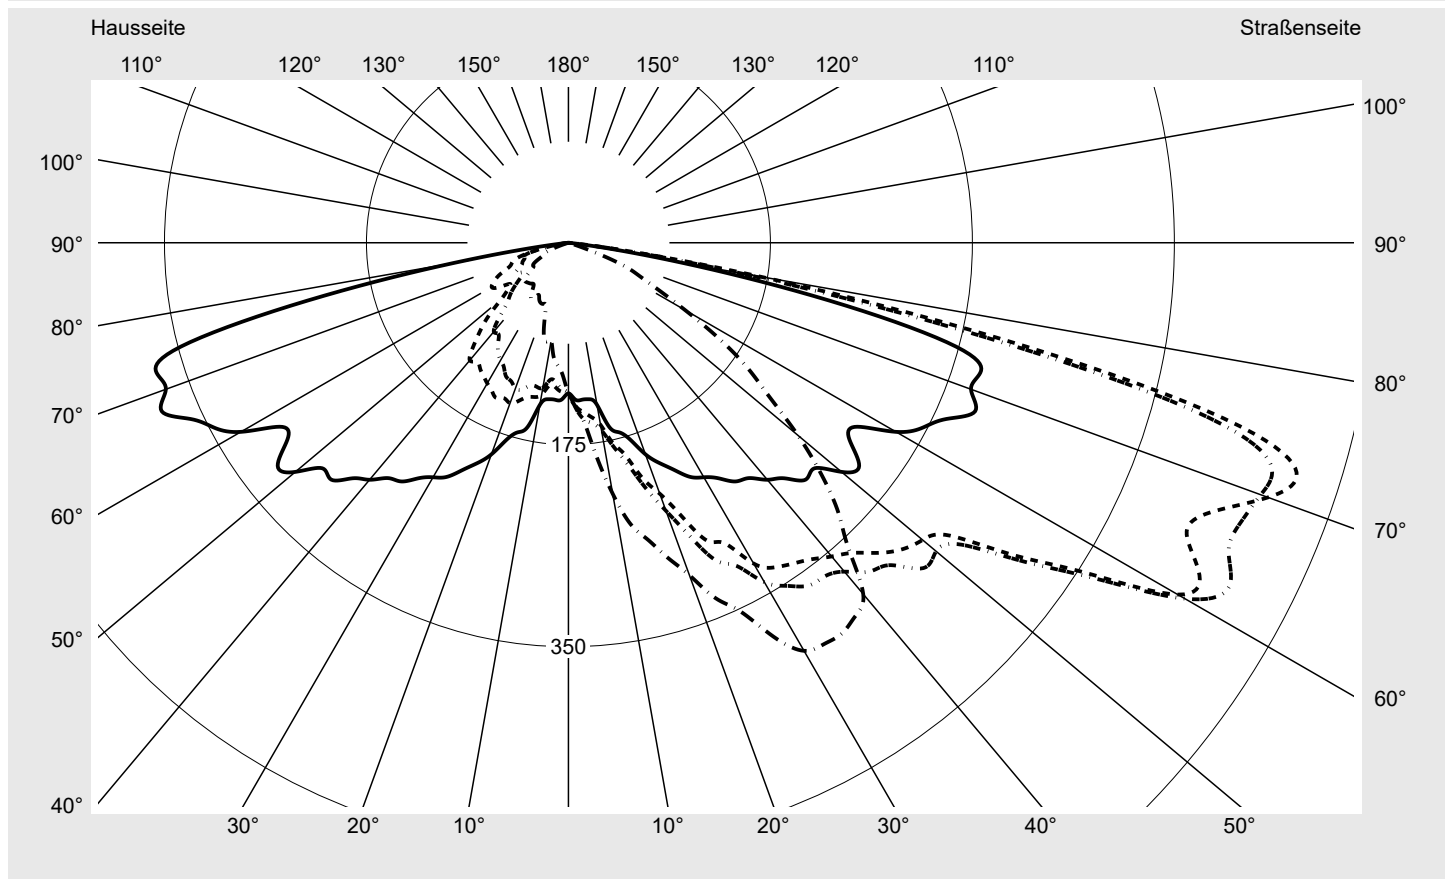

Lichttechnischer Prüfbefund

Familie
Streetlight 11 micro LED

Bestell-Nr.: 5XC1M41F08CE
EAN: 4058352557594

LP-Nummer
59453_411

Ausführung Mastansatz- / Mastaufsatzmontage
Optik direkt, asymmetrisch breit strahlend
 S100001
Abdeckung klar, PMMA
Bestückung LED 4000 K | CRI ≥ 70
Betriebsgerät EVG SITECO iQ
Bemessungswerte Nettolichtstrom = 1890 lm
 Systemleistung = 12.6 W
 Lichtausbeute = 150 lm/W

Seriendokumentation
14.02.2025

siteco

Lichtstärke in cd/klm

C180-0

C195-15

C200-20

C270-90

Imax: 661 cd/klm

Leuchtenbetriebswirkungsgrade

Eta 100.0%
 Eta 0° - 90° 100.0%
 Eta 90° - 180° 0.0%

Lichtstärkeklasse nach EN13201-2

Klasse: G1
 Imax 70° 645.0
 Imax 80° 167.3
 Imax 90° 0.0
 Imax >90° 0.0
 Imax >95° 0.0

Messbedingungen