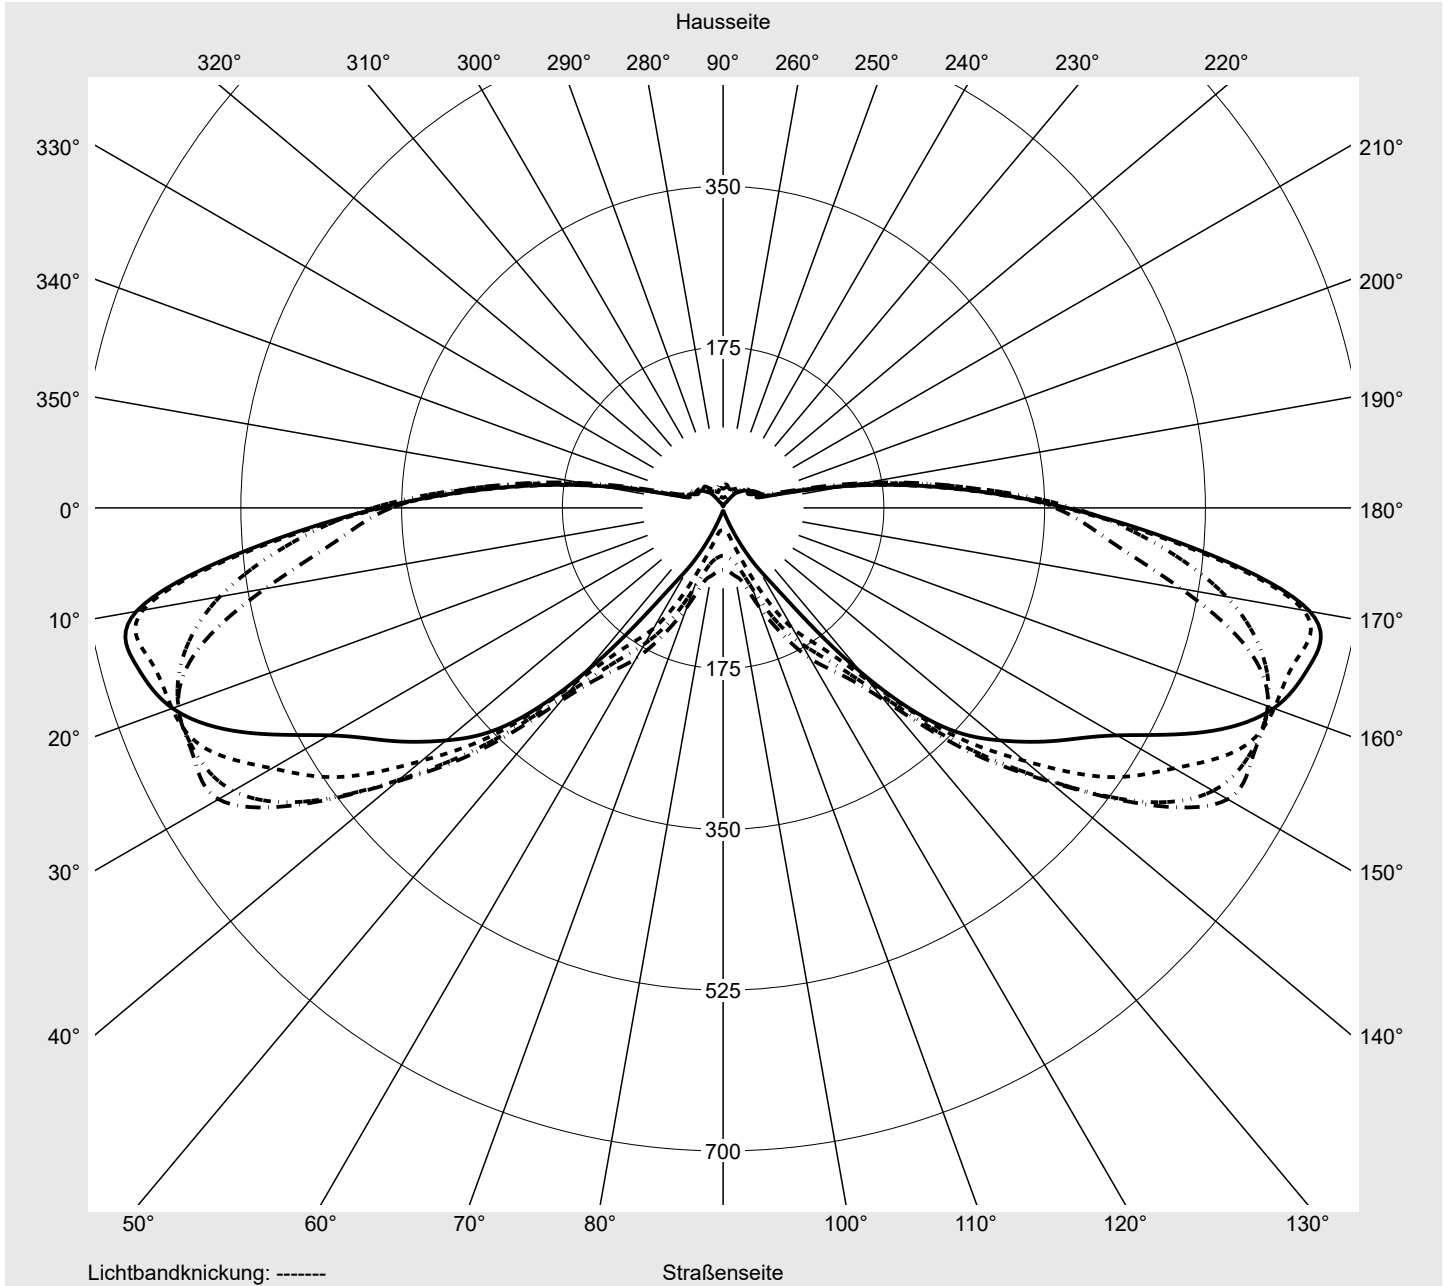

Lichttechnischer Prüfbefund

Familie
Streetlight 11 micro LED

Bestell-Nr.: 5XC1M41F08CE
EAN: 4058352557594

LP-Nummer
59453_411

Ausführung Mastansatz- / Mastaufsatzmontage
Optik direkt, asymmetrisch breit strahlend
 S100001
Abdeckung klar, PMMA
Bestückung LED 4000 K | CRI ≥ 70
Betriebsgerät EVG SITECO iQ
Bemessungswerte Nettolichtstrom = 1890 lm
 Systemleistung = 12.6 W
 Lichtausbeute = 150 lm/W

Leuchtenbetriebswirkungsgrade

Eta 100.0%
 Eta 0° - 90° 100.0%
 Eta 90° - 180° 0.0%

Lichtstärkeklasse nach EN13201-2

Klasse: G1
 Imax 70° 645.0
 Imax 80° 167.3
 Imax 90° 0.0
 Imax >90° 0.0
 Imax >95° 0.0

Messbedingungen

DIN EN 13032 und DIN 5032

Lichttechnischer Prüfbefund

Familie Streetlight 11 micro LED	Bestell-Nr.: 5XC1M41F08CE EAN: 4058352557594	LP-Nummer 59453_411
--	---	--------------------------------------

Kegelmantelkurven in cd/klm **KMK 72,5°** **KMK 70°** **KMK 67,5°** **KMK 65°** **siteco**