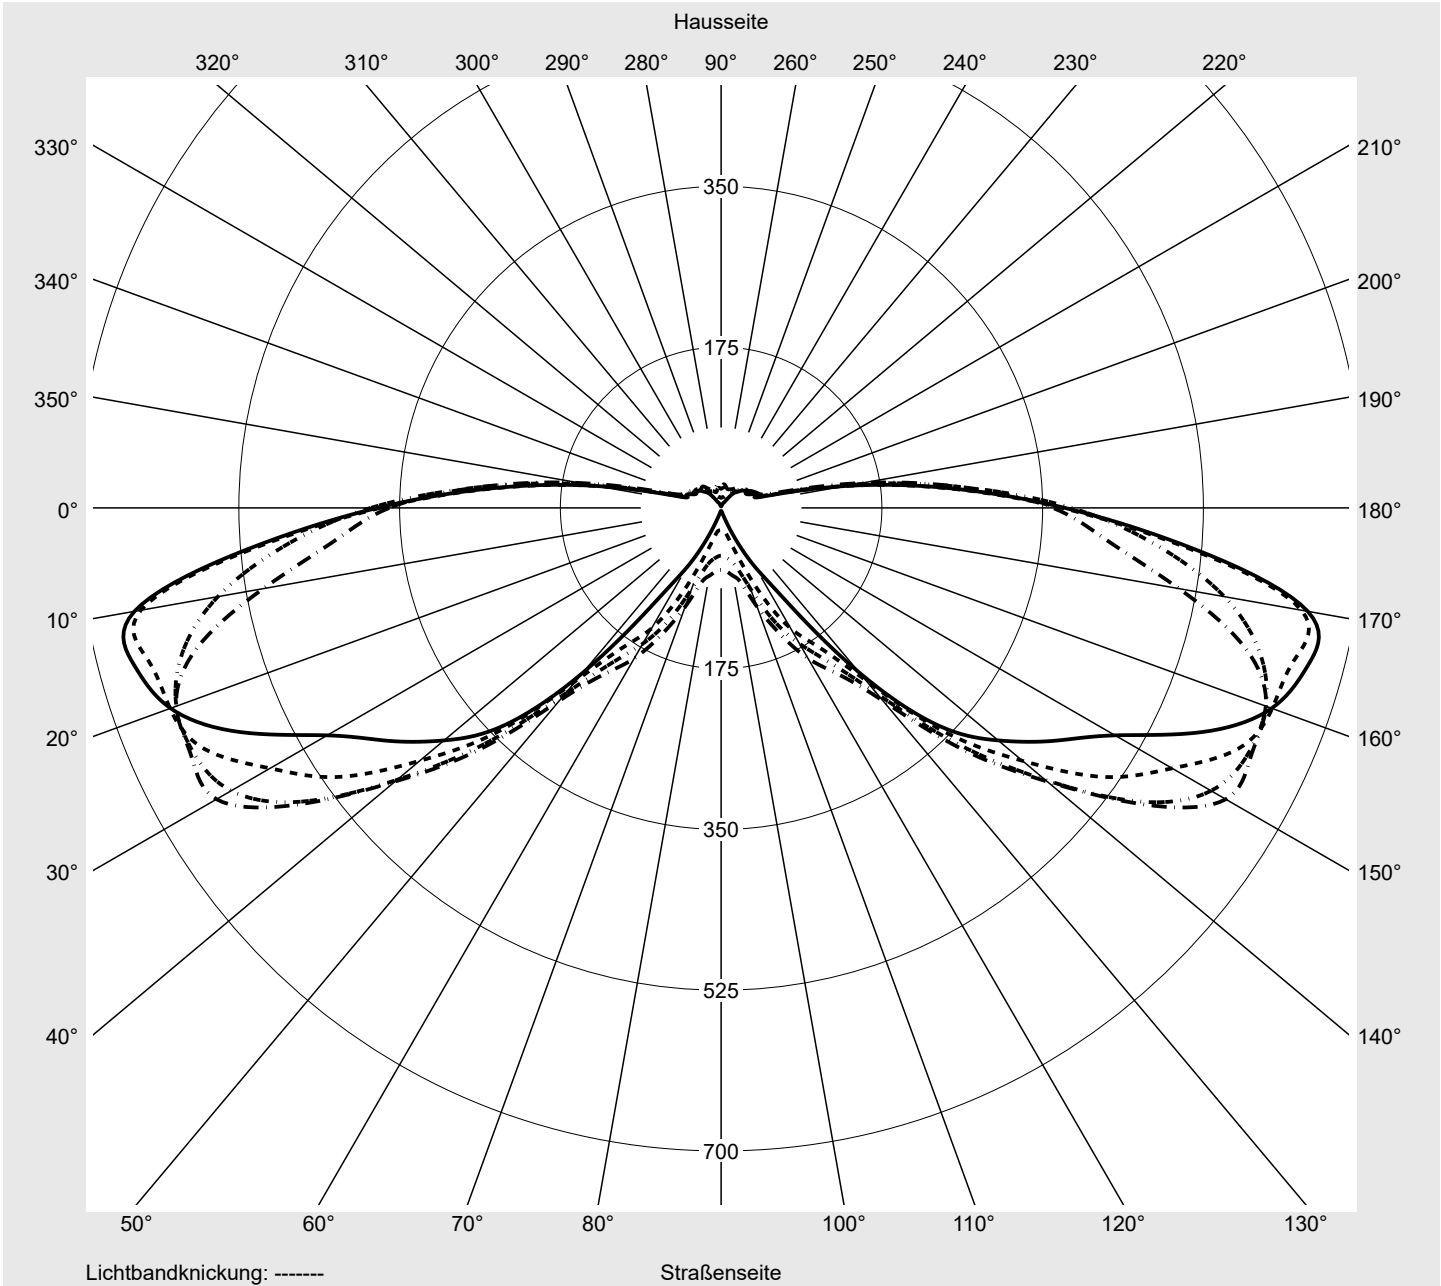

Lichttechnischer Prüfbefund

Familie
Streetlight 11 micro LED

Bestell-Nr.: 5XC1M51F08CE
EAN: 4058352557631

LP-Nummer
59453_413

Ausführung Mastansatz- / Mastaufsatzmontage
Optik direkt, asymmetrisch breit strahlend
 S100001
Abdeckung klar, PMMA
Bestückung LED 3000 K | CRI ≥ 70
Betriebsgerät EVG SITECO iQ
Bemessungswerte Nettolichtstrom = 1820 lm
 Systemleistung = 12.6 W
 Lichtausbeute = 144.4 lm/W

Leuchtenbetriebswirkungsgrade

Eta 100.0%
 Eta 0° - 90° 100.0%
 Eta 90° - 180° 0.0%

Lichtstärkeklasse nach EN13201-2

Klasse: G1
 Imax 70° 645.0
 Imax 80° 167.3
 Imax 90° 0.0
 Imax >90° 0.0
 Imax >95° 0.0

Messbedingungen

DIN EN 13032 und DIN 5032

Lichttechnischer Prüfbefund

Familie Streetlight 11 micro LED	Bestell-Nr.: 5XC1M51F08CE EAN: 4058352557631	LP-Nummer 59453_413
--	---	-------------------------------

Kegelmantelkurven in cd/klm **KMK 72,5°** **KMK 70°** **KMK 67,5°** **KMK 65°** **siteco**