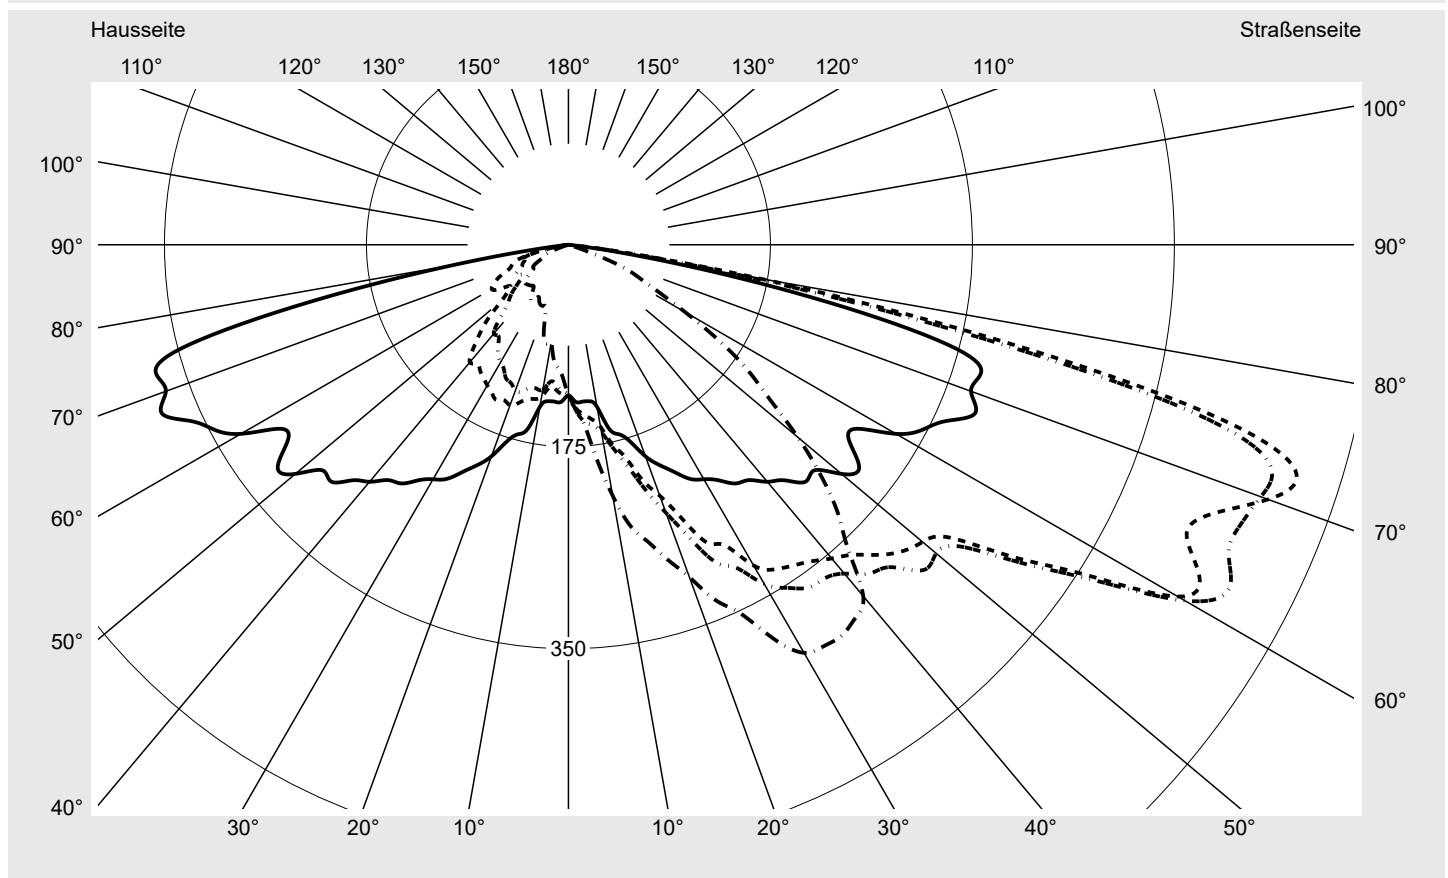

Lichttechnischer Prüfbefund

Familie
Streetlight 11 micro LED

Bestell-Nr.: 5XC1M51F08CE
EAN: 4058352557631

LP-Nummer
59453_413

Ausführung Mastansatz- / Mastaufsatzmontage
Optik direkt, asymmetrisch breit strahlend
 S100001
Abdeckung klar, PMMA
Bestückung LED 3000 K | CRI ≥ 70
Betriebsgerät EVG SITECO iQ
Bemessungswerte Nettolichtstrom = 1820 lm
 Systemleistung = 12.6 W
 Lichtausbeute = 144.4 lm/W

Seriendokumentation
14.02.2025

siteco

Lichtstärke in cd/klm

C180-0

C195-15

C200-20

C270-90

Imax: 661 cd/klm

Leuchtenbetriebswirkungsgrade

Eta 100.0%
 Eta 0° - 90° 100.0%
 Eta 90° - 180° 0.0%

Lichtstärkeklasse nach EN13201-2

Klasse: G1
 Imax 70° 645.0
 Imax 80° 167.3
 Imax 90° 0.0
 Imax >90° 0.0
 Imax >95° 0.0

Messbedingungen

DIN EN 13032 und DIN 5032

Lichttechnischer Prüfbefund

Familie Streetlight 11 micro LED	Bestell-Nr.: 5XC1M51F08CE EAN: 4058352557631	LP-Nummer 59453_413
--	---	-------------------------------

Kegelmantelkurven in cd/klm **KMK 72,5°** **KMK 70°** **KMK 67,5°** **KMK 65°** **siteco**