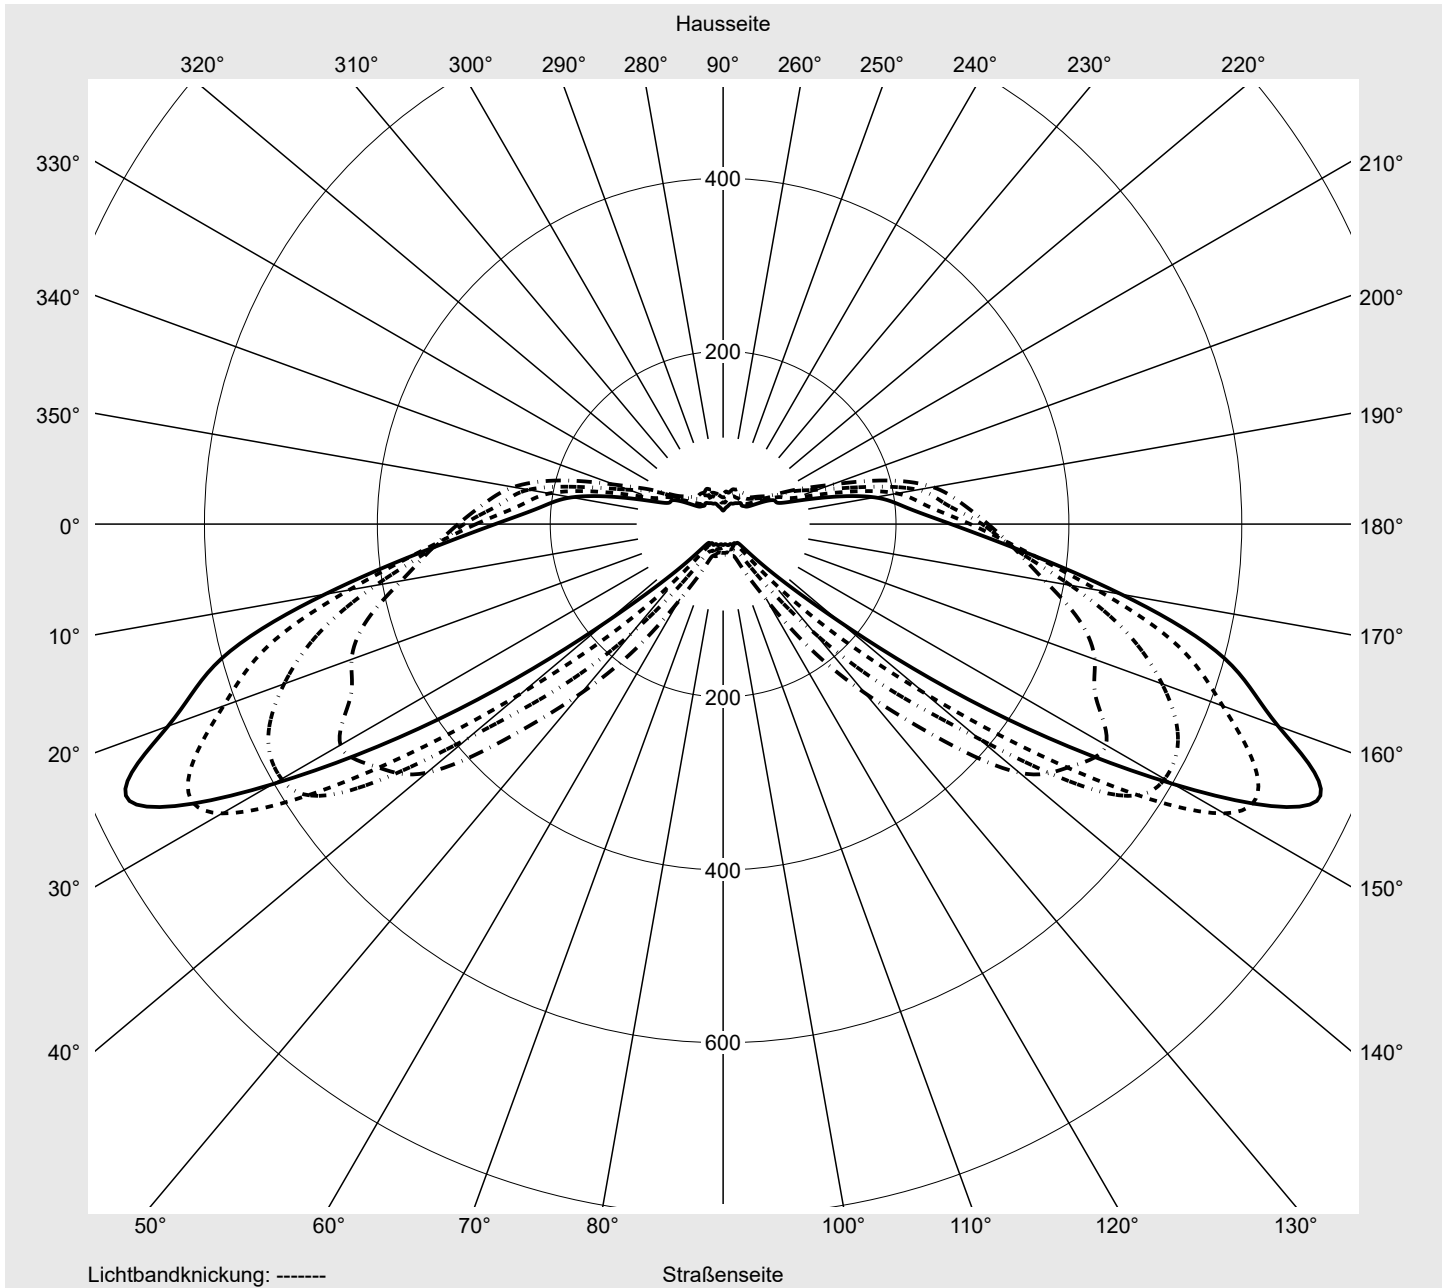

Leuchtenbetriebswirkungsgrade

Eta 100.0%

Eta 0° - 90° 100.0%

Eta 90° - 180° 0.0%

Lichtstärkeklasse nach EN13201-2

Klasse: G3

Imax 70° 757.8

Imax 80° 95.1

Imax 90° 0.0

Imax >90° 0.0

Imax >95° 0.0

Messbedingungen

DIN EN 13032 und DIN 5032

Lichttechnischer Prüfbefund

Familie Streetlight 31 micro	Bestell-Nr.: 5XH1D71T08DA EAN: 4069025101549	LP-Nummer 59076_2971
--	---	--------------------------------

Kegelmantelkurven in cd/klm **KMK 70°** **KMK 67,5°** **KMK 65°** **KMK 62,5°** **siteco**

Lichttechnischer Prüfbefund

Familie Streetlight 31 micro	Bestell-Nr.: 5XH1D71T08DA EAN: 4069025101549	LP-Nummer 59076_2971
Wertetabelle Lichtstärkemessung		Maximale Lichtstärke
		siteco