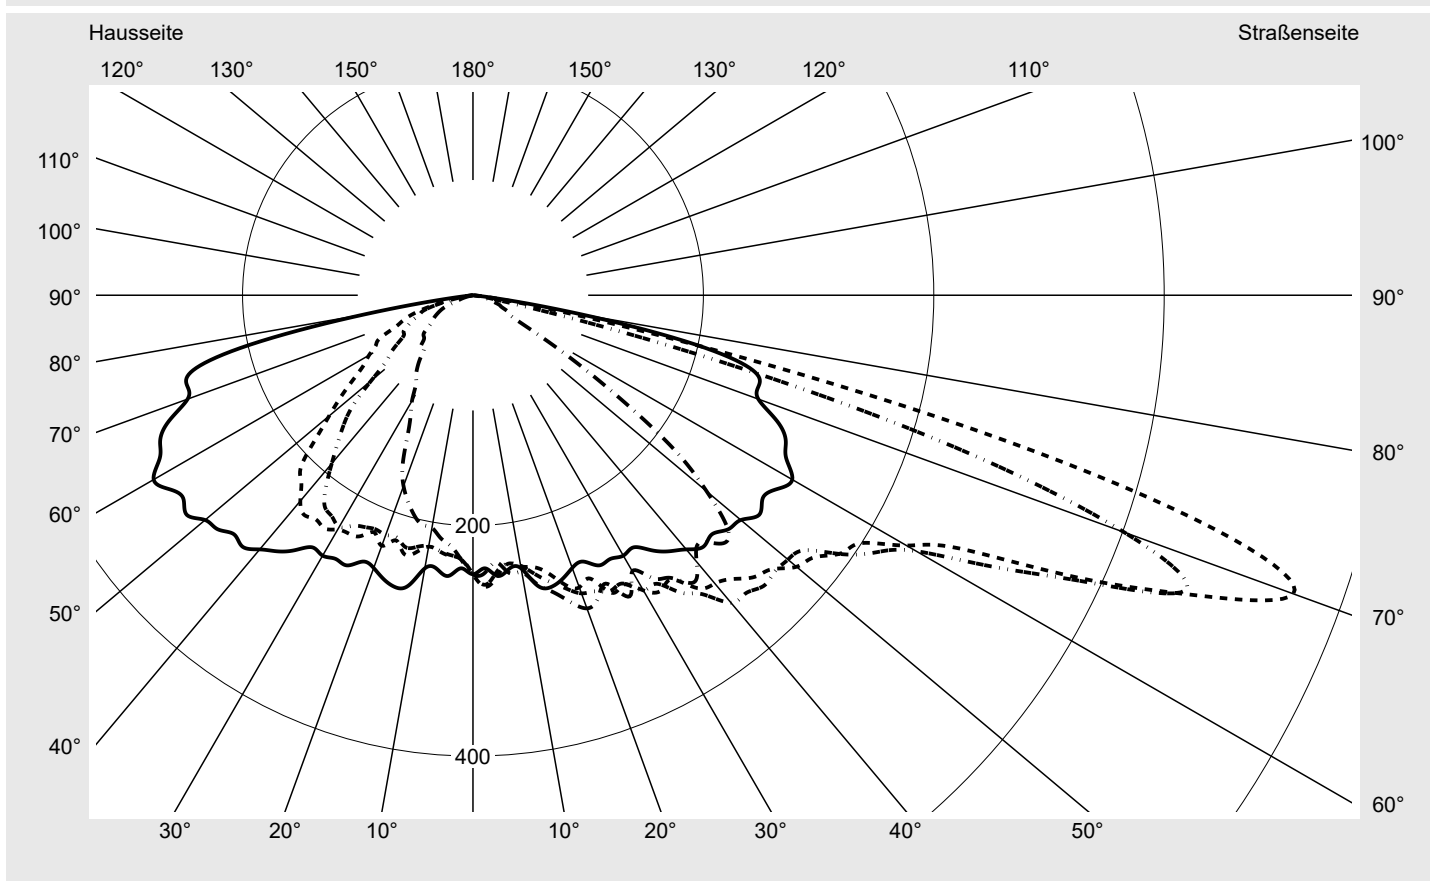

Lichttechnischer Prüfbefund

Familie
Streetlight 31 mini

Bestell-Nr.: 5XH2D71B08HA
EAN: 4069025102447

LP-Nummer
59076_2973

Ausführung Mastansatz- / Mastaufsatzmontage
Optik direkt, asymmetrisch breit strahlend
 S100003
Abdeckung Einscheibensicherheitsglas (ESG)
Bestückung LED 2200 K | CRI ≥ 70
Betriebsgerät EVG SITECO
Bemessungswerte Nettolichtstrom = 7470 lm
 Systemleistung = 68.3 W
 Lichtausbeute = 109.4 lm/W

Seriendokumentation
18.03.2025

siteco

Lichtstärke in cd/klm

C180-0

C205-25

C210-30

C270-90

Imax: 758 cd/klm

Leuchtenbetriebswirkungsgrade

Eta 100.0%
 Eta 0° - 90° 100.0%
 Eta 90° - 180° 0.0%

Lichtstärkeklasse nach EN13201-2

Klasse: G3
 Imax 70° 757.8
 Imax 80° 95.1
 Imax 90° 0.0
 Imax >90° 0.0
 Imax >95° 0.0

Messbedingungen