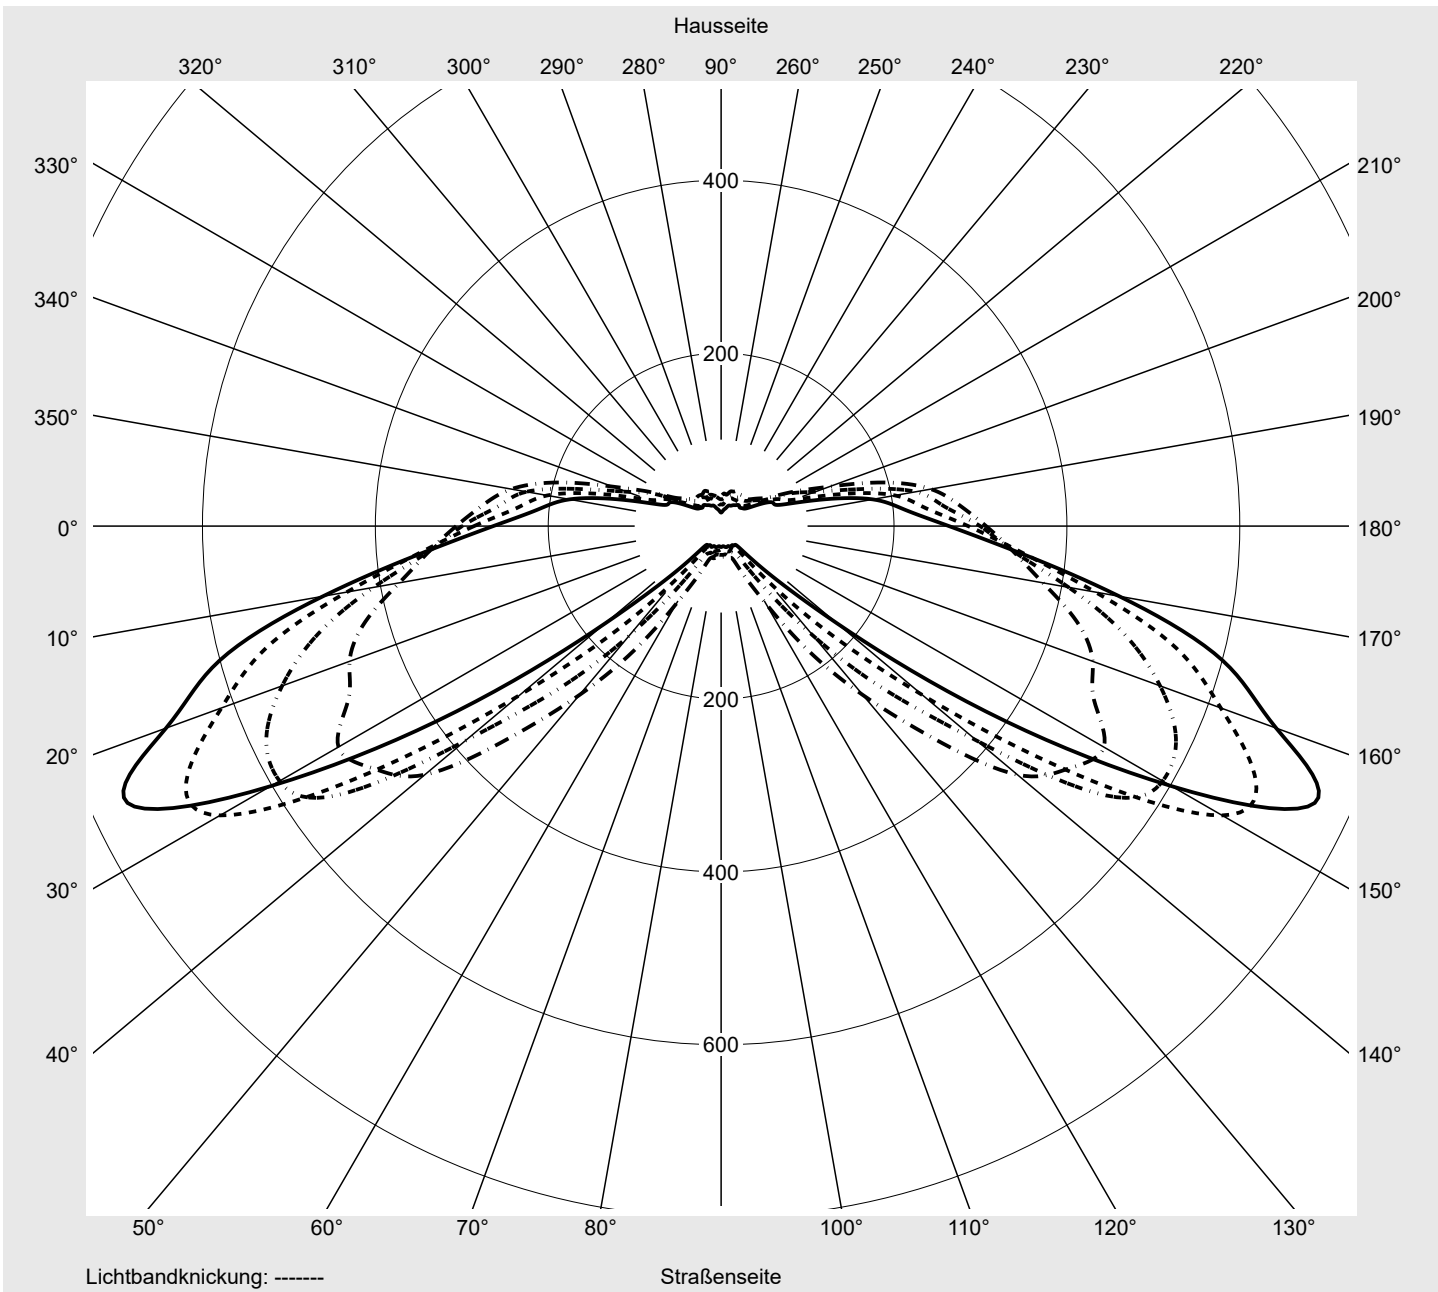

Lichttechnischer Prüfbefund

Familie
Streetlight 31 mini

Bestell-Nr.: 5XH2D71B08HA
EAN: 4069025102447

LP-Nummer
59076_2973

Kegelmantelkurven in cd/klm   **KMK 70°**   **KMK 67,5°**   **KMK 65°**   **KMK 62,5°**   **siteco**

Lichttechnischer Prüfbefund

Familie Streetlight 31 mini	Bestell-Nr.: 5XH2D71B08HA EAN: 4069025102447	LP-Nummer 59076_2973
Wertetabelle Lichtstärkemessung		Maximale Lichtstärke
		siteco

C- Ebenen	0° 180°	5° 175°	10° 170°	15° 165°	20° 160°	25° 155°	30° 150°	35° 145°	40° 140°	45° 135°	50° 130°	55° 125°	60° 120°
γ	Lichtstärke in cd/klm												
0,0°	242.2	242.2	242.2	242.2	242.2	242.2	242.2	242.2	242.2	242.2	242.2	242.2	242.2
2,5°	237.2	240.2	243.6	247.1	250.1	253.3	251.5	253.0	253.9	252.9	249.2	247.7	247.6
5,0°	244.6	247.2	246.5	245.5	245.0	244.3	240.5	238.5	236.3	236.3	235.1	233.7	233.4
7,5°	239.7	245.1	248.3	244.6	238.3	235.0	234.8	231.4	230.3	234.8	234.3	239.5	238.7
10,0°	240.7	249.2	251.4	243.9	239.9	238.9	238.4	242.1	240.6	240.8	243.3	249.6	251.2
12,5°	258.0	251.3	242.2	234.8	236.0	241.7	247.8	251.1	250.2	252.7	253.4	256.8	257.4
15,0°	262.2	249.0	244.4	246.5	247.0	249.2	257.5	261.4	264.2	266.4	265.5	261.6	261.2
17,5°	258.3	251.3	248.4	253.2	259.5	262.9	266.6	264.1	266.6	271.6	270.9	268.4	275.4
20,0°	251.9	249.8	249.6	255.8	262.8	269.8	275.4	276.2	274.3	273.3	279.4	281.1	281.7
22,5°	250.2	252.4	255.0	266.6	270.7	266.2	278.1	280.2	283.2	284.7	277.3	280.4	284.0
25,0°	258.8	258.1	263.4	267.5	275.0	285.0	283.0	287.9	292.3	291.9	288.1	291.2	291.4
27,5°	258.1	259.3	264.2	271.8	275.5	283.2	282.1	292.3	297.8	295.7	295.0	295.6	295.2
30,0°	261.0	264.7	278.4	274.8	287.8	295.8	295.6	301.4	307.5	307.5	302.4	301.2	298.5
32,5°	259.5	271.5	275.0	285.5	290.4	303.8	296.9	312.8	318.7	323.5	314.1	299.9	297.4
35,0°	270.2	277.9	282.4	285.4	294.7	301.1	315.2	320.4	320.7	320.8	310.6	315.9	307.3
37,5°	280.1	288.9	291.9	300.1	302.5	320.5	327.1	330.1	327.2	324.3	312.1	312.9	322.0
40,0°	288.0	294.9	294.8	301.0	311.0	326.6	348.4	339.0	340.9	323.5	314.9	336.9	331.0
42,5°	296.1	297.5	298.1	316.3	327.4	334.0	350.7	340.8	336.4	326.9	332.4	337.9	345.0
45,0°	293.4	307.2	308.2	316.1	329.3	345.7	356.8	343.0	340.7	351.3	353.6	361.0	358.7
47,5°	300.6	307.3	314.8	328.8	344.9	352.0	355.2	354.7	351.0	370.6	372.7	358.6	351.6
50,0°	303.5	304.1	310.6	329.1	357.1	366.7	357.0	357.9	374.0	384.7	373.8	352.0	342.3
52,5°	313.1	308.3	311.4	326.1	362.1	373.6	363.6	377.1	396.3	399.9	374.1	343.5	326.4
55,0°	307.1	316.8	324.7	337.2	363.3	390.4	392.0	402.7	402.8	386.8	366.3	344.1	310.0
57,5°	313.1	325.8	337.5	353.8	370.6	400.3	415.2	426.0	418.2	382.6	371.0	318.2	258.7
60,0°	320.0	336.4	356.7	382.3	399.2	434.6	444.2	455.3	436.4	397.2	321.8	253.6	192.9
62,5°	306.5	339.5	378.1	425.8	457.4	476.0	511.2	489.6	447.5	347.0	255.1	175.8	103.5
65,0°	299.6	340.0	408.3	483.0	540.4	580.6	589.8	543.1	386.3	266.9	165.4	84.9	43.0
67,5°	285.8	348.9	439.6	545.0	615.1	681.0	669.3	499.2	304.3	169.4	77.8	34.0	31.0
70,0°	263.6	344.2	467.8	600.6	683.4	757.8	601.6	373.8	175.0	76.2	32.7	27.1	25.4
72,5°	260.2	352.1	495.4	595.6	690.0	674.7	438.4	194.3	80.1	34.9	24.8	22.8	22.3
75,0°	251.4	355.3	453.9	502.5	563.4	449.7	222.3	65.9	33.6	23.0	18.2	18.2	18.1
77,5°	197.9	250.8	269.9	280.6	272.8	192.3	58.2	20.2	16.5	16.7	17.0	14.7	13.0
80,0°	95.1	86.3	83.1	87.4	87.1	61.8	14.5	10.9	9.9	10.1	14.8	9.2	8.4
82,5°	19.9	14.9	10.6	15.6	24.6	15.4	6.7	8.0	5.4	4.5	5.7	4.8	5.3
85,0°	1.2	1.1	1.6	1.3	1.6	1.7	1.9	2.0	2.1	1.8	1.8	1.6	1.8
87,5°	0.3	0.3	0.4	0.4	0.4	0.4	0.4	0.5	0.5	0.4	0.4	0.5	0.5
90,0°	0.0	0.0	0.0	0.0	0.0	0.0	0.0	0.0	0.0	0.0	0.0	0.0	0.0