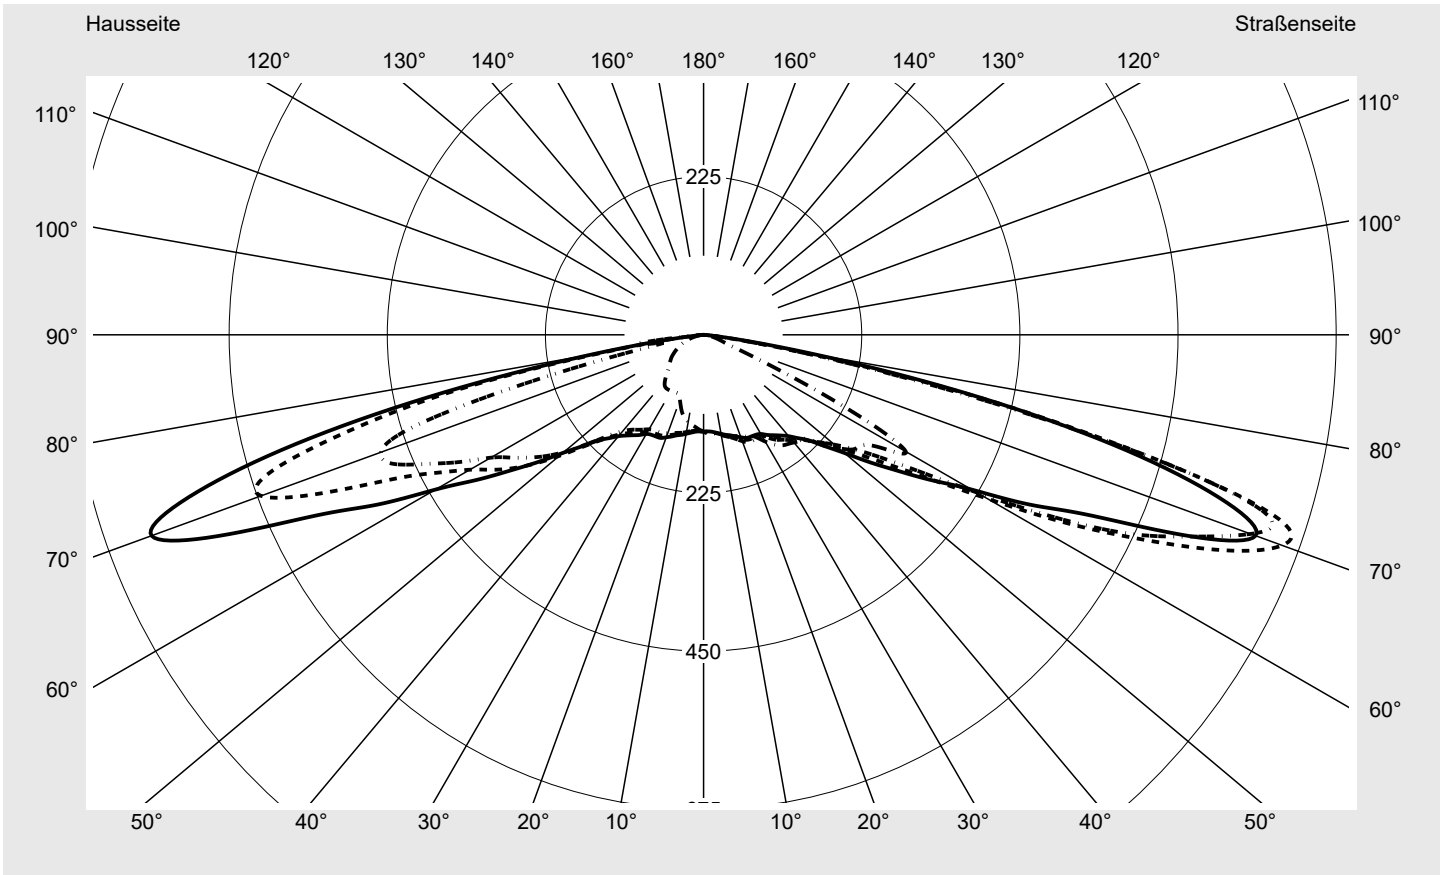

## Lichttechnischer Prüfbefund

**Familie**  
Streetlight 31 micro toolless

**Bestell-Nr.:** 5XH5A75N08DA  
**EAN:** 4069025102980

**LP-Nummer**  
59580\_837

**Ausführung** Mastansatz- / Mastaufsatzmontage, NEMA 7 pin (DALI)  
**Optik** direkt, asymmetrisch extrem breit strahlend P100003  
**Abdeckung** Einscheibensicherheitsglas (ESG)  
**Bestückung** LED 2200 K | CRI ≥ 70  
**Betriebsgerät** EVG SITECO  
**Bemessungswerte** Nettolichtstrom = 3700 lm  
Systemleistung = 35.5 W  
Lichtausbeute = 104.2 lm/W

**Seriendokumentation**  
19.03.2025

siteco

**Lichtstärke in cd/klm**

**C180-0**

**C185-5**

**C190-10**

**C270-90**

**Imax: 876 cd/klm**

**Leuchtenbetriebswirkungsgrade**

Eta 100.0%  
Eta 0° - 90° 100.0%  
Eta 90° - 180° 0.0%

**Lichtstärkeklasse nach EN13201-2**

Klasse: G1  
Imax 70° 876.0  
Imax 80° 162.9  
Imax 90° 0.0  
Imax >90° 0.0  
Imax >95° 0.0