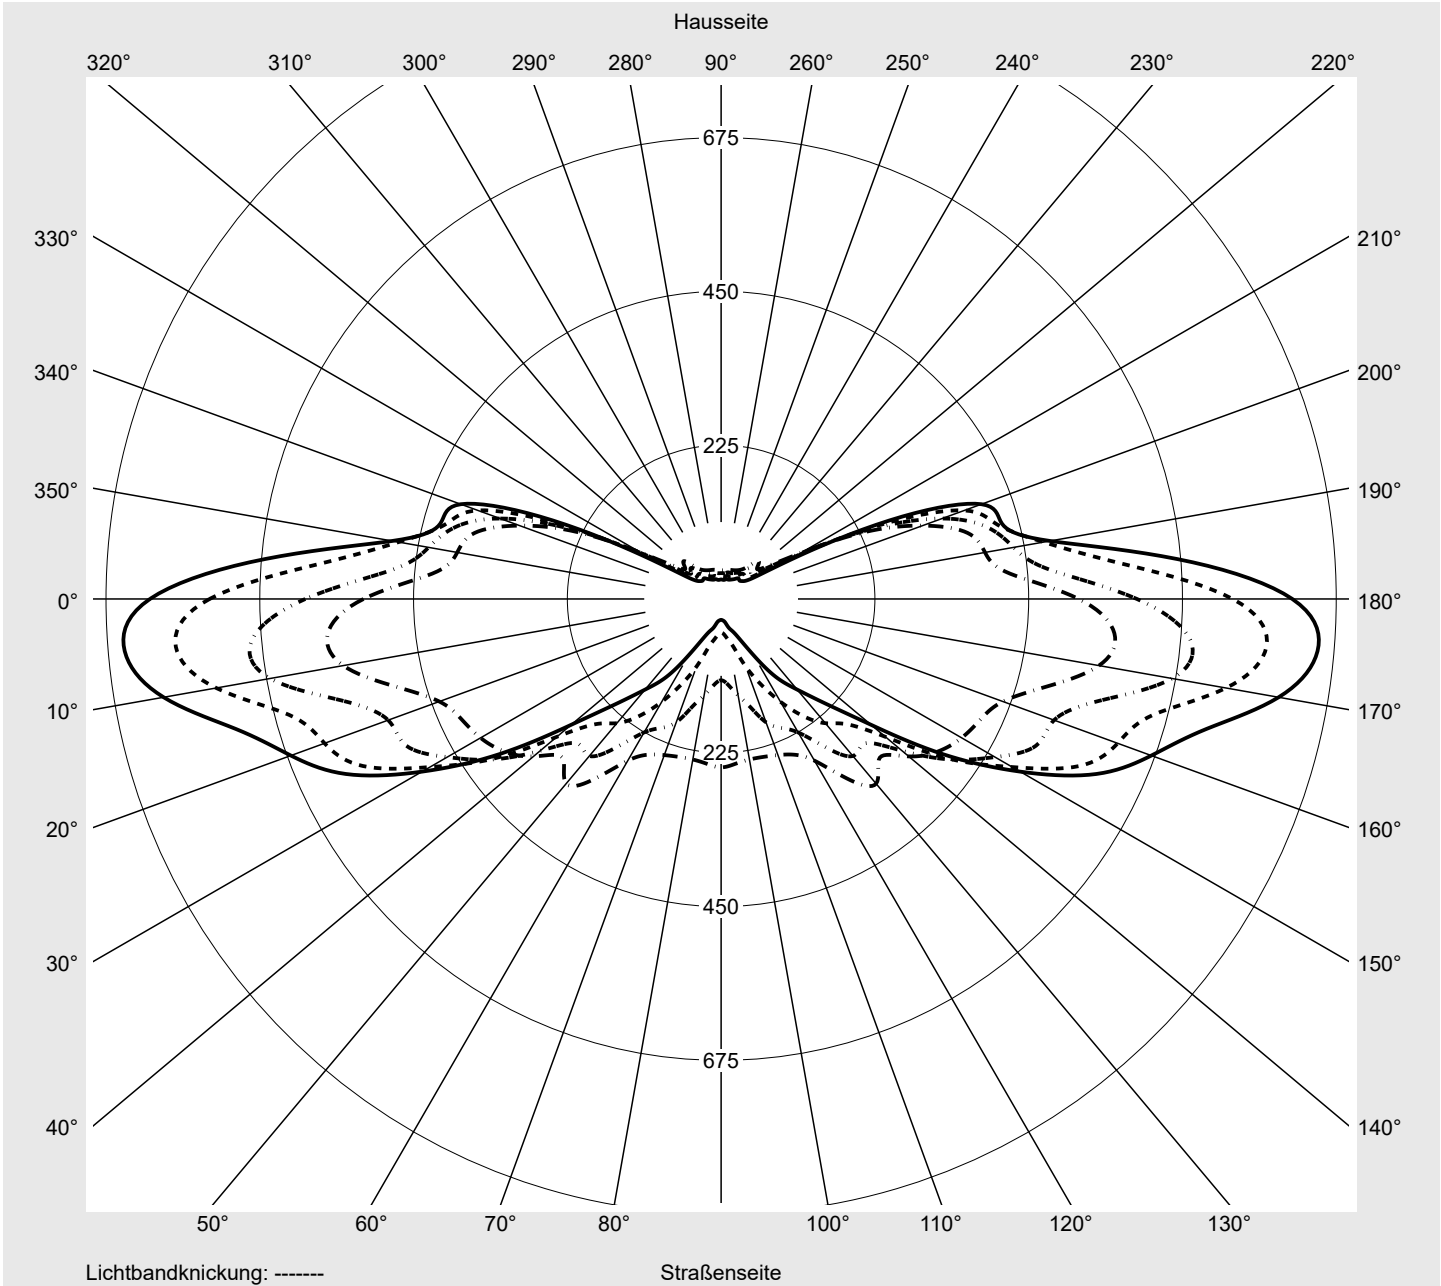

## Lichttechnischer Prüfbefund

**Familie**  
Streetlight 31 micro toolless

**Bestell-Nr.:** 5XH5A75N08DA  
**EAN:** 4069025102980

**LP-Nummer**  
59580\_837

**Ausführung** Mastansatz- / Mastaufsatzmontage, NEMA 7 pin (DALI)  
**Optik** direkt, asymmetrisch extrem breit strahlend P100003  
**Abdeckung** Einscheibensicherheitsglas (ESG)  
**Bestückung** LED 2200 K | CRI ≥ 70  
**Betriebsgerät** EVG SITECO  
**Bemessungswerte** Nettolichtstrom = 3700 lm  
Systemleistung = 35.5 W  
Lichtausbeute = 104.2 lm/W

**Leuchtenbetriebswirkungsgrade**

Eta 100.0%  
Eta 0° - 90° 100.0%  
Eta 90° - 180° 0.0%

**Lichtstärkeklasse nach EN13201-2**

Klasse: G1  
Imax 70° 876.0  
Imax 80° 162.9  
Imax 90° 0.0  
Imax >90° 0.0  
Imax >95° 0.0

**Messbedingungen**

DIN EN 13032 und DIN 5032

**Lichttechnischer Prüfbefund**

<b>Familie</b> Streetlight 31 micro toolless	<b>Bestell-Nr.:</b> 5XH5A75N08DA <b>EAN:</b> 4069025102980	<b>LP-Nummer</b> 59580_837
---	---	-------------------------------

**Kegelmantelkurven in cd/klm**    **KMK 70°**    **KMK 67,5°**    **KMK 65°**    **KMK 62,5°**