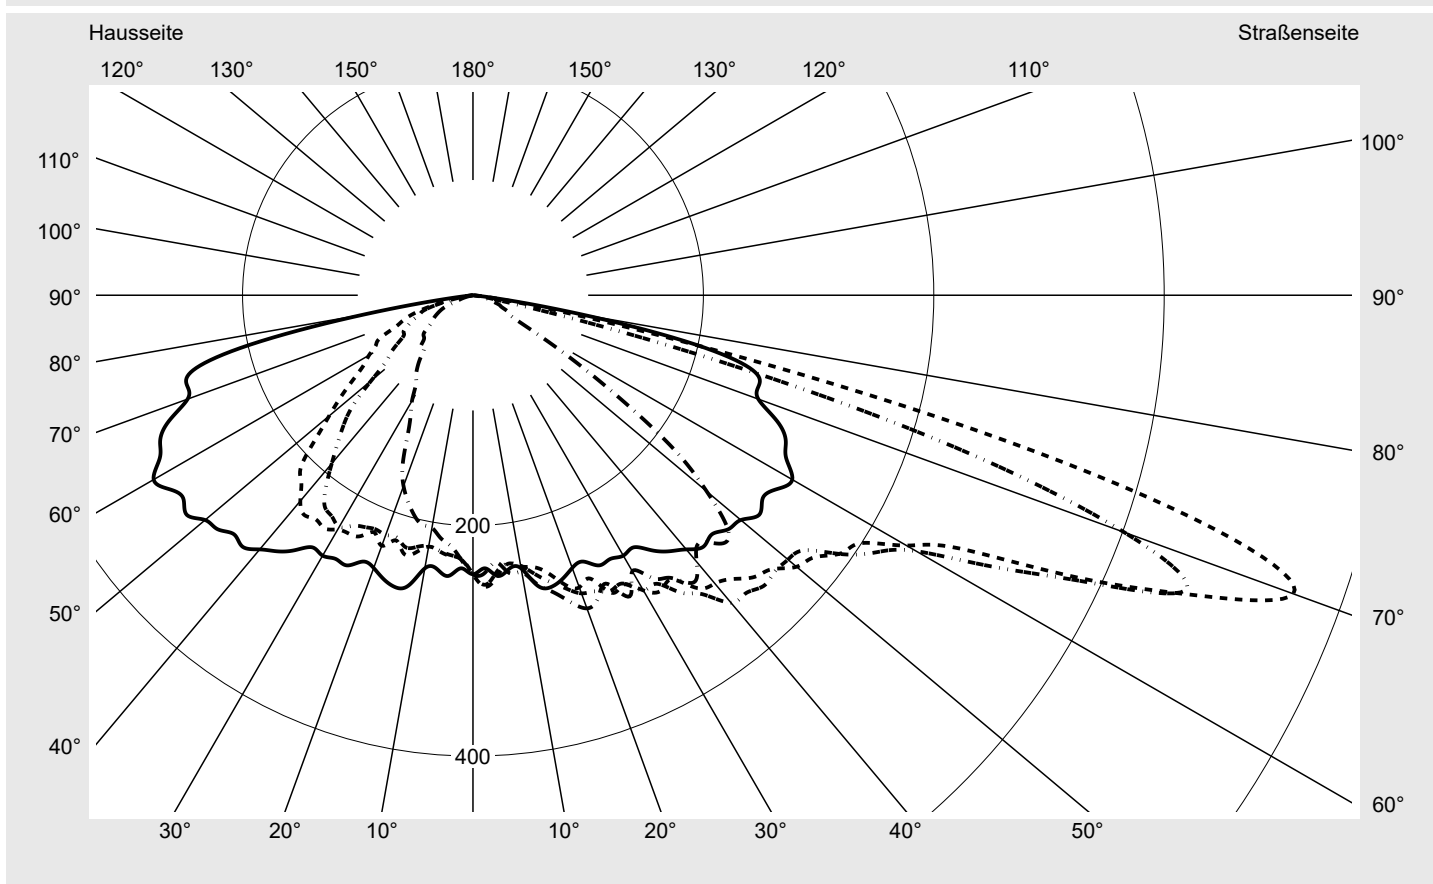

Abdeckung Einscheibensicherheitsglas (ESG)

Bestückung LED 2200 K | CRI ≥ 70

Betriebsgerät EVG SITECO - Smart Interface

Bemessungswerte Nettolichtstrom = 3990 lm
Systemleistung = 37.7 W
Lichtausbeute = 105.8 lm/W

Seriendokumentation
19.03.2025

siteco

Lichtstärke in cd/klm

C180-0

C205-25

C210-30

C270-90

Imax: 758 cd/klm

Leuchtenbetriebswirkungsgrade

Eta 100.0%
Eta 0° - 90° 100.0%
Eta 90° - 180° 0.0%

Lichtstärkeklasse nach EN13201-2

Klasse: G3
Imax 70° 757.8
Imax 80° 95.1
Imax 90° 0.0
Imax >90° 0.0
Imax >95° 0.0

Messbedingungen