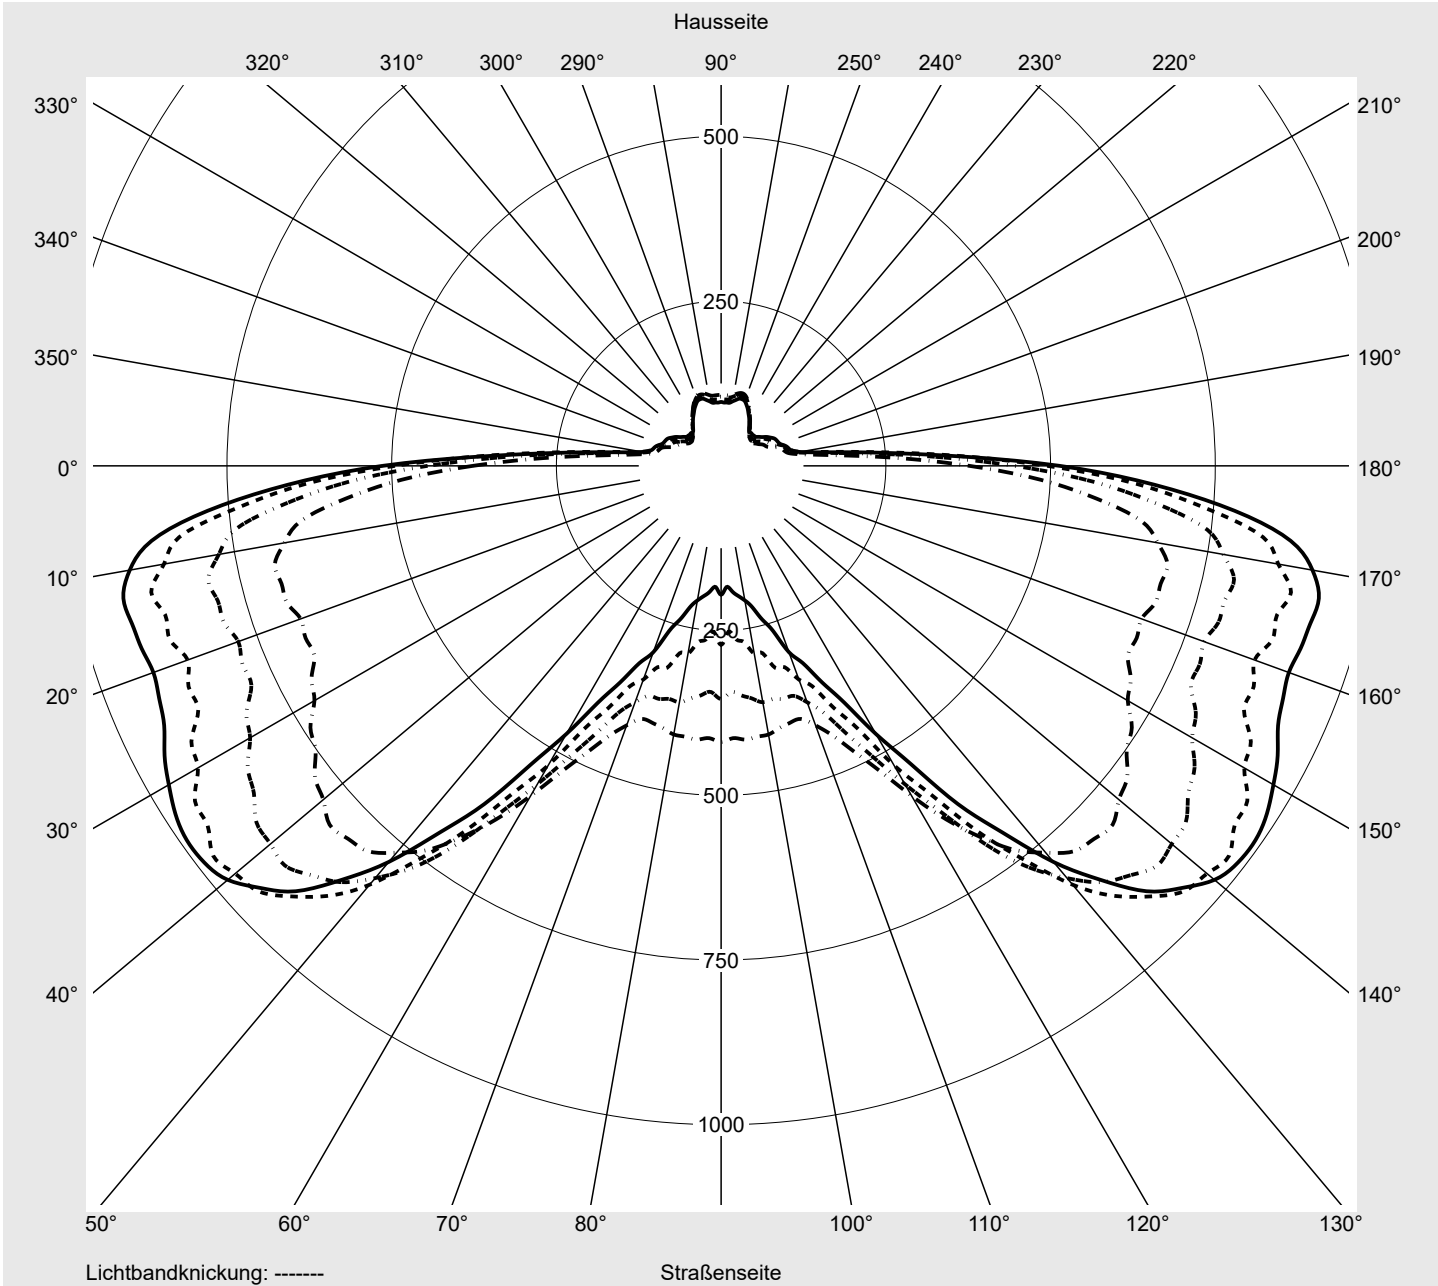

Lichttechnischer Prüfbefund

Familie Streetlight 31 midi toolless	Bestell-Nr.: 5XH7H75N08LA EAN: 4069025099907	LP-Nummer 59066_2319

Kegelmantelkurven in cd/klm   **KMK 66°**   **KMK 65°**   **KMK 64°**   **KMK 63°**   **siteco**

Lichttechnischer Prüfbefund

Familie Streetlight 31 midi toolless	Bestell-Nr.: 5XH7H75N08LA EAN: 4069025099907	LP-Nummer 59066_2319
Wertetabelle Lichtstärkemessung		Maximale Lichtstärke
		siteco