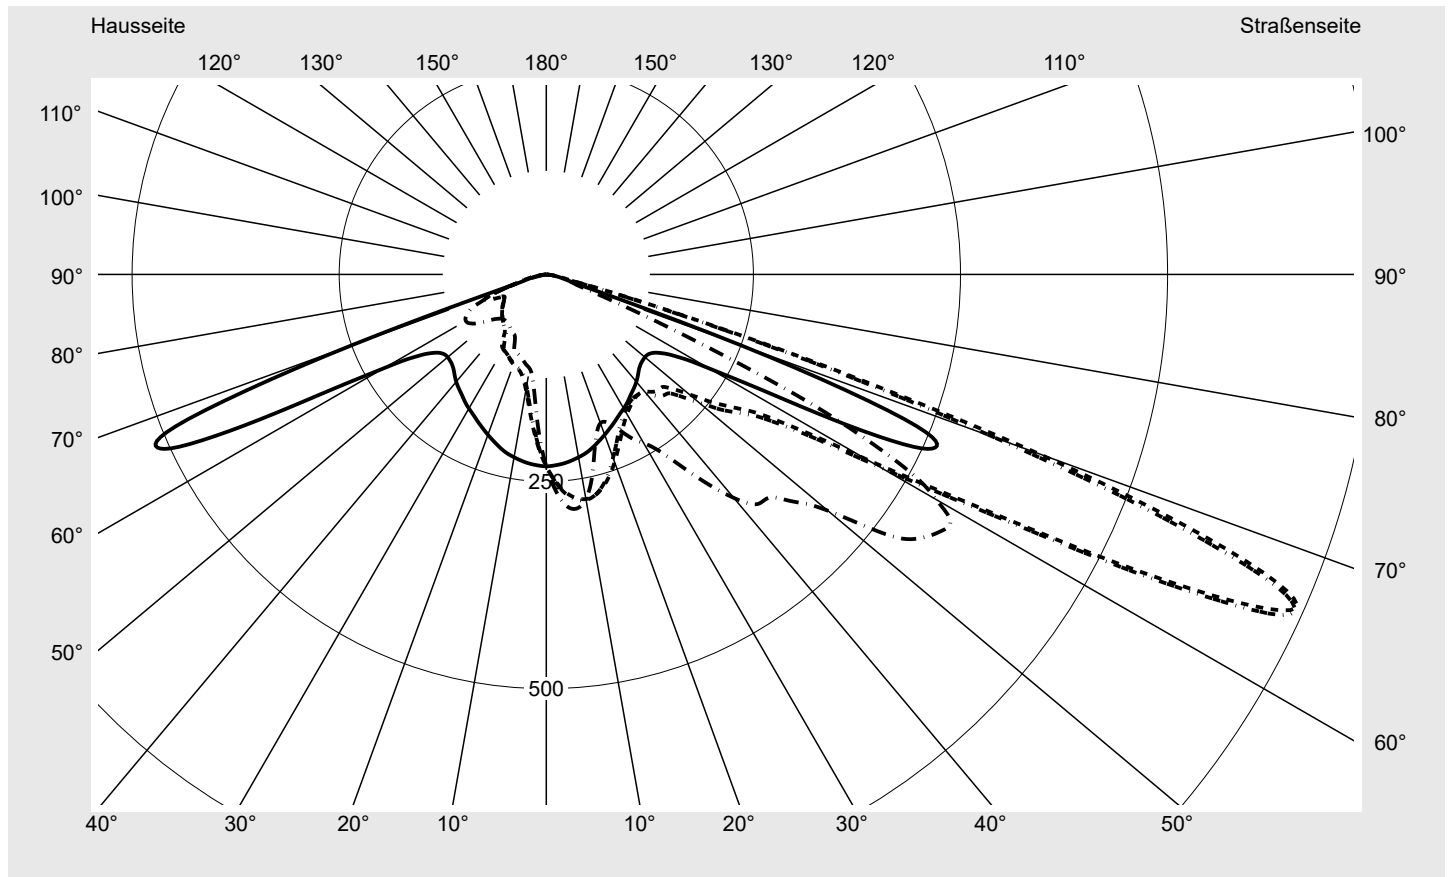

Seriendokumentation
20.03.2025

siteco

Lichtstärke in cd/klm

C180-0

C215-35

C217,5-37,5

C270-90

Imax: 990 cd/klm

Leuchtenbetriebswirkungsgrade

Eta 100.0%
 Eta 0° - 90° 100.0%
 Eta 90° - 180° 0.0%

Lichtstärkeklasse nach EN13201-2

Klasse: G3
 Imax 70° 685.4
 Imax 80° 32.5
 Imax 90° 0.0
 Imax >90° 0.0
 Imax >95° 0.0

Messbedingungen