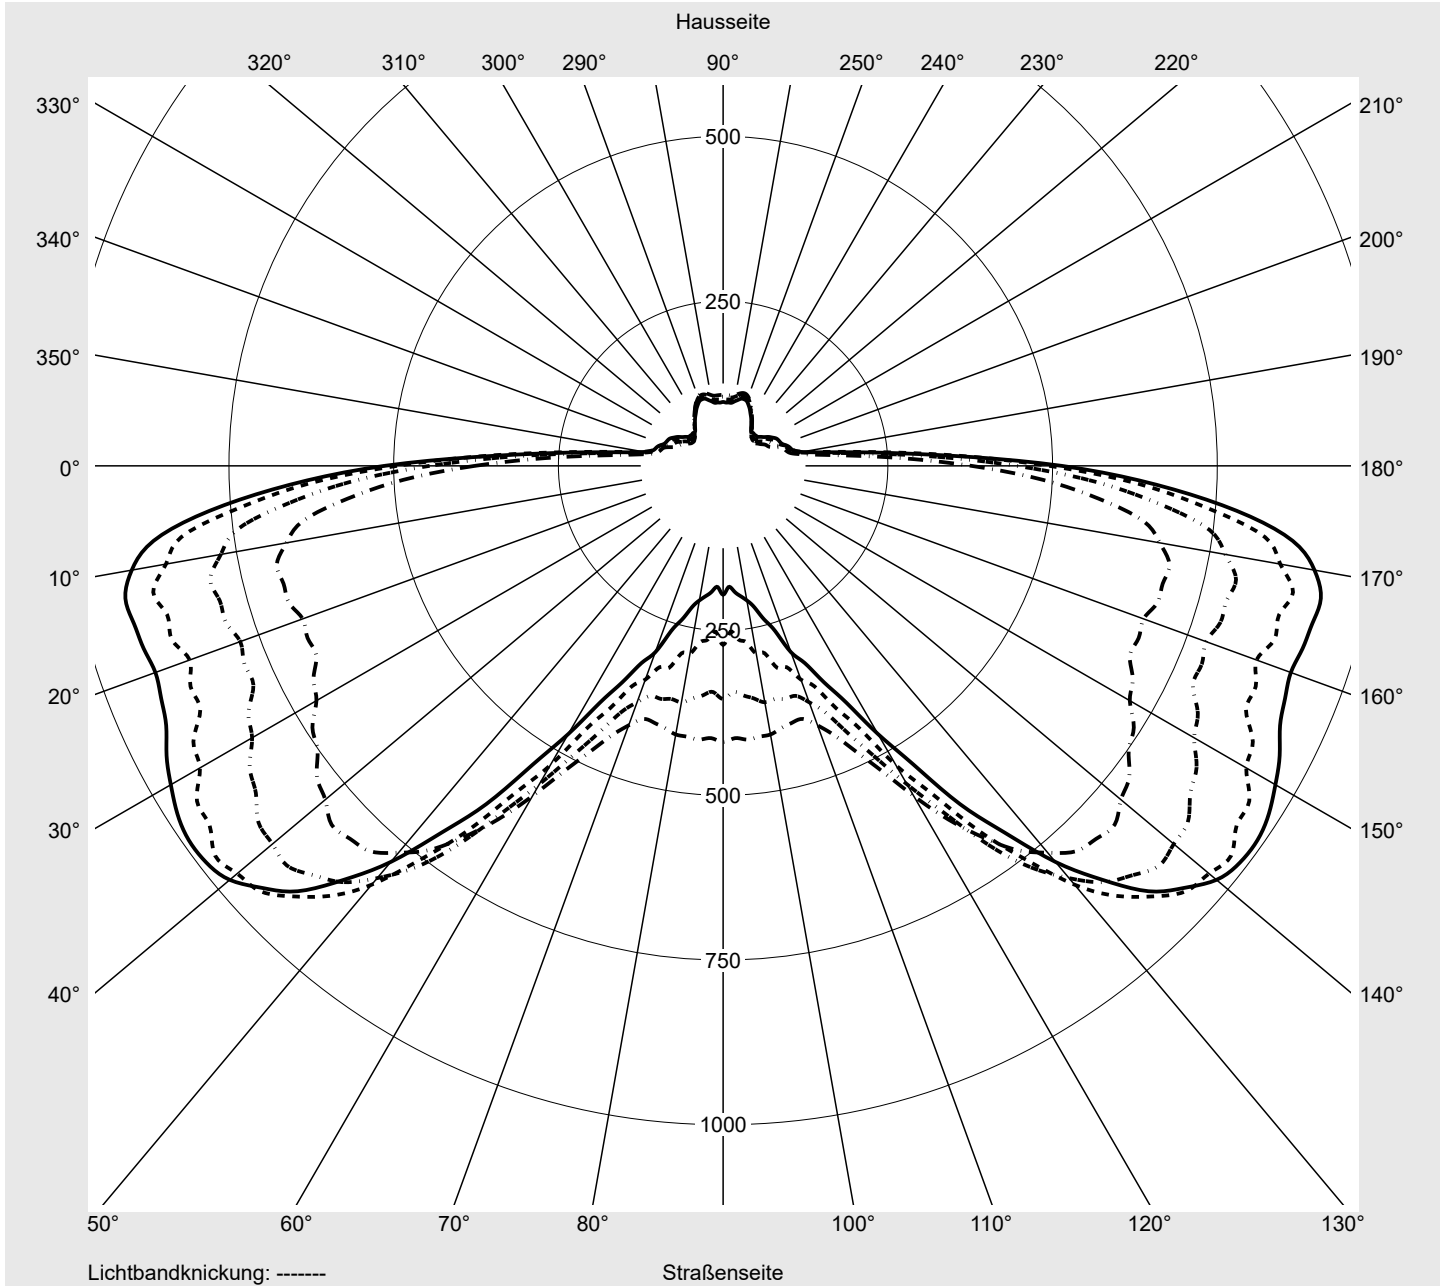

Lichttechnischer Prüfbefund

Familie Streetlight 31 midi toolless	Bestell-Nr.: 5XH7H75N08MA EAN: 4069025099921	LP-Nummer 59066_2323

Kegelmantelkurven in cd/klm   **KMK 66°**   **KMK 65°**   **KMK 64°**   **KMK 63°**   **siteco**

Lichttechnischer Prüfbefund

Familie Streetlight 31 midi toolless	Bestell-Nr.: 5XH7H75N08MA EAN: 4069025099921	LP-Nummer 59066_2323
Wertetabelle Lichtstärkemessung		Maximale Lichtstärke
		siteco