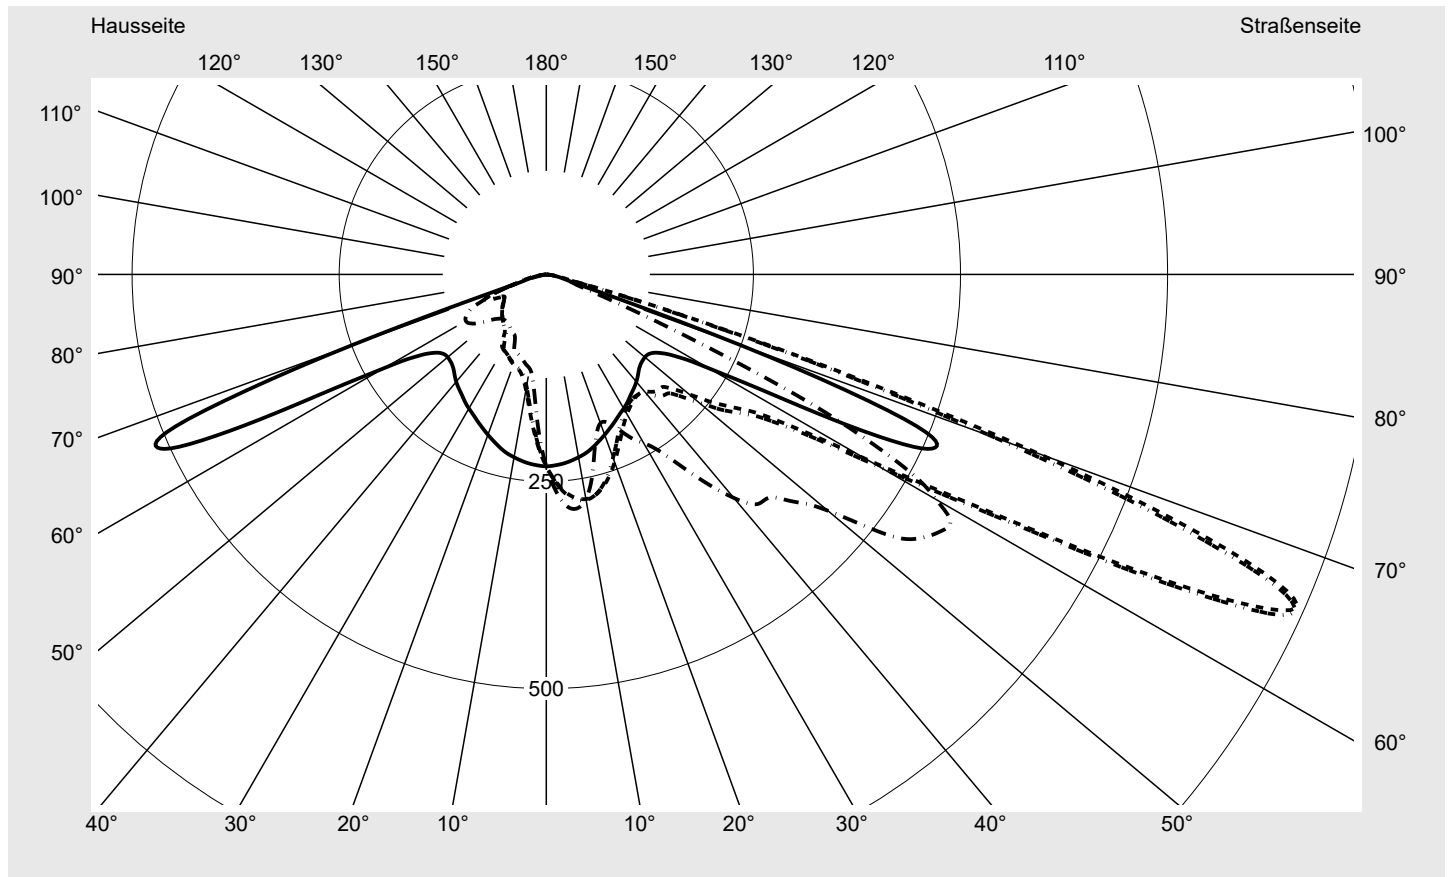

Seriendokumentation
20.03.2025

siteco

Lichtstärke in cd/klm

C180-0

C215-35

C217,5-37,5

C270-90

Imax: 990 cd/klm

Leuchtenbetriebswirkungsgrade

Eta	100.0%
Eta 0° - 90°	100.0%
Eta 90° - 180°	0.0%

Lichtstärkeklasse nach EN13201-2

Klasse:	G3
Imax 70°	685.4
Imax 80°	32.5
Imax 90°	0.0
Imax >90°	0.0
Imax >95°	0.0

Messbedingungen