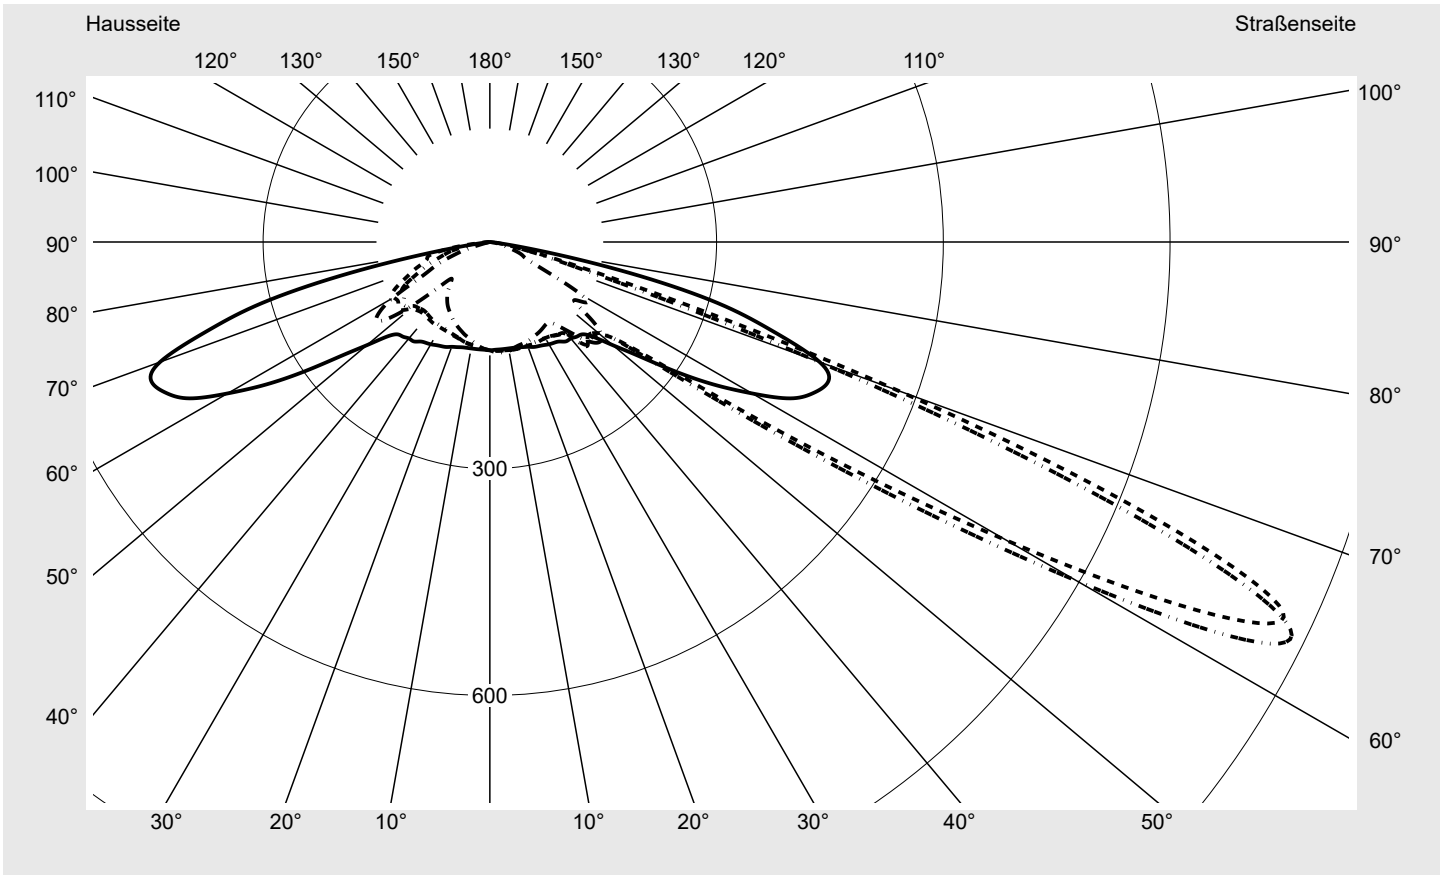

Lichttechnischer Prüfbefund

Familie
Streetlight 31 midi toolless

Bestell-Nr.: 5XH7P7BN08LA
EAN: 4069025099983

LP-Nummer
59337_1552

Ausführung Mastansatz- / Mastaufsatzmontage, NEMA 7 pin (DALI)
Optik direkt, asymmetrisch breit strahlend S150002
Abdeckung Einscheibensicherheitsglas (ESG)
Bestückung LED 2200 K | CRI ≥ 70
Betriebsgerät EVG SITECO
Bemessungswerte Nettolichtstrom = 10460 lm
 Systemleistung = 86.6 W
 Lichtausbeute = 120.8 lm/W

Seriendokumentation
20.03.2025

siteco

Lichtstärke in cd/klm

C180-0

C215-35

C217,5-37,5

C270-90

Imax: 1158 cd/klm

Leuchtenbetriebswirkungsgrade

Eta	100.0%
Eta 0° - 90°	100.0%
Eta 90° - 180°	0.0%

Lichtstärkeklasse nach EN13201-2

Klasse:	---
Imax 70°	798.1
Imax 80°	214.2
Imax 90°	0.0
Imax >90°	0.0
Imax >95°	0.0

Messbedingungen