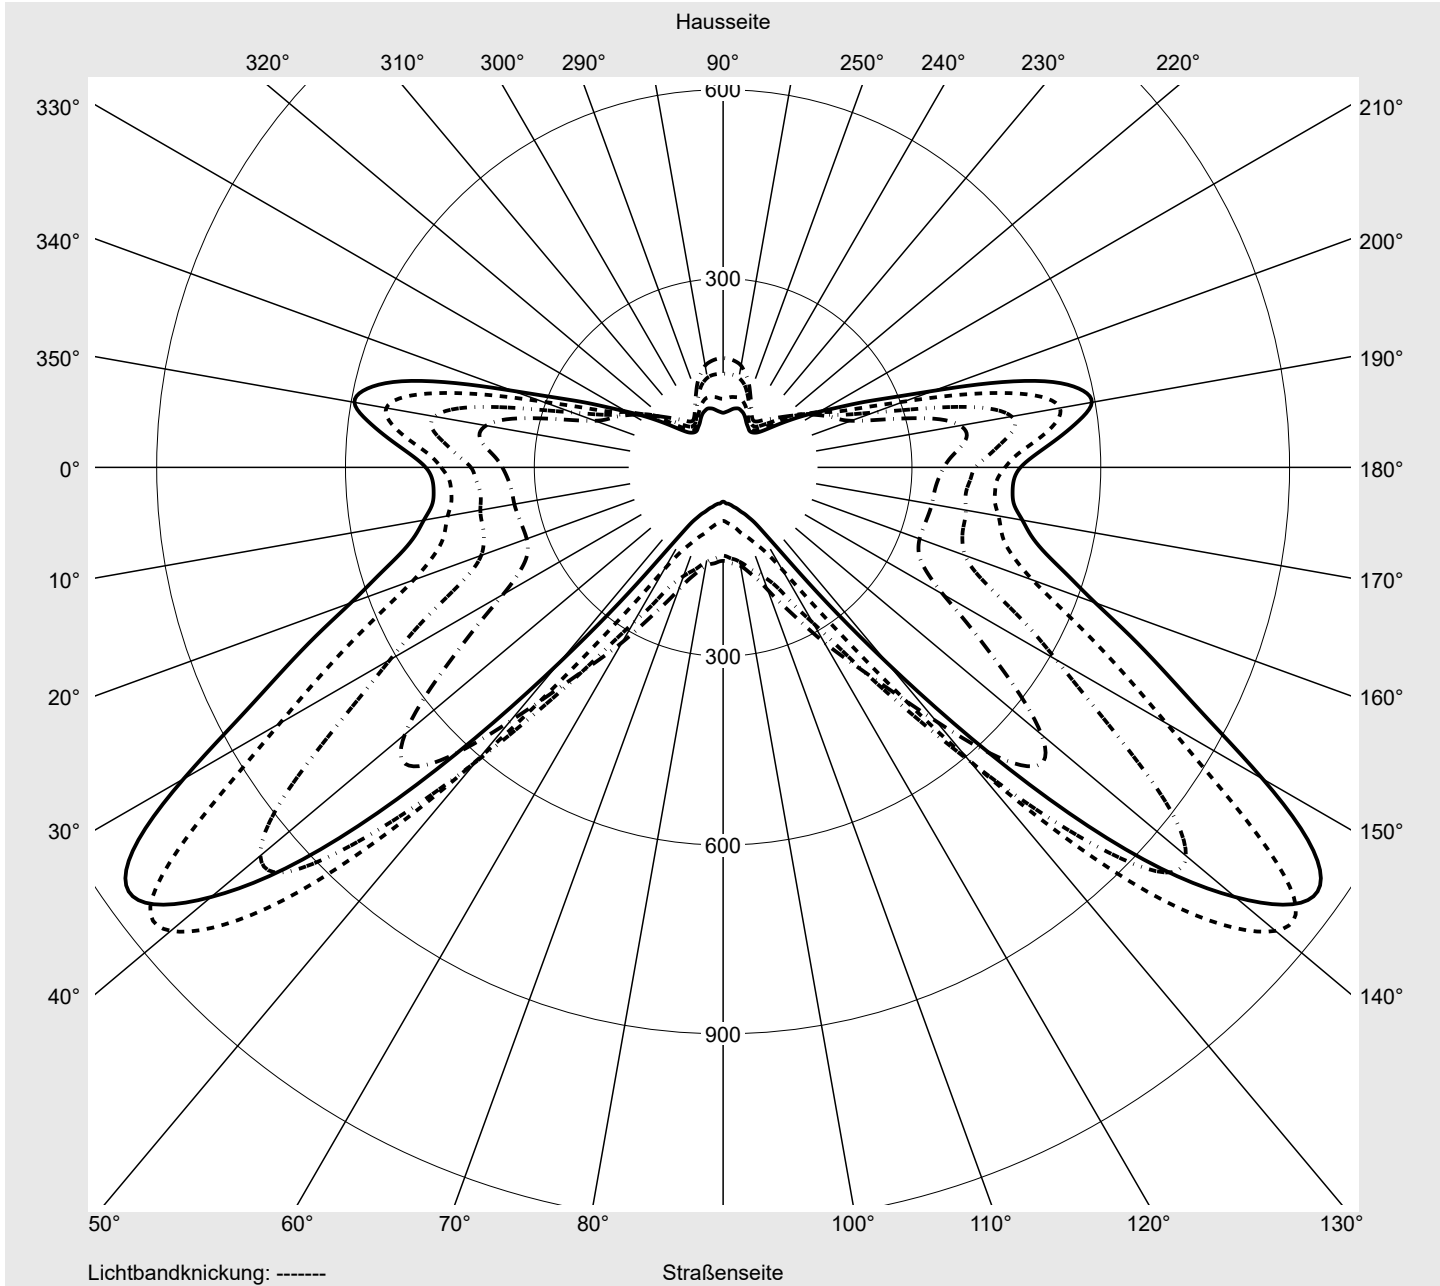

Lichttechnischer Prüfbefund

Familie Streetlight 31 midi toolless	Bestell-Nr.: 5XH7P7BN08LA EAN: 4069025099983	LP-Nummer 59337_1552

Kegelmantelkurven in cd/klm   **KMK 65°**   **KMK 62,5°**   **KMK 60°**   **KMK 57,5°**   **siteco**

Lichttechnischer Prüfbefund

Familie Streetlight 31 midi toolless	Bestell-Nr.: 5XH7P7BN08LA EAN: 4069025099983	LP-Nummer 59337_1552
Wertetabelle Lichtstärkemessung		Maximale Lichtstärke
		siteco