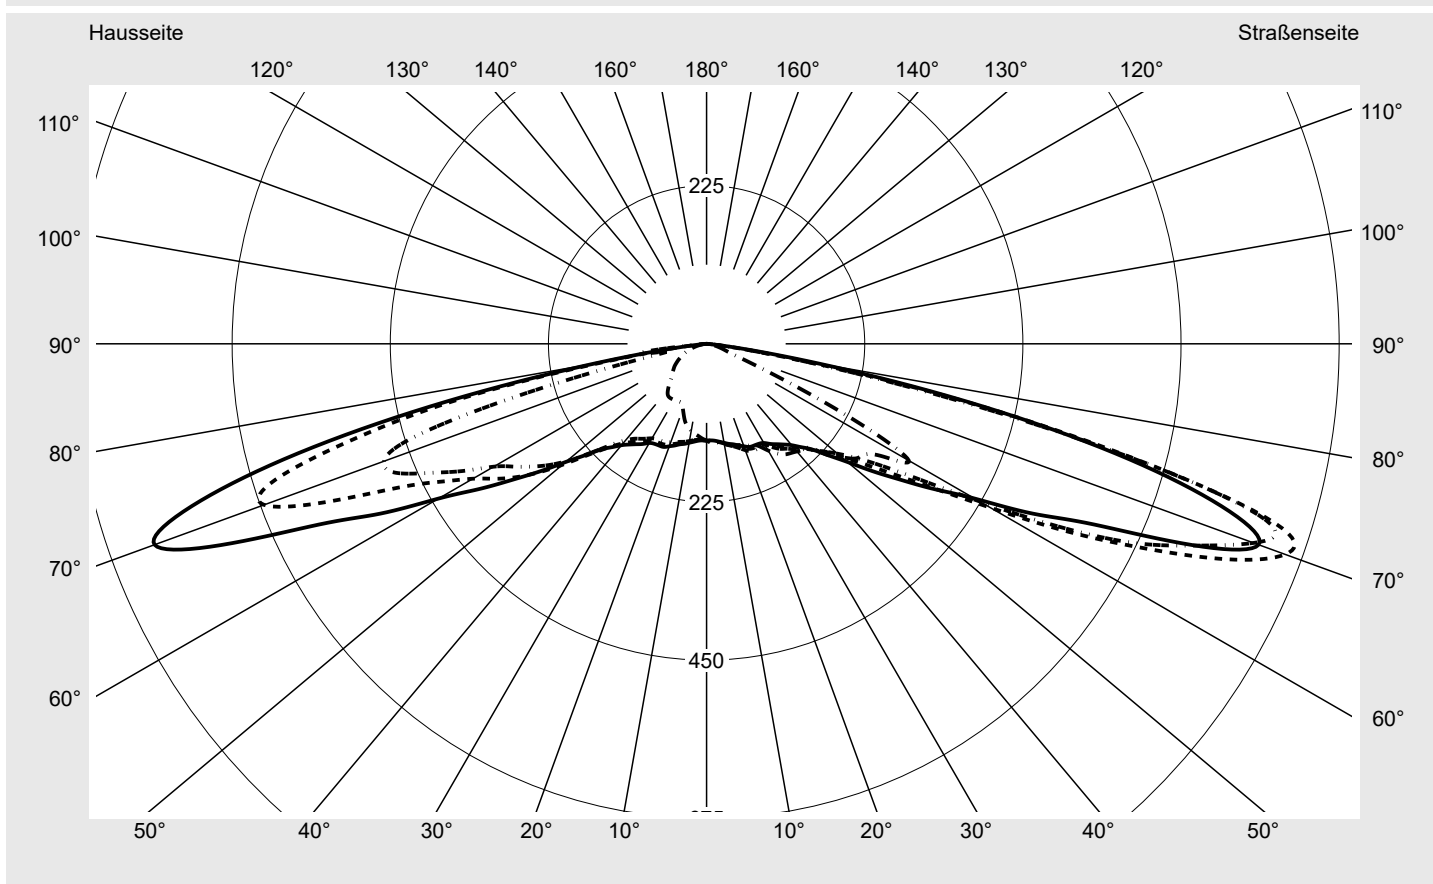

Lichttechnischer Prüfbefund

Familie
Streetlight 31 micro toolless

Bestell-Nr.: 5XH5A75N08CA
EAN: 4069025102973

LP-Nummer
59580_958

Ausführung	Mastansatz- / Mastaufsatzmontage, NEMA 7 pin (DALI)
Optik	direkt, asymmetrisch extrem breit strahlend P100003
Abdeckung	Einscheibensicherheitsglas (ESG)
Bestückung	LED 2200 K CRI ≥ 70
Betriebsgerät	EVG SITECO
Bemessungswerte	Nettolichtstrom = 1080 lm Systemleistung = 10.3 W Lichtausbeute = 104.9 lm/W

Seriendokumentation
22.03.2025

siteco

Lichtstärke in cd/klm

C180-0

C185-5

C190-10

C270-90

Imax: 876 cd/klm

Leuchtenbetriebswirkungsgrade

Eta	100.0%
Eta 0° - 90°	100.0%
Eta 90° - 180°	0.0%

Lichtstärkeklasse nach EN13201-2

Klasse:	G1
Imax 70°	876.0
Imax 80°	162.9
Imax 90°	0.0
Imax >90°	0.0
Imax >95°	0.0

Messbedingungen

DIN EN 13032 und DIN 5032

Lichttechnischer Prüfbefund

Familie Streetlight 31 micro toolless	Bestell-Nr.: 5XH5A75N08CA EAN: 4069025102973	LP-Nummer 59580_958
---	---	-------------------------------

Kegelmantelkurven in cd/klm **KMK 70°** **KMK 67,5°** **KMK 65°** **KMK 62,5°**