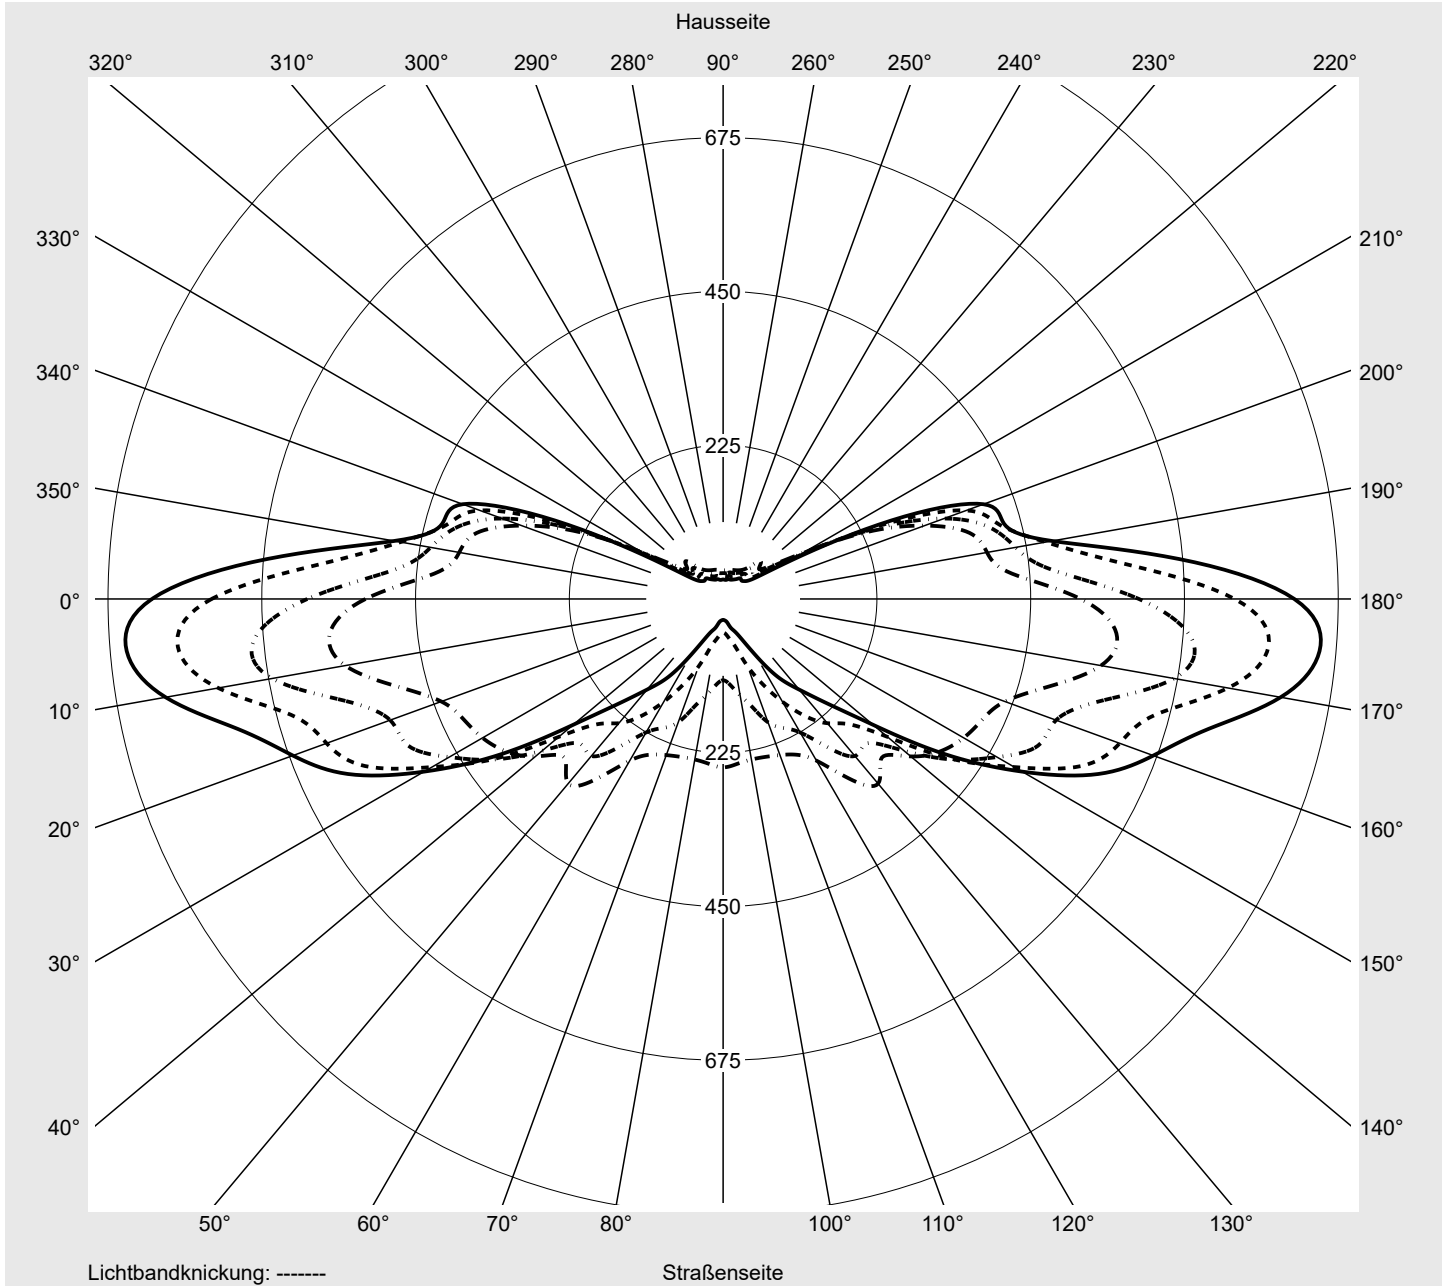

Lichttechnischer Prüfbefund

Familie
Streetlight 31 micro toolless

Bestell-Nr.: 5XH5A75N08CA
EAN: 4069025102973

LP-Nummer
59580_958

Ausführung	Mastansatz- / Mastaufsatzmontage, NEMA 7 pin (DALI)
Optik	direkt, asymmetrisch extrem breit strahlend P100003
Abdeckung	Einscheibensicherheitsglas (ESG)
Bestückung	LED 2200 K CRI ≥ 70
Betriebsgerät	EVG SITECO
Bemessungswerte	Nettolichtstrom = 1080 lm Systemleistung = 10.3 W Lichtausbeute = 104.9 lm/W

Seriendokumentation
22.03.2025

siteco

Lichtstärke in cd/klm

C180-0

C185-5

C190-10

C270-90

Imax: 876 cd/klm

Leuchtenbetriebswirkungsgrade

Eta	100.0%
Eta 0° - 90°	100.0%
Eta 90° - 180°	0.0%

Lichtstärkeklasse nach EN13201-2

Klasse:	G1
Imax 70°	876.0
Imax 80°	162.9
Imax 90°	0.0
Imax >90°	0.0
Imax >95°	0.0

Messbedingungen

DIN EN 13032 und DIN 5032

Lichttechnischer Prüfbefund

Familie Streetlight 31 micro toolless	Bestell-Nr.: 5XH5A75N08CA EAN: 4069025102973	LP-Nummer 59580_958
---	---	-------------------------------

Kegelmantelkurven in cd/klm **KMK 70°** **KMK 67,5°** **KMK 65°** **KMK 62,5°**