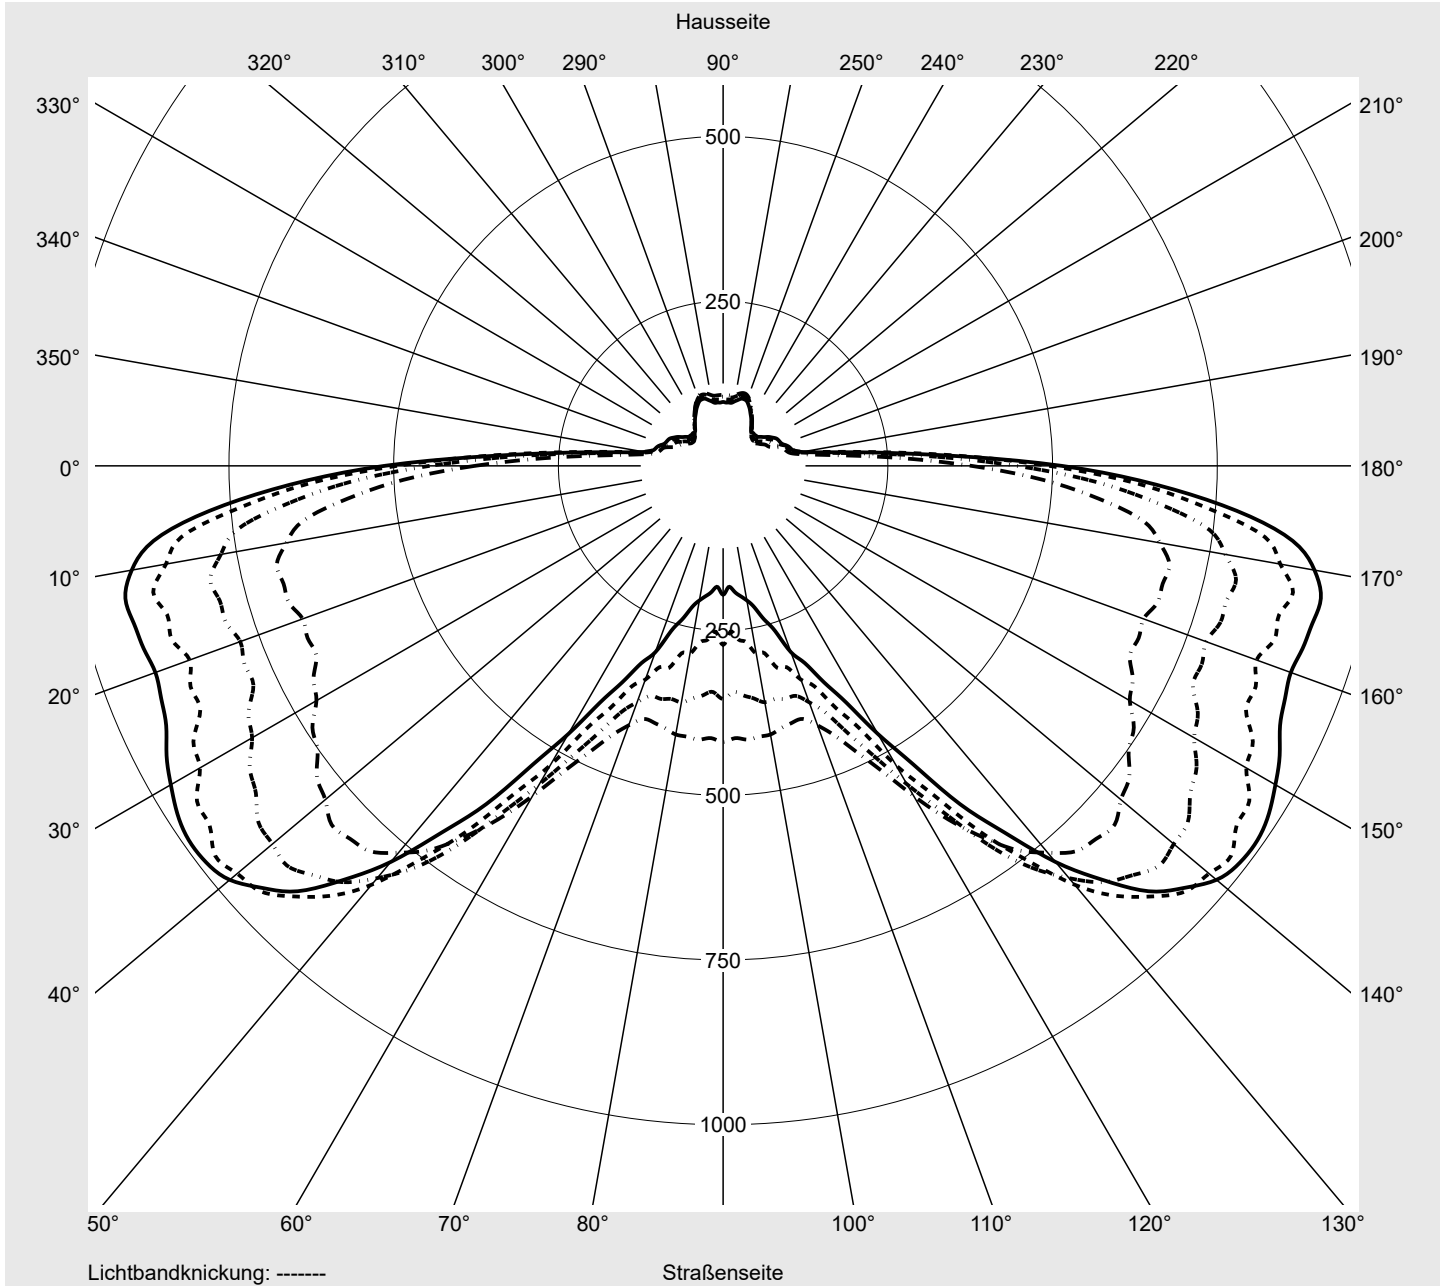

Lichttechnischer Prüfbefund

Familie Streetlight 31 maxi toolless	Bestell-Nr.: 5XH8H75N08SA EAN: 4069025105035	LP-Nummer 59066_2358

Kegelmantelkurven in cd/klm   **KMK 66°**   **KMK 65°**   **KMK 64°**   **KMK 63°**   **siteco**

Lichttechnischer Prüfbefund

Familie Streetlight 31 maxi toolless	Bestell-Nr.: 5XH8H75N08SA EAN: 4069025105035	LP-Nummer 59066_2358
Wertetabelle Lichtstärkemessung		Maximale Lichtstärke
		siteco