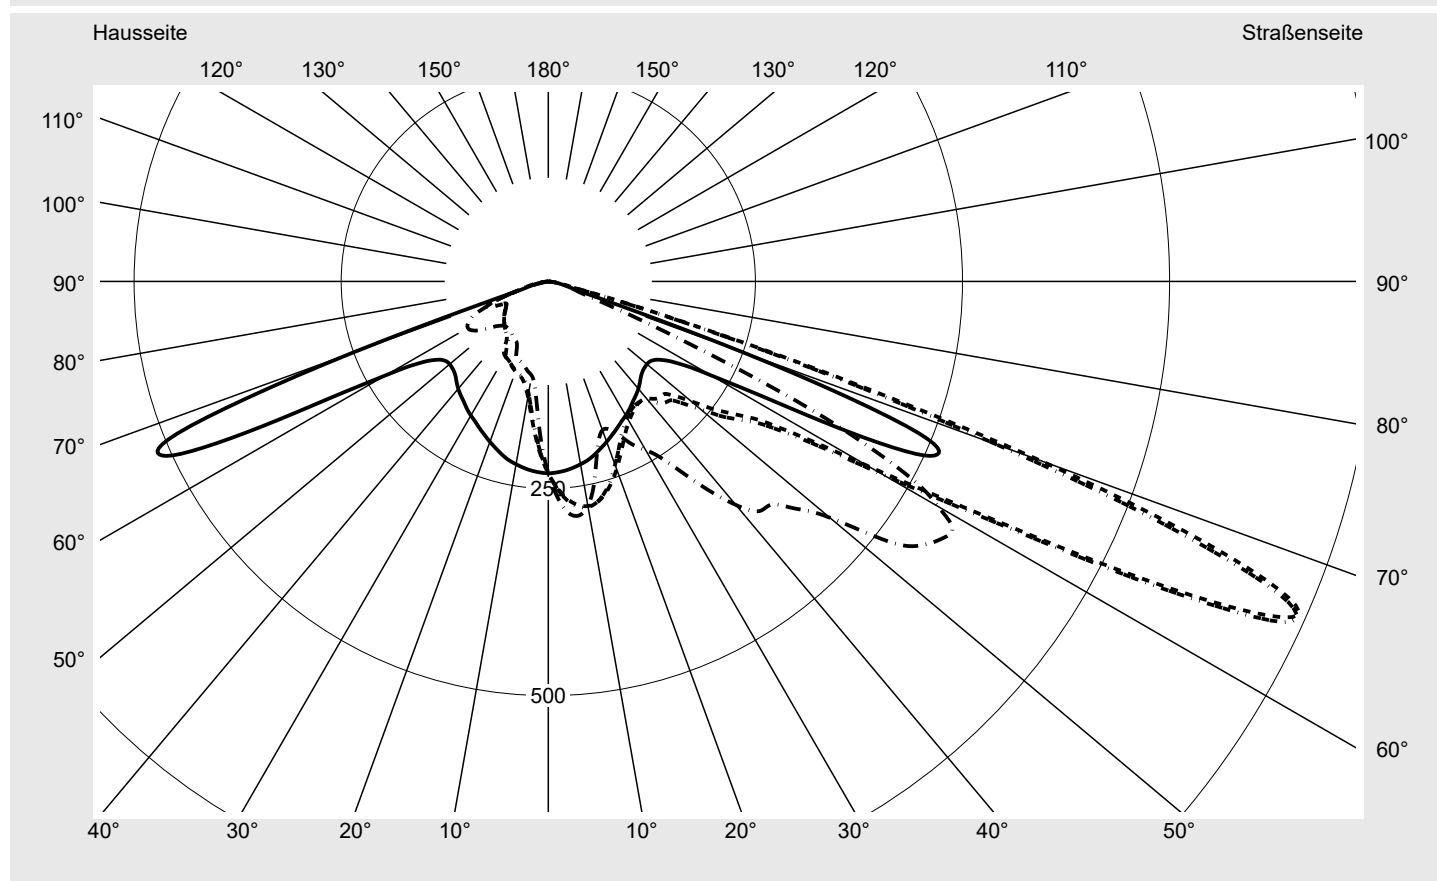

## Lichttechnischer Prüfbefund

**Familie**  
Streetlight 31 maxi toolless

**Bestell-Nr.: 5XH8H75N08SA**  
**EAN: 4069025105035**

**LP-Nummer**  
**59066\_2358**

**Ausführung** Mastansatz- / Mastaufsatzmontage, NEMA 7 pin (DALI)  
**Optik** direkt, asymmetrisch  
 A520002  
**Abdeckung** Einscheibensicherheitsglas (ESG)  
**Bestückung** LED 2200 K | CRI ≥ 70  
**Betriebsgerät** EVG SITECO  
**Bemessungswerte** Nettolichtstrom = 22010 lm  
 Systemleistung = 208.6 W  
 Lichtausbeute = 105.5 lm/W

**Seriendokumentation**  
22.03.2025

siteco

**Lichtstärke in cd/klm**

**C180-0**

**C215-35**

**C217,5-37,5**

**C270-90**

**Imax: 990 cd/klm**

**Leuchtenbetriebswirkungsgrade**

Eta 100.0%  
 Eta 0° - 90° 100.0%  
 Eta 90° - 180° 0.0%

**Lichtstärkeklasse nach EN13201-2**

Klasse: G3  
 Imax 70° 685.4  
 Imax 80° 32.5  
 Imax 90° 0.0  
 Imax >90° 0.0  
 Imax >95° 0.0