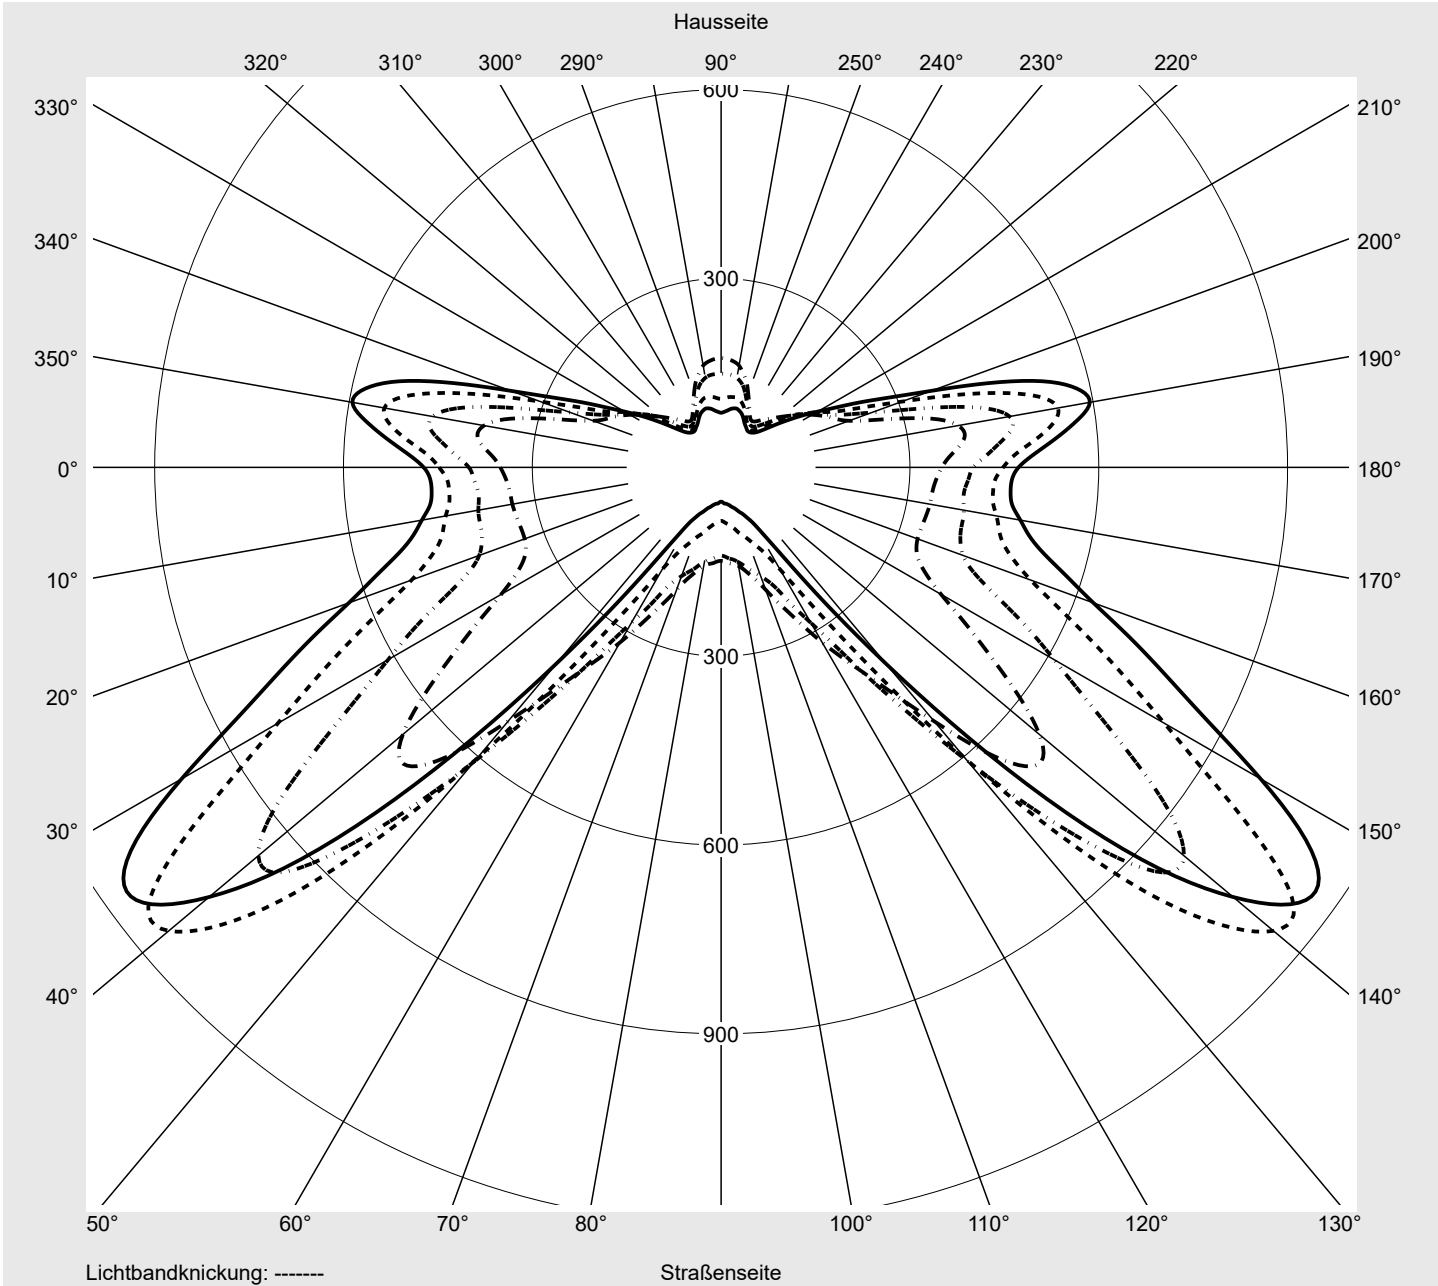

Lichttechnischer Prüfbefund

Familie
Streetlight 31 maxi toolless

Bestell-Nr.: 5XH8P7BN08SA
EAN: 4069025105059

LP-Nummer
59337_1590

Ausführung Mastansatz- / Mastaufsatzmontage, NEMA 7 pin (DALI)
Optik direkt, asymmetrisch breit strahlend S150002
Abdeckung Einscheibensicherheitsglas (ESG)
Bestückung LED 2200 K | CRI ≥ 70
Betriebsgerät EVG SITECO
Bemessungswerte Nettolichtstrom = 22010 lm
Systemleistung = 208.6 W
Lichtausbeute = 105.5 lm/W

Seriendokumentation
22.03.2025

siteco

Lichtstärke in cd/klm

C180-0

C215-35

C217,5-37,5

C270-90

Imax: 1158 cd/klm

Leuchtenbetriebswirkungsgrade

Eta	100.0%
Eta 0° - 90°	100.0%
Eta 90° - 180°	0.0%

Lichtstärkeklasse nach EN13201-2

Klasse:	---
Imax 70°	798.1
Imax 80°	214.2
Imax 90°	0.0
Imax >90°	0.0
Imax >95°	0.0

Messbedingungen

DIN EN 13032 und DIN 5032

Lichttechnischer Prüfbefund

Familie Streetlight 31 maxi toolless	Bestell-Nr.: 5XH8P7BN08SA EAN: 4069025105059	LP-Nummer 59337_1590
--	---	--------------------------------

Kegelmantelkurven in cd/klm **KMK 65°** **KMK 62,5°** **KMK 60°** **KMK 57,5°** **siteco**