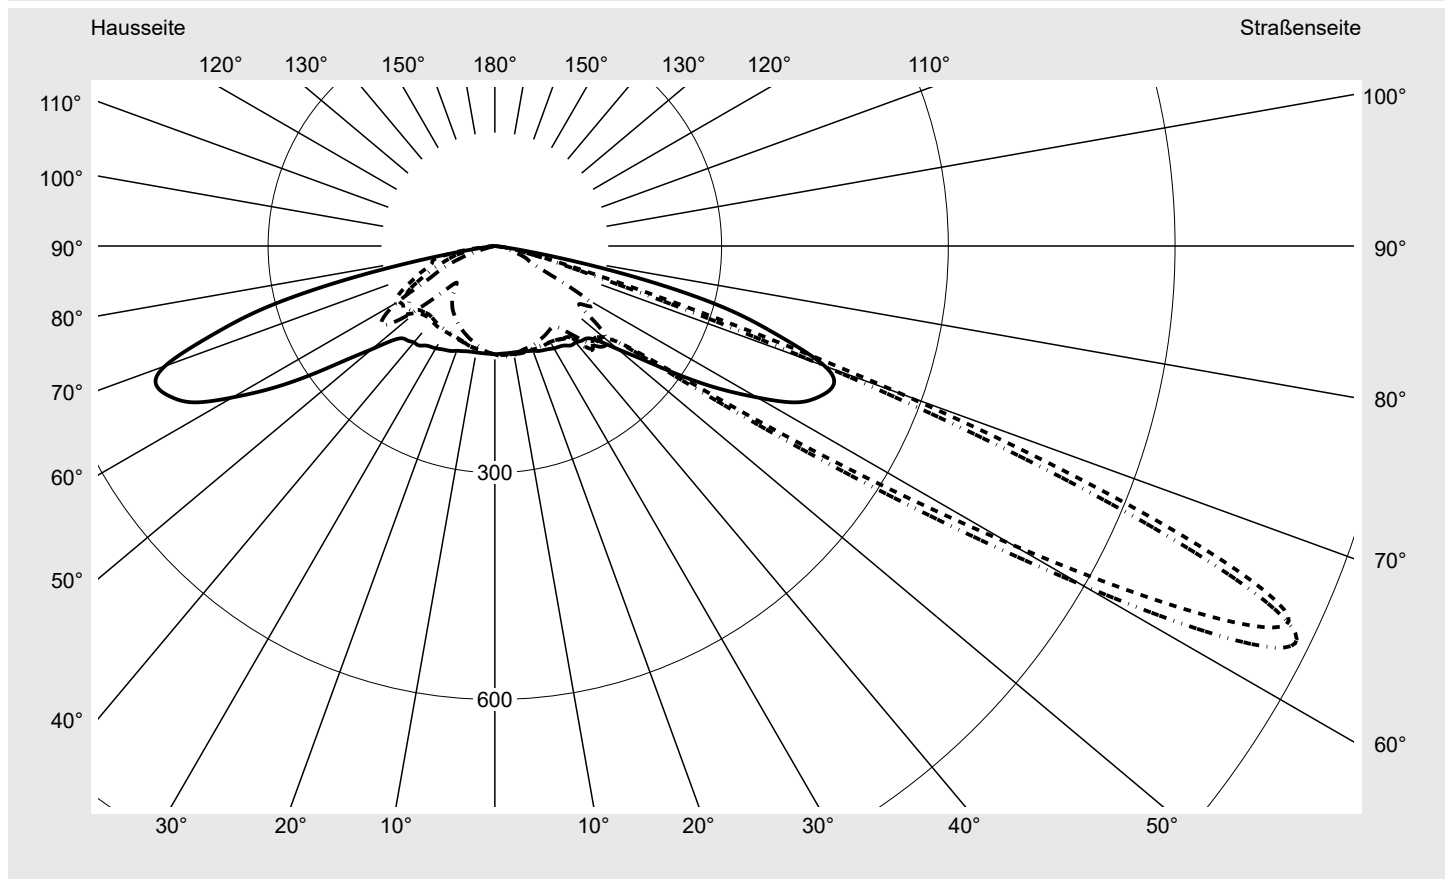

Lichttechnischer Prüfbefund

Familie
Streetlight 31 maxi toolless

Bestell-Nr.: 5XH8P7BN08SA
EAN: 4069025105059

LP-Nummer
59337_1590

Ausführung Mastansatz- / Mastaufsatzmontage, NEMA 7 pin (DALI)
Optik direkt, asymmetrisch breit strahlend S150002
Abdeckung Einscheibensicherheitsglas (ESG)
Bestückung LED 2200 K | CRI ≥ 70
Betriebsgerät EVG SITECO
Bemessungswerte Nettolichtstrom = 22010 lm
Systemleistung = 208.6 W
Lichtausbeute = 105.5 lm/W

Seriendokumentation
22.03.2025

siteco

Lichtstärke in cd/klm

C180-0

C215-35

C217,5-37,5

C270-90

Imax: 1158 cd/klm

Leuchtenbetriebswirkungsgrade

Eta	100.0%
Eta 0° - 90°	100.0%
Eta 90° - 180°	0.0%

Lichtstärkeklasse nach EN13201-2

Klasse:	---
Imax 70°	798.1
Imax 80°	214.2
Imax 90°	0.0
Imax >90°	0.0
Imax >95°	0.0

Messbedingungen