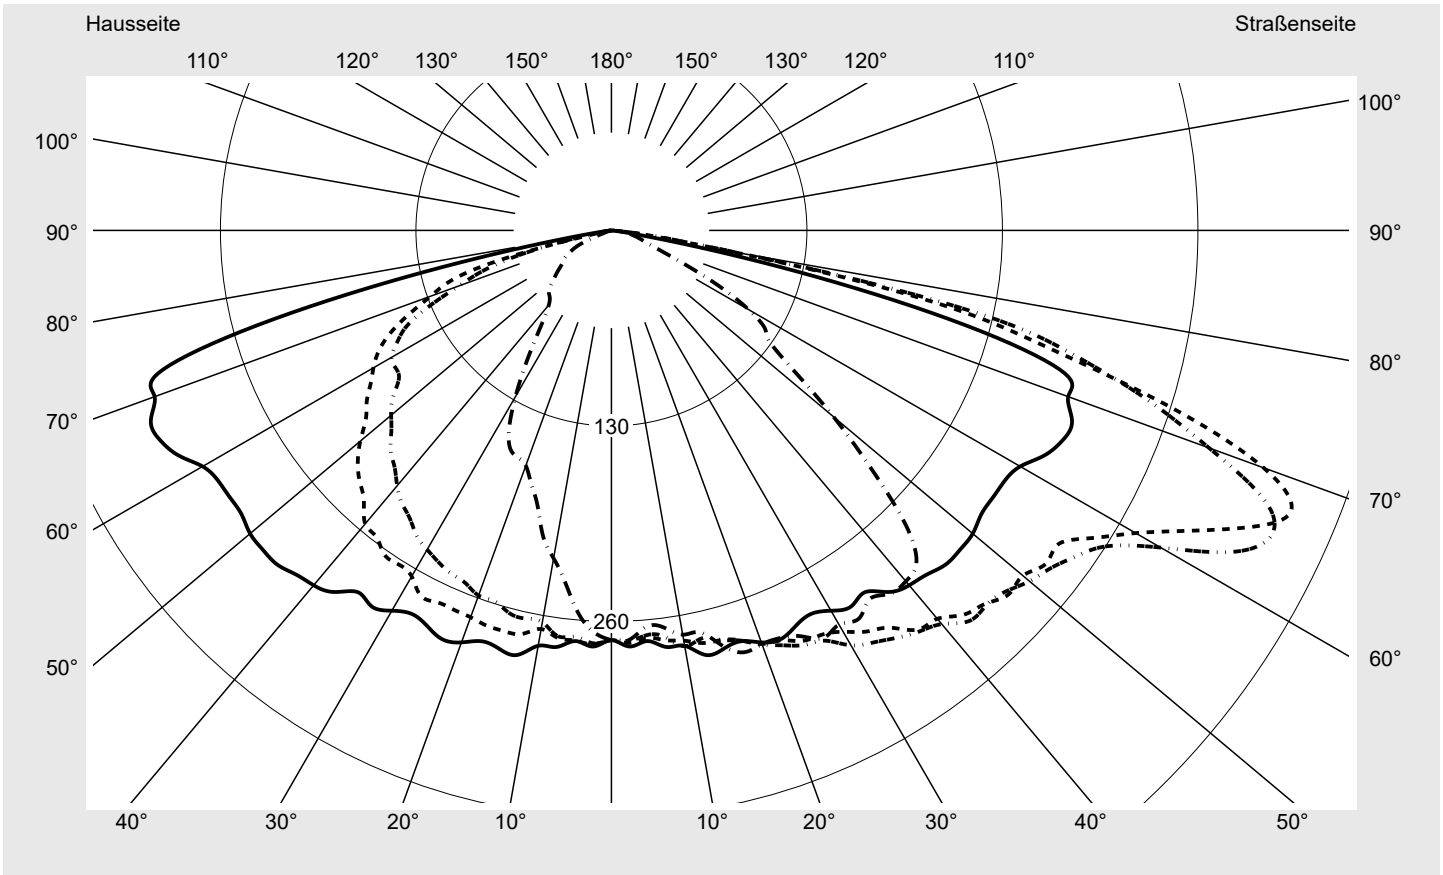

Lichttechnischer Prüfbefund

Familie
Streetlight 31 micro

Bestell-Nr.: 5XH1D31B08EA
EAN: 4069025510686

LP-Nummer
59078_946

Ausführung Mastansatz- / Mastaufsatzmontage
Optik asymmetrisch, breit strahlend (ST1.0a G)
Abdeckung Einscheibensicherheitsglas (ESG)
Bestückung LED 3000 K | CRI ≥ 70
Betriebsgerät EVG SITECO
Bemessungswerte Nettolichtstrom = 5280 lm
 Systemleistung = 35.3 W
 Lichtausbeute = 149.6 lm/W

Seriendokumentation
30.06.2025

siteco

Lichtstärke in cd/klm

C180-0

C195-15

C200-20

C270-90

Imax: 489 cd/klm

Leuchtenbetriebswirkungsgrade

Eta	100.0%
Eta 0° - 90°	100.0%
Eta 90° - 180°	0.0%

Lichtstärkeklasse nach EN13201-2

Klasse:	G4
Imax 70°	461.5
Imax 80°	96.1
Imax 90°	0.0
Imax >90°	0.0
Imax >95°	0.0

Messbedingungen