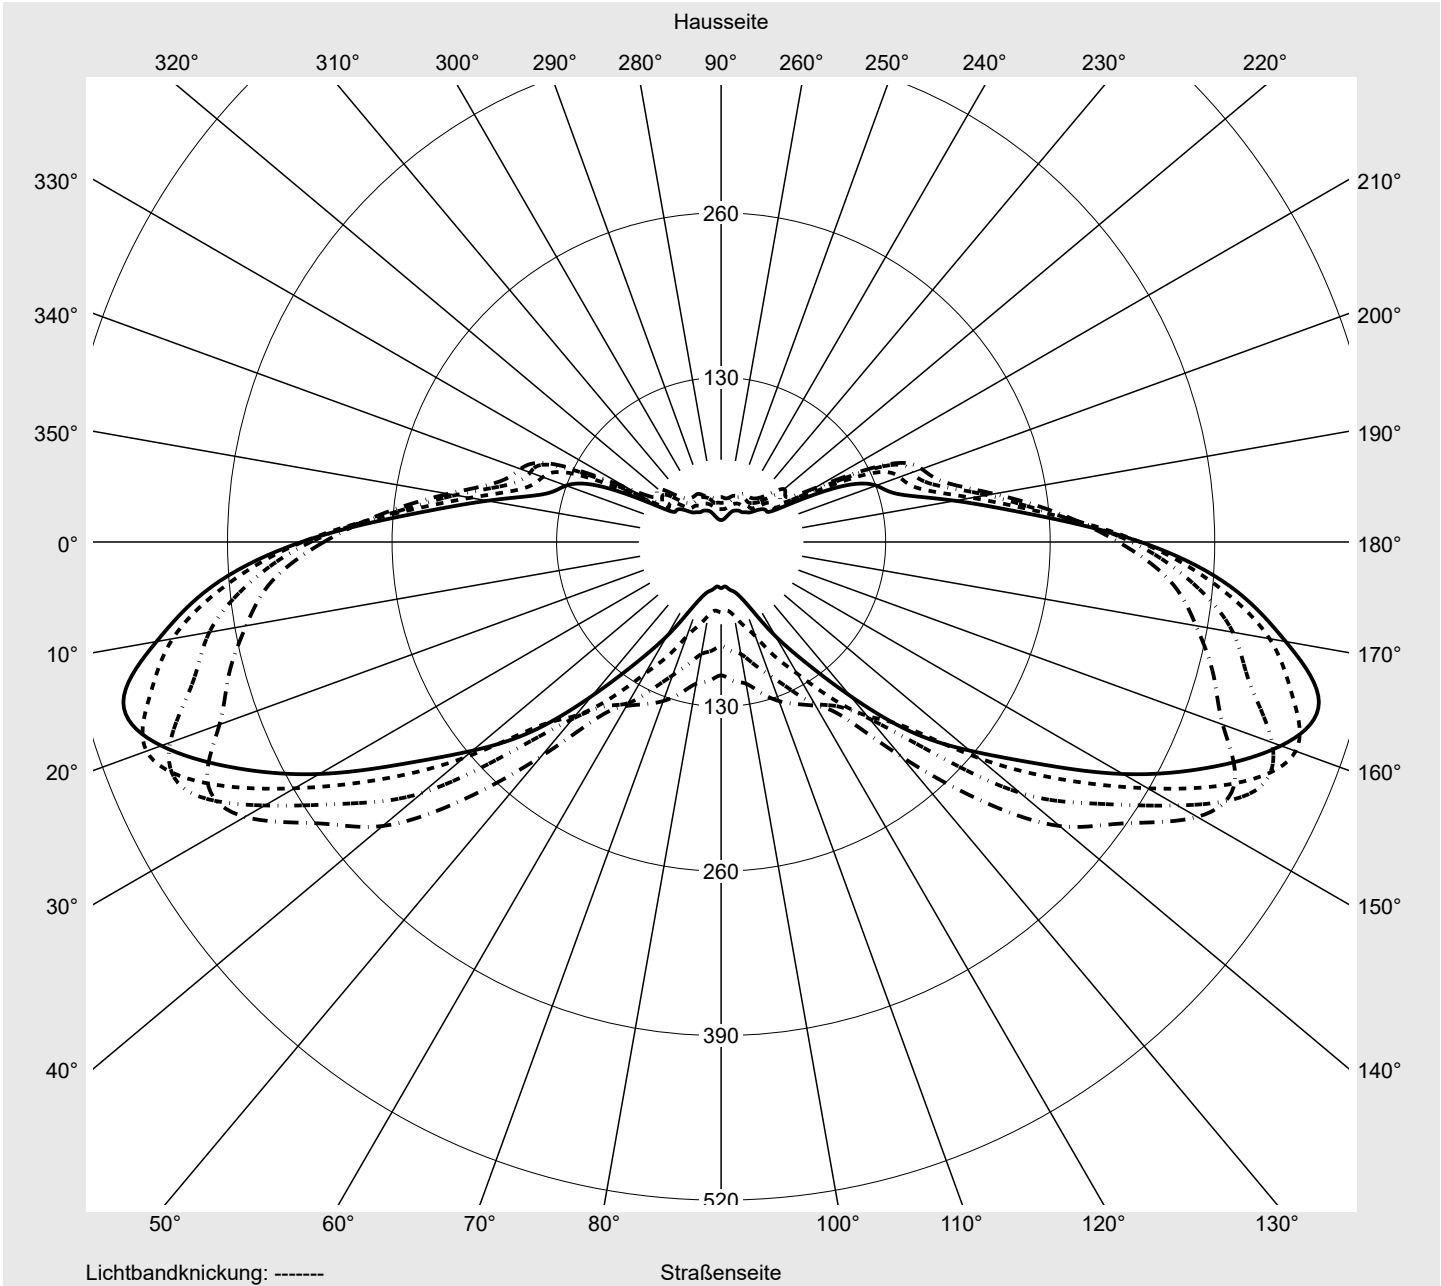

Lichttechnischer Prüfbefund

Familie
Streetlight 31 micro

Bestell-Nr.: 5XH1D31B08EA
EAN: 4069025510686

LP-Nummer
59078_946

Ausführung Mastansatz- / Mastaufsatzmontage
Optik asymmetrisch, breit strahlend (ST1.0a G)
Abdeckung Einscheibensicherheitsglas (ESG)
Bestückung LED 3000 K | CRI ≥ 70
Betriebsgerät EVG SITECO
Bemessungswerte Nettolichtstrom = 5280 lm
 Systemleistung = 35.3 W
 Lichtausbeute = 149.6 lm/W

Leuchtenbetriebswirkungsgrade

Eta	100.0%
Eta 0° - 90°	100.0%
Eta 90° - 180°	0.0%

Lichtstärkeklasse nach EN13201-2

Klasse:	G4
Imax 70°	461.5
Imax 80°	96.1
Imax 90°	0.0
Imax >90°	0.0
Imax >95°	0.0

Messbedingungen

DIN EN 13032 und DIN 5032

Lichttechnischer Prüfbefund

Familie Streetlight 31 micro	Bestell-Nr.: 5XH1D31B08EA EAN: 4069025510686	LP-Nummer 59078_946
--	---	-------------------------------

Kegelmantelkurven in cd/klm **KMK 67,5°** **KMK 65°** **KMK 62,5°** **KMK 60°** **siteco**