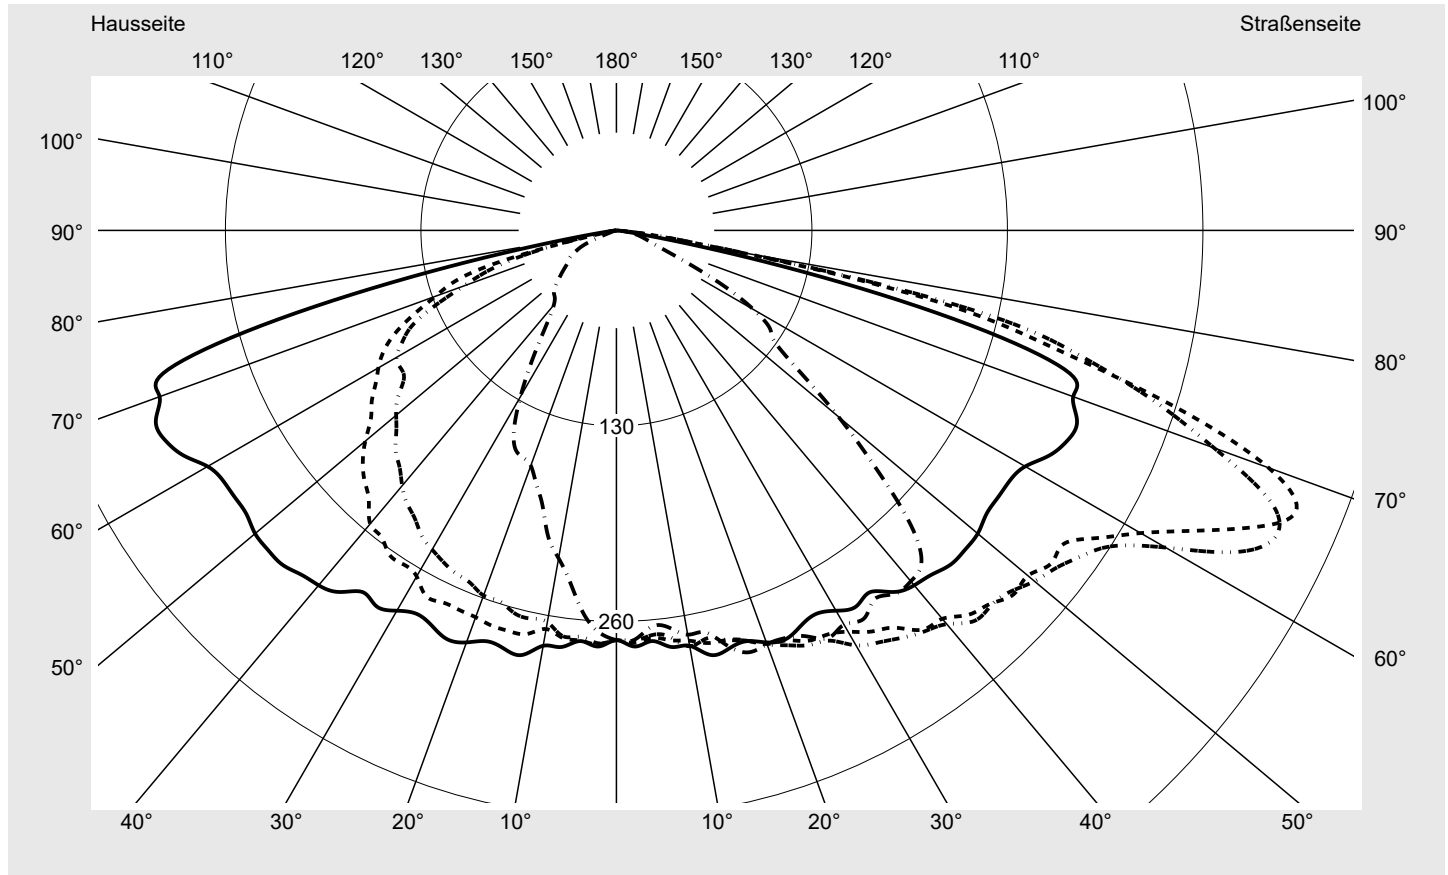

Lichttechnischer Prüfbefund

Familie
Streetlight 31 micro

Bestell-Nr.: 5XH1D31T08EA
EAN: 4069025510884

LP-Nummer
59078_976

Ausführung Mastansatz- / Mastaufsatzmontage, Smart Interface oben/unten
Optik asymmetrisch, breit strahlend (ST1.0a G)
Abdeckung Einscheibensicherheitsglas (ESG)
Bestückung LED 3000 K | CRI ≥ 70
Betriebsgerät EVG SITECO - Smart Interface
Bemessungswerte Nettolichtstrom = 5600 lm
 Systemleistung = 38.0 W
 Lichtausbeute = 147.4 lm/W

Seriendokumentation
30.06.2025

siteco

Lichtstärke in cd/klm

C180-0

C195-15

C200-20

C270-90

Imax: 489 cd/klm

Leuchtenbetriebswirkungsgrade

Eta 100.0%
 Eta 0° - 90° 100.0%
 Eta 90° - 180° 0.0%

Lichtstärkeklasse nach EN13201-2

Klasse: G4
 Imax 70° 461.5
 Imax 80° 96.1
 Imax 90° 0.0
 Imax >90° 0.0
 Imax >95° 0.0

Messbedingungen

DIN EN 13032 und DIN 5032

Lichttechnischer Prüfbefund

Familie Streetlight 31 micro	Bestell-Nr.: 5XH1D31T08EA EAN: 4069025510884	LP-Nummer 59078_976
--	---	-------------------------------

Kegelmantelkurven in cd/klm **KMK 67,5°** **KMK 65°** **KMK 62,5°** **KMK 60°**