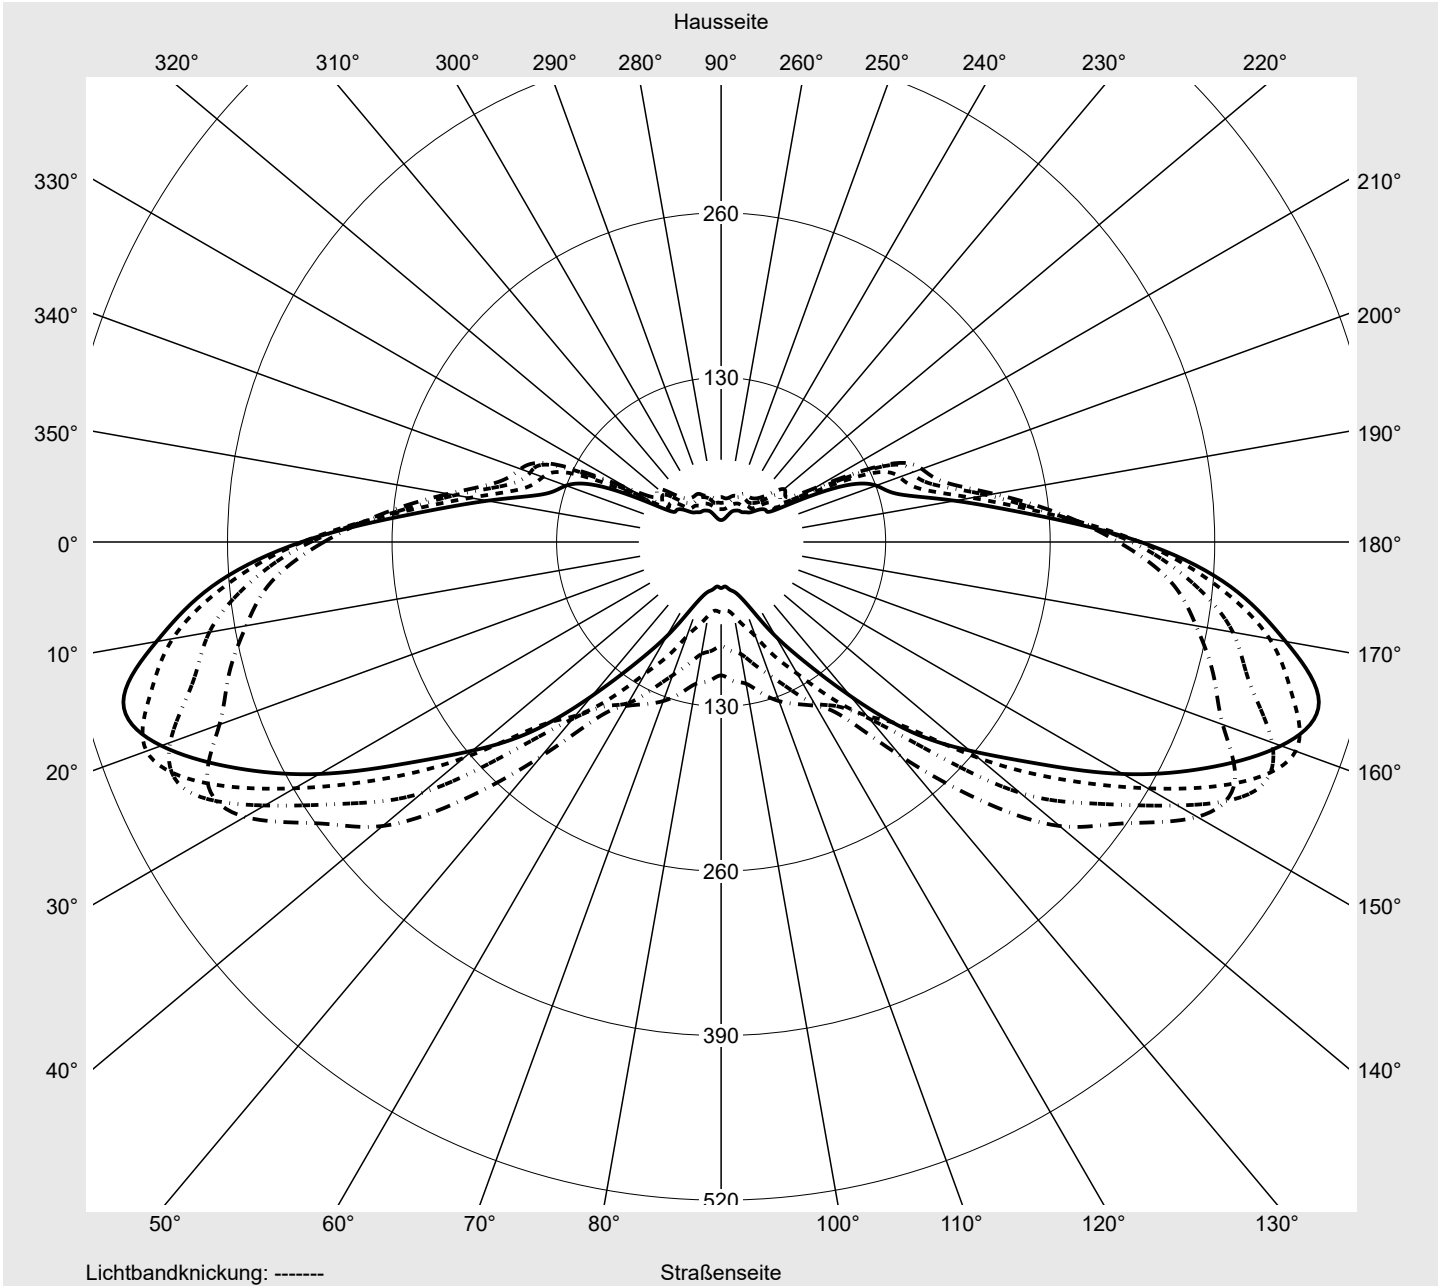

Lichttechnischer Prüfbefund

Familie
Streetlight 31 micro

Bestell-Nr.: 5XH1D31T08EA
EAN: 4069025510884

LP-Nummer
59078_976

Ausführung Mastansatz- / Mastaufsatzmontage, Smart Interface oben/unten
Optik asymmetrisch, breit strahlend (ST1.0a G)
Abdeckung Einscheibensicherheitsglas (ESG)
Bestückung LED 3000 K | CRI ≥ 70
Betriebsgerät EVG SITECO - Smart Interface
Bemessungswerte Nettolichtstrom = 5600 lm
 Systemleistung = 38.0 W
 Lichtausbeute = 147.4 lm/W

Leuchtenbetriebswirkungsgrade

Eta 100.0%
 Eta 0° - 90° 100.0%
 Eta 90° - 180° 0.0%

Lichtstärkeklasse nach EN13201-2

Klasse: G4
 Imax 70° 461.5
 Imax 80° 96.1
 Imax 90° 0.0
 Imax >90° 0.0
 Imax >95° 0.0

Messbedingungen

DIN EN 13032 und DIN 5032

Lichttechnischer Prüfbefund

Familie Streetlight 31 micro	Bestell-Nr.: 5XH1D31T08EA EAN: 4069025510884	LP-Nummer 59078_976
--	---	-------------------------------

Kegelmantelkurven in cd/klm **KMK 67,5°** **KMK 65°** **KMK 62,5°** **KMK 60°**