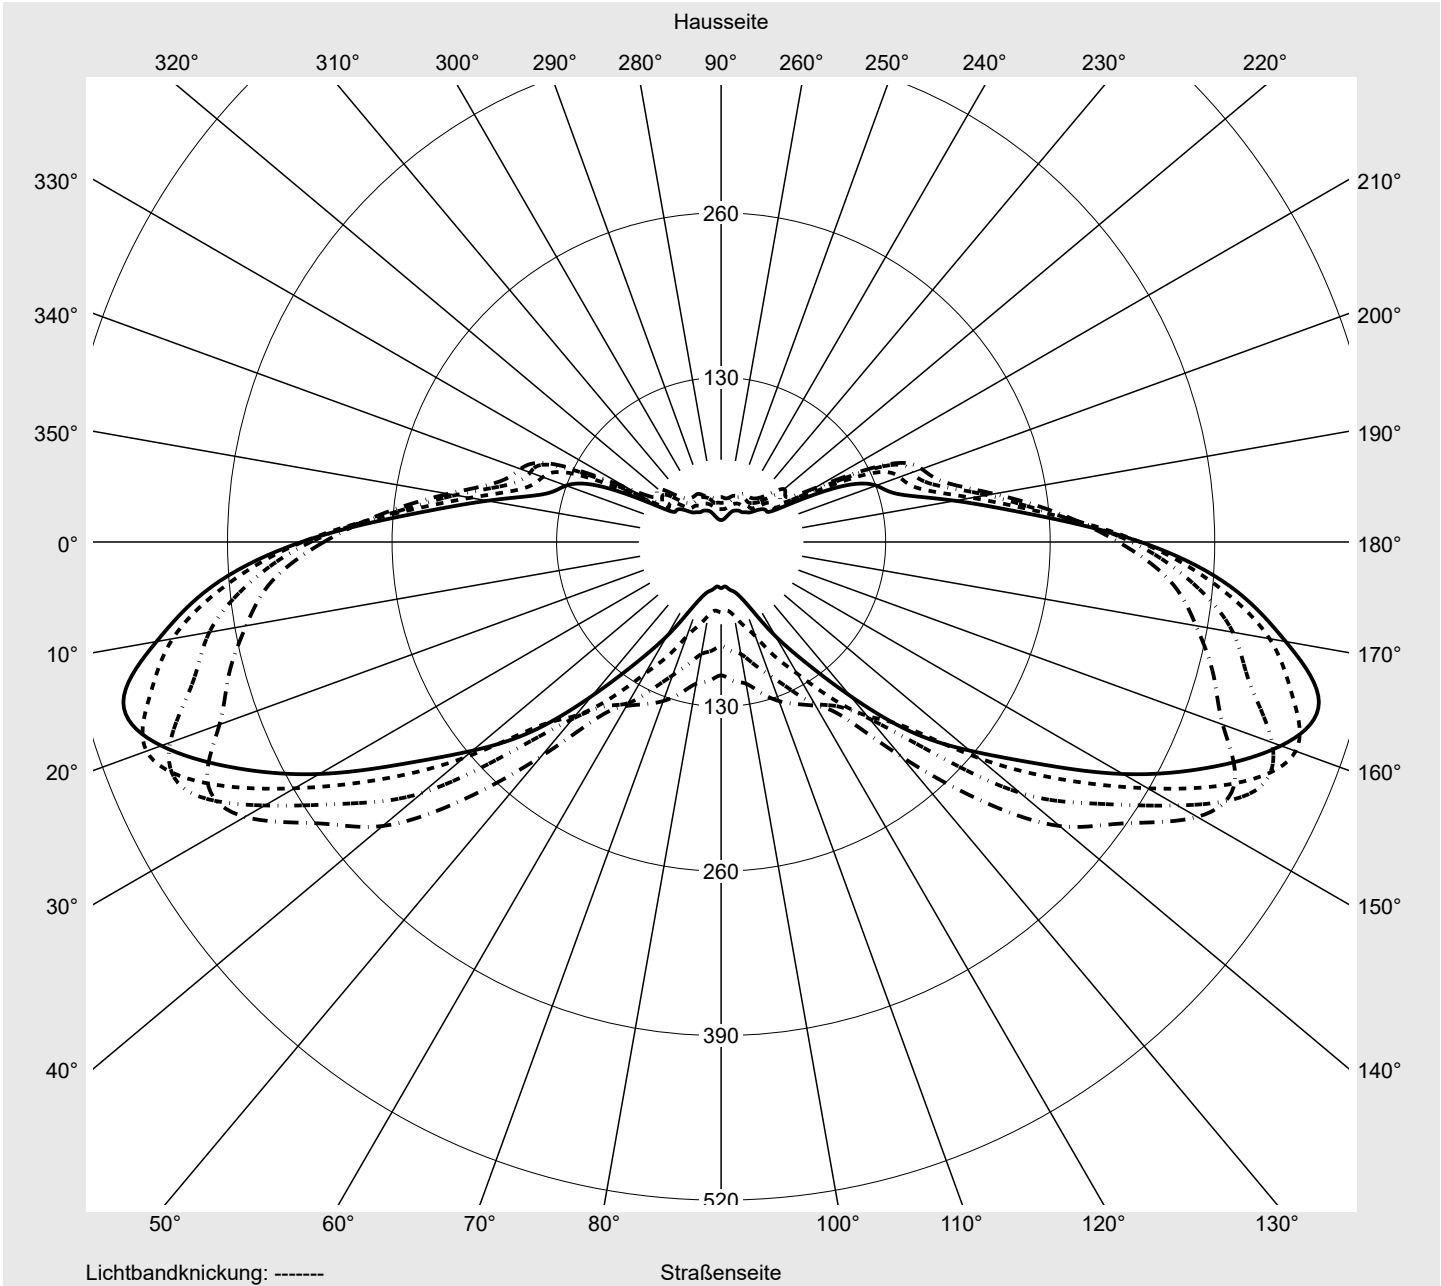

## Lichttechnischer Prüfbefund

**Familie**  
**Streetlight 31 micro**

**Bestell-Nr.: 5XH1D3AA08EA**  
**EAN: 4069025511126**

**LP-Nummer**  
**59078\_941**

<b>Ausführung</b>	Mastansatz- / Mastaufsatzmontage
<b>Optik</b>	asymmetrisch, breit strahlend (ST1.0a G)
<b>Abdeckung</b>	Einscheibensicherheitsglas (ESG)
<b>Bestückung</b>	LED 3000 K   CRI ≥ 70
<b>Betriebsgerät</b>	EVG SITECO
<b>Bemessungswerte</b>	Nettolichtstrom = 5280 lm Systemleistung = 35.3 W Lichtausbeute = 149.6 lm/W

**Leuchtenbetriebswirkungsgrade**

Eta	100.0%
Eta 0° - 90°	100.0%
Eta 90° - 180°	0.0%

**Lichtstärkeklasse nach EN13201-2**

Klasse:	G4
Imax 70°	461.5
Imax 80°	96.1
Imax 90°	0.0
Imax >90°	0.0
Imax >95°	0.0

**Messbedingungen**

**Kegelmantelkurven in cd/klm**    **KMK 67,5°**    **KMK 65°**    **KMK 62,5°**    **KMK 60°**    **siteco**