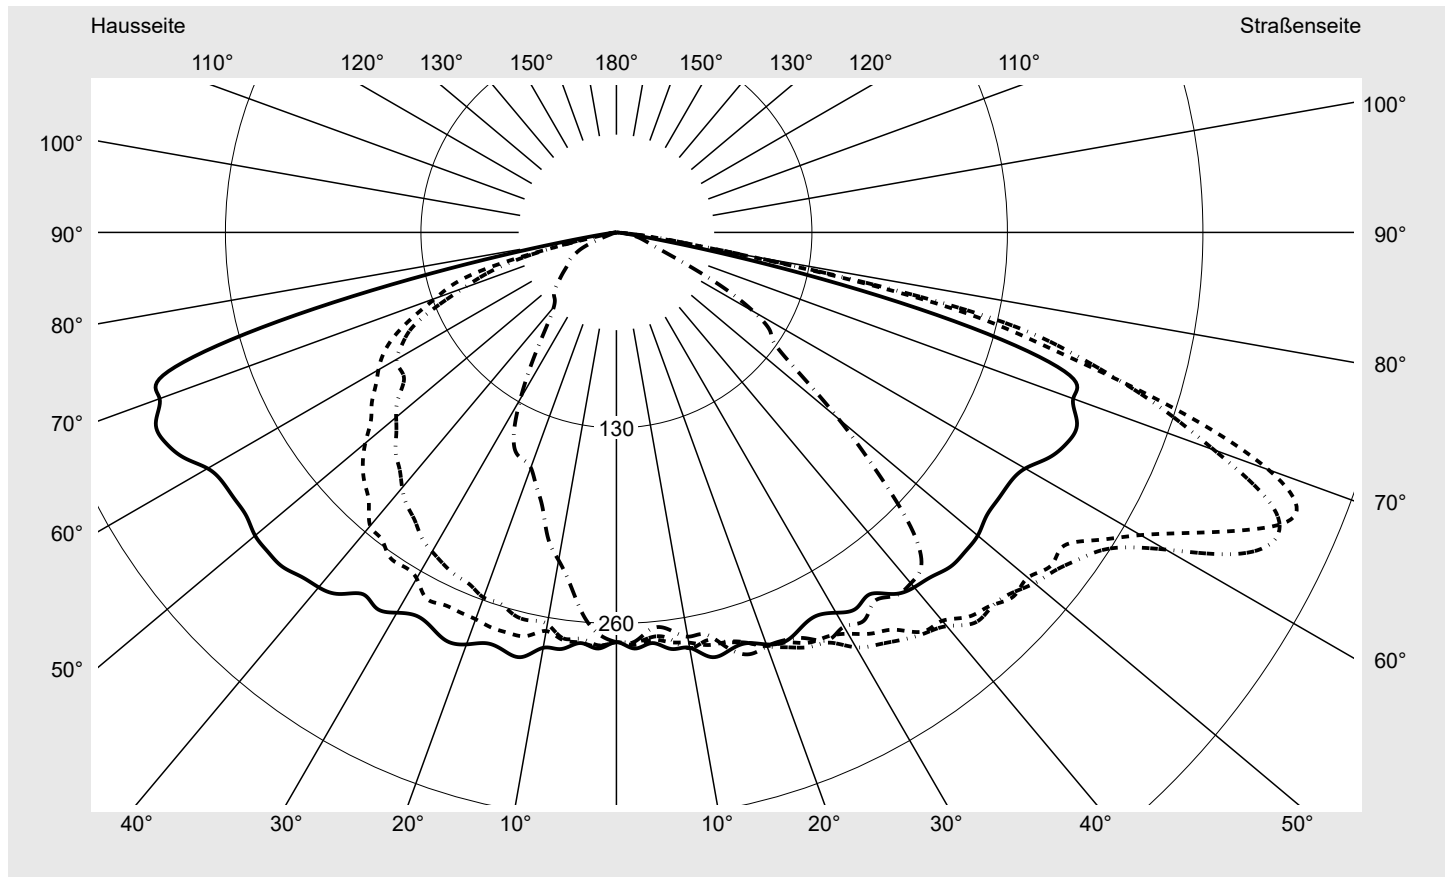

## Lichttechnischer Prüfbefund

**Familie**  
**Streetlight 31 micro**

**Bestell-Nr.: 5XH1D3AA08EA**  
**EAN: 4069025511126**

**LP-Nummer**  
**59078\_941**

<b>Ausführung</b>	Mastansatz- / Mastaufsatzmontage
<b>Optik</b>	asymmetrisch, breit strahlend (ST1.0a G)
<b>Abdeckung</b>	Einscheibensicherheitsglas (ESG)
<b>Bestückung</b>	LED 3000 K   CRI ≥ 70
<b>Betriebsgerät</b>	EVG SITECO
<b>Bemessungswerte</b>	Nettolichtstrom = 5280 lm Systemleistung = 35.3 W Lichtausbeute = 149.6 lm/W

**Seriendokumentation**  
**30.06.2025**

**siteco**

**Lichtstärke in cd/klm**

**C180-0**

**C195-15**

**C200-20**

**C270-90**

**Imax: 489 cd/klm**

**Leuchtenbetriebswirkungsgrade**

Eta	100.0%
Eta 0° - 90°	100.0%
Eta 90° - 180°	0.0%

**Lichtstärkeklasse nach EN13201-2**

Klasse:	G4
Imax 70°	461.5
Imax 80°	96.1
Imax 90°	0.0
Imax >90°	0.0
Imax >95°	0.0

**Messbedingungen**