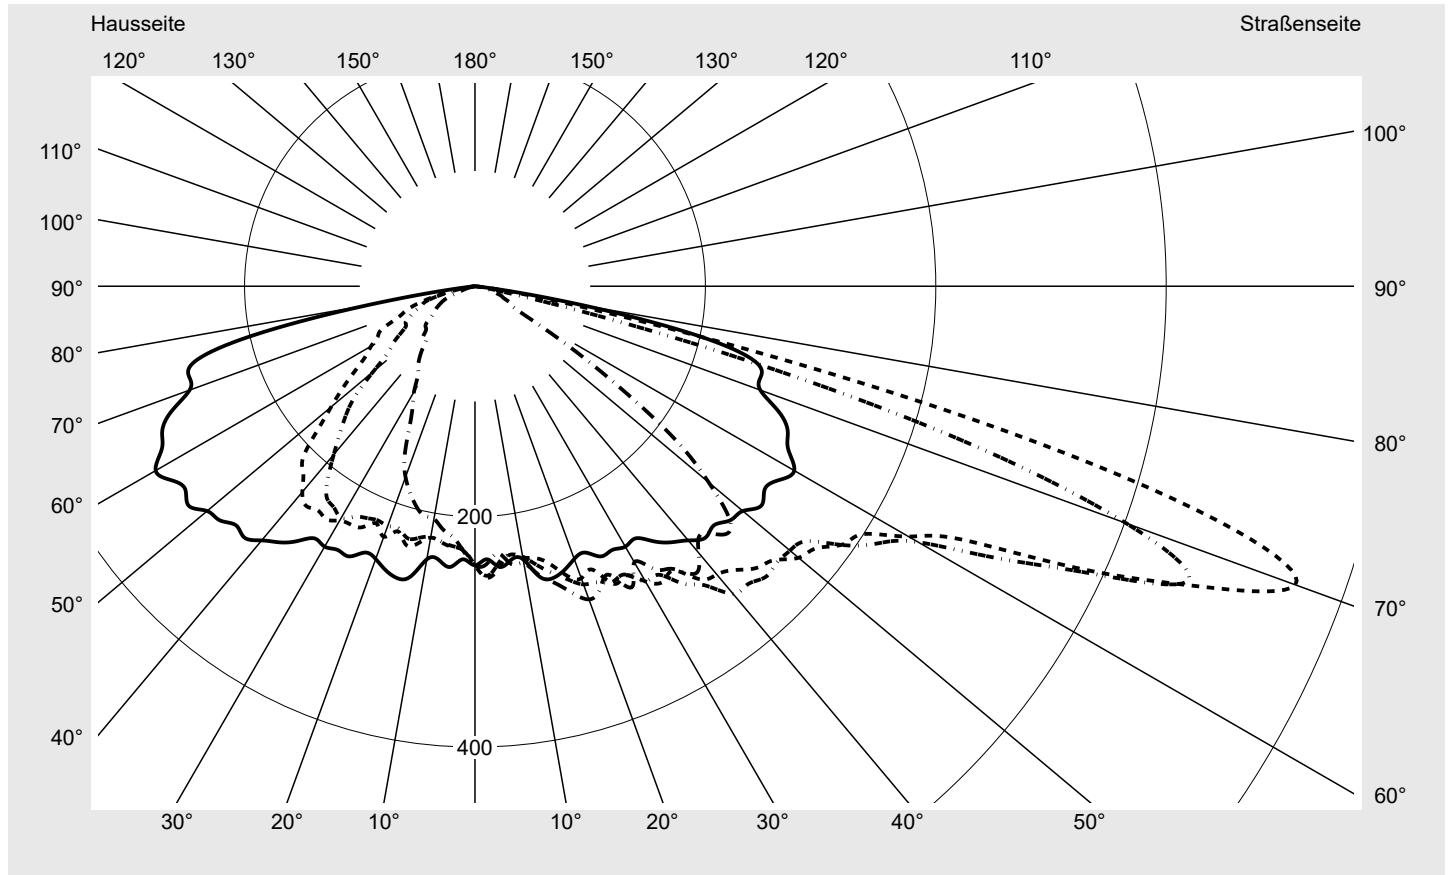

Lichttechnischer Prüfbefund

Familie
Streetlight 31 micro

Bestell-Nr.: 5XH1D3AB08BA
EAN: 4069025511140

LP-Nummer
59076_3343

Ausführung Mastansatz- / Mastaufsatzmontage
Optik direkt, asymmetrisch breit strahlend
 S100003
Abdeckung Einscheibensicherheitsglas (ESG)
Bestückung LED 3000 K | CRI ≥ 70
Betriebsgerät EVG SITECO
Bemessungswerte Nettolichtstrom = 2850 lm
 Systemleistung = 19.1 W
 Lichtausbeute = 149.2 lm/W

Seriendokumentation
30.06.2025

siteco

Lichtstärke in cd/klm

C180-0

C205-25

C210-30

C270-90

Imax: 758 cd/klm

Leuchtenbetriebswirkungsgrade

Eta 100.0%
 Eta 0° - 90° 100.0%
 Eta 90° - 180° 0.0%

Lichtstärkeklasse nach EN13201-2

Klasse: G3
 Imax 70° 757.8
 Imax 80° 95.1
 Imax 90° 0.0
 Imax >90° 0.0
 Imax >95° 0.0

Messbedingungen