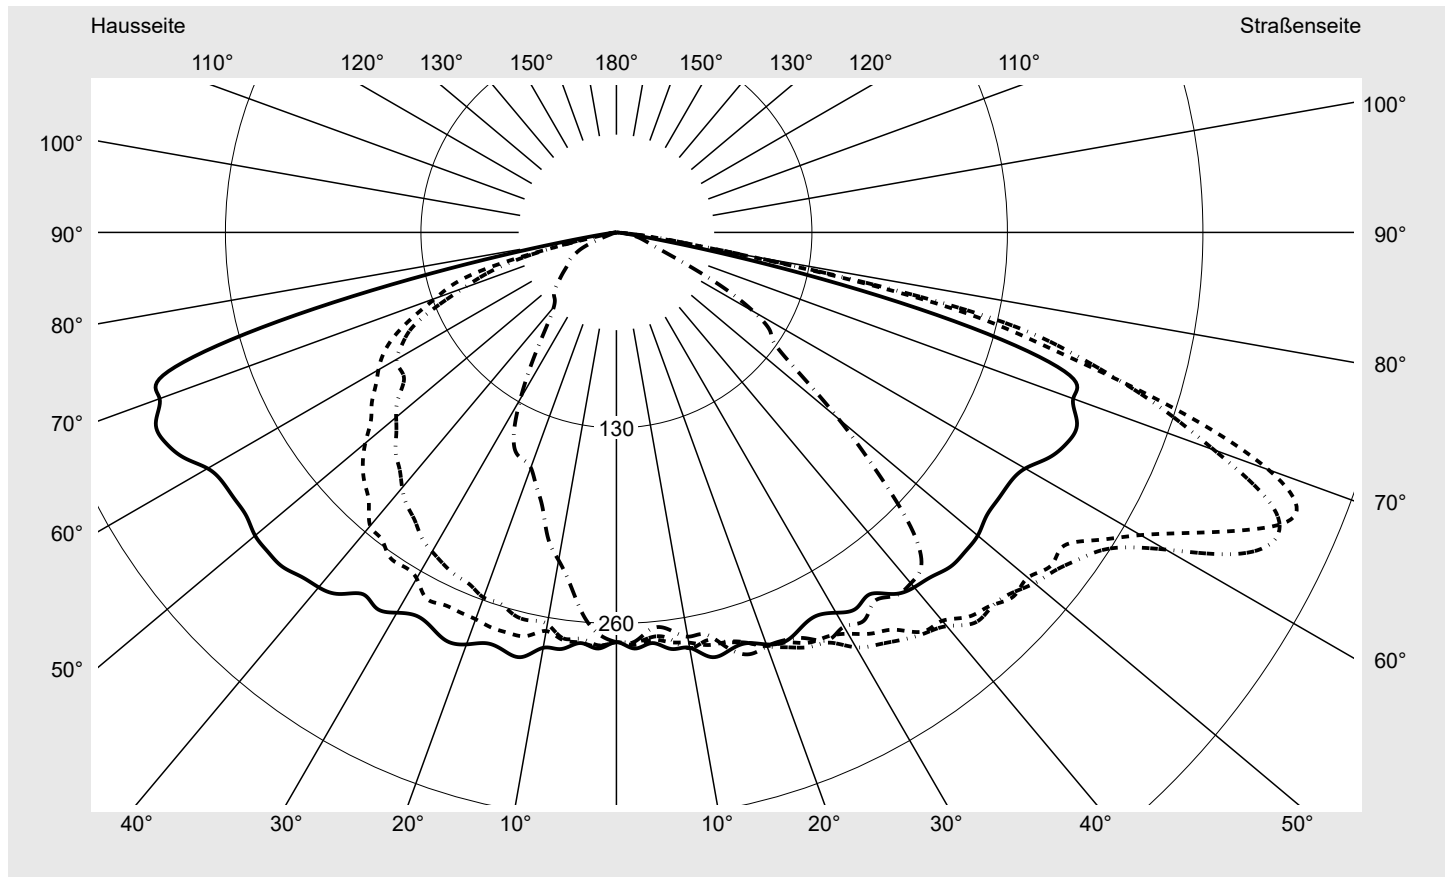

## Lichttechnischer Prüfbefund

**Familie**  
**Streetlight 31 micro**

**Bestell-Nr.: 5XH1D3AB08EA**  
**EAN: 4069025511164**

**LP-Nummer**  
**59078\_951**

<b>Ausführung</b>	Mastansatz- / Mastaufsatzmontage
<b>Optik</b>	asymmetrisch, breit strahlend (ST1.0a G)
<b>Abdeckung</b>	Einscheibensicherheitsglas (ESG)
<b>Bestückung</b>	LED 3000 K   CRI ≥ 70
<b>Betriebsgerät</b>	EVG SITECO
<b>Bemessungswerte</b>	Nettolichtstrom = 5280 lm Systemleistung = 35.3 W Lichtausbeute = 149.6 lm/W

**Seriendokumentation**  
**30.06.2025**

**siteco**

**Lichtstärke in cd/klm**

**C180-0**

**C195-15**

**C200-20**

**C270-90**

**Imax: 489 cd/klm**

**Leuchtenbetriebswirkungsgrade**

Eta	100.0%
Eta 0° - 90°	100.0%
Eta 90° - 180°	0.0%

**Lichtstärkeklasse nach EN13201-2**

Klasse:	G4
Imax 70°	461.5
Imax 80°	96.1
Imax 90°	0.0
Imax >90°	0.0
Imax >95°	0.0

**Messbedingungen**