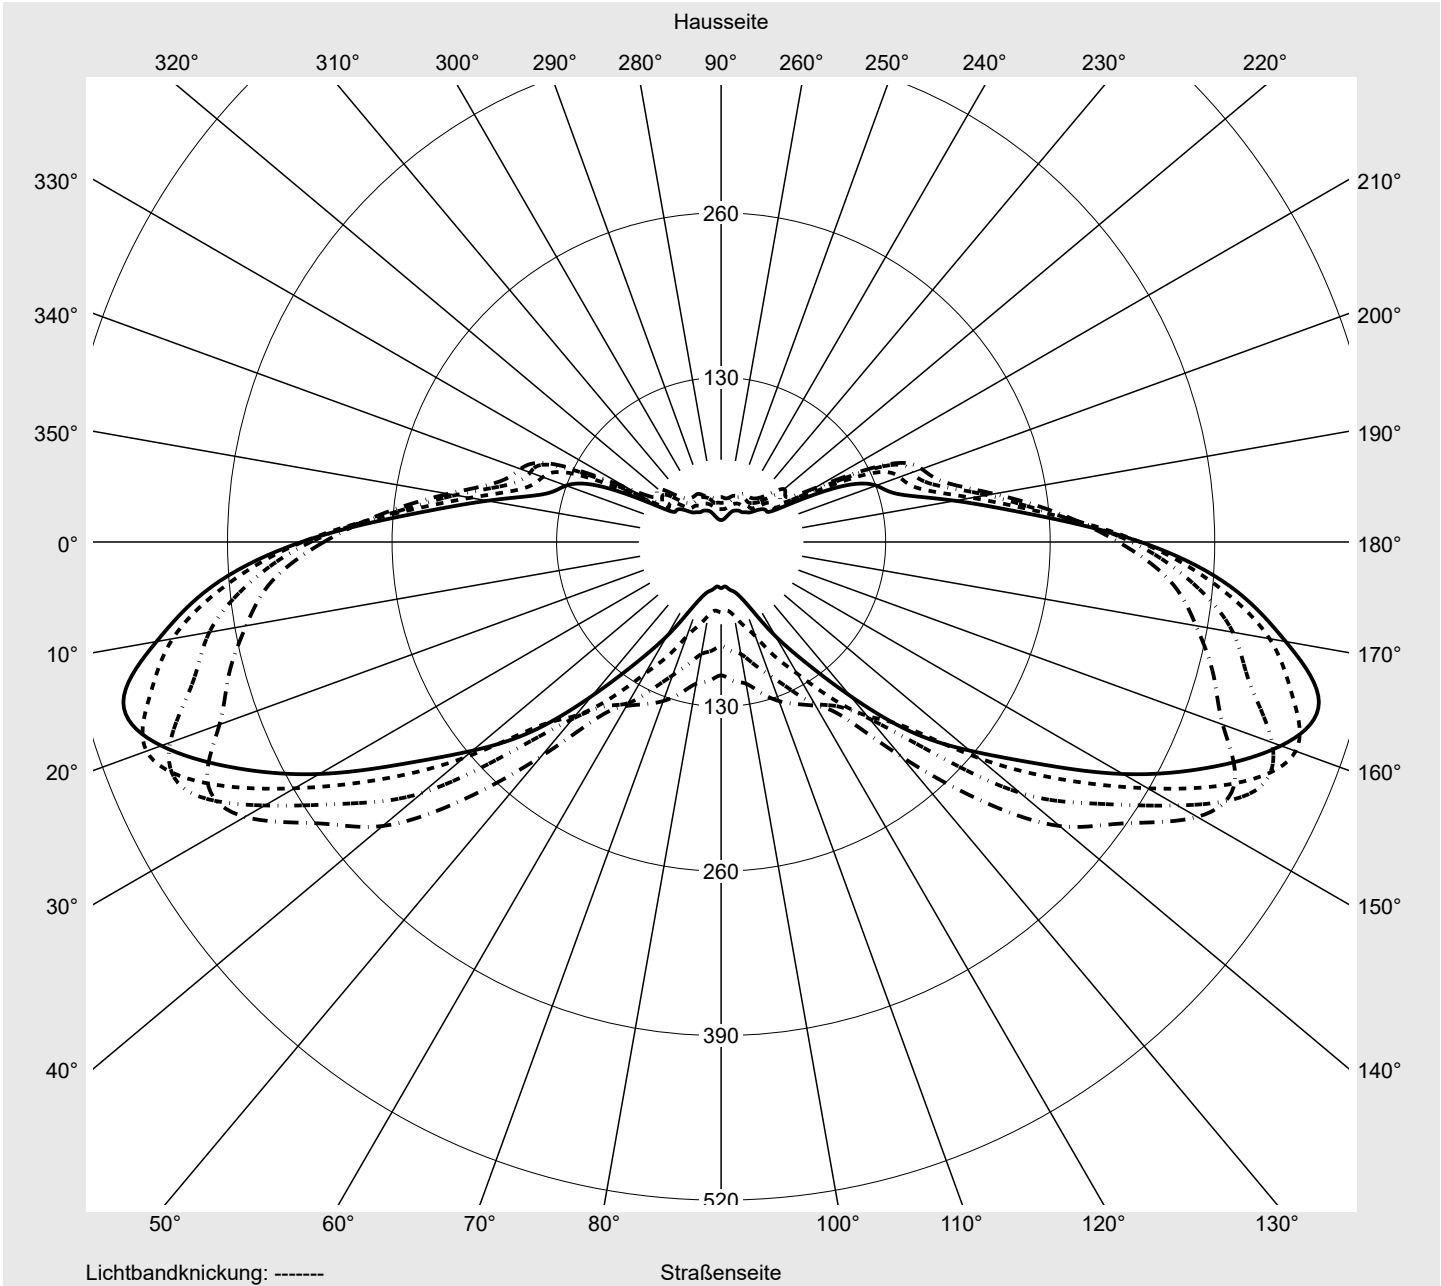

## Lichttechnischer Prüfbefund

**Familie**  
**Streetlight 31 micro**

**Bestell-Nr.: 5XH1D3AB08EA**  
**EAN: 4069025511164**

**LP-Nummer**  
**59078\_951**

<b>Ausführung</b>	Mastansatz- / Mastaufsatzmontage
<b>Optik</b>	asymmetrisch, breit strahlend (ST1.0a G)
<b>Abdeckung</b>	Einscheibensicherheitsglas (ESG)
<b>Bestückung</b>	LED 3000 K   CRI ≥ 70
<b>Betriebsgerät</b>	EVG SITECO
<b>Bemessungswerte</b>	Nettolichtstrom = 5280 lm Systemleistung = 35.3 W Lichtausbeute = 149.6 lm/W

**Leuchtenbetriebswirkungsgrade**

Eta	100.0%
Eta 0° - 90°	100.0%
Eta 90° - 180°	0.0%

**Lichtstärkeklasse nach EN13201-2**

Klasse:	G4
Imax 70°	461.5
Imax 80°	96.1
Imax 90°	0.0
Imax >90°	0.0
Imax >95°	0.0

**Messbedingungen**

**Kegelmantelkurven in cd/klm**    **KMK 67,5°**    **KMK 65°**    **KMK 62,5°**    **KMK 60°**    **siteco**