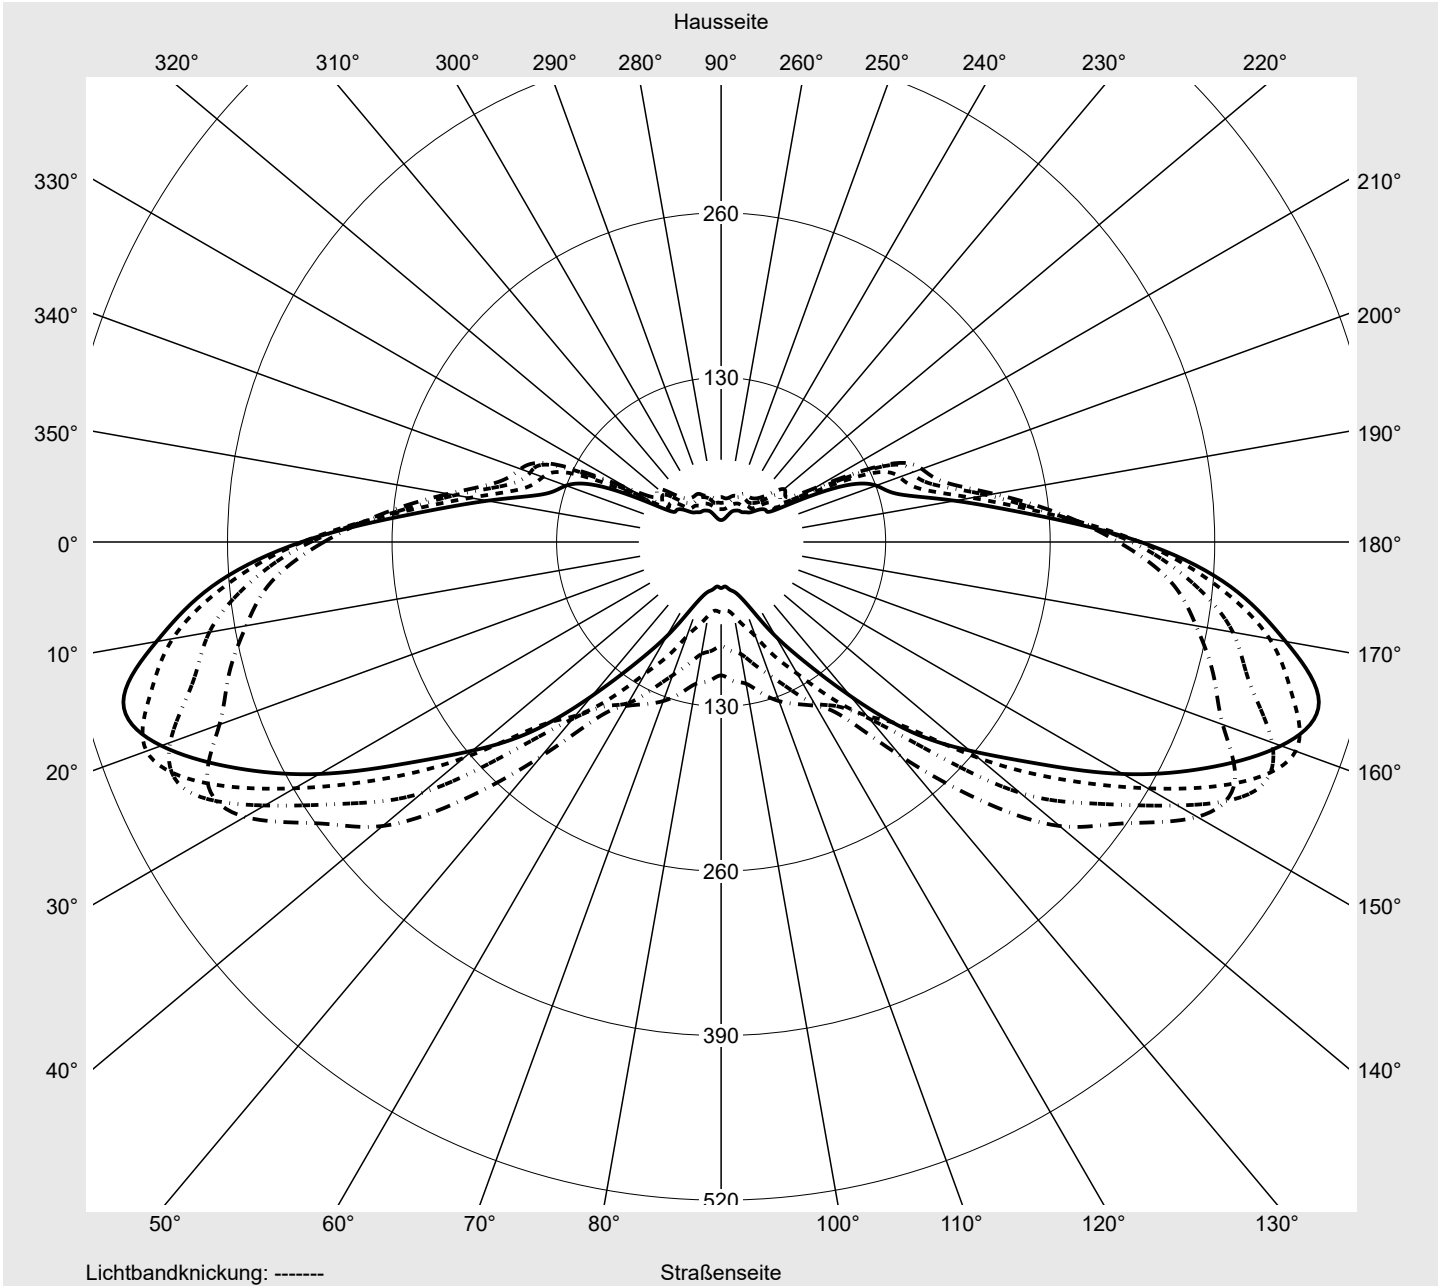

Leuchtenbetriebswirkungsgrade

Eta 100.0%

Eta 0° - 90° 100.0%

Eta 90° - 180° 0.0%

Lichtstärkeklasse nach EN13201-2

Klasse: G4

Imax 70° 461.5

Imax 80° 96.1

Imax 90° 0.0

Imax >90° 0.0

Imax >95° 0.0

Messbedingungen

DIN EN 13032 und DIN 5032

Lichttechnischer Prüfbefund

Familie Streetlight 31 micro	Bestell-Nr.: 5XH1D3BM08EA EAN: 4069025511324	LP-Nummer 59078_1001
--	---	--------------------------------

Kegelmantelkurven in cd/klm **KMK 67.5°** **KMK 65°** **KMK 62.5°** **KMK 60°**

Lichttechnischer Prüfbefund

Familie Streetlight 31 micro	Bestell-Nr.: 5XH1D3BM08EA EAN: 4069025511324	LP-Nummer 59078_1001
Wertetabelle Lichtstärkemessung		Maximale Lichtstärke
		siteco