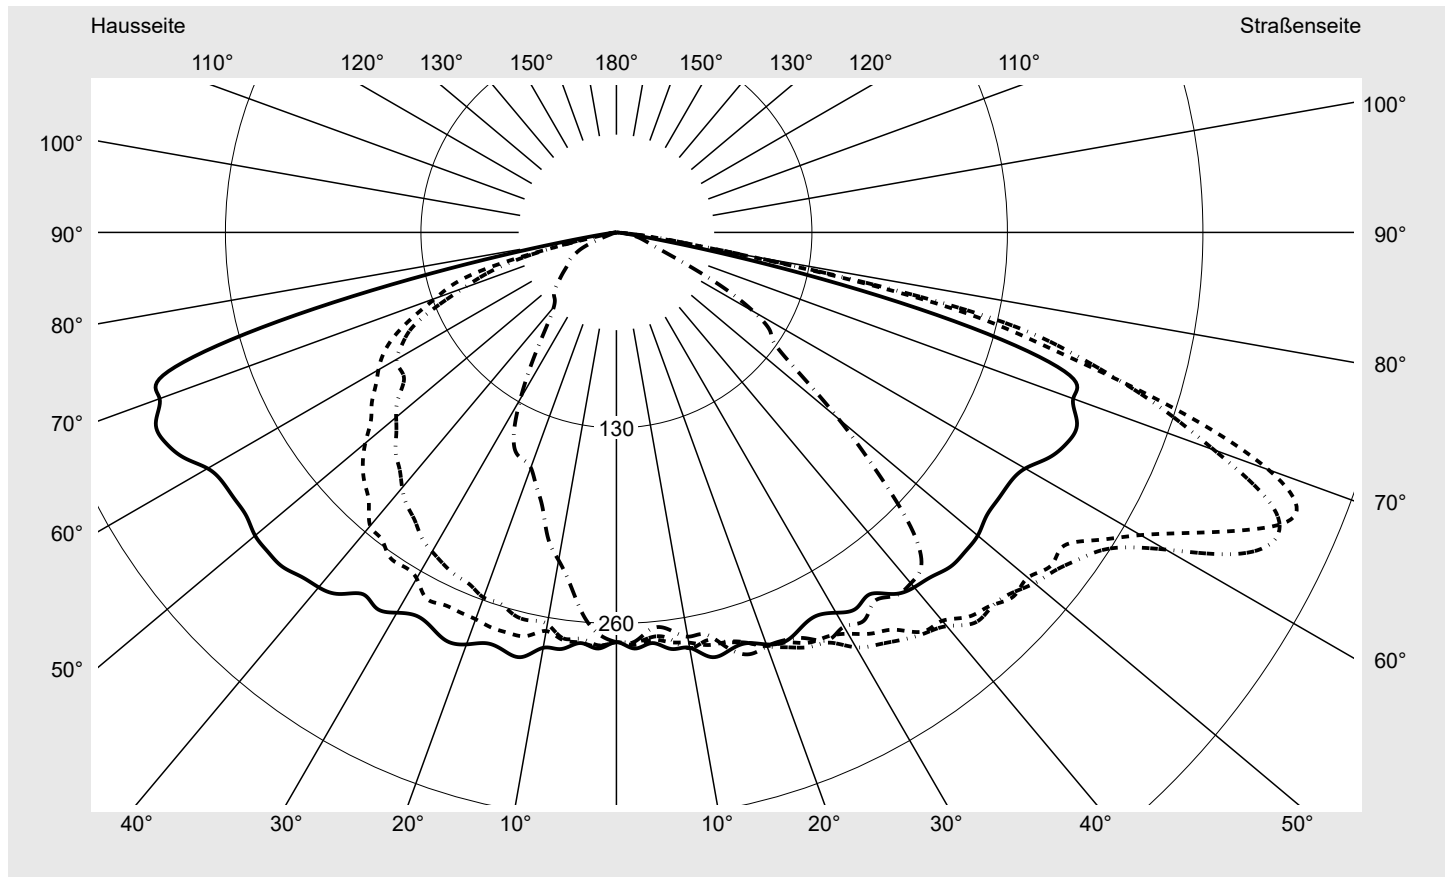

Abdeckung Einscheibensicherheitsglas (ESG)

Bestückung LED 3000 K | CRI ≥ 70

Betriebsgerät EVG SITECO - Smart Interface

Bemessungswerte Nettolichtstrom = 5600 lm
Systemleistung = 38.0 W
Lichtausbeute = 147.4 lm/W

Seriendokumentation
30.06.2025

siteco

Lichtstärke in cd/klm

C180-0

C195-15

C200-20

C270-90

Imax: 489 cd/klm

Leuchtenbetriebswirkungsgrade

Eta 100.0%

Eta 0° - 90° 100.0%

Eta 90° - 180° 0.0%

Lichtstärkeklasse nach EN13201-2

Klasse: G4

Imax 70° 461.5

Imax 80° 96.1

Imax 90° 0.0

Imax >90° 0.0

Imax >95° 0.0

Messbedingungen

DIN EN 13032 und DIN 5032

Lichttechnischer Prüfbefund

Familie Streetlight 31 micro	Bestell-Nr.: 5XH1D3BM08EA EAN: 4069025511324	LP-Nummer 59078_1001
--	---	--------------------------------