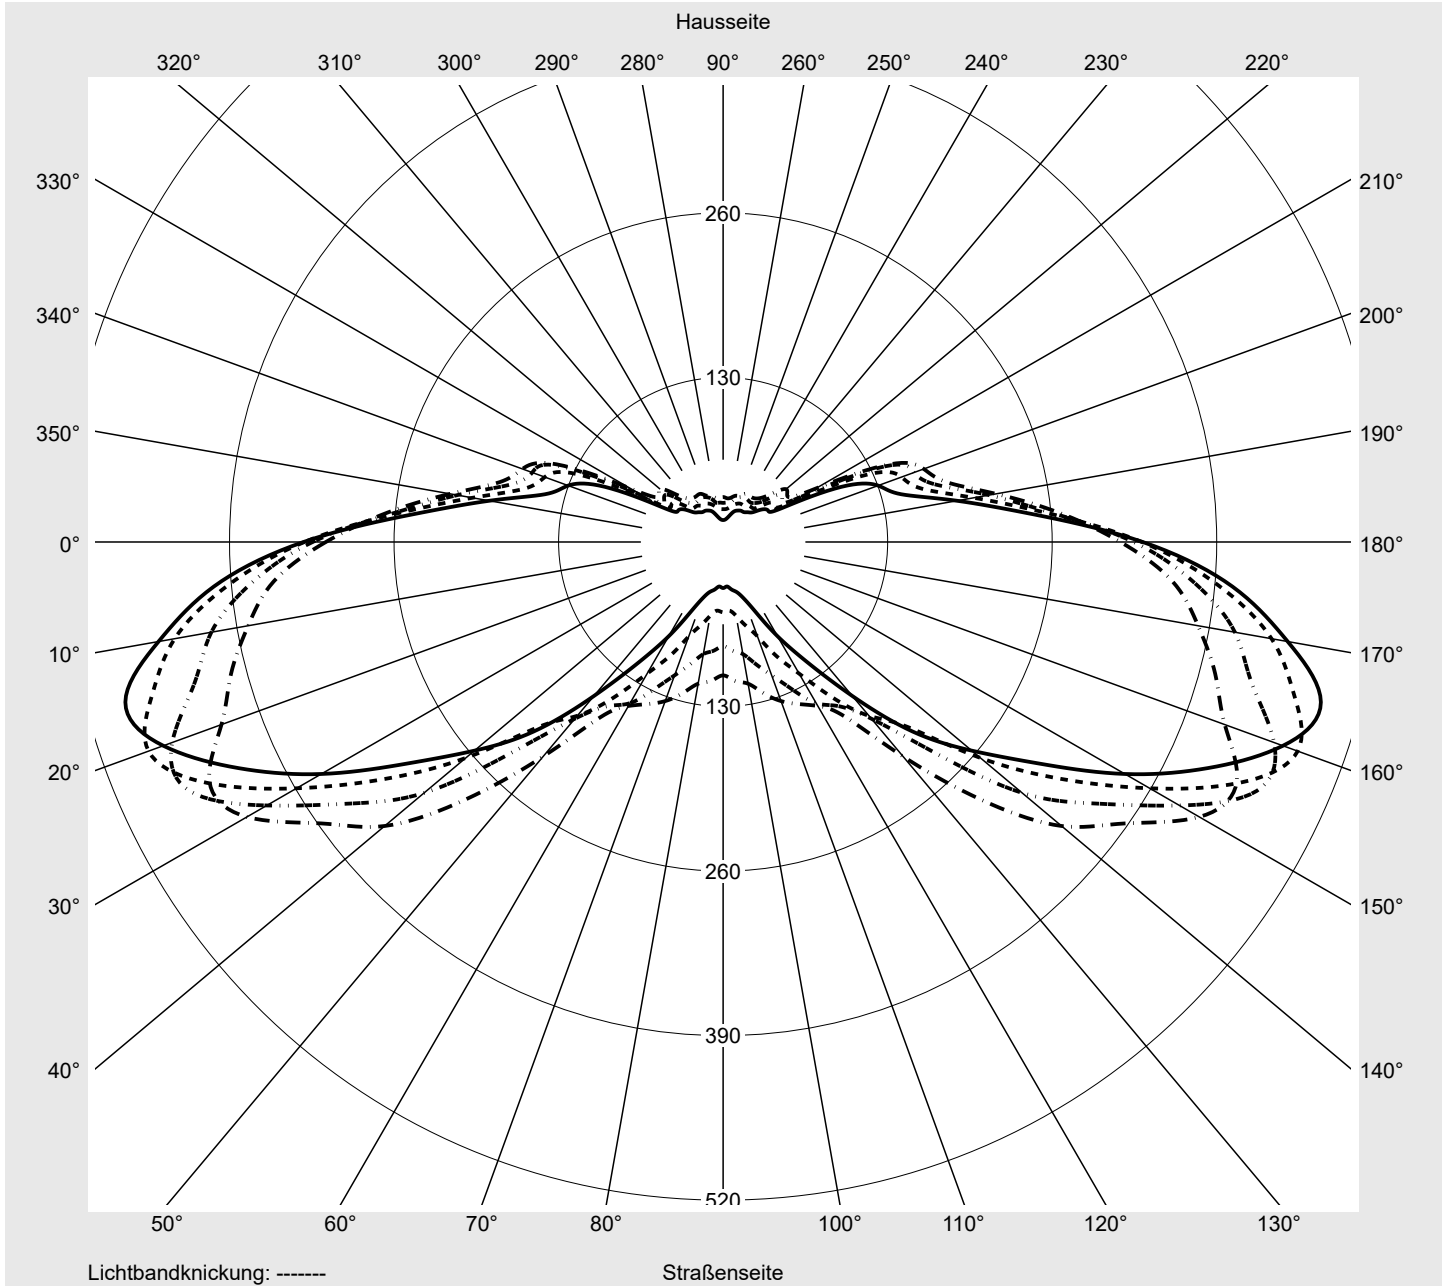

## Lichttechnischer Prüfbefund

**Familie**  
**Streetlight 31 micro**

**Bestell-Nr.: 5XH1D3BN08EA**  
**EAN: 4069025511379**

**LP-Nummer**  
**59078\_991**

**Ausführung** Mastansatz- / Mastaufsatzmontage, NEMA 7 pin (DALI)  
**Optik** asymmetrisch, breit strahlend (ST1.0a G)  
**Abdeckung** Einscheibensicherheitsglas (ESG)  
**Bestückung** LED 3000 K | CRI ≥ 70  
**Betriebsgerät** EVG SITECO  
**Bemessungswerte** Nettolichtstrom = 5280 lm  
 Systemleistung = 35.3 W  
 Lichtausbeute = 149.6 lm/W

**Leuchtenbetriebswirkungsgrade**

Eta	100.0%
Eta 0° - 90°	100.0%
Eta 90° - 180°	0.0%

**Lichtstärkeklasse nach EN13201-2**

Klasse:	G4
Imax 70°	461.5
Imax 80°	96.1
Imax 90°	0.0
Imax >90°	0.0
Imax >95°	0.0

**Messbedingungen**

# Lichttechnischer Prüfbefund

<b>Familie</b> Streetlight 31 micro	<b>Bestell-Nr.:</b> 5XH1D3BN08EA <b>EAN:</b> 4069025511379	<b>LP-Nummer</b> 59078_991
--	---	-------------------------------

**Kegelmantelkurven in cd/klm**    **KMK 67,5°**    **KMK 65°**    **KMK 62,5°**    **KMK 60°**    **siteco**