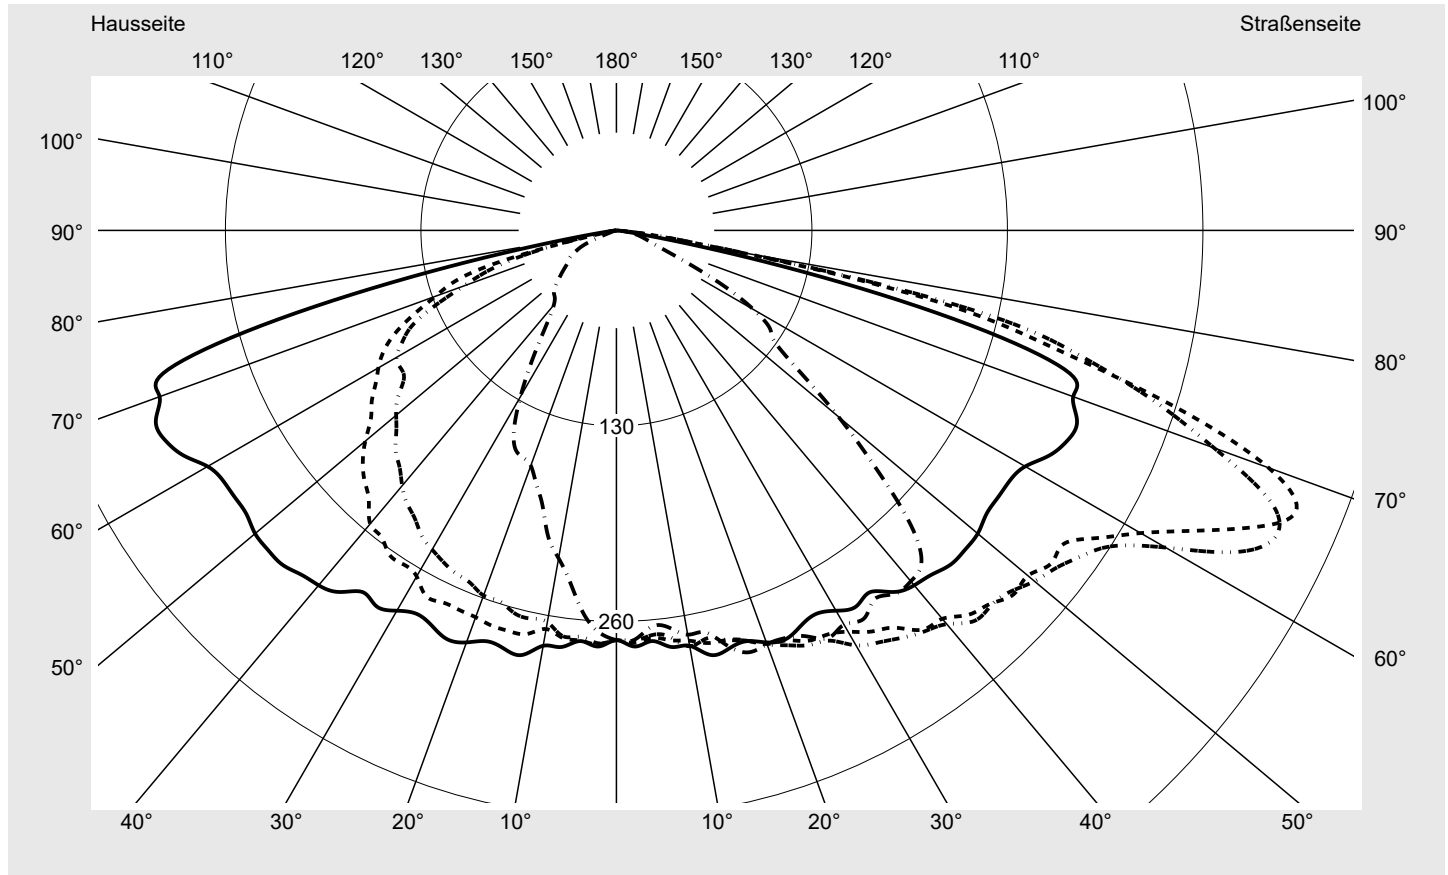

## Lichttechnischer Prüfbefund

**Familie**  
**Streetlight 31 micro**

**Bestell-Nr.: 5XH1D3BN08EA**  
**EAN: 4069025511379**

**LP-Nummer**  
**59078\_991**

**Ausführung** Mastansatz- / Mastaufsatzmontage, NEMA 7 pin (DALI)  
**Optik** asymmetrisch, breit strahlend (ST1.0a G)  
**Abdeckung** Einscheibensicherheitsglas (ESG)  
**Bestückung** LED 3000 K | CRI ≥ 70  
**Betriebsgerät** EVG SITECO  
**Bemessungswerte** Nettolichtstrom = 5280 lm  
 Systemleistung = 35.3 W  
 Lichtausbeute = 149.6 lm/W

**Seriendokumentation**  
**30.06.2025**

**siteco**

**Lichtstärke in cd/klm**

**C180-0**

**C195-15**

**C200-20**

**C270-90**

**Imax: 489 cd/klm**

**Leuchtenbetriebswirkungsgrade**

Eta	100.0%
Eta 0° - 90°	100.0%
Eta 90° - 180°	0.0%

**Lichtstärkeklasse nach EN13201-2**

Klasse:	G4
Imax 70°	461.5
Imax 80°	96.1
Imax 90°	0.0
Imax >90°	0.0
Imax >95°	0.0

**Messbedingungen**