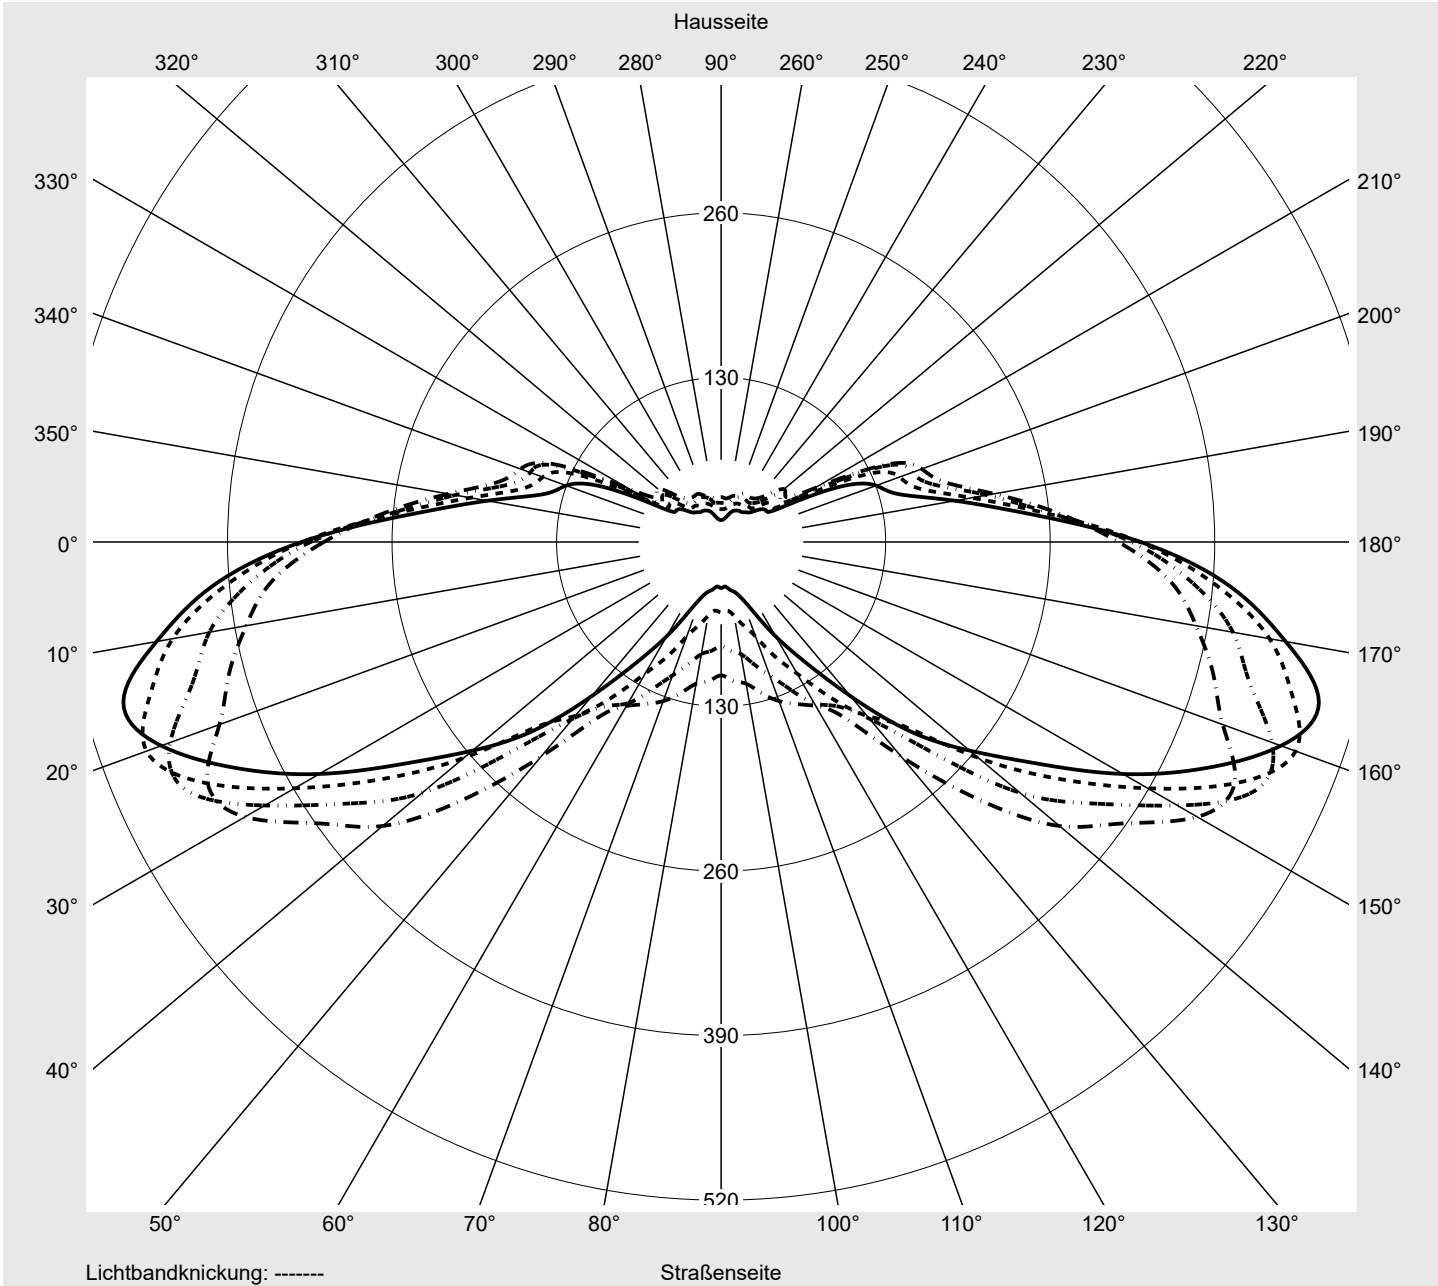

**Lichttechnischer Prüfbefund**

<b>Familie</b> Streetlight 31 micro toolless	<b>Bestell-Nr.:</b> 5XH5D31A08EA <b>EAN:</b> 4069025512789	<b>LP-Nummer</b> 59078_1031
---	---	--------------------------------

**Kegelmantelkurven in cd/klm**

**KMK 67.5°**   **KMK 65°**   **KMK 62.5°**   **KMK 60°**

## Lichttechnischer Prüfbefund

<b>Familie</b> Streetlight 31 micro toolless	<b>Bestell-Nr.: 5XH5D31A08EA</b> <b>EAN: 4069025512789</b>	<b>LP-Nummer</b> <b>59078_1031</b>
<b>Wertetabelle Lichtstärkemessung</b>		<b>Maximale Lichtstärke</b>
		<b>siteco</b>