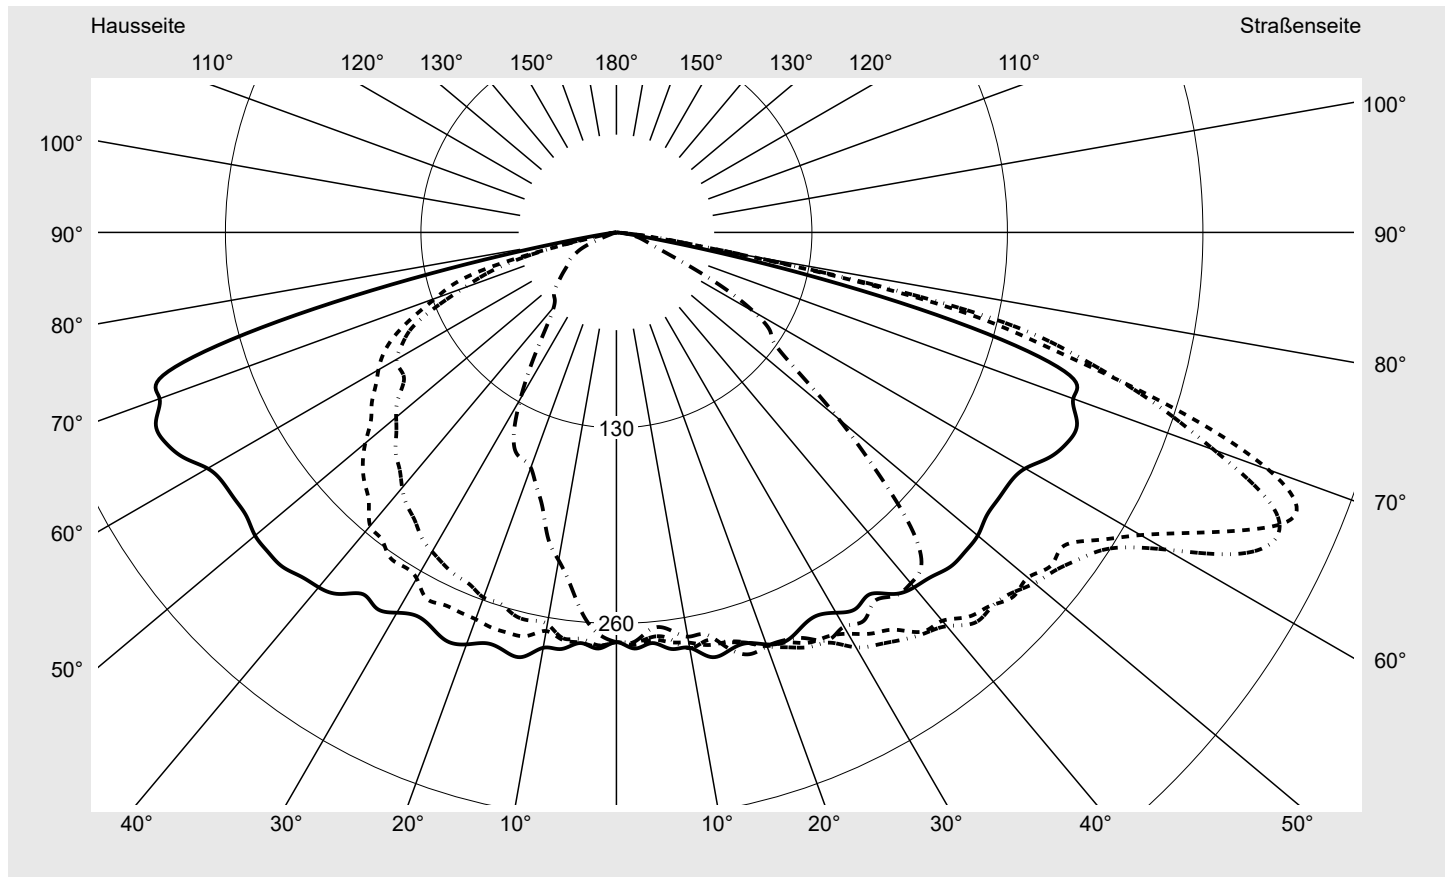

Lichttechnischer Prüfbefund

Familie
Streetlight 31 micro toolless

Bestell-Nr.: 5XH5D31R08EA
EAN: 4069025512949

LP-Nummer
59078_1051

Ausführung Mastansatz- / Mastaufsatzmontage, Smart Interface unten
Optik asymmetrisch, breit strahlend (ST1.0a G)
Abdeckung Einscheibensicherheitsglas (ESG)
Bestückung LED 3000 K | CRI ≥ 70
Betriebsgerät EVG SITECO - Smart Interface
Bemessungswerte Nettolichtstrom = 5600 lm
Systemleistung = 38.0 W
Lichtausbeute = 147.4 lm/W

Seriendokumentation
30.06.2025

siteco

Lichtstärke in cd/klm

C180-0

C195-15

C200-20

C270-90

Imax: 489 cd/klm

Leuchtenbetriebswirkungsgrade

Eta	100.0%
Eta 0° - 90°	100.0%
Eta 90° - 180°	0.0%

Lichtstärkeklasse nach EN13201-2

Klasse:	G4
Imax 70°	461.5
Imax 80°	96.1
Imax 90°	0.0
Imax >90°	0.0
Imax >95°	0.0

Messbedingungen