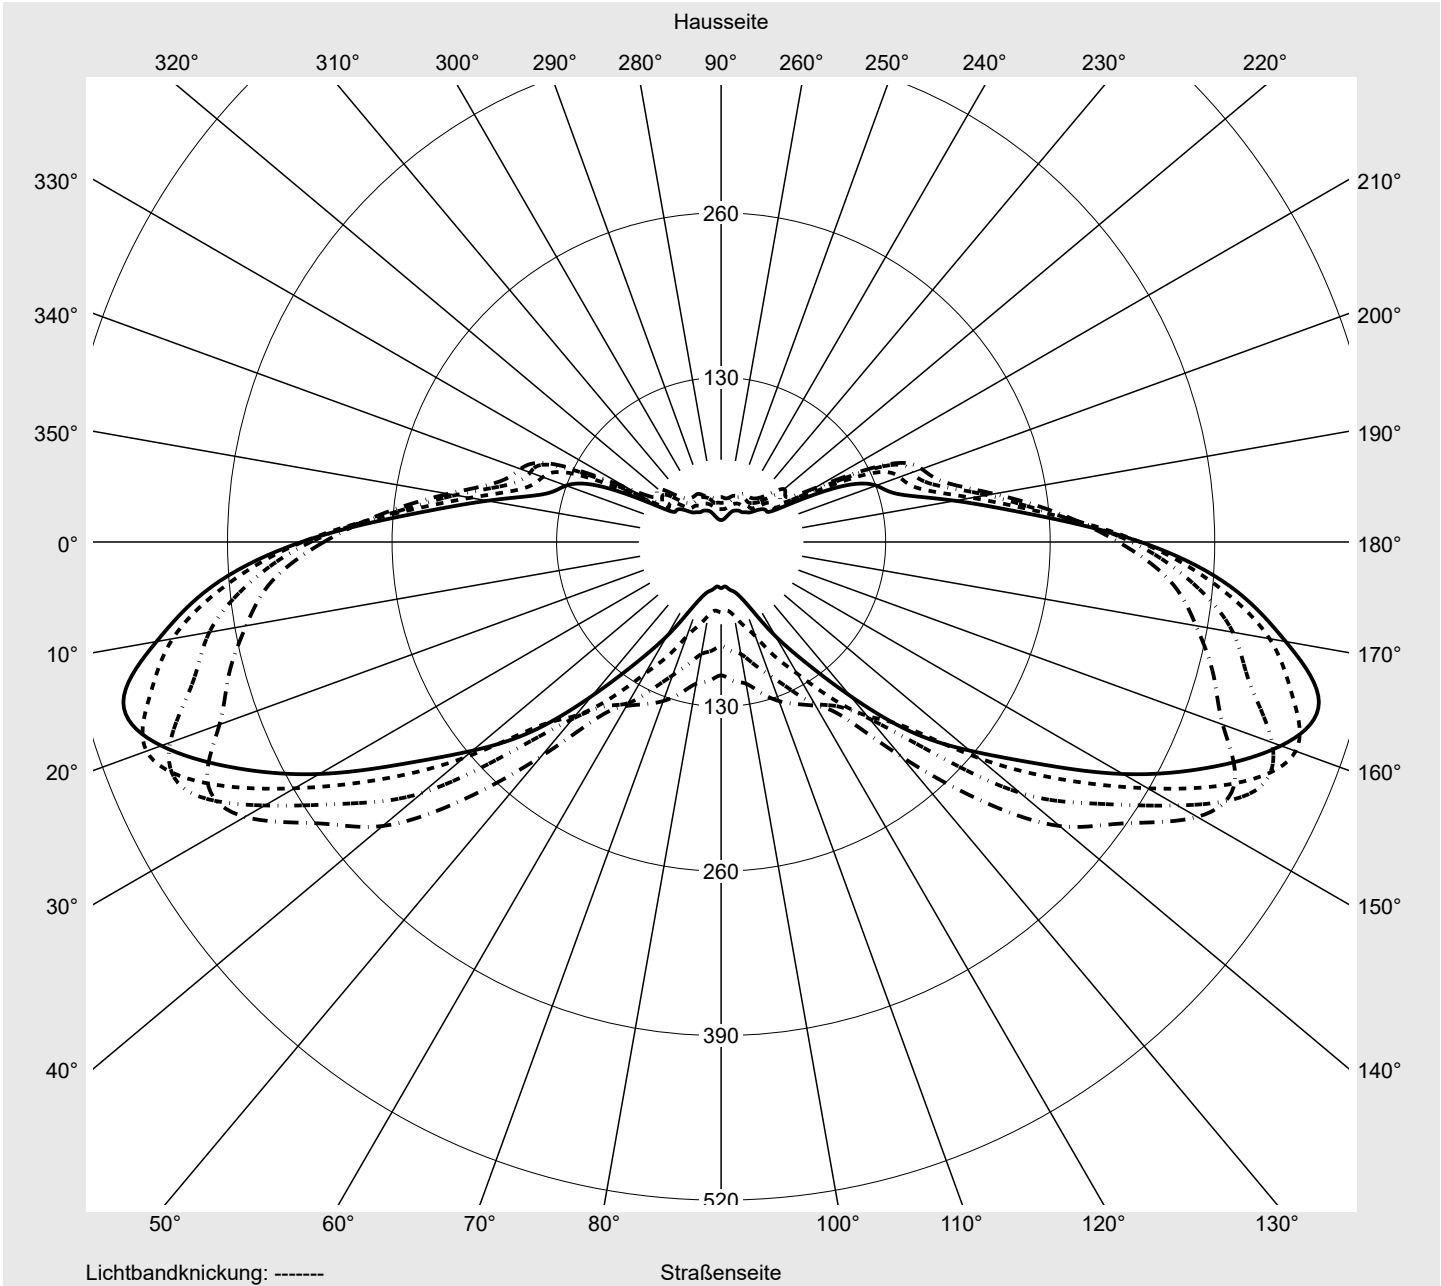

Lichttechnischer Prüfbefund

Familie
Streetlight 31 micro toolless

Bestell-Nr.: 5XH5D31R08EA
EAN: 4069025512949

LP-Nummer
59078_1051

Ausführung Mastansatz- / Mastaufsatzmontage, Smart Interface unten
Optik asymmetrisch, breit strahlend (ST1.0a G)
Abdeckung Einscheibensicherheitsglas (ESG)
Bestückung LED 3000 K | CRI ≥ 70
Betriebsgerät EVG SITECO - Smart Interface
Bemessungswerte Nettolichtstrom = 5600 lm
Systemleistung = 38.0 W
Lichtausbeute = 147.4 lm/W

Leuchtenbetriebswirkungsgrade

Eta	100.0%
Eta 0° - 90°	100.0%
Eta 90° - 180°	0.0%

Lichtstärkeklasse nach EN13201-2

Klasse:	G4
Imax 70°	461.5
Imax 80°	96.1
Imax 90°	0.0
Imax >90°	0.0
Imax >95°	0.0

Messbedingungen

DIN EN 13032 und DIN 5032

Lichttechnischer Prüfbefund

Familie Streetlight 31 micro toolless	Bestell-Nr.: 5XH5D31R08EA EAN: 4069025512949	LP-Nummer 59078_1051
---	---	--------------------------------

Kegelmantelkurven in cd/klm **KMK 67,5°** **KMK 65°** **KMK 62,5°** **KMK 60°** **siteco**