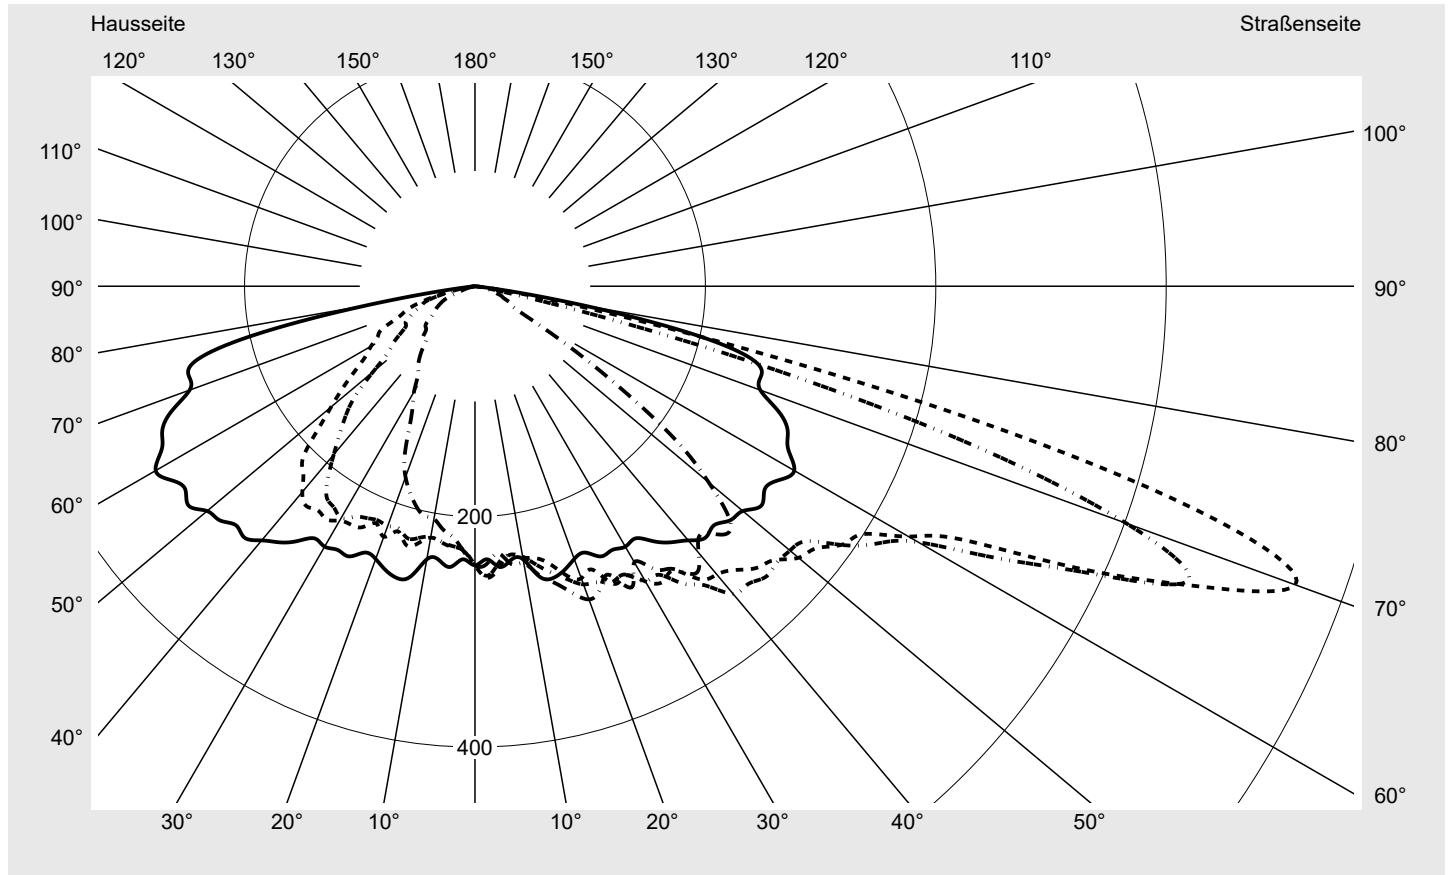

Lichttechnischer Prüfbefund

Familie
Streetlight 31 micro toolless

Bestell-Nr.: 5XH5D35M08BA
EAN: 4069025513168

LP-Nummer
59076_3483

Ausführung Mastansatz- / Mastaufsatzmontage, NEMA 7 pin (DALI) + Zhaga unten
Optik direkt, asymmetrisch breit strahlend S100003
Abdeckung Einscheibensicherheitsglas (ESG)
Bestückung LED 3000 K | CRI ≥ 70
Betriebsgerät EVG SITECO - Smart Interface
Bemessungswerte Nettolichtstrom = 2860 lm
Systemleistung = 19.2 W
Lichtausbeute = 149 lm/W

Seriendokumentation
30.06.2025

siteco

Lichtstärke in cd/klm

C180-0

C205-25

C210-30

C270-90

Imax: 758 cd/klm

Leuchtenbetriebswirkungsgrade

Eta 100.0%
Eta 0° - 90° 100.0%
Eta 90° - 180° 0.0%

Lichtstärkeklasse nach EN13201-2

Klasse: G3
Imax 70° 757.8
Imax 80° 95.1
Imax 90° 0.0
Imax >90° 0.0
Imax >95° 0.0

Messbedingungen