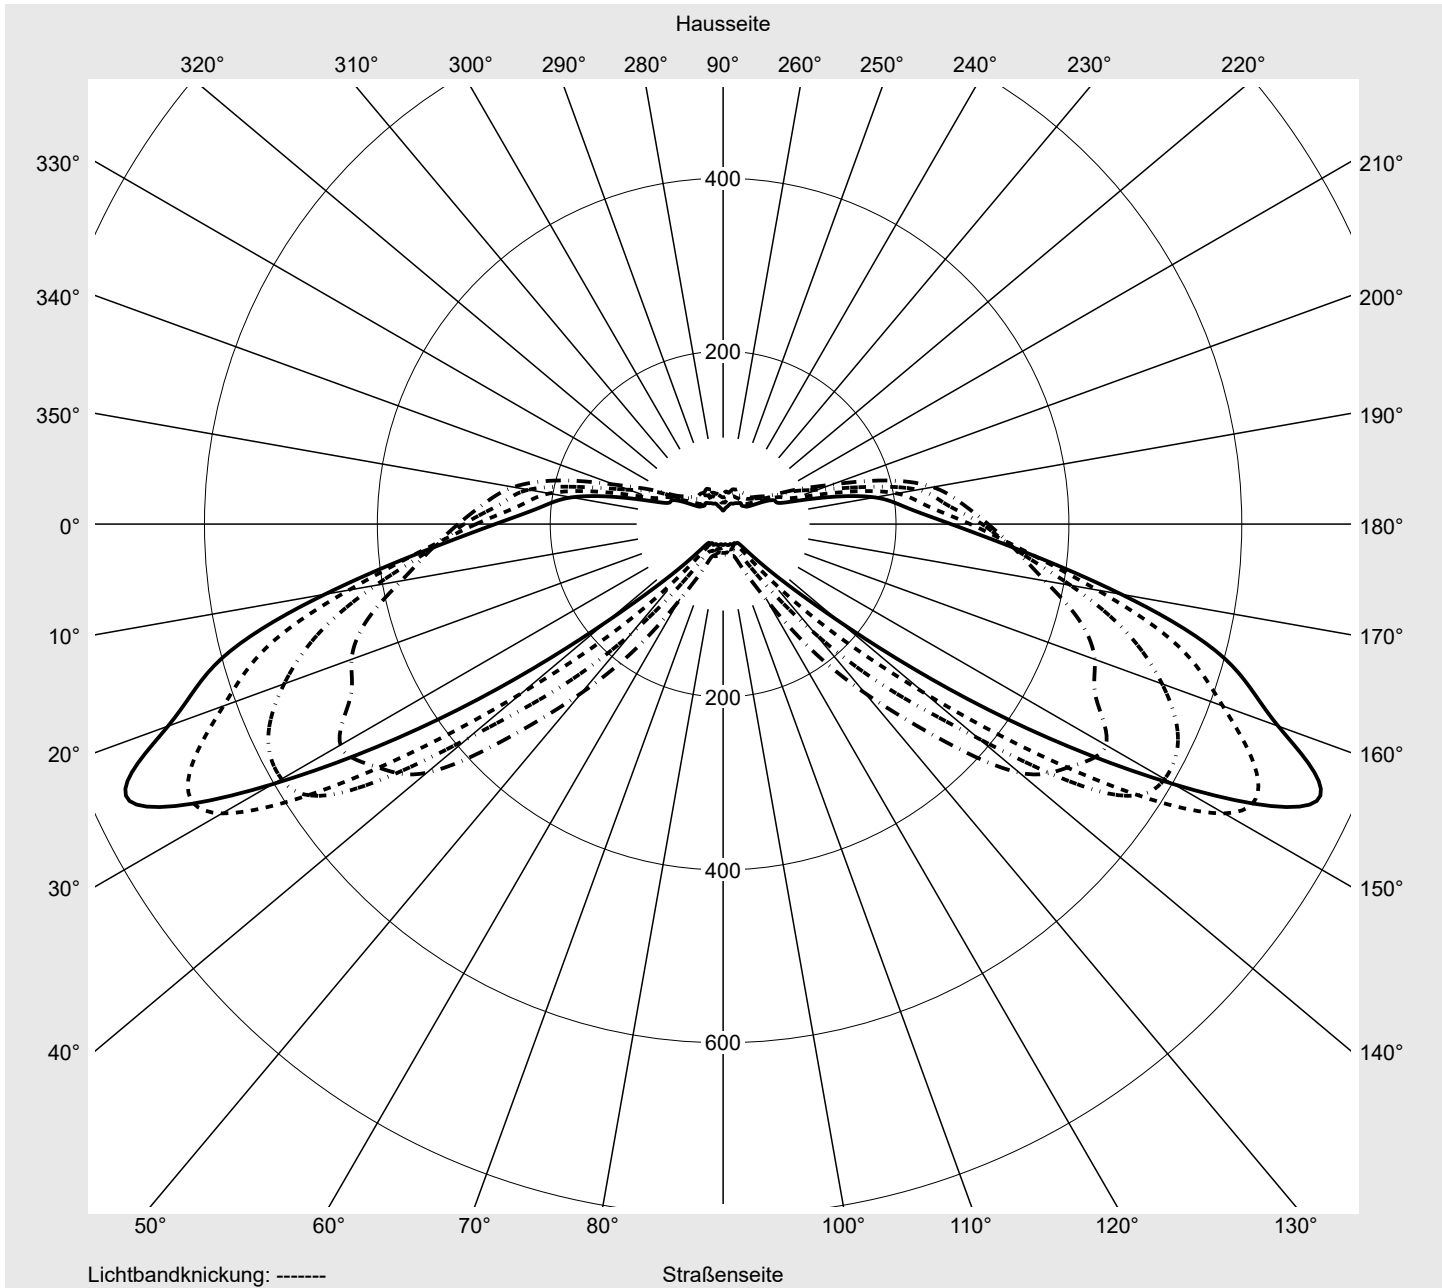

Lichttechnischer Prüfbefund

Familie
Streetlight 31 micro toolless

Bestell-Nr.: 5XH5D35M08BA
EAN: 4069025513168

LP-Nummer
59076_3483

Ausführung Mastansatz- / Mastaufsatzmontage, NEMA 7 pin (DALI) + Zhaga unten
Optik direkt, asymmetrisch breit strahlend S100003
Abdeckung Einscheibensicherheitsglas (ESG)
Bestückung LED 3000 K | CRI ≥ 70
Betriebsgerät EVG SITECO - Smart Interface
Bemessungswerte Nettolichtstrom = 2860 lm
Systemleistung = 19.2 W
Lichtausbeute = 149 lm/W

Seriendokumentation
30.06.2025

siteco

Lichtstärke in cd/klm

C180-0

C205-25

C210-30

C270-90

Imax: 758 cd/klm

Leuchtenbetriebswirkungsgrade

Eta 100.0%
Eta 0° - 90° 100.0%
Eta 90° - 180° 0.0%

Lichtstärkeklasse nach EN13201-2

Klasse: G3
Imax 70° 757.8
Imax 80° 95.1
Imax 90° 0.0
Imax >90° 0.0
Imax >95° 0.0

Messbedingungen

DIN EN 13032 und DIN 5032

Lichttechnischer Prüfbefund

Familie Streetlight 31 micro toolless	Bestell-Nr.: 5XH5D35M08BA EAN: 4069025513168	LP-Nummer 59076_3483
---	---	--------------------------------

Kegelmantelkurven in cd/klm **KMK 70°** **KMK 67,5°** **KMK 65°** **KMK 62,5°** **siteco**