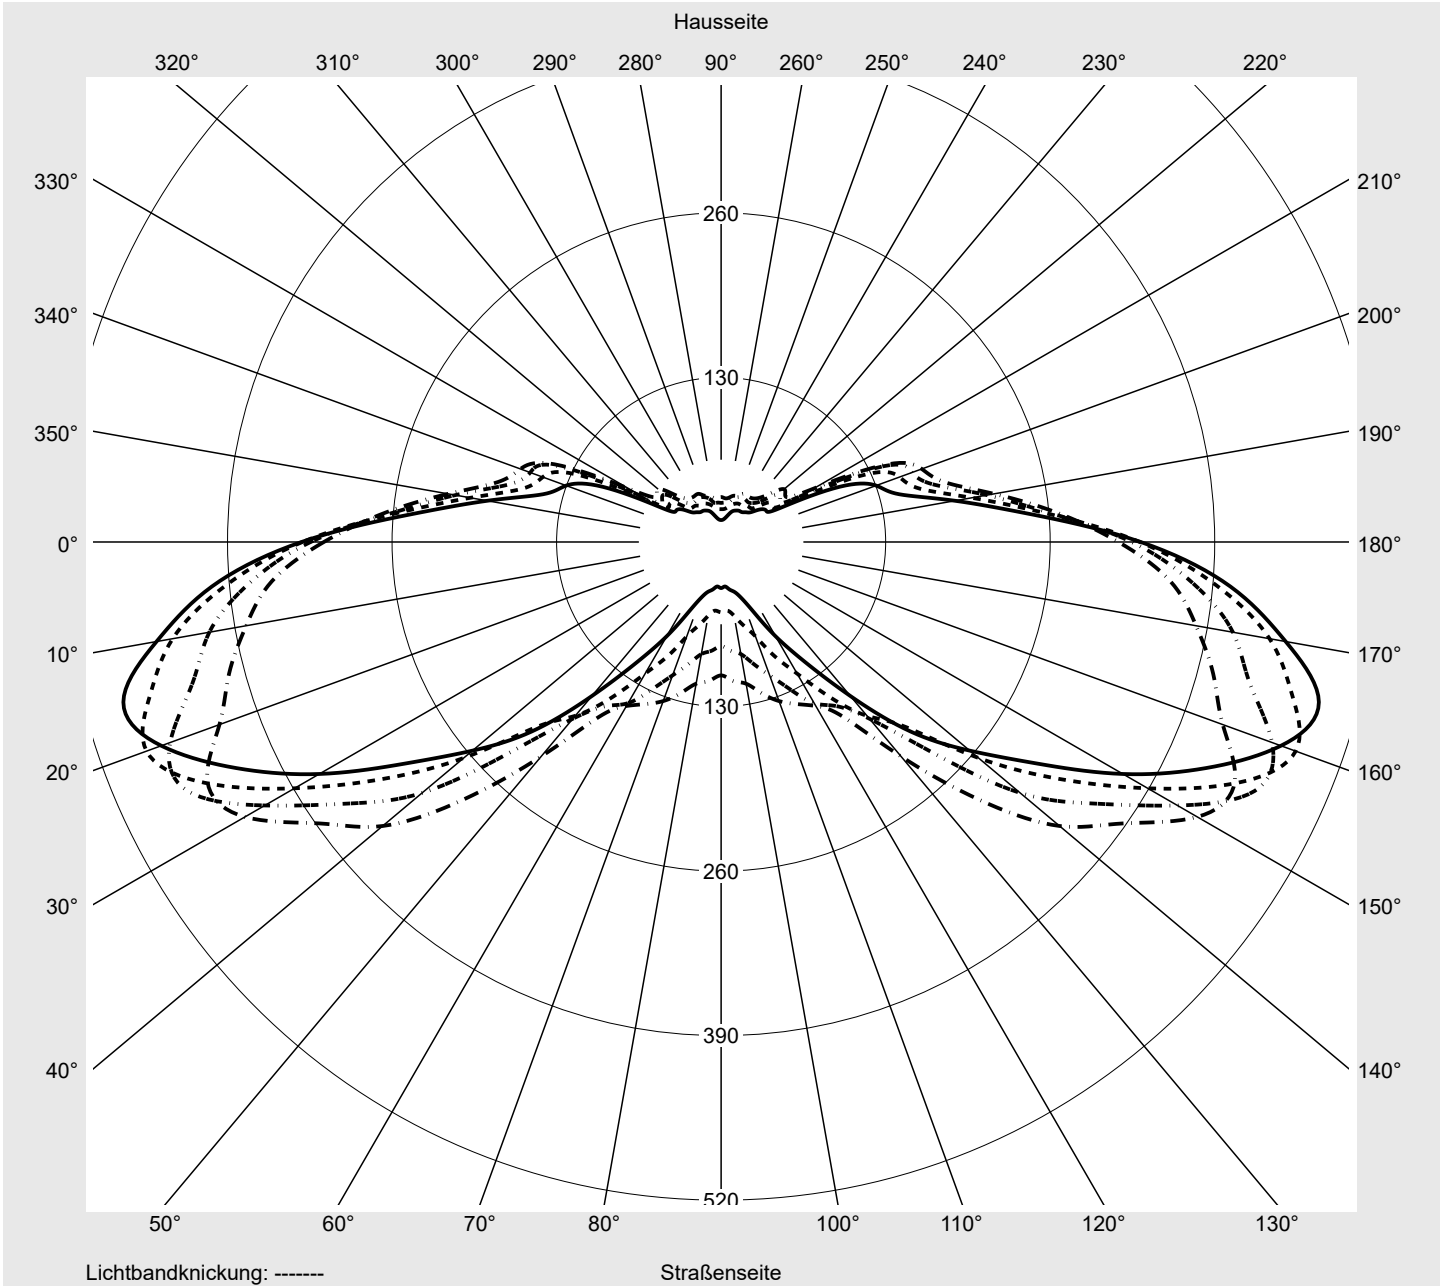

## Lichttechnischer Prüfbefund

**Familie**  
Streetlight 31 micro toolless

**Bestell-Nr.:** 5XH5D35M08EA  
**EAN:** 4069025513182

**LP-Nummer**  
59078\_1091

**Ausführung** Mastansatz- / Mastaufsatzmontage, NEMA 7 pin (DALI) + Zhaga unten  
**Optik** asymmetrisch, breit strahlend (ST1.0a G)  
**Abdeckung** Einscheibensicherheitsglas (ESG)  
**Bestückung** LED 3000 K | CRI ≥ 70  
**Betriebsgerät** EVG SITECO - Smart Interface  
**Bemessungswerte** Nettolichtstrom = 5600 lm  
Systemleistung = 38.0 W  
Lichtausbeute = 147.4 lm/W

**Leuchtenbetriebswirkungsgrade**

Eta	100.0%
Eta 0° - 90°	100.0%
Eta 90° - 180°	0.0%

**Lichtstärkeklasse nach EN13201-2**

Klasse:	G4
Imax 70°	461.5
Imax 80°	96.1
Imax 90°	0.0
Imax >90°	0.0
Imax >95°	0.0

**Messbedingungen**

**Kegelmantelkurven in cd/klm**    **KMK 67.5°**    **KMK 65°**    **KMK 62.5°**    **KMK 60°**    **siteco**