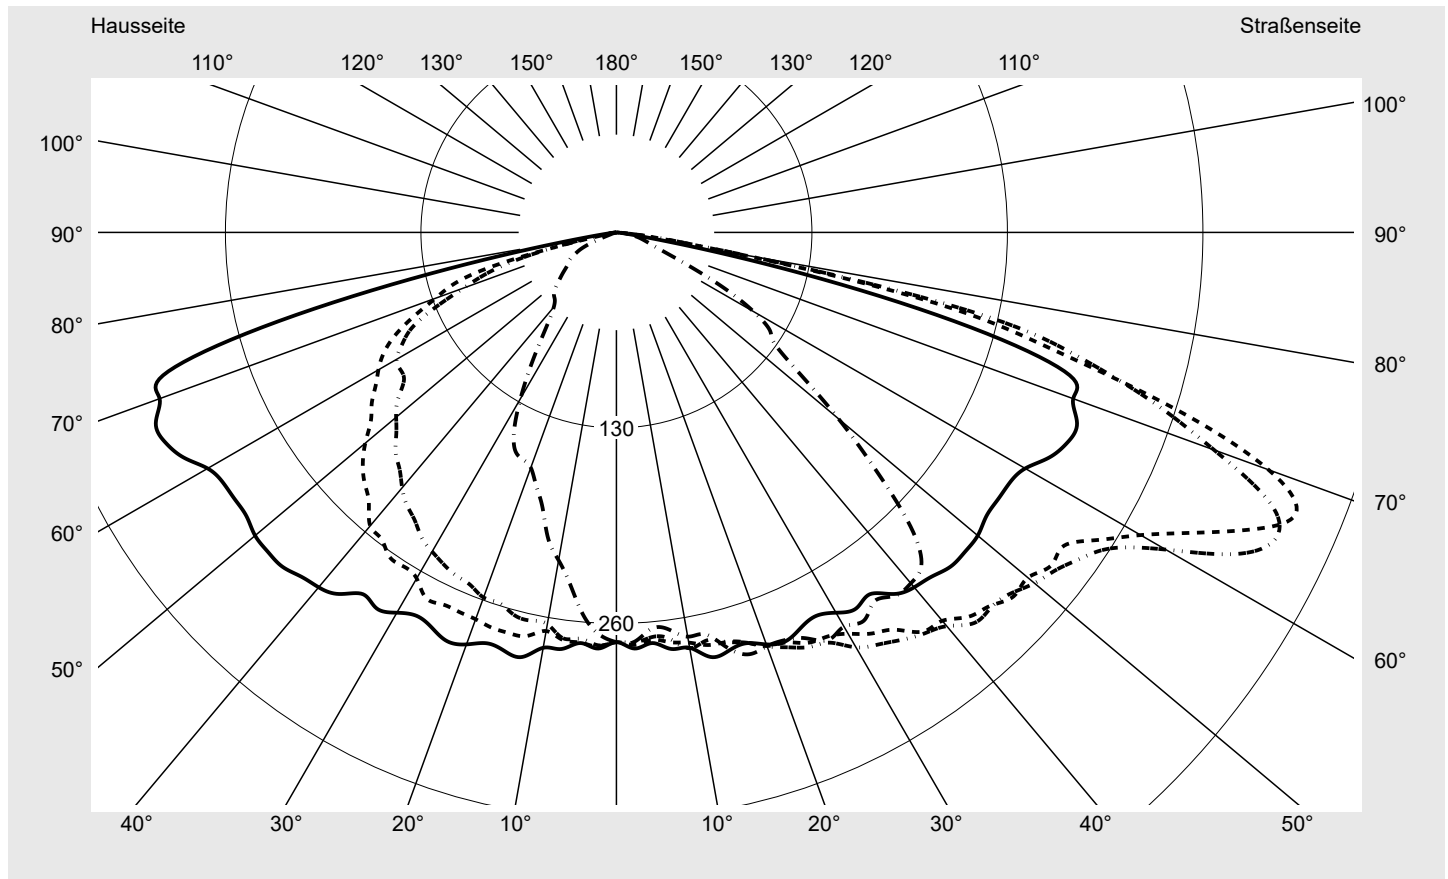

## Lichttechnischer Prüfbefund

**Familie**  
Streetlight 31 micro toolless

**Bestell-Nr.:** 5XH5D35M08EA  
**EAN:** 4069025513182

**LP-Nummer**  
59078\_1091

**Ausführung** Mastansatz- / Mastaufsatzmontage, NEMA 7 pin (DALI) + Zhaga unten  
**Optik** asymmetrisch, breit strahlend (ST1.0a G)  
**Abdeckung** Einscheibensicherheitsglas (ESG)  
**Bestückung** LED 3000 K | CRI ≥ 70  
**Betriebsgerät** EVG SITECO - Smart Interface  
**Bemessungswerte** Nettolichtstrom = 5600 lm  
Systemleistung = 38.0 W  
Lichtausbeute = 147.4 lm/W

**Seriendokumentation**  
30.06.2025

siteco

**Lichtstärke in cd/klm**

C180-0

C195-15

C200-20

C270-90

**Imax: 489 cd/klm**

**Leuchtenbetriebswirkungsgrade**

Eta	100.0%
Eta 0° - 90°	100.0%
Eta 90° - 180°	0.0%

**Lichtstärkeklasse nach EN13201-2**

Klasse:	G4
Imax 70°	461.5
Imax 80°	96.1
Imax 90°	0.0
Imax >90°	0.0
Imax >95°	0.0

**Messbedingungen**