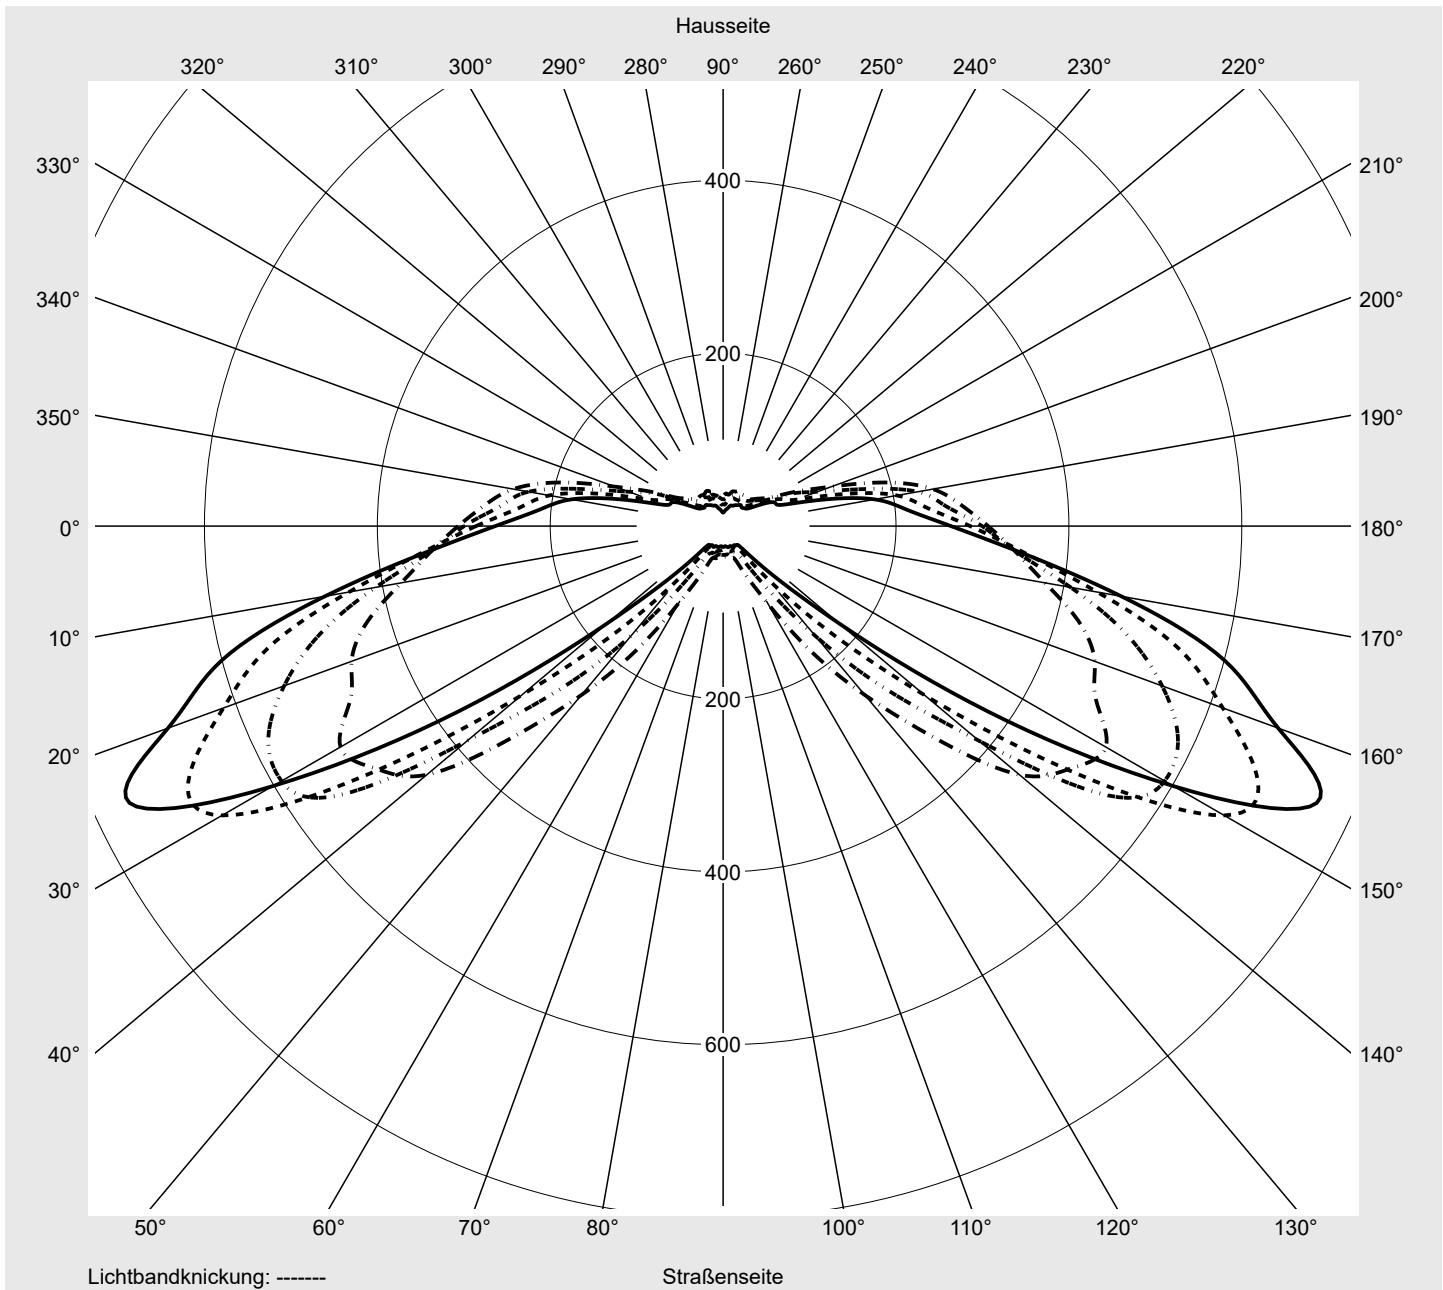

Lichttechnischer Prüfbefund

Familie
Streetlight 31 micro toolless

Bestell-Nr.: 5XH5D35N08BA
EAN: 4069025513212

LP-Nummer
59076_3473

Ausführung Mastansatz- / Mastaufsatzmontage, NEMA 7 pin (DALI)
Optik direkt, asymmetrisch breit strahlend S100003
Abdeckung Einscheibensicherheitsglas (ESG)
Bestückung LED 3000 K | CRI ≥ 70
Betriebsgerät EVG SITECO
Bemessungswerte Nettolichtstrom = 2850 lm
Systemleistung = 19.1 W
Lichtausbeute = 149.2 lm/W

Seriendokumentation
30.06.2025

siteco

Lichtstärke in cd/klm

C180-0

C205-25

C210-30

C270-90

Imax: 758 cd/klm

Leuchtenbetriebswirkungsgrade

Eta 100.0%
Eta 0° - 90° 100.0%
Eta 90° - 180° 0.0%

Lichtstärkeklasse nach EN13201-2

Klasse: G3
Imax 70° 757.8
Imax 80° 95.1
Imax 90° 0.0
Imax >90° 0.0
Imax >95° 0.0

Messbedingungen

DIN EN 13032 und DIN 5032

Lichttechnischer Prüfbefund

Familie Streetlight 31 micro toolless	Bestell-Nr.: 5XH5D35N08BA EAN: 4069025513212	LP-Nummer 59076_3473
---	---	--------------------------------

Kegelmantelkurven in cd/klm **KMK 70°** **KMK 67,5°** **KMK 65°** **KMK 62,5°** **siteco**