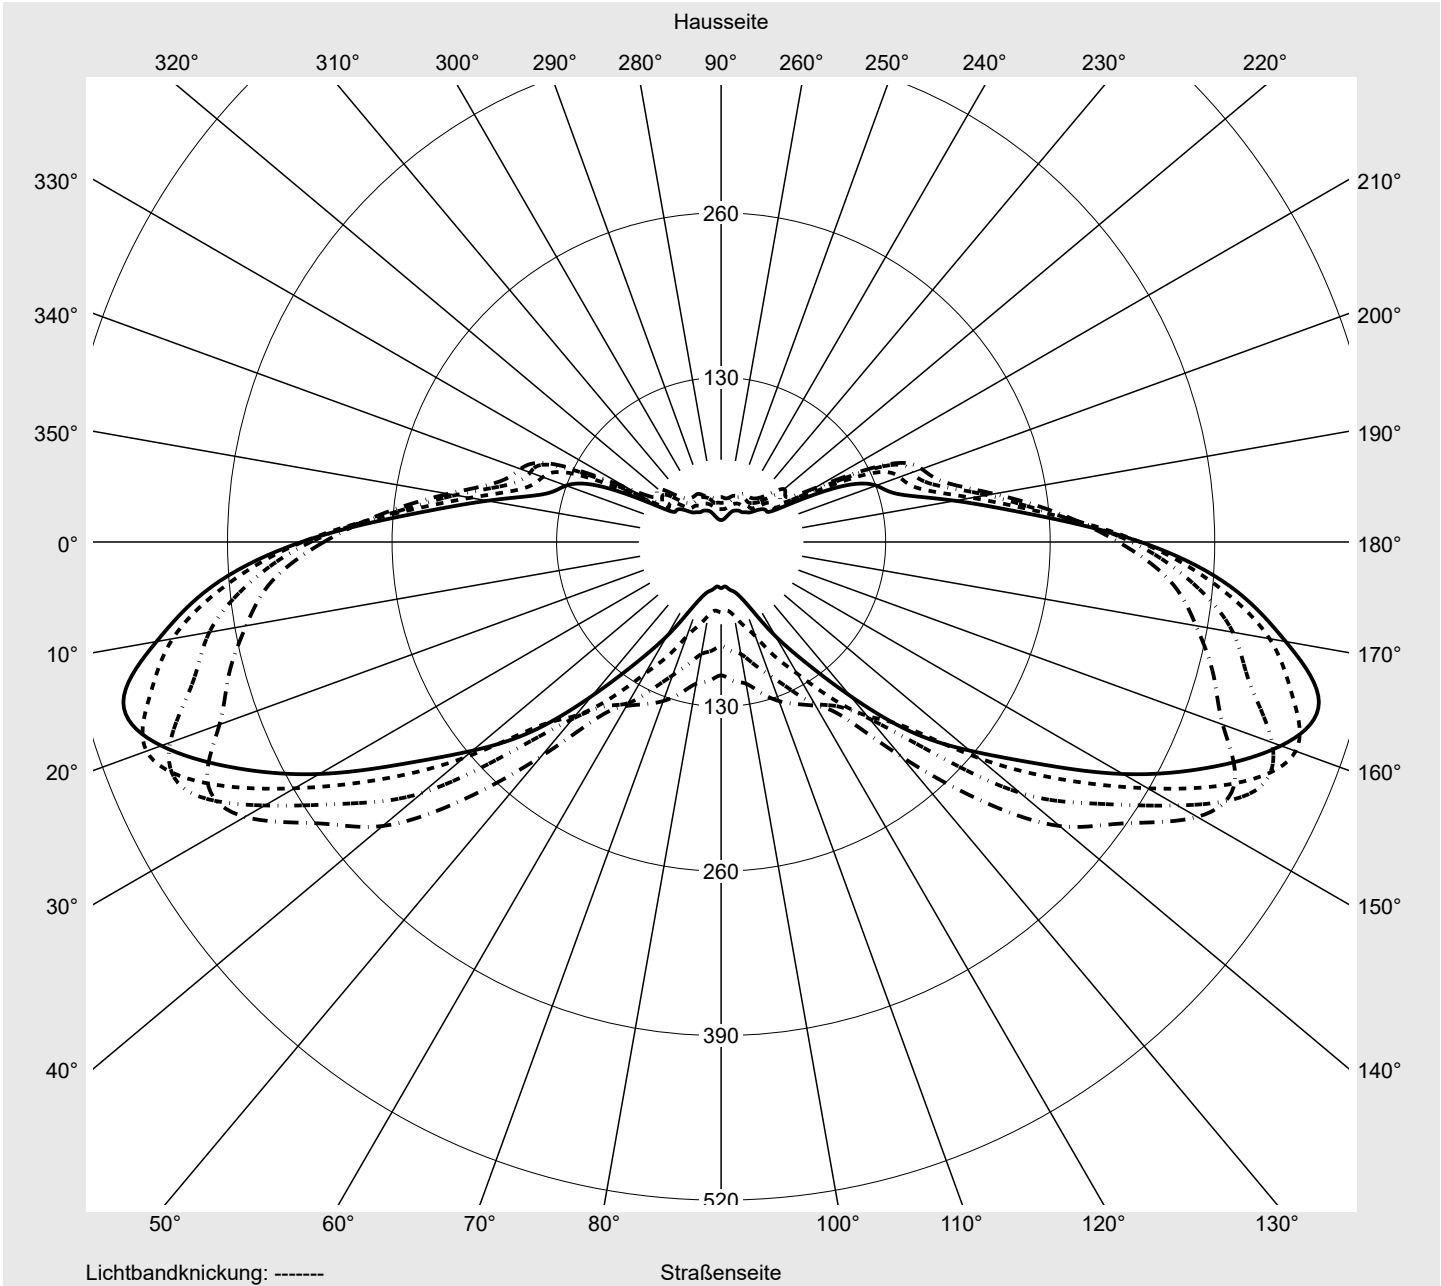

Lichttechnischer Prüfbefund

Familie
Streetlight 31 micro toolless

Bestell-Nr.: 5XH5D35N08EA
EAN: 4069025513229

LP-Nummer
59078_1081

Ausführung Mastansatz- / Mastaufsatzmontage, NEMA 7 pin (DALI)
Optik asymmetrisch, breit strahlend (ST1.0a G)
Abdeckung Einscheibensicherheitsglas (ESG)
Bestückung LED 3000 K | CRI ≥ 70
Betriebsgerät EVG SITECO
Bemessungswerte Nettolichtstrom = 5280 lm
 Systemleistung = 35.3 W
 Lichtausbeute = 149.6 lm/W

Leuchtenbetriebswirkungsgrade

Eta 100.0%
 Eta 0° - 90° 100.0%
 Eta 90° - 180° 0.0%

Lichtstärkeklasse nach EN13201-2

Klasse: G4
 Imax 70° 461.5
 Imax 80° 96.1
 Imax 90° 0.0
 Imax >90° 0.0
 Imax >95° 0.0

Messbedingungen

DIN EN 13032 und DIN 5032

Lichttechnischer Prüfbefund

Familie Streetlight 31 micro toolless	Bestell-Nr.: 5XH5D35N08EA EAN: 4069025513229	LP-Nummer 59078_1081
---	---	--------------------------------

Kegelmantelkurven in cd/klm **KMK 67,5°** **KMK 65°** **KMK 62,5°** **KMK 60°** **siteco**