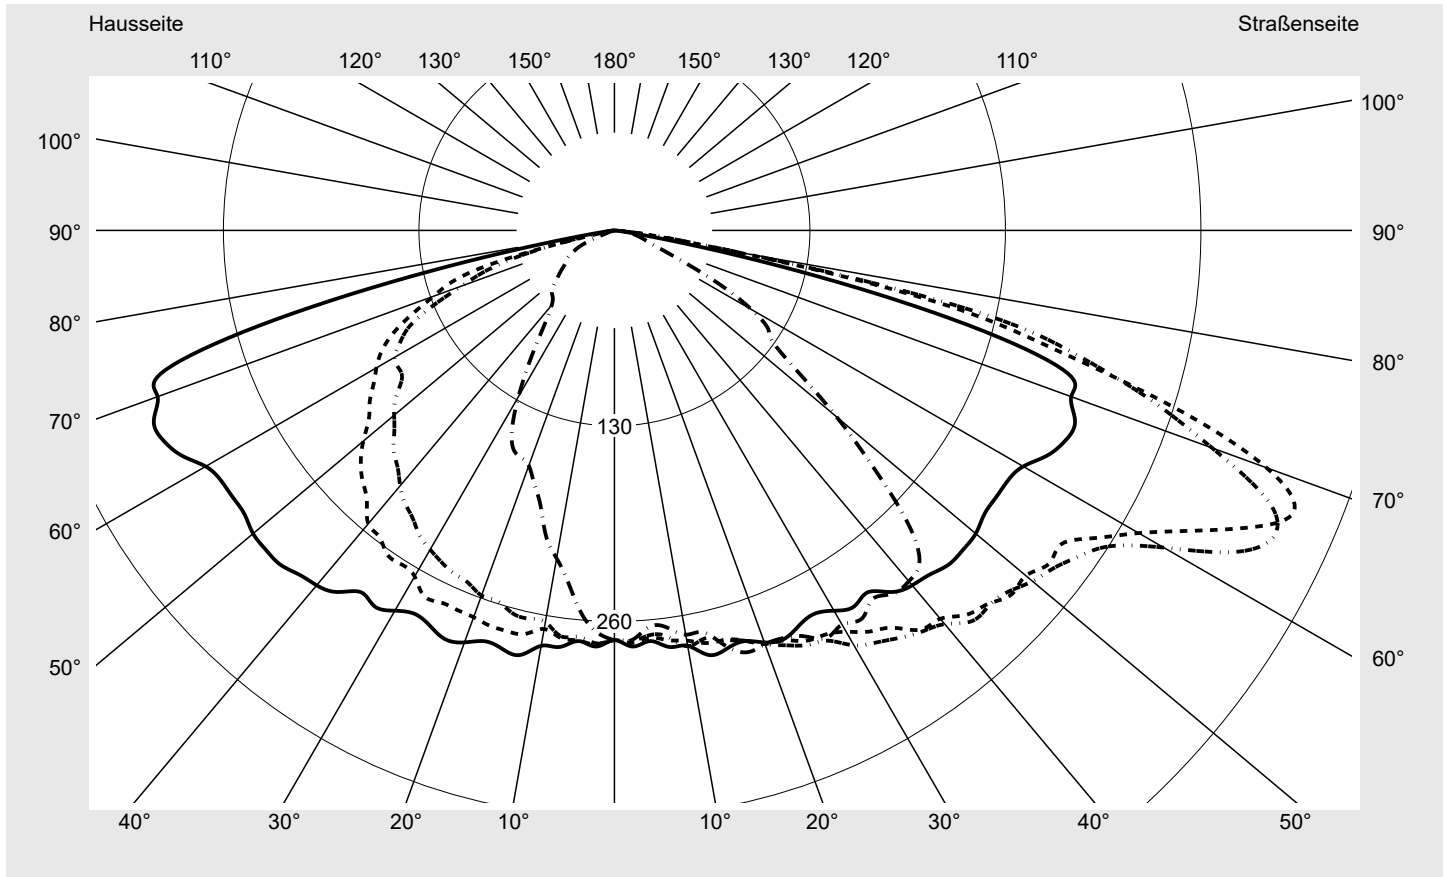

Lichttechnischer Prüfbefund

Familie
Streetlight 31 micro toolless

Bestell-Nr.: 5XH5D35N08EA
EAN: 4069025513229

LP-Nummer
59078_1081

Ausführung Mastansatz- / Mastaufsatzmontage, NEMA 7 pin (DALI)
Optik asymmetrisch, breit strahlend (ST1.0a G)
Abdeckung Einscheibensicherheitsglas (ESG)
Bestückung LED 3000 K | CRI ≥ 70
Betriebsgerät EVG SITECO
Bemessungswerte Nettolichtstrom = 5280 lm
 Systemleistung = 35.3 W
 Lichtausbeute = 149.6 lm/W

Seriendokumentation
30.06.2025

siteco

Lichtstärke in cd/klm

C180-0

C195-15

C200-20

C270-90

Imax: 489 cd/klm

Leuchtenbetriebswirkungsgrade

Eta 100.0%
 Eta 0° - 90° 100.0%
 Eta 90° - 180° 0.0%

Lichtstärkeklasse nach EN13201-2

Klasse: G4
 Imax 70° 461.5
 Imax 80° 96.1
 Imax 90° 0.0
 Imax >90° 0.0
 Imax >95° 0.0

Messbedingungen

DIN EN 13032 und DIN 5032

Lichttechnischer Prüfbefund

Familie Streetlight 31 micro toolless	Bestell-Nr.: 5XH5D35N08EA EAN: 4069025513229	LP-Nummer 59078_1081
---	---	--------------------------------

Kegelmantelkurven in cd/klm **KMK 67,5°** **KMK 65°** **KMK 62,5°** **KMK 60°** **siteco**