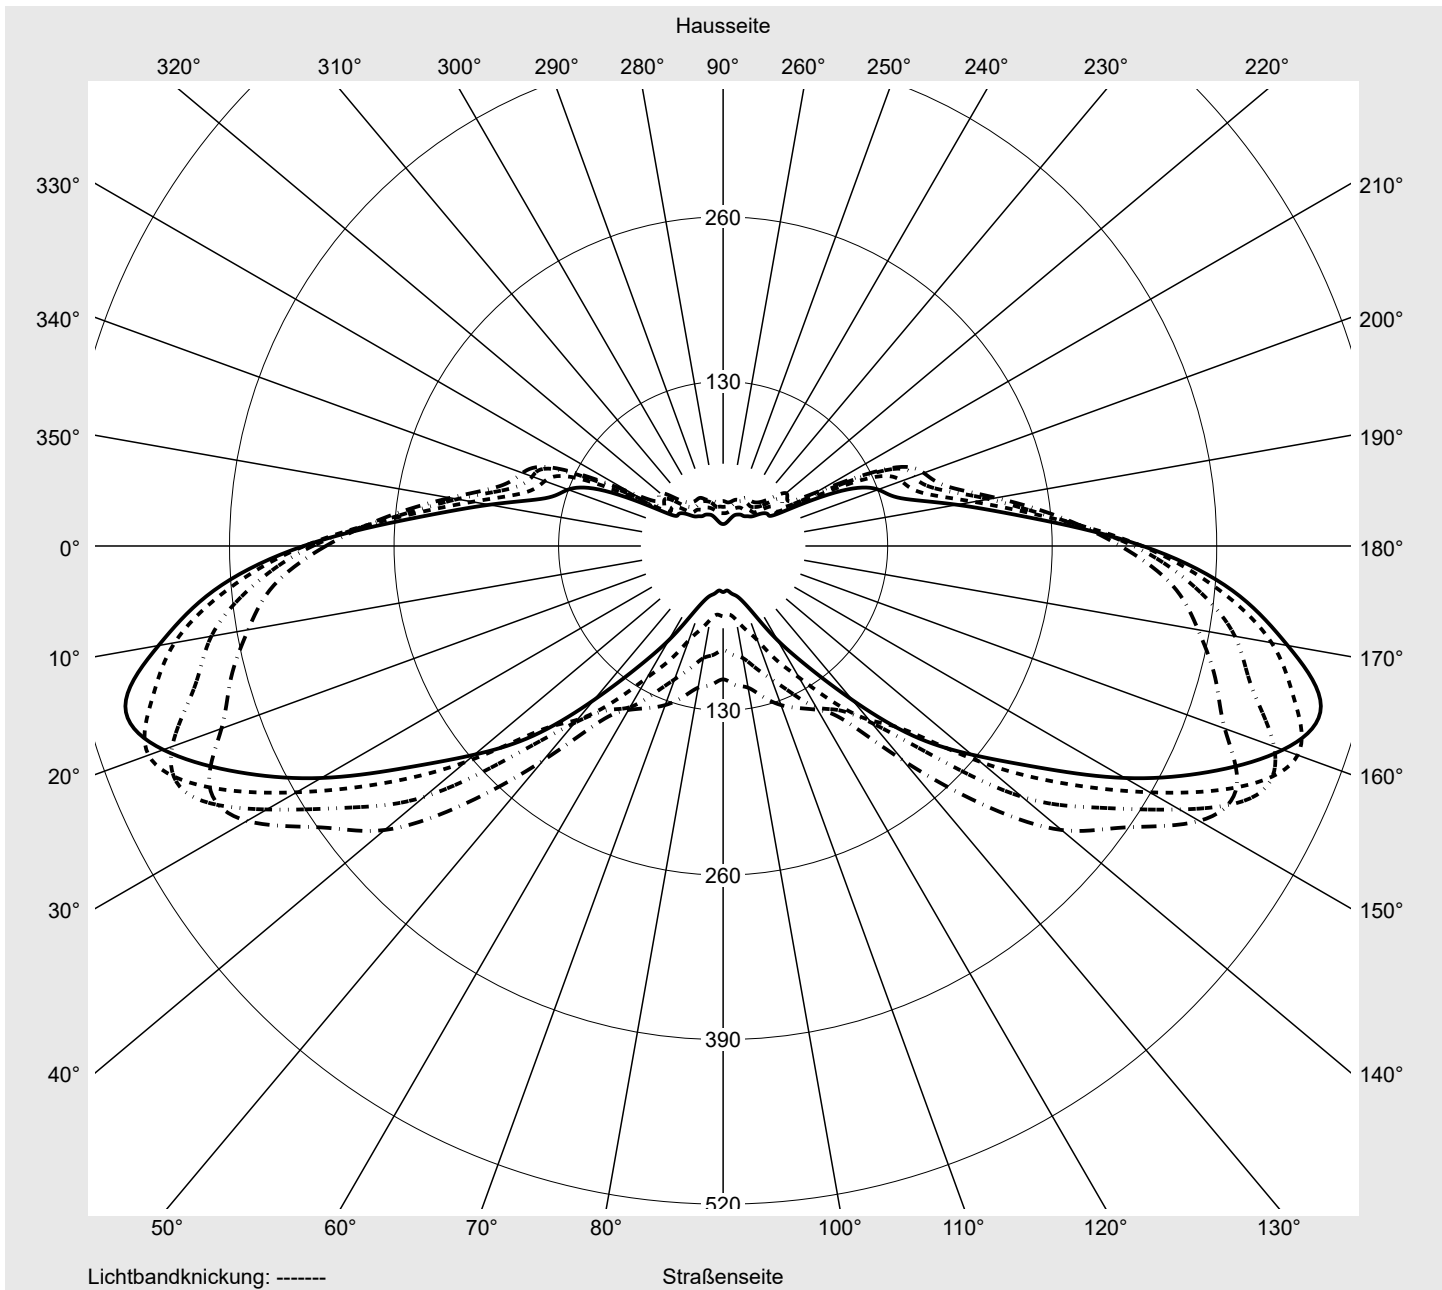

Lichttechnischer Prüfbefund

Familie Streetlight 31 micro toolless	Bestell-Nr.: 5XH5D3AB08EA EAN: 4069025513304	LP-Nummer 59078_1046

Kegelmantelkurven in cd/klm   **KMK 67,5°**   **KMK 65°**   **KMK 62,5°**   **KMK 60°**   **siteco**

Lichttechnischer Prüfbefund

Familie Streetlight 31 micro toolless	Bestell-Nr.: 5XH5D3AB08EA EAN: 4069025513304	LP-Nummer 59078_1046
Wertetabelle Lichtstärkemessung		Maximale Lichtstärke
		siteco

C- Ebenen	0° 180°	5° 175°	10° 170°	15° 165°	20° 160°	25° 155°	30° 150°	35° 145°	40° 140°	45° 135°	50° 130°	55° 125°	60° 120°
γ	Lichtstärke in cd/klm												
0,0°	272.5	272.5	272.5	272.5	272.5	272.5	272.5	272.5	272.5	272.5	272.5	272.5	272.5
2,5°	277.0	276.4	275.2	274.5	273.0	273.7	272.9	273.0	271.2	271.2	271.1	271.2	271.4
5,0°	274.1	274.0	274.4	271.9	270.1	269.9	268.3	270.2	270.2	270.8	270.6	270.2	268.6
7,5°	279.4	277.3	274.8	274.9	272.6	273.0	273.3	271.7	269.4	269.4	269.0	268.1	269.4
10,0°	280.5	276.6	274.8	277.0	280.8	278.6	272.2	269.6	269.1	273.3	273.9	275.3	275.6
12,5°	289.2	286.8	282.7	281.0	277.9	277.4	280.6	282.2	279.8	279.6	278.5	279.4	279.1
15,0°	288.1	289.0	288.6	282.0	281.9	284.6	284.1	287.9	291.2	290.4	290.4	287.4	286.6
17,5°	286.5	287.8	285.5	285.9	286.0	290.2	291.3	295.8	292.3	291.9	293.7	291.6	289.1
20,0°	291.5	292.4	288.6	292.7	293.0	298.5	297.4	298.5	297.9	297.2	297.4	296.1	295.5
22,5°	294.2	287.4	289.6	295.1	298.6	301.7	301.5	304.4	301.6	303.0	304.1	302.2	302.9
25,0°	290.1	291.1	297.6	301.1	304.1	306.9	304.1	310.9	311.8	314.8	310.7	306.6	305.0
27,5°	287.5	292.3	300.5	303.1	307.5	314.6	310.4	317.0	314.8	313.0	306.9	305.5	309.4
30,0°	292.0	294.2	306.8	308.2	318.6	321.3	321.7	325.9	317.9	312.7	313.6	314.2	314.2
32,5°	296.6	303.4	310.5	316.2	324.8	328.0	325.1	324.3	321.7	320.6	319.3	318.8	318.9
35,0°	293.7	307.9	314.0	322.5	330.7	330.2	333.2	331.9	324.2	323.3	323.9	327.2	329.1
37,5°	303.1	313.9	324.1	334.6	336.2	339.9	336.6	332.6	330.2	336.0	331.7	335.5	336.0
40,0°	308.1	323.2	333.3	337.1	341.8	344.1	345.3	335.2	345.8	340.1	337.1	341.4	336.8
42,5°	310.4	331.9	338.8	346.6	352.2	343.4	360.7	346.8	357.8	348.2	345.1	344.2	337.4
45,0°	314.3	336.1	345.1	351.3	352.5	350.5	355.5	355.4	363.9	365.9	352.7	349.6	341.3
47,5°	314.4	339.7	350.1	358.2	355.5	358.5	354.9	364.8	369.6	371.3	360.1	351.7	330.9
50,0°	313.6	338.4	355.7	357.1	362.9	365.7	359.9	376.6	390.1	379.0	360.1	337.0	305.4
52,5°	310.1	339.8	351.2	364.1	368.6	376.4	380.3	400.7	411.0	378.8	346.4	308.8	268.0
55,0°	309.7	336.3	357.1	363.3	377.6	395.3	407.2	415.4	395.9	359.4	318.0	267.3	223.8
57,5°	310.0	338.2	361.6	380.5	390.8	408.7	436.4	415.4	373.0	331.3	278.8	218.4	176.1
60,0°	313.9	356.4	381.1	402.5	421.8	447.8	434.4	387.7	349.1	287.7	221.2	169.0	149.6
62,5°	324.3	374.3	410.6	432.6	463.2	465.3	416.3	360.4	308.4	234.2	182.3	158.2	147.0
65,0°	330.8	392.8	440.0	467.1	483.1	450.2	389.2	326.5	265.4	207.0	179.3	149.5	120.1
67,5°	331.5	403.9	453.0	489.0	470.7	422.7	366.6	305.3	256.5	211.8	158.8	115.9	86.0
70,0°	323.2	394.9	447.7	461.5	422.9	385.2	351.0	344.3	283.9	188.9	118.3	74.2	48.5
72,5°	316.1	359.3	401.7	388.4	373.1	363.3	394.6	409.8	286.0	144.6	69.3	39.5	28.1
75,0°	244.1	257.5	289.2	299.7	316.8	366.8	438.0	374.9	196.5	72.3	32.2	23.3	21.1
77,5°	127.1	147.2	181.9	217.4	238.2	288.7	316.5	219.1	70.5	28.0	20.6	17.9	17.0
80,0°	33.5	53.0	71.3	80.0	84.1	96.1	90.3	66.5	20.1	17.3	16.8	12.6	12.6
82,5°	6.2	9.7	17.5	24.9	29.9	37.4	35.4	17.1	10.8	10.9	11.3	8.2	8.1
85,0°	1.2	1.4	2.0	2.7	3.3	4.8	5.6	4.1	4.1	4.6	5.2	4.0	3.9
87,5°	0.3	0.4	0.5	0.5	0.6	0.7	0.9	1.0	1.1	1.2	1.5	1.2	1.2
90,0°	0.0	0.0	0.0	0.0	0.0	0.0	0.0	0.0	0.0	0.0	0.0	0.0	0.0