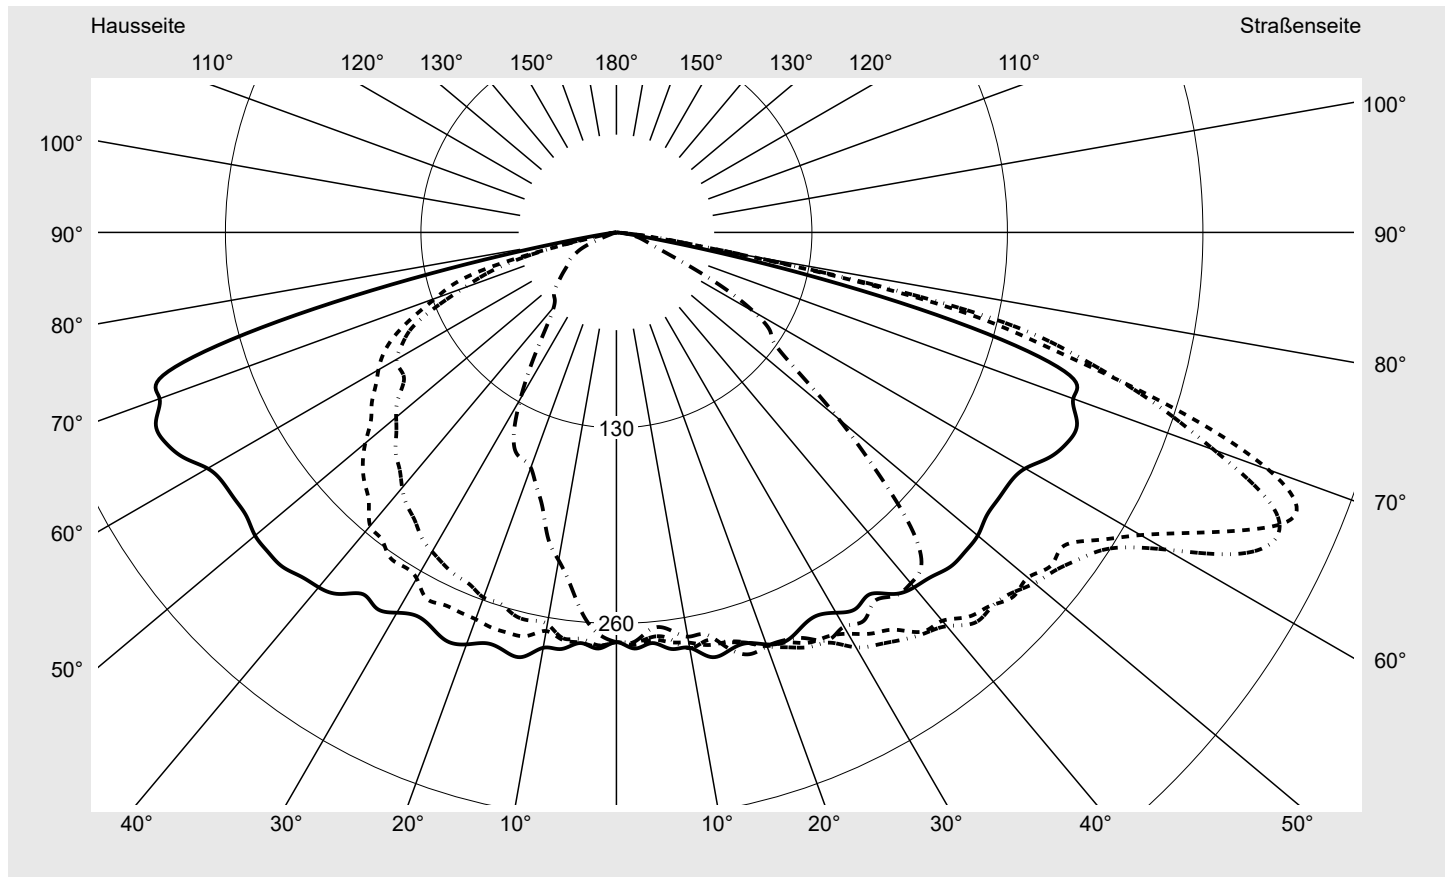

## Lichttechnischer Prüfbefund

**Familie**  
Streetlight 31 micro toolless

**Bestell-Nr.:** 5XH5D3AB08EA  
**EAN:** 4069025513304

**LP-Nummer**  
59078\_1046

**Ausführung** Mastansatz- / Mastaufsatzmontage  
**Optik** asymmetrisch, breit strahlend (ST1.0a G)  
**Abdeckung** Einscheibensicherheitsglas (ESG)  
**Bestückung** LED 3000 K | CRI ≥ 70  
**Betriebsgerät** EVG SITECO  
**Bemessungswerte** Nettolichtstrom = 5280 lm  
Systemleistung = 35.3 W  
Lichtausbeute = 149.6 lm/W

**Seriendokumentation**  
30.06.2025

siteco

**Lichtstärke in cd/klm**

C180-0

C195-15

C200-20

C270-90

**Imax: 489 cd/klm**

**Leuchtenbetriebswirkungsgrade**

Eta	100.0%
Eta 0° - 90°	100.0%
Eta 90° - 180°	0.0%

**Lichtstärkeklasse nach EN13201-2**

Klasse:	G4
Imax 70°	461.5
Imax 80°	96.1
Imax 90°	0.0
Imax >90°	0.0
Imax >95°	0.0

**Messbedingungen**