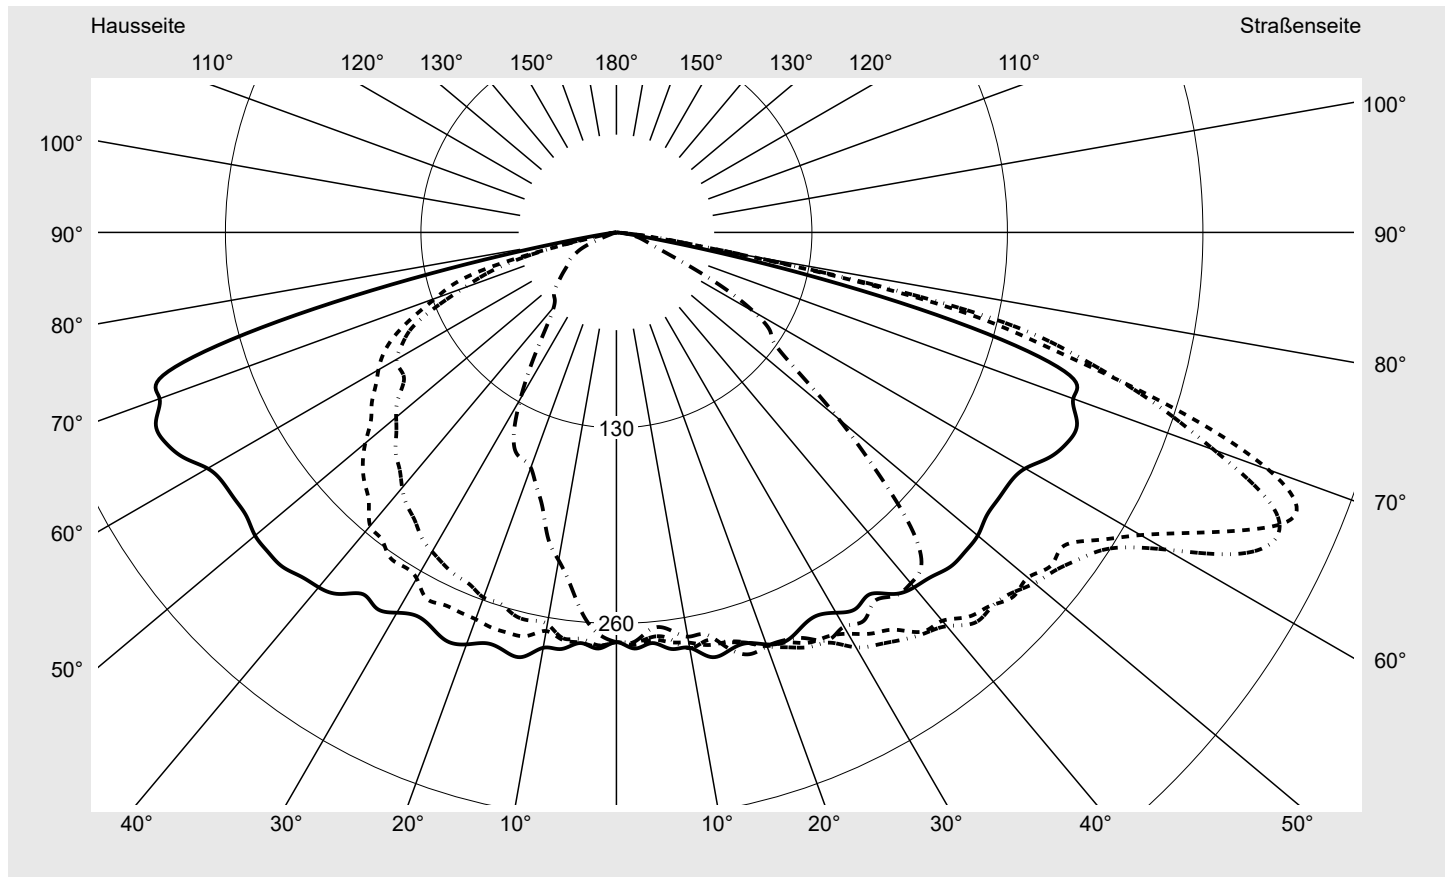

Lichttechnischer Prüfbefund

Familie
Streetlight 31 micro toolless

Bestell-Nr.: 5XH5D3AR08EA
EAN: 4069025513342

LP-Nummer
59078_1056

Ausführung Mastansatz- / Mastaufsatzmontage, Smart Interface unten
Optik asymmetrisch, breit strahlend (ST1.0a G)
Abdeckung Einscheibensicherheitsglas (ESG)
Bestückung LED 3000 K | CRI ≥ 70
Betriebsgerät EVG SITECO - Smart Interface
Bemessungswerte Nettolichtstrom = 5600 lm
Systemleistung = 38.0 W
Lichtausbeute = 147.4 lm/W

Seriendokumentation
30.06.2025

siteco

Lichtstärke in cd/klm

C180-0

C195-15

C200-20

C270-90

Imax: 489 cd/klm

Leuchtenbetriebswirkungsgrade

Eta	100.0%
Eta 0° - 90°	100.0%
Eta 90° - 180°	0.0%

Lichtstärkeklasse nach EN13201-2

Klasse:	G4
Imax 70°	461.5
Imax 80°	96.1
Imax 90°	0.0
Imax >90°	0.0
Imax >95°	0.0

Messbedingungen