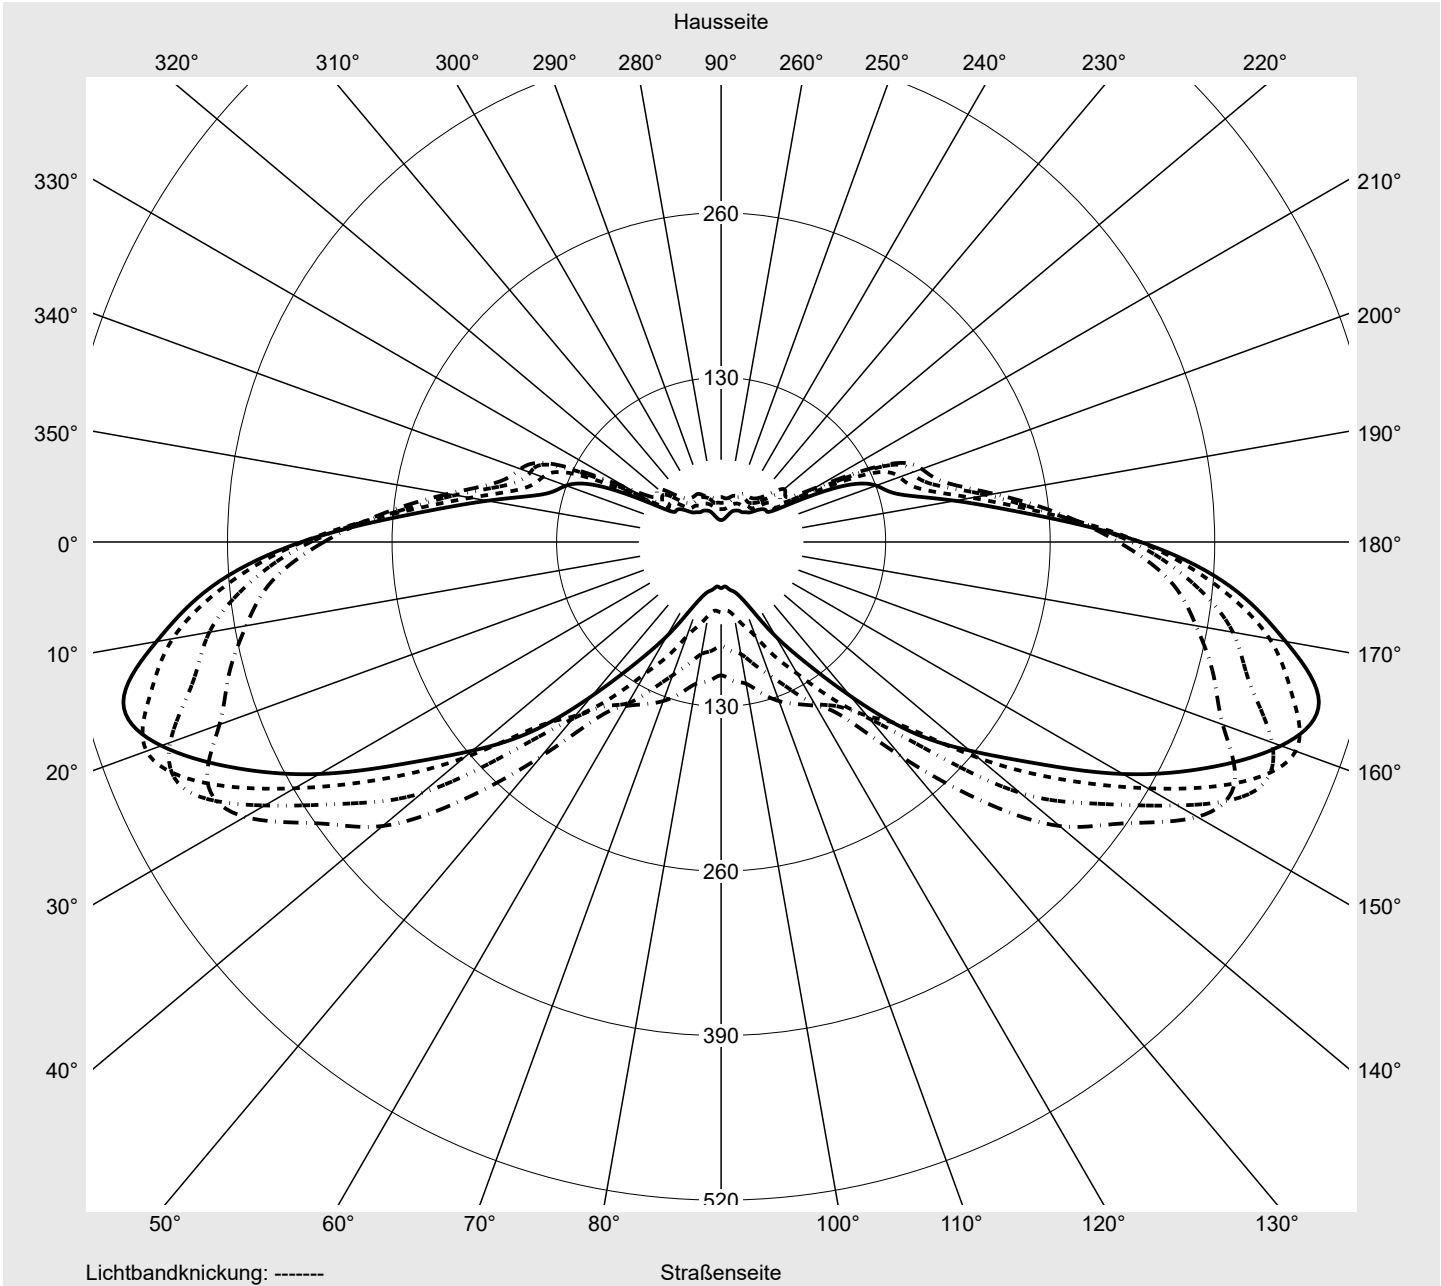

Lichttechnischer Prüfbefund

Familie
Streetlight 31 micro toolless

Bestell-Nr.: 5XH5D3AR08EA
EAN: 4069025513342

LP-Nummer
59078_1056

Ausführung Mastansatz- / Mastaufsatzmontage, Smart Interface unten
Optik asymmetrisch, breit strahlend (ST1.0a G)
Abdeckung Einscheibensicherheitsglas (ESG)
Bestückung LED 3000 K | CRI ≥ 70
Betriebsgerät EVG SITECO - Smart Interface
Bemessungswerte Nettolichtstrom = 5600 lm
Systemleistung = 38.0 W
Lichtausbeute = 147.4 lm/W

Leuchtenbetriebswirkungsgrade

Eta	100.0%
Eta 0° - 90°	100.0%
Eta 90° - 180°	0.0%

Lichtstärkeklasse nach EN13201-2

Klasse:	G4
Imax 70°	461.5
Imax 80°	96.1
Imax 90°	0.0
Imax >90°	0.0
Imax >95°	0.0

Messbedingungen

DIN EN 13032 und DIN 5032

Lichttechnischer Prüfbefund

Familie Streetlight 31 micro toolless	Bestell-Nr.: 5XH5D3AR08EA EAN: 4069025513342	LP-Nummer 59078_1056
---	---	--------------------------------

Kegelmantelkurven in cd/klm **KMK 67,5°** **KMK 65°** **KMK 62,5°** **KMK 60°** **siteco**