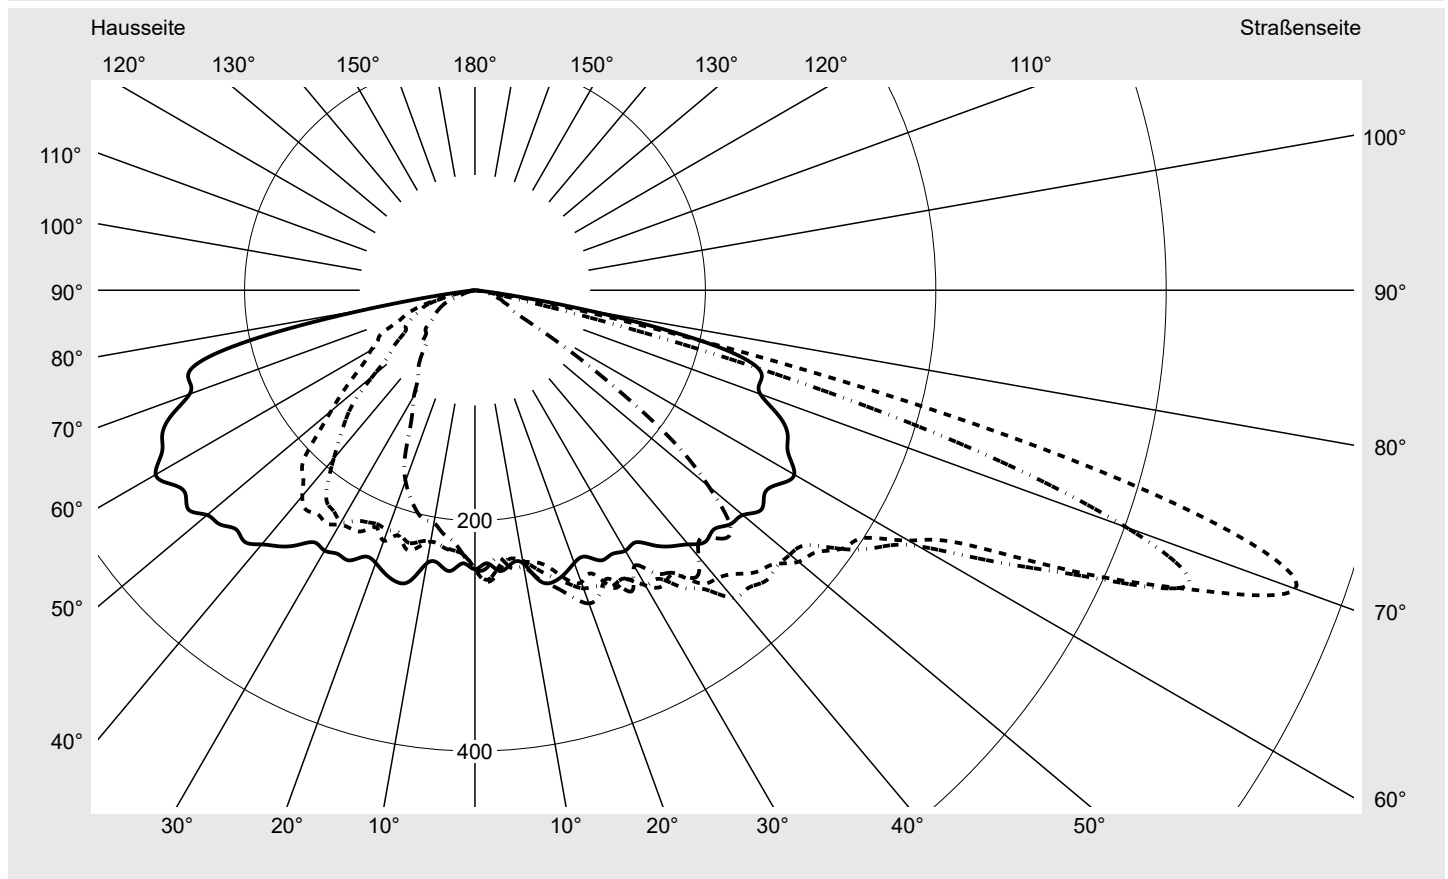

Abdeckung Einscheibensicherheitsglas (ESG)

Bestückung LED 3000 K | CRI ≥ 70

Betriebsgerät EVG SITECO - Smart Interface

Bemessungswerte Nettolichtstrom = 2860 lm
Systemleistung = 19.2 W
Lichtausbeute = 149 lm/W

Seriendokumentation
30.06.2025

siteco

Lichtstärke in cd/klm

C180-0

C205-25

C210-30

C270-90

Imax: 758 cd/klm

Leuchtenbetriebswirkungsgrade

Eta 100.0%
Eta 0° - 90° 100.0%
Eta 90° - 180° 0.0%

Lichtstärkeklasse nach EN13201-2

Klasse: G3
Imax 70° 757.8
Imax 80° 95.1
Imax 90° 0.0
Imax >90° 0.0
Imax >95° 0.0

Messbedingungen