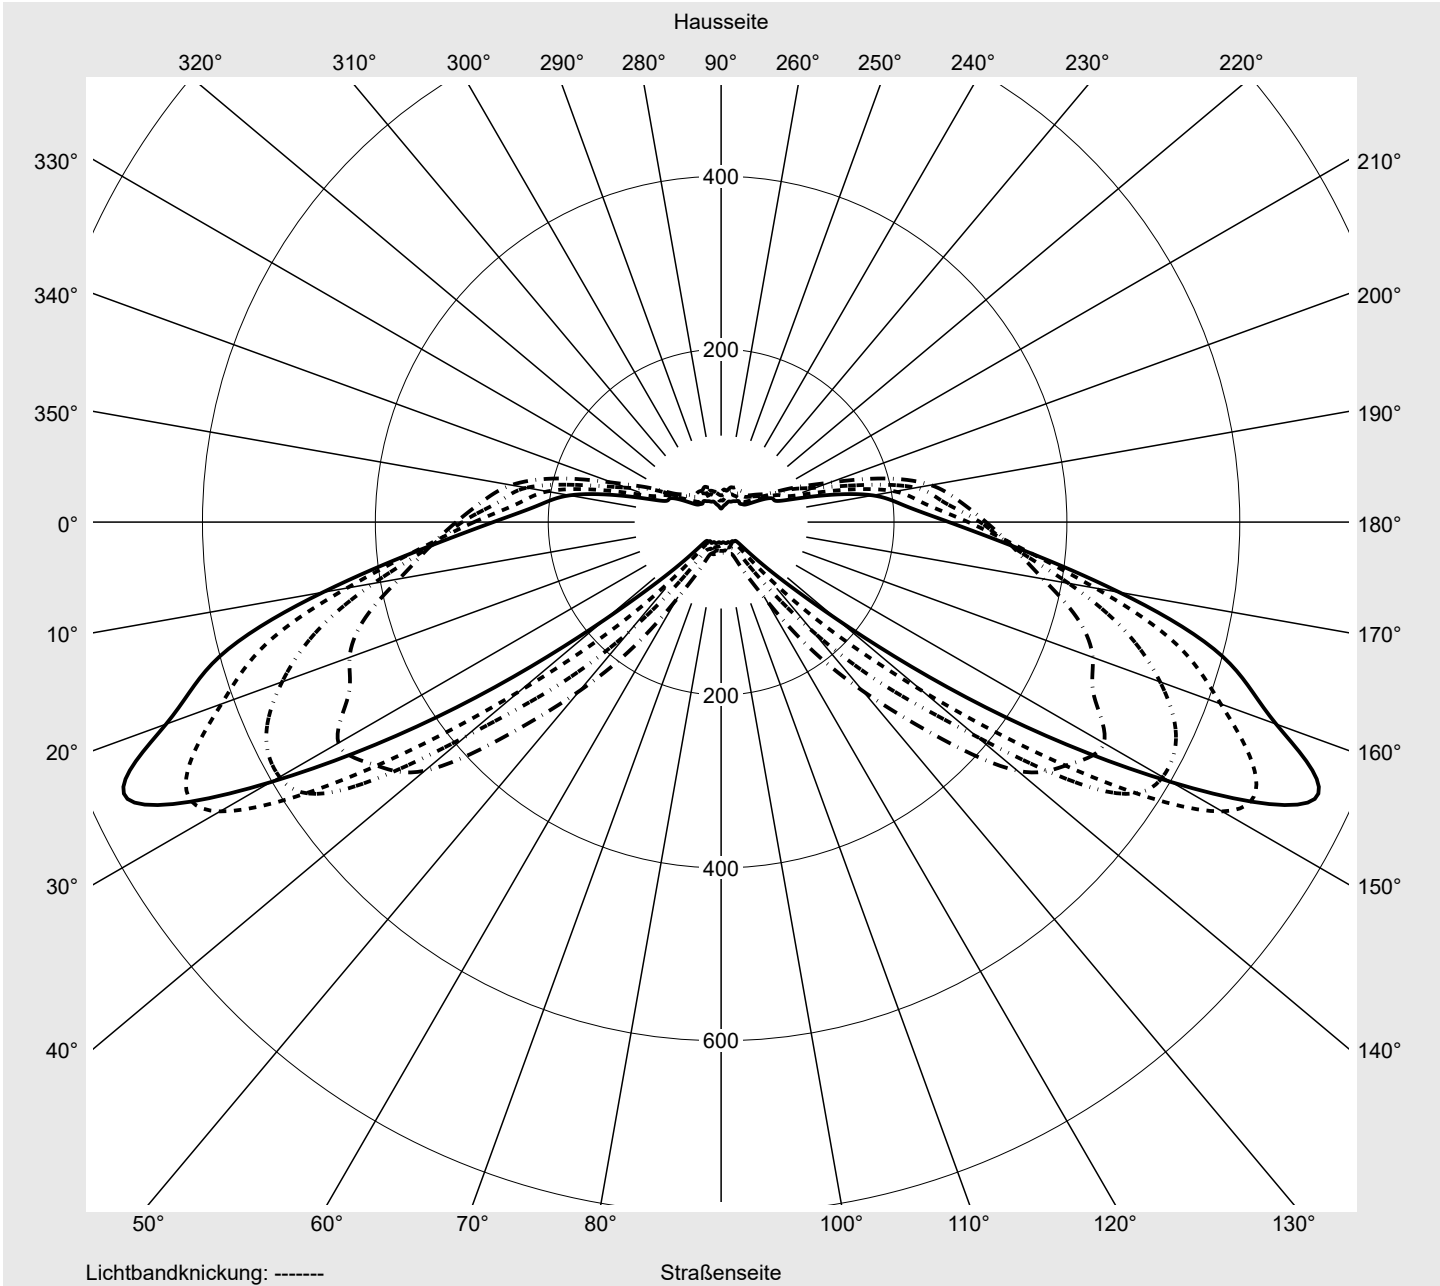

Leuchtenbetriebswirkungsgrade

Eta 100.0%
Eta 0° - 90° 100.0%
Eta 90° - 180° 0.0%

Lichtstärkeklasse nach EN13201-2

Klasse: G3
Imax 70° 757.8
Imax 80° 95.1
Imax 90° 0.0
Imax >90° 0.0
Imax >95° 0.0

Messbedingungen

DIN EN 13032 und DIN 5032

Lichttechnischer Prüfbefund

Familie Streetlight 31 micro toolless	Bestell-Nr.: 5XH5D3AT08BA EAN: 4069025513410	LP-Nummer 59076_3468
---	---	--------------------------------

Kegelmantelkurven in cd/klm **KMK 70°** **KMK 67,5°** **KMK 65°** **KMK 62,5°** **siteco**