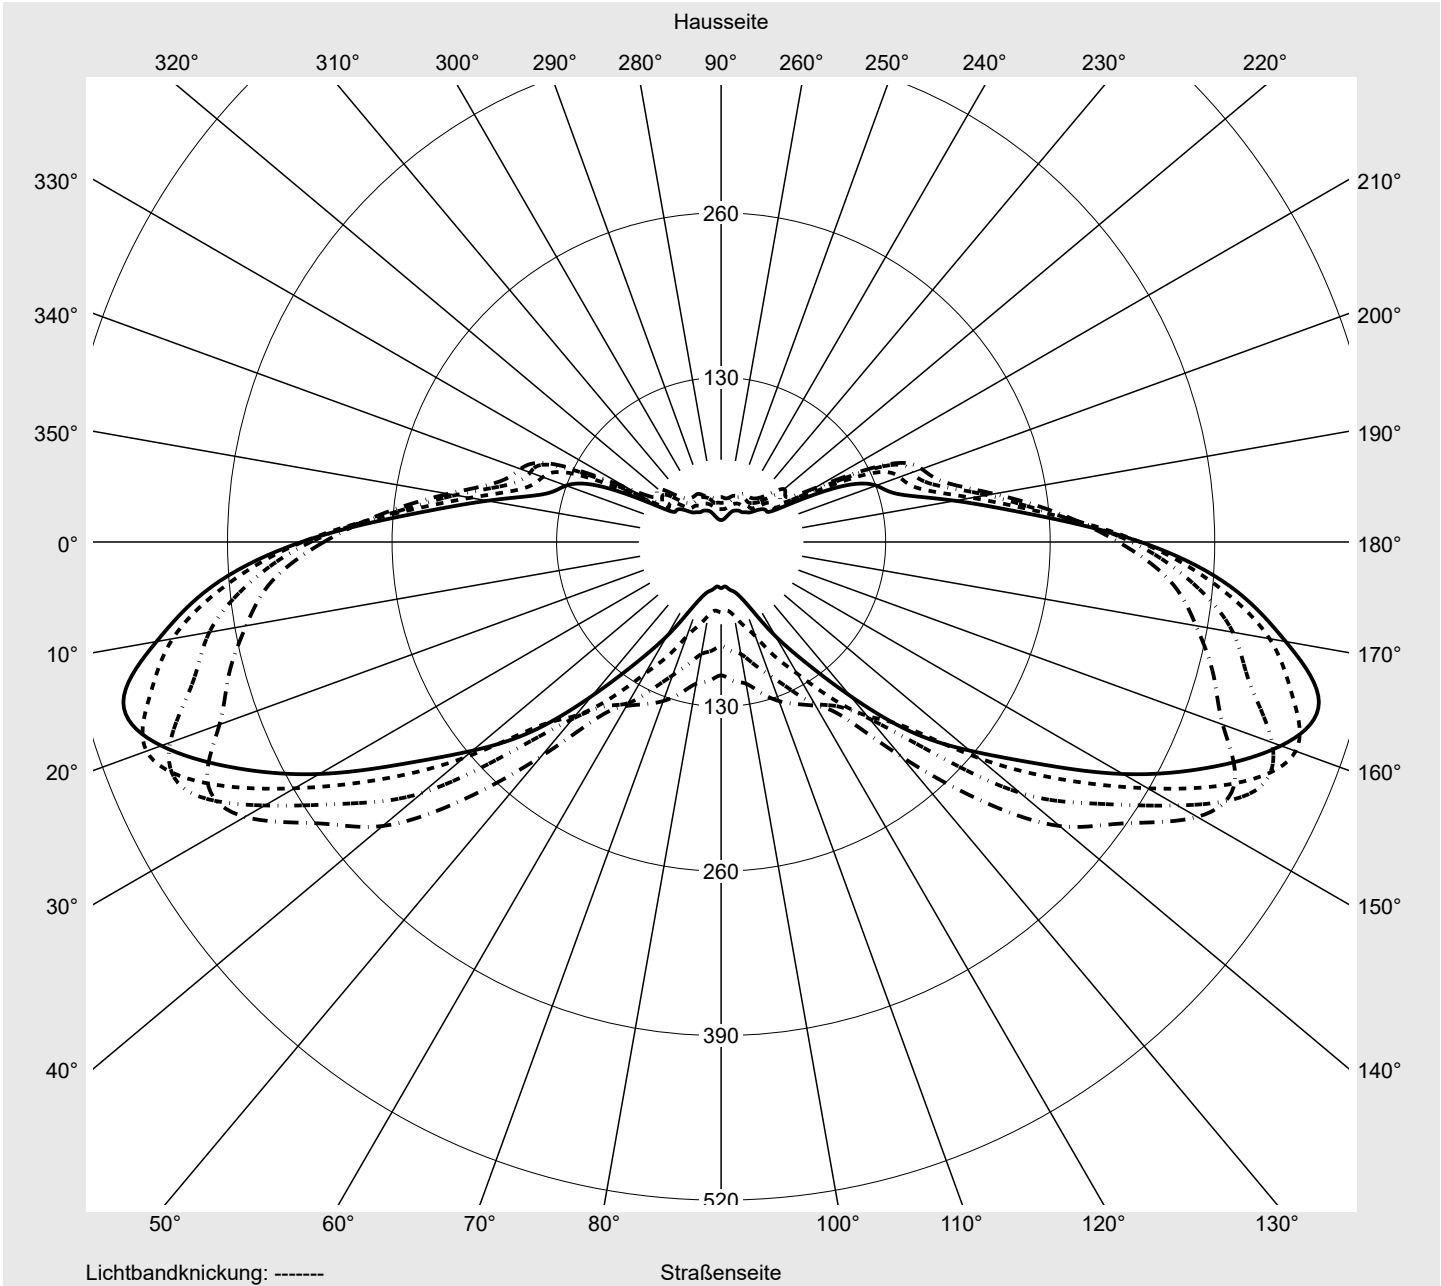

Lichttechnischer Prüfbefund

Familie
Streetlight 31 micro toolless

Bestell-Nr.: 5XH5D3BM08EA
EAN: 4069025513465

LP-Nummer
59078_1096

Ausführung Mastansatz- / Mastaufsatzmontage, NEMA 7 pin (DALI) + Zhaga unten
Optik asymmetrisch, breit strahlend (ST1.0a G)
Abdeckung Einscheibensicherheitsglas (ESG)
Bestückung LED 3000 K | CRI ≥ 70
Betriebsgerät EVG SITECO - Smart Interface
Bemessungswerte Nettolichtstrom = 5600 lm
Systemleistung = 38.0 W
Lichtausbeute = 147.4 lm/W

Leuchtenbetriebswirkungsgrade

Eta	100.0%
Eta 0° - 90°	100.0%
Eta 90° - 180°	0.0%

Lichtstärkeklasse nach EN13201-2

Klasse:	G4
Imax 70°	461.5
Imax 80°	96.1
Imax 90°	0.0
Imax >90°	0.0
Imax >95°	0.0

Messbedingungen

DIN EN 13032 und DIN 5032

Lichttechnischer Prüfbefund

Familie Streetlight 31 micro toolless	Bestell-Nr.: 5XH5D3BM08EA EAN: 4069025513465	LP-Nummer 59078_1096
---	---	--------------------------------

Kegelmantelkurven in cd/klm **KMK 67.5°** **KMK 65°** **KMK 62.5°** **KMK 60°** **siteco**