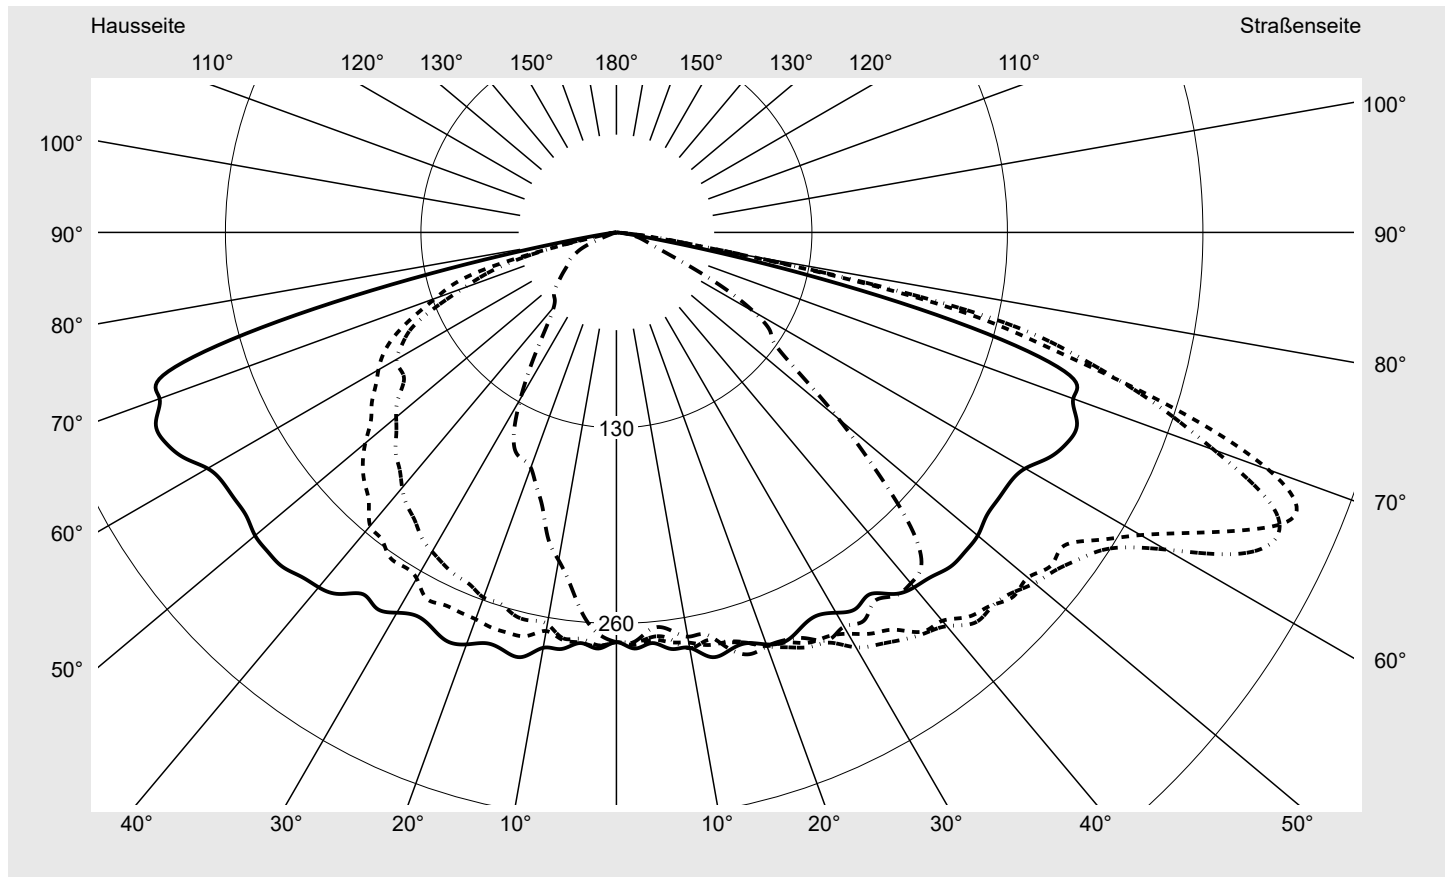

Lichttechnischer Prüfbefund

Familie
Streetlight 31 micro toolless

Bestell-Nr.: 5XH5D3BM08EA
EAN: 4069025513465

LP-Nummer
59078_1096

Ausführung Mastansatz- / Mastaufsatzmontage, NEMA 7 pin (DALI) + Zhaga unten
Optik asymmetrisch, breit strahlend (ST1.0a G)
Abdeckung Einscheibensicherheitsglas (ESG)
Bestückung LED 3000 K | CRI ≥ 70
Betriebsgerät EVG SITECO - Smart Interface
Bemessungswerte Nettolichtstrom = 5600 lm
Systemleistung = 38.0 W
Lichtausbeute = 147.4 lm/W

Seriendokumentation
30.06.2025

siteco

Lichtstärke in cd/klm

C180-0

C195-15

C200-20

C270-90

Imax: 489 cd/klm

Leuchtenbetriebswirkungsgrade

Eta	100.0%
Eta 0° - 90°	100.0%
Eta 90° - 180°	0.0%

Lichtstärkeklasse nach EN13201-2

Klasse:	G4
Imax 70°	461.5
Imax 80°	96.1
Imax 90°	0.0
Imax >90°	0.0
Imax >95°	0.0

Messbedingungen