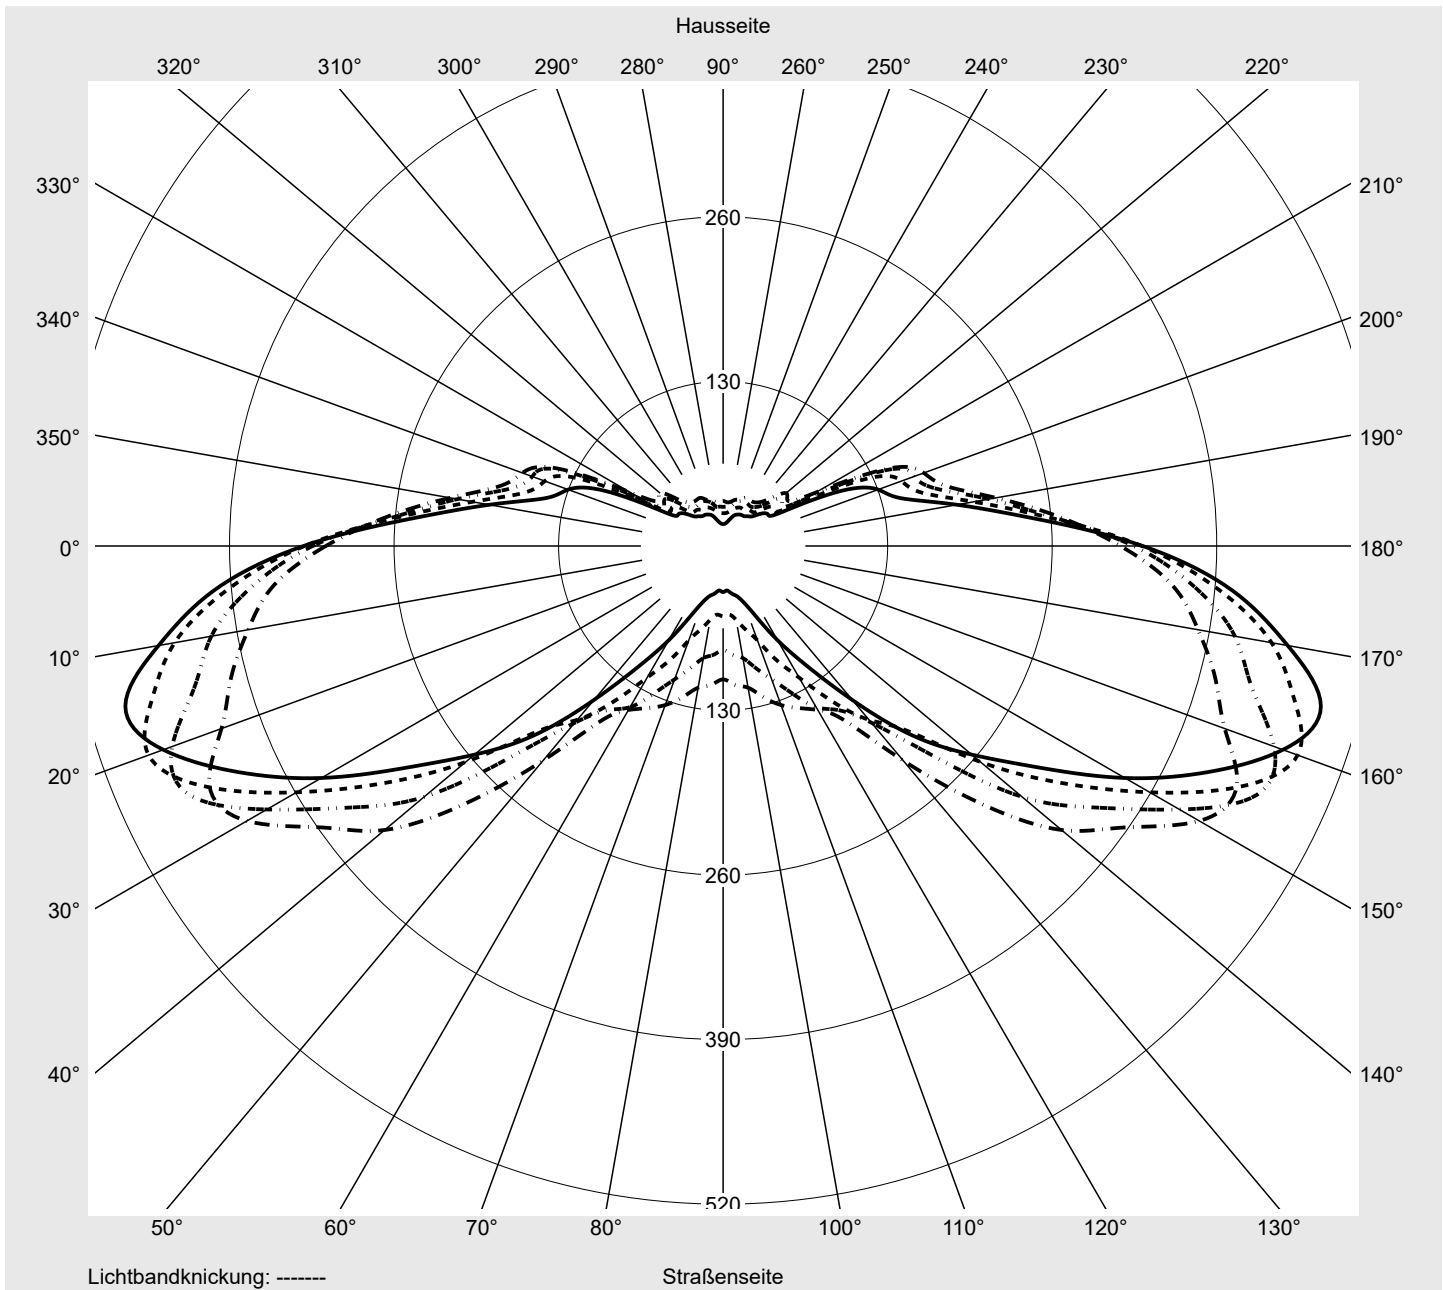

Lichttechnischer Prüfbefund

Familie
Streetlight 31 micro toolless

Bestell-Nr.: 5XH5D3BN08EA
EAN: 4069025513502

LP-Nummer
59078_1086

Ausführung Mastansatz- / Mastaufsatzmontage, NEMA 7 pin (DALI)
Optik asymmetrisch, breit strahlend (ST1.0a G)
Abdeckung Einscheibensicherheitsglas (ESG)
Bestückung LED 3000 K | CRI ≥ 70
Betriebsgerät EVG SITECO
Bemessungswerte Nettolichtstrom = 5280 lm
 Systemleistung = 35.3 W
 Lichtausbeute = 149.6 lm/W

Leuchtenbetriebswirkungsgrade

Eta	100.0%
Eta 0° - 90°	100.0%
Eta 90° - 180°	0.0%

Lichtstärkeklasse nach EN13201-2

Klasse:	G4
Imax 70°	461.5
Imax 80°	96.1
Imax 90°	0.0
Imax >90°	0.0
Imax >95°	0.0

Messbedingungen

DIN EN 13032 und DIN 5032

Lichttechnischer Prüfbefund

Familie Streetlight 31 micro toolless	Bestell-Nr.: 5XH5D3BN08EA EAN: 4069025513502	LP-Nummer 59078_1086
---	---	--------------------------------

Kegelmantelkurven in cd/klm **KMK 67,5°** **KMK 65°** **KMK 62,5°** **KMK 60°** **siteco**