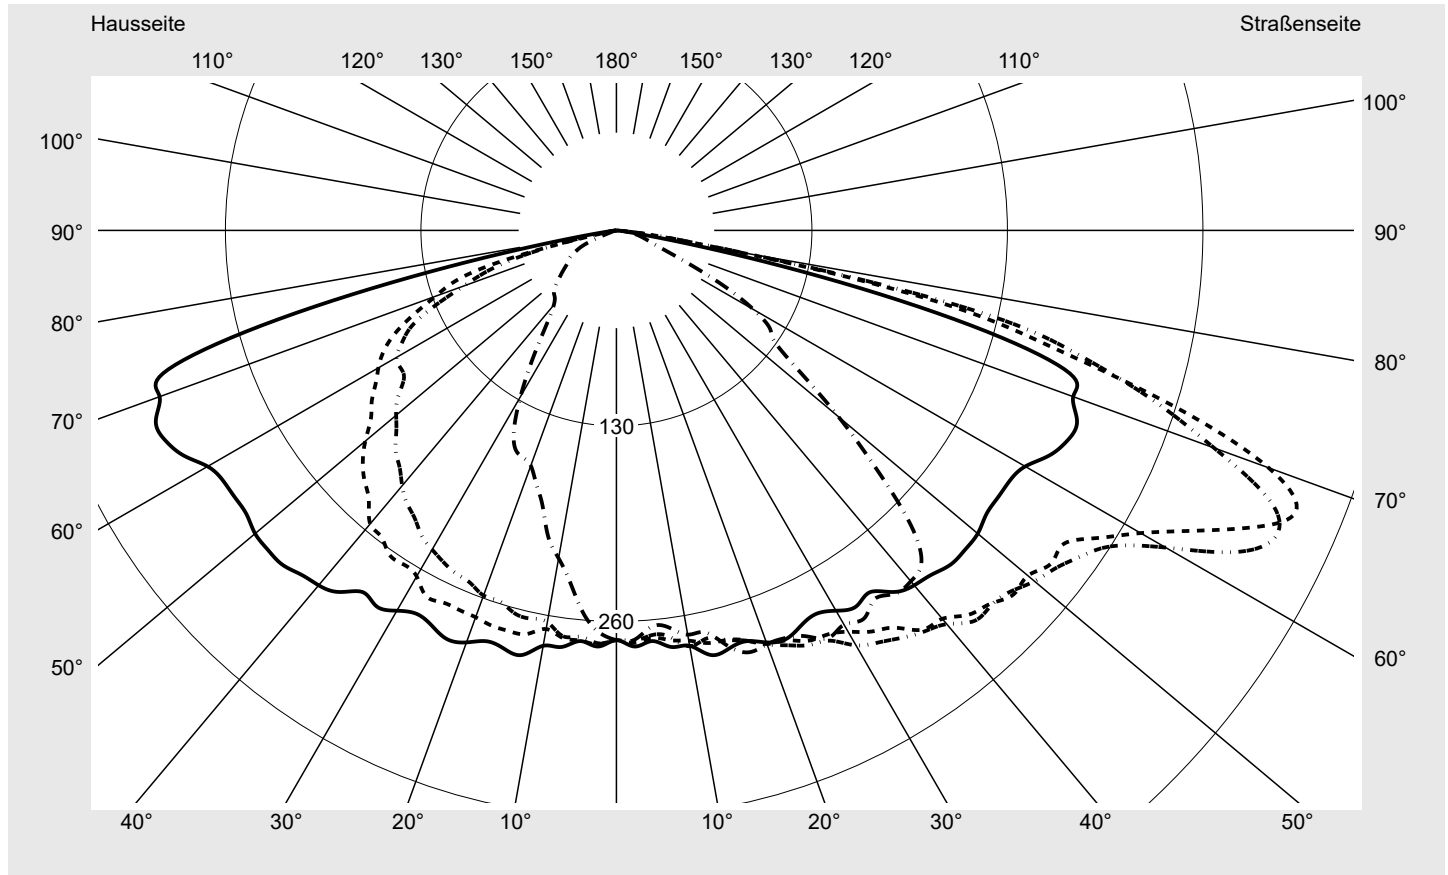

Lichttechnischer Prüfbefund

Familie
Streetlight 31 micro toolless

Bestell-Nr.: 5XH5D3BN08EA
EAN: 4069025513502

LP-Nummer
59078_1086

Ausführung Mastansatz- / Mastaufsatzmontage, NEMA 7 pin (DALI)
Optik asymmetrisch, breit strahlend (ST1.0a G)
Abdeckung Einscheibensicherheitsglas (ESG)
Bestückung LED 3000 K | CRI ≥ 70
Betriebsgerät EVG SITECO
Bemessungswerte Nettolichtstrom = 5280 lm
 Systemleistung = 35.3 W
 Lichtausbeute = 149.6 lm/W

Seriendokumentation
30.06.2025

siteco

Lichtstärke in cd/klm

C180-0

C195-15

C200-20

C270-90

Imax: 489 cd/klm

Leuchtenbetriebswirkungsgrade

Eta	100.0%
Eta 0° - 90°	100.0%
Eta 90° - 180°	0.0%

Lichtstärkeklasse nach EN13201-2

Klasse:	G4
Imax 70°	461.5
Imax 80°	96.1
Imax 90°	0.0
Imax >90°	0.0
Imax >95°	0.0

Messbedingungen