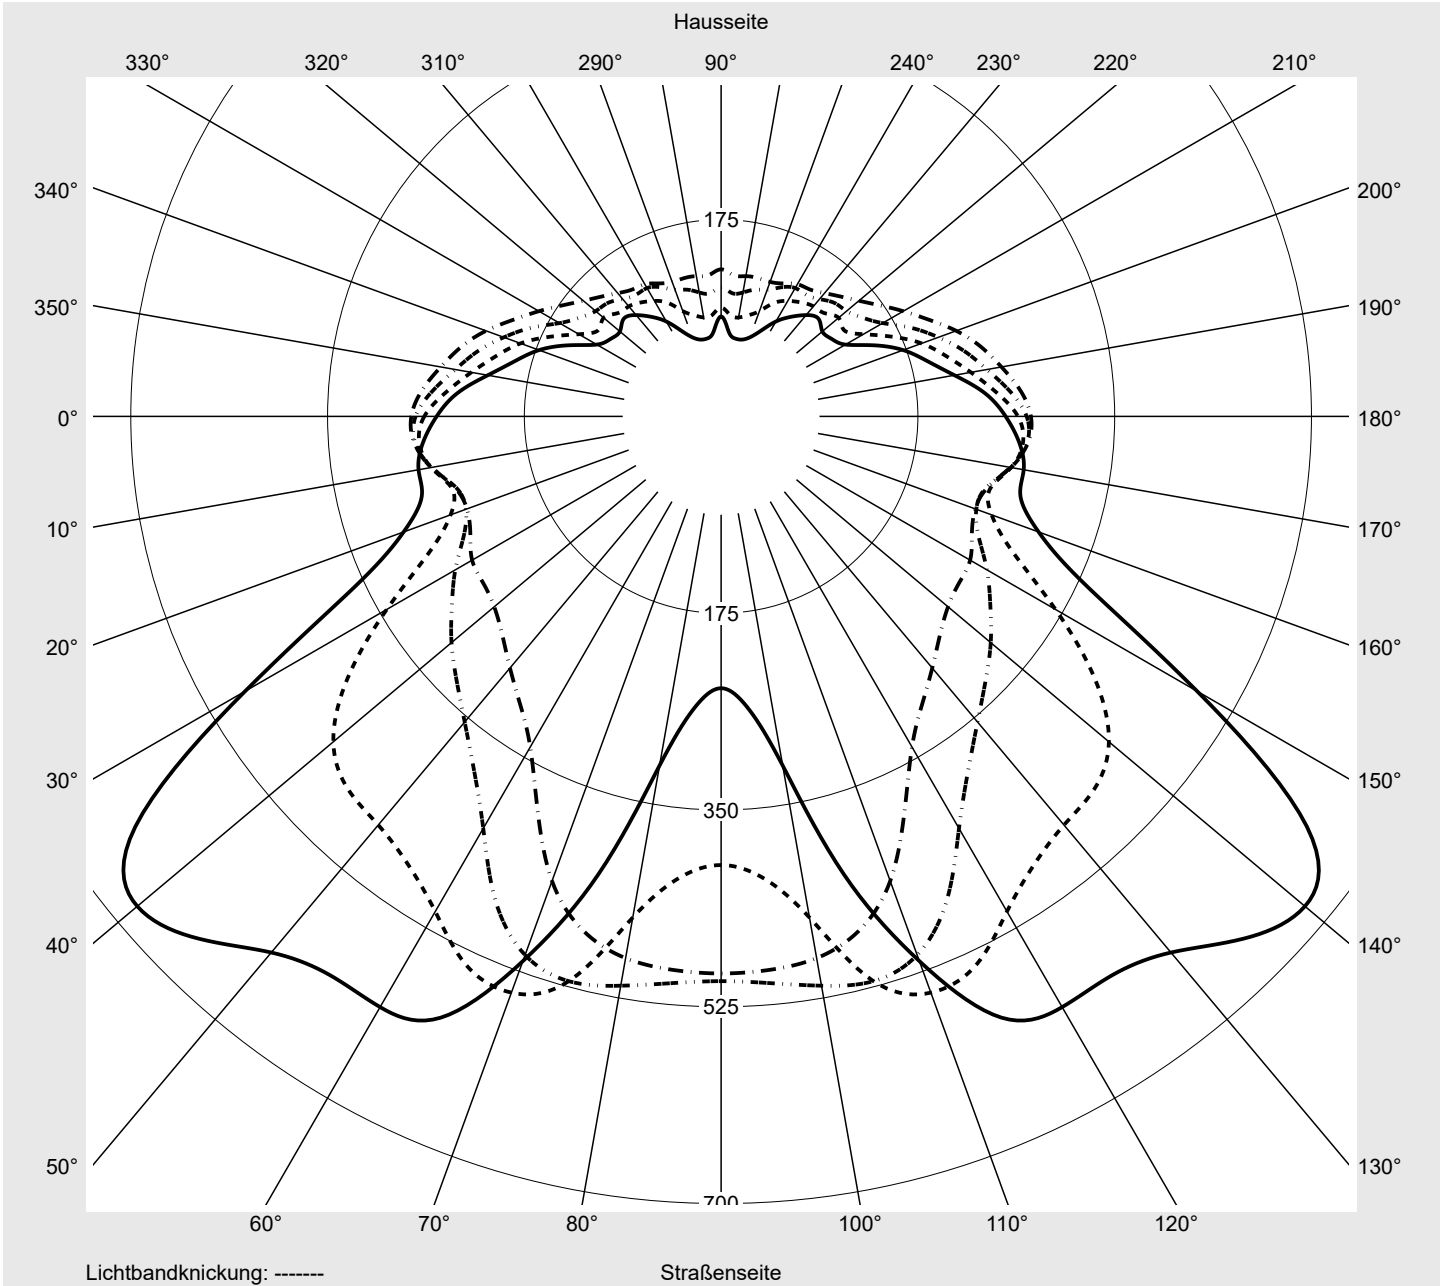

Leuchtenbetriebswirkungsgrade

Eta 100.0%
Eta 0° - 90° 100.0%
Eta 90° - 180° 0.0%

Lichtstärkeklasse nach EN13201-2

Klasse: G3
Imax 70° 623.9
Imax 80° 57.0
Imax 90° 0.0
Imax >90° 0.0
Imax >95° 0.0

Messbedingungen

DIN EN 13032 und DIN 5032

Lichttechnischer Prüfbefund

Familie Streetlight 31 micro toolless	Bestell-Nr.: 5XH5131B08EA EAN: 4069025512161	LP-Nummer 59798_2161
---	---	--------------------------------

Kegelmantelkurven in cd/klm **KMK 62,5°** **KMK 60°** **KMK 57,5°** **KMK 55°** **siteco**