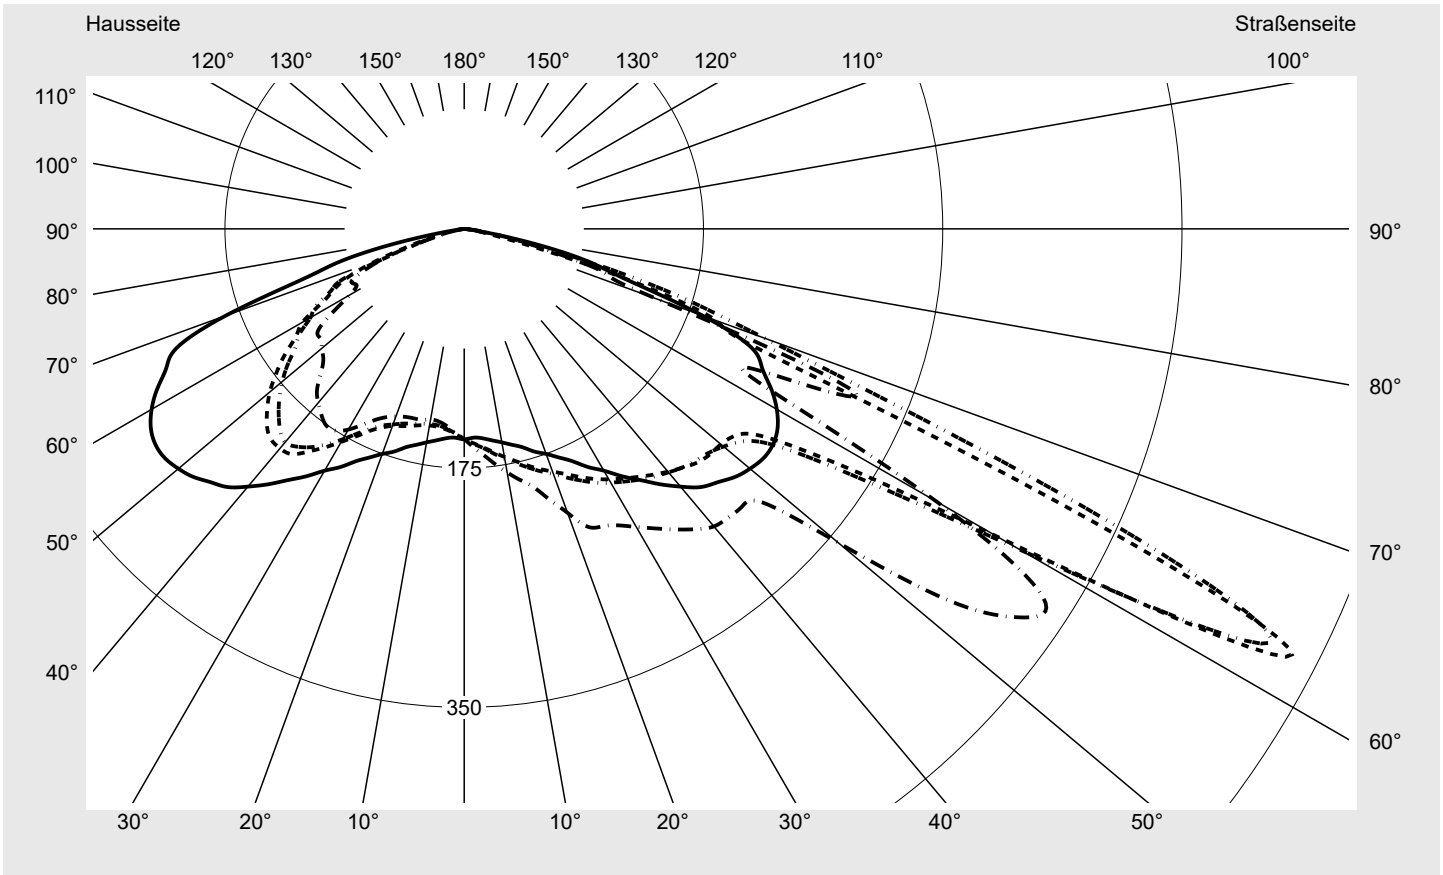

Lichttechnischer Prüfbefund

Familie
Streetlight 31 micro toolless

Bestell-Nr.: 5XH5131B08EA
EAN: 4069025512161

LP-Nummer
59798_2161

Ausführung Mastansatz- / Mastaufsatzmontage
Optik asymmetrisch strahlend (PL32G)
Abdeckung Einscheibensicherheitsglas (ESG)
Bestückung LED 3000 K | CRI ≥ 70
Betriebsgerät EVG SITECO
Bemessungswerte Nettolichtstrom = 5240 lm
Systemleistung = 35.3 W
Lichtausbeute = 148.4 lm/W

Seriendokumentation
25.08.2025

siteco

Lichtstärke in cd/klm

C180-0

C220-40

C225-45

C270-90

Imax: 678 cd/klm

Leuchtenbetriebswirkungsgrade

Eta 100.0%
Eta 0° - 90° 100.0%
Eta 90° - 180° 0.0%

Lichtstärkeklasse nach EN13201-2

Klasse: G3
Imax 70° 623.9
Imax 80° 57.0
Imax 90° 0.0
Imax >90° 0.0
Imax >95° 0.0

Messbedingungen