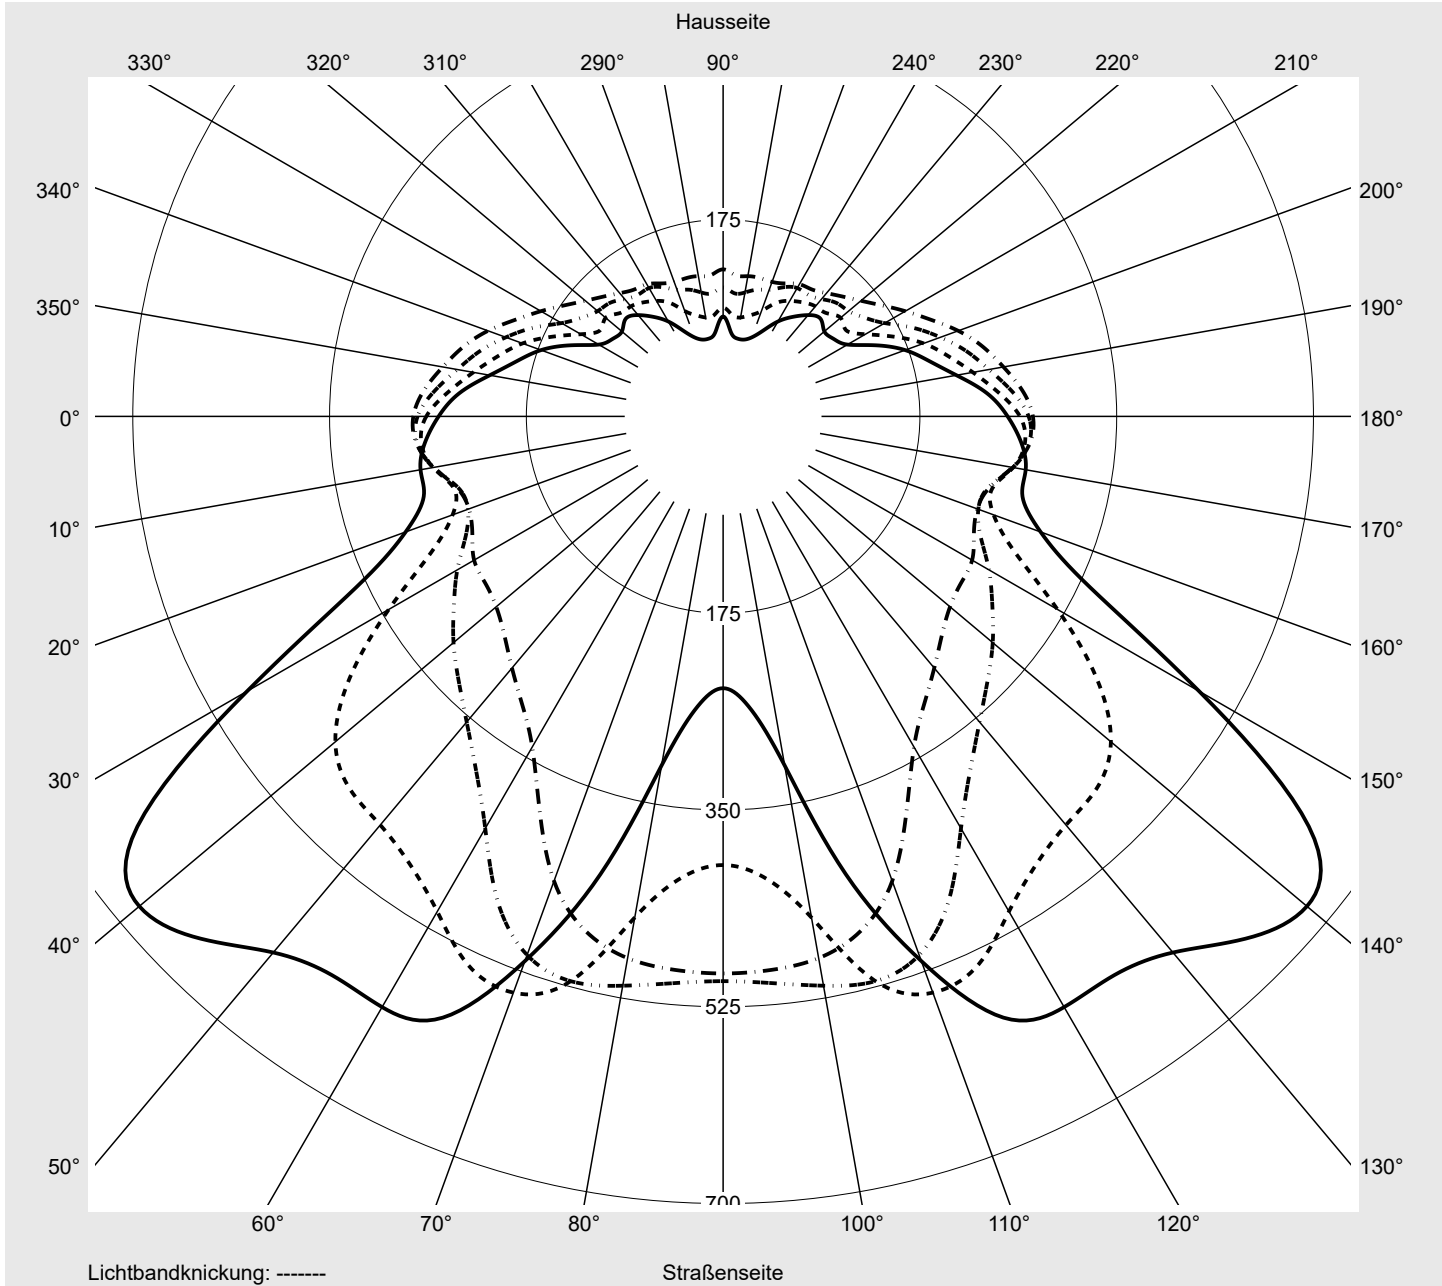

Lichttechnischer Prüfbefund

Familie
Streetlight 31 micro toolless

Bestell-Nr.: 5XH5131R08EA
EAN: 4069025512185

LP-Nummer
59798_2171

Ausführung	Mastansatz- / Mastaufsatzmontage
Optik	asymmetrisch strahlend (PL32G)
Abdeckung	Einscheibensicherheitsglas (ESG)
Bestückung	LED 3000 K CRI ≥ 70
Betriebsgerät	EVG SITECO - Smart Interface
Bemessungswerte	Nettolichtstrom = 5560 lm Systemleistung = 38.0 W Lichtausbeute = 146.3 lm/W

Leuchtenbetriebswirkungsgrade

Eta	100.0%
Eta 0° - 90°	100.0%
Eta 90° - 180°	0.0%

Lichtstärkeklasse nach EN13201-2

Klasse:	G3
Imax 70°	623.9
Imax 80°	57.0
Imax 90°	0.0
Imax >90°	0.0
Imax >95°	0.0

Messbedingungen

Kegelmantelkurven in cd/klm **KMK 62,5°** **KMK 60°** **KMK 57,5°** **KMK 55°** **siteco**

Lichttechnischer Prüfbefund

Familie Streetlight 31 micro toolless	Bestell-Nr.: 5XH5131R08EA EAN: 4069025512185	LP-Nummer 59798_2171
Wertetabelle Lichtstärkemessung		Maximale Lichtstärke
		siteco