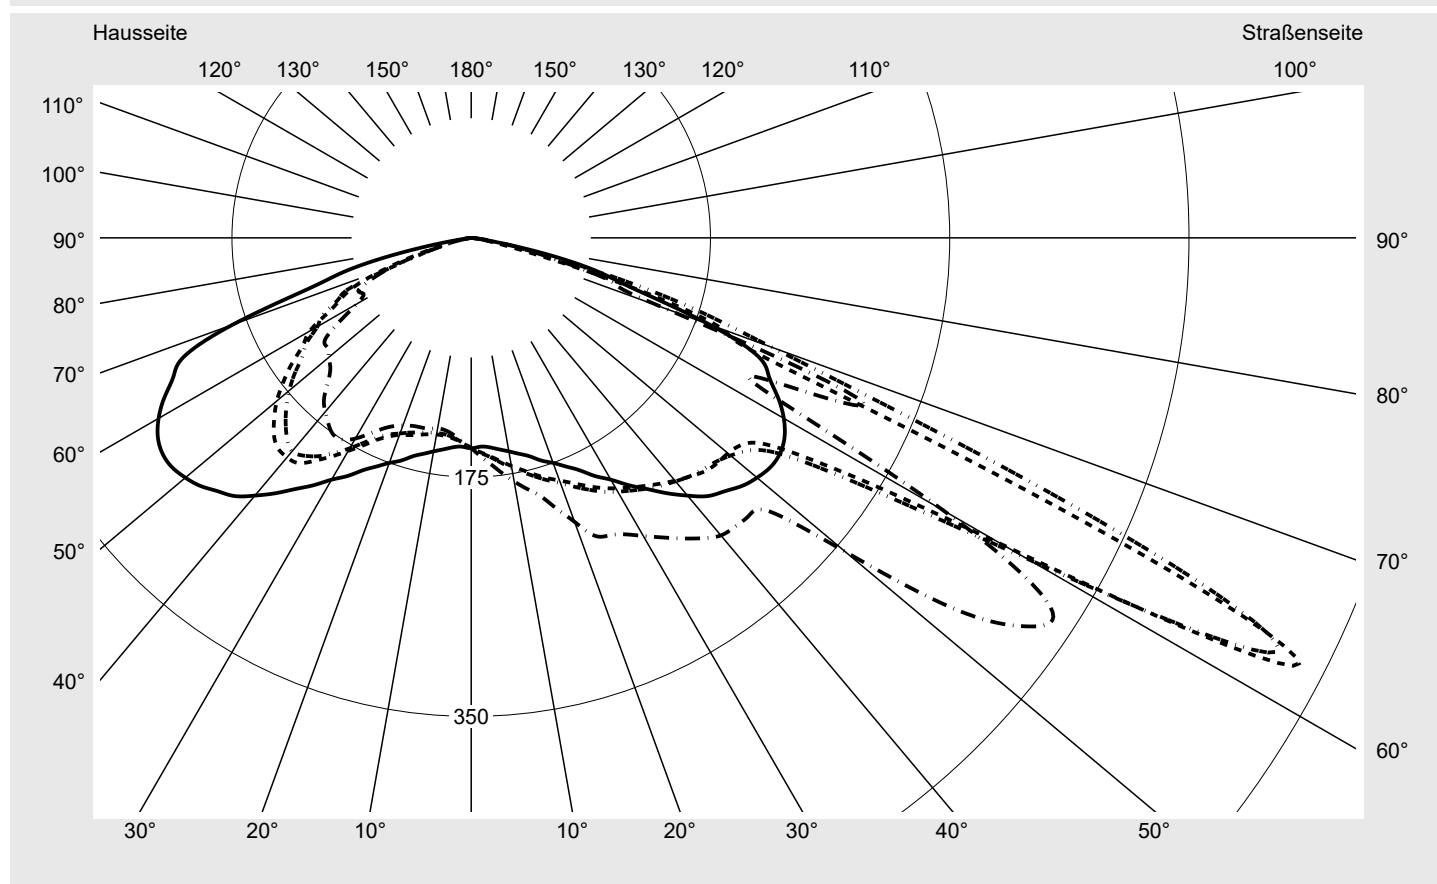

Lichttechnischer Prüfbefund

Familie
Streetlight 31 micro toolless

Bestell-Nr.: 5XH5131R08EA
EAN: 4069025512185

LP-Nummer
59798_2171

Ausführung	Mastansatz- / Mastaufsatzmontage
Optik	asymmetrisch strahlend (PL32G)
Abdeckung	Einscheibensicherheitsglas (ESG)
Bestückung	LED 3000 K CRI ≥ 70
Betriebsgerät	EVG SITECO - Smart Interface
Bemessungswerte	Nettolichtstrom = 5560 lm Systemleistung = 38.0 W Lichtausbeute = 146.3 lm/W

Seriendokumentation
25.08.2025

siteco

Lichtstärke in cd/klm

C180-0

C220-40

C225-45

C270-90

Imax: 678 cd/klm

Leuchtenbetriebswirkungsgrade

Eta	100.0%
Eta 0° - 90°	100.0%
Eta 90° - 180°	0.0%

Lichtstärkeklasse nach EN13201-2

Klasse:	G3
Imax 70°	623.9
Imax 80°	57.0
Imax 90°	0.0
Imax >90°	0.0
Imax >95°	0.0

Messbedingungen

Kegelmantelkurven in cd/klm **KMK 62,5°** **KMK 60°** **KMK 57,5°** **KMK 55°** **siteco**

Lichttechnischer Prüfbefund

Familie Streetlight 31 micro toolless	Bestell-Nr.: 5XH5131R08EA EAN: 4069025512185	LP-Nummer 59798_2171
Wertetabelle Lichtstärkemessung		Maximale Lichtstärke
		siteco