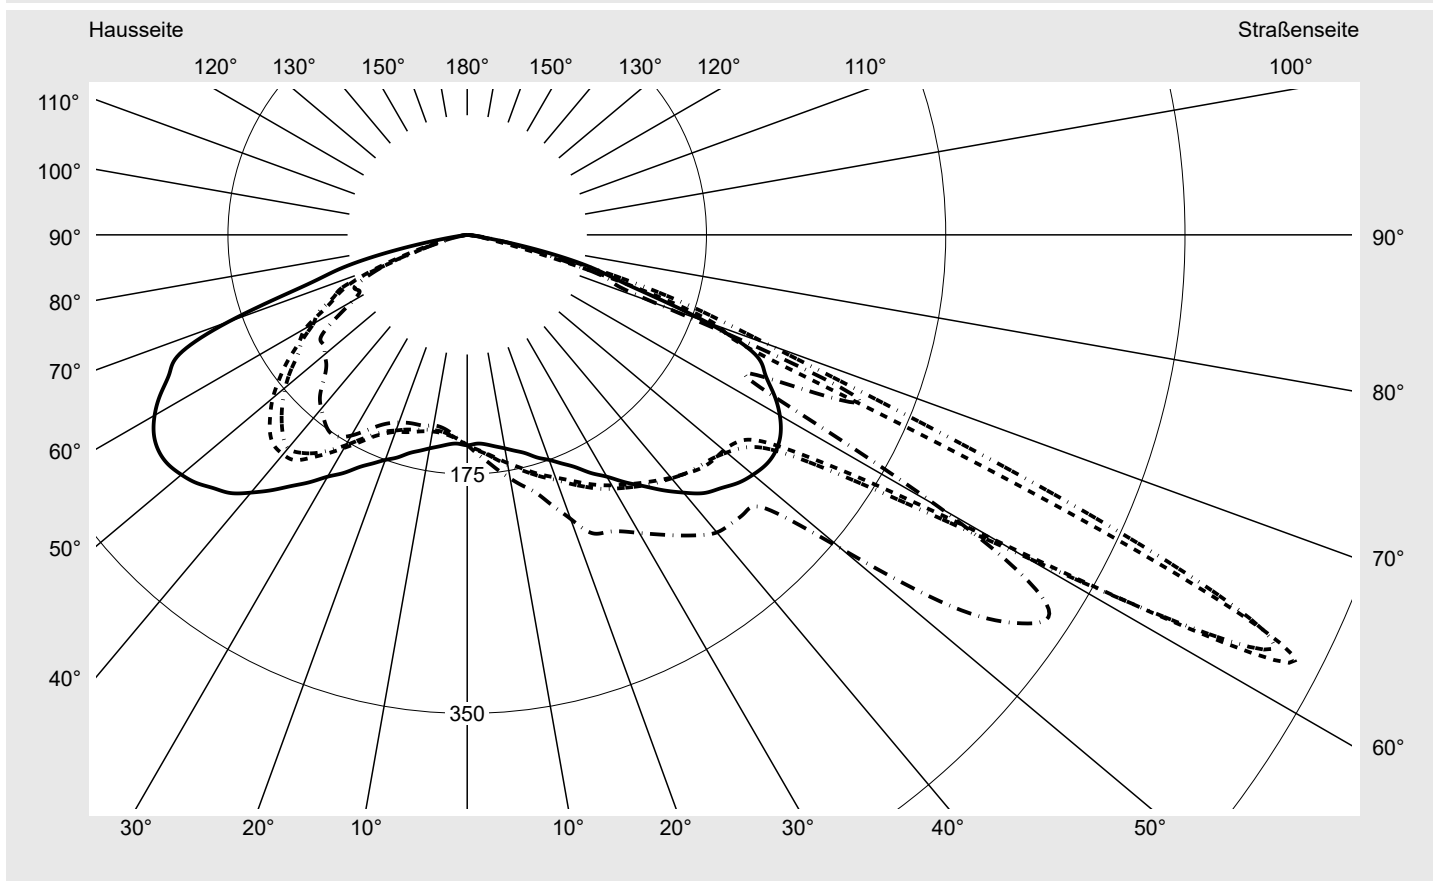

Lichttechnischer Prüfbefund

Familie
Streetlight 31 micro toolless

Bestell-Nr.: 5XH5131T08EA
EAN: 4069025512222

LP-Nummer
59798_2191

Ausführung	Mastansatz- / Mastaufsatzmontage
Optik	asymmetrisch strahlend (PL32G)
Abdeckung	Einscheibensicherheitsglas (ESG)
Bestückung	LED 3000 K CRI ≥ 70
Betriebsgerät	EVG SITECO - Smart Interface
Bemessungswerte	Nettolichtstrom = 5560 lm Systemleistung = 38.0 W Lichtausbeute = 146.3 lm/W

Seriendokumentation
25.08.2025

siteco

Lichtstärke in cd/klm

C180-0

C220-40

C225-45

C270-90

Imax: 678 cd/klm

Leuchtenbetriebswirkungsgrade

Eta	100.0%
Eta 0° - 90°	100.0%
Eta 90° - 180°	0.0%

Lichtstärkeklasse nach EN13201-2

Klasse:	G3
Imax 70°	623.9
Imax 80°	57.0
Imax 90°	0.0
Imax >90°	0.0
Imax >95°	0.0

Messbedingungen