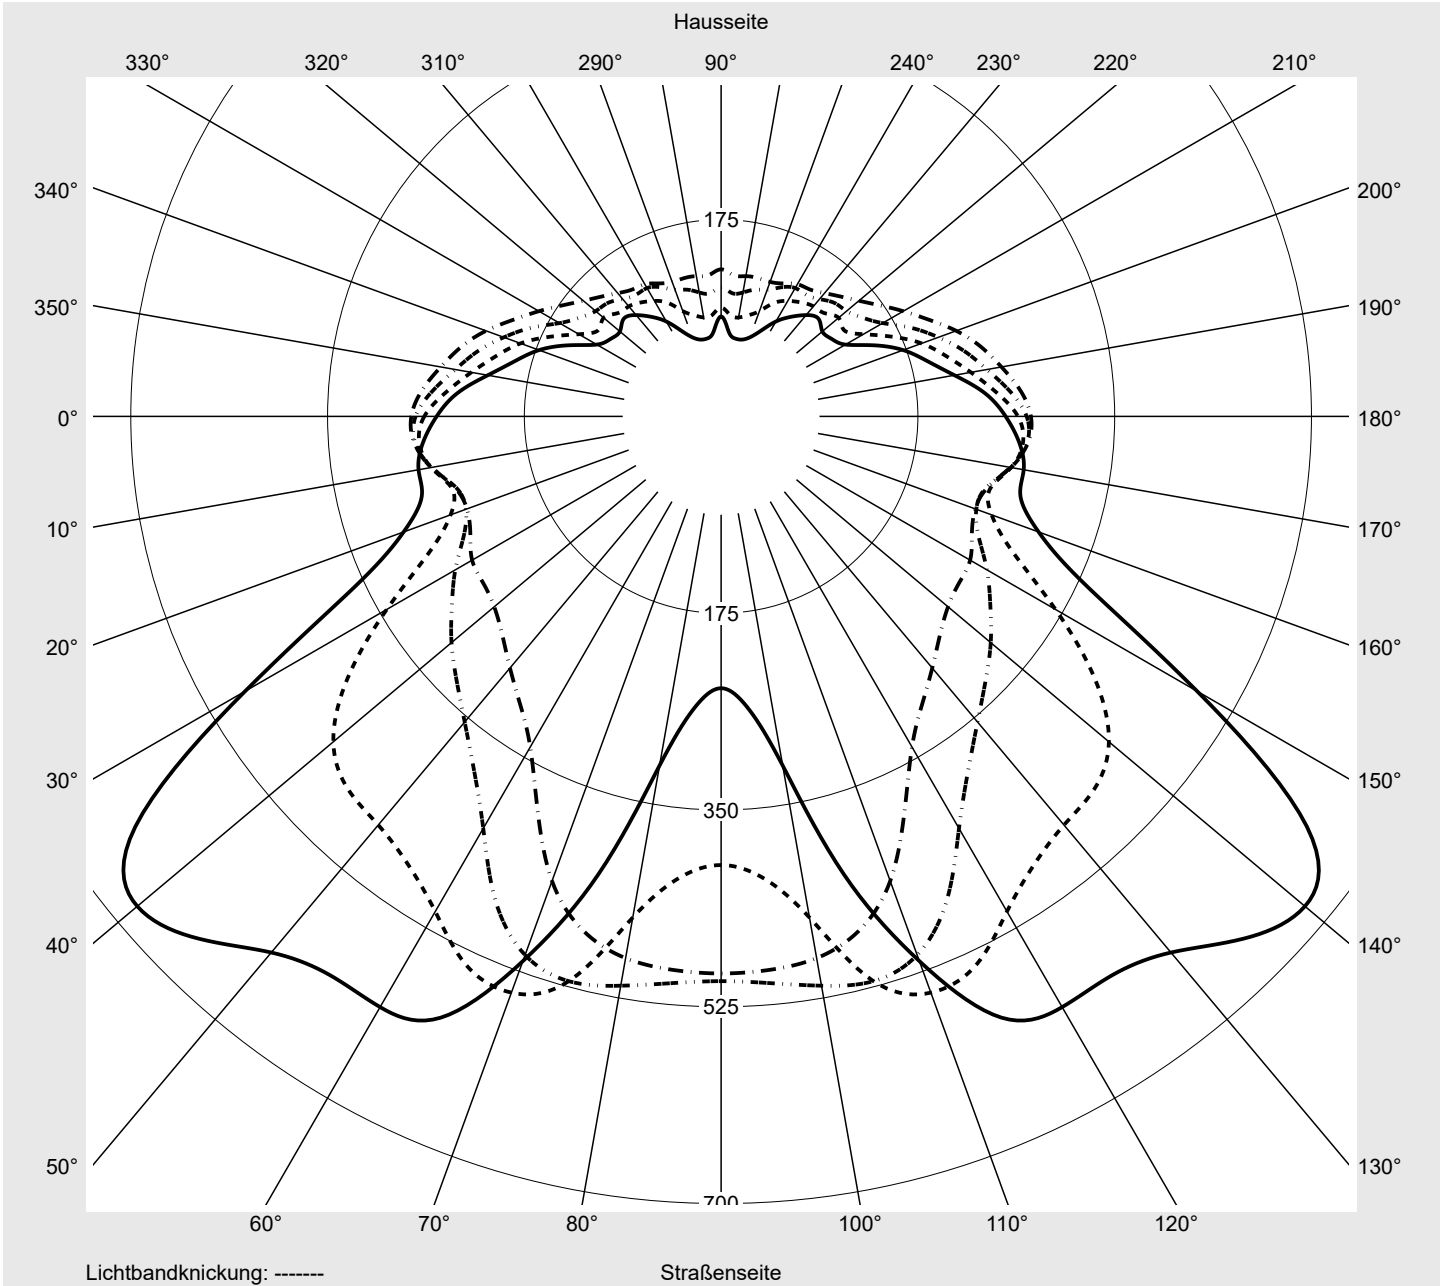

Leuchtenbetriebswirkungsgrade

Eta	100.0%
Eta 0° - 90°	100.0%
Eta 90° - 180°	0.0%

Lichtstärkeklasse nach EN13201-2

Klasse:	G3
Imax 70°	623.9
Imax 80°	57.0
Imax 90°	0.0
Imax >90°	0.0
Imax >95°	0.0

Messbedingungen

DIN EN 13032 und DIN 5032

Lichttechnischer Prüfbefund

Familie Streetlight 31 micro toolless	Bestell-Nr.: 5XH5131T08EA EAN: 4069025512222	LP-Nummer 59798_2191
---	---	--------------------------------

Kegelmantelkurven in cd/klm **KMK 62,5°** **KMK 60°** **KMK 57,5°** **KMK 55°** **siteco**