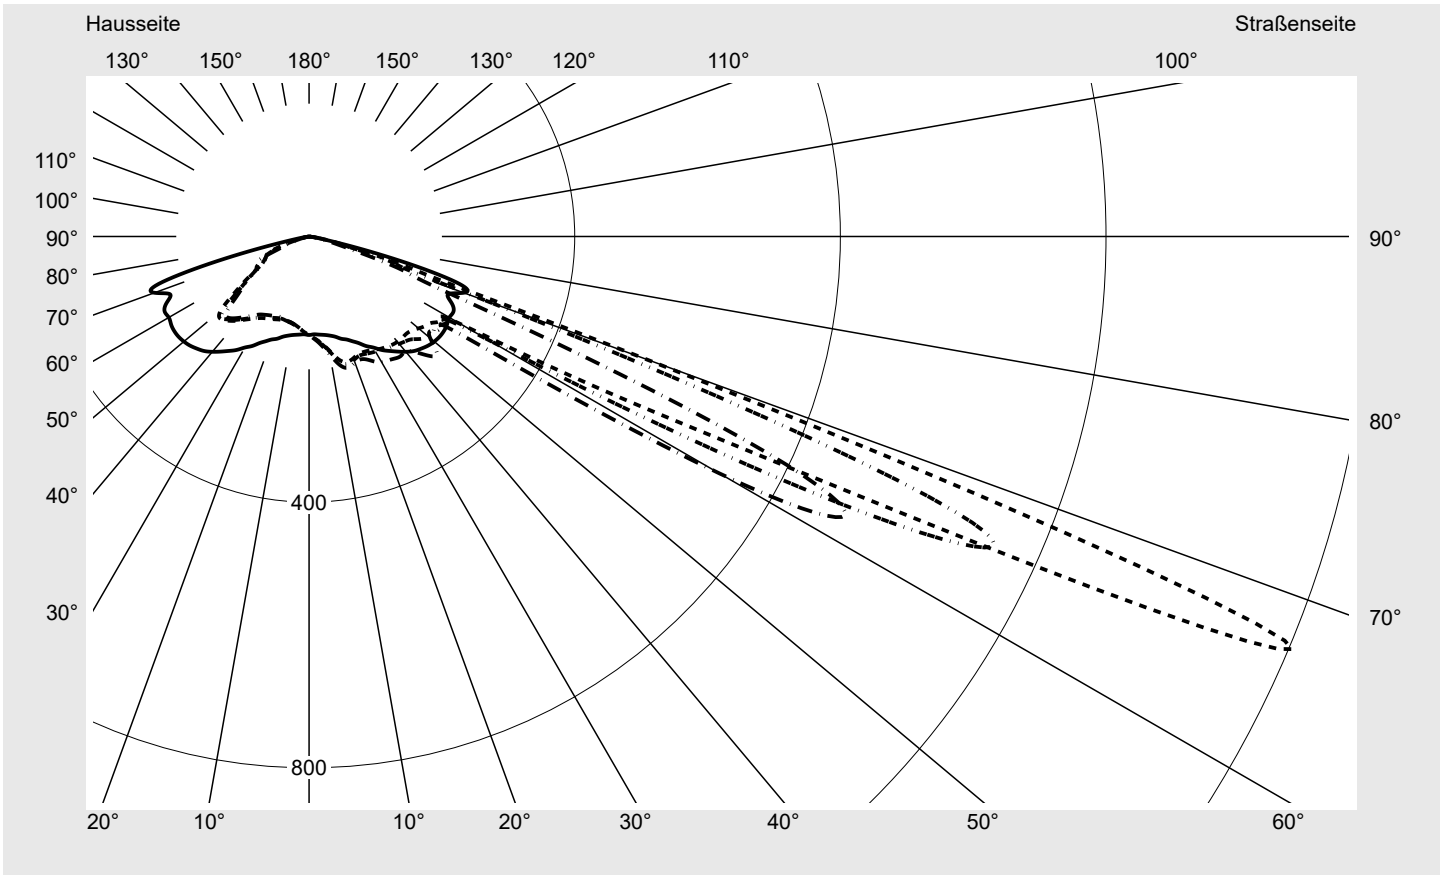

Lichttechnischer Prüfbefund

Familie
Streetlight 31 micro toolless

Bestell-Nr.: 5XH513AA08CA
EAN: 4069025512246

LP-Nummer
59800_3384

Ausführung Mastansatz- / Mastaufsatzmontage
Optik asymmetrisch strahlend (PL32)
Abdeckung Einscheibensicherheitsglas (ESG)
Bestückung LED 3000 K | CRI ≥ 70
Betriebsgerät EVG SITECO
Bemessungswerte Nettolichtstrom = 1460 lm
Systemleistung = 10.3 W
Lichtausbeute = 141.7 lm/W

Seriendokumentation
25.08.2025

siteco

Lichtstärke in cd/klm

C180-0

C245-65

C250-70

C270-90

Imax: 1590 cd/klm

Leuchtenbetriebswirkungsgrade

Eta 100.0%
Eta 0° - 90° 100.0%
Eta 90° - 180° 0.0%

Lichtstärkeklasse nach EN13201-2

Klasse: G3
Imax 70° 732.5
Imax 80° 42.5
Imax 90° 0.0
Imax >90° 0.0
Imax >95° 0.0

Messbedingungen

Kegelmantelkurven in cd/klm **KMK 67.5°** **KMK 65°** **KMK 62.5°** **KMK 60°**

Lichttechnischer Prüfbefund

Familie Streetlight 31 micro toolless	Bestell-Nr.: 5XH513AA08CA EAN: 4069025512246	LP-Nummer 59800_3384
Wertetabelle Lichtstärkemessung		Maximale Lichtstärke
		siteco