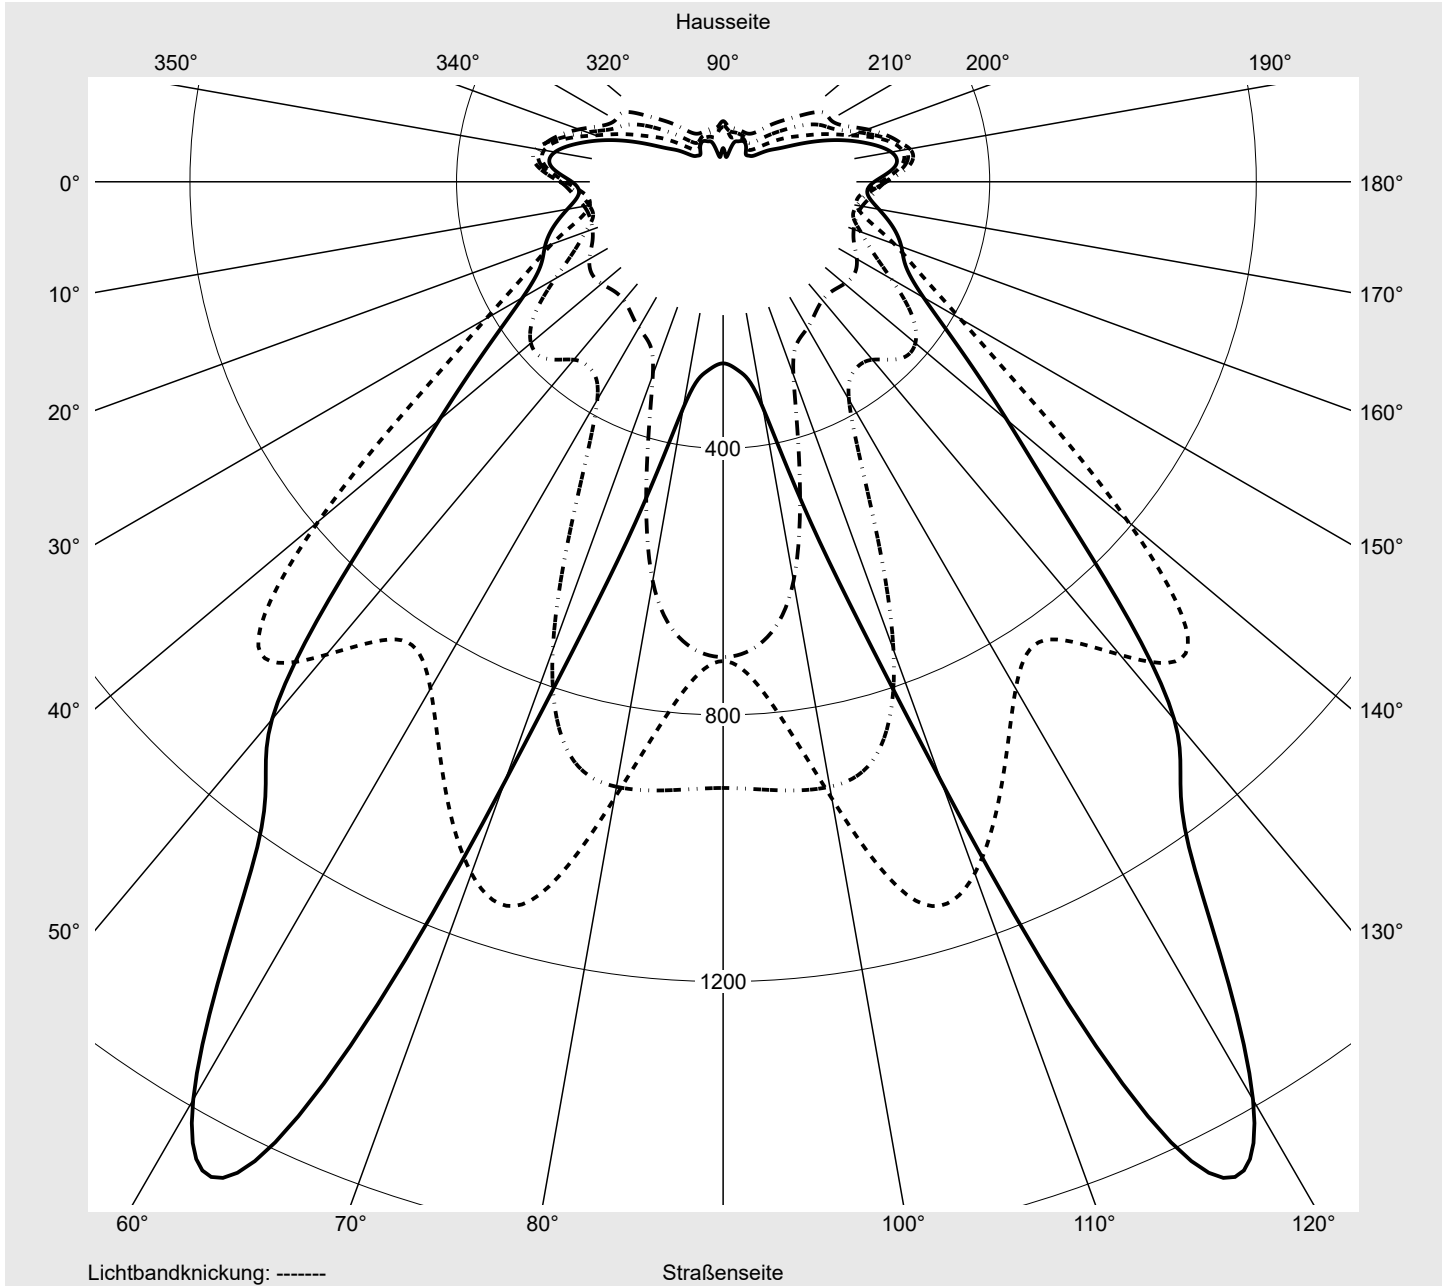

Leuchtenbetriebswirkungsgrade

Eta 100.0%
Eta 0° - 90° 100.0%
Eta 90° - 180° 0.0%

Lichtstärkeklasse nach EN13201-2

Klasse: G3
Imax 70° 732.5
Imax 80° 42.5
Imax 90° 0.0
Imax >90° 0.0
Imax >95° 0.0

Messbedingungen

Kegelmantelkurven in cd/klm **KMK 67.5°** **KMK 65°** **KMK 62.5°** **KMK 60°**

Lichttechnischer Prüfbefund

Familie Streetlight 31 micro toolless	Bestell-Nr.: 5XH513AA08CA EAN: 4069025512246	LP-Nummer 59800_3384
Wertetabelle Lichtstärkemessung		Maximale Lichtstärke
		siteco