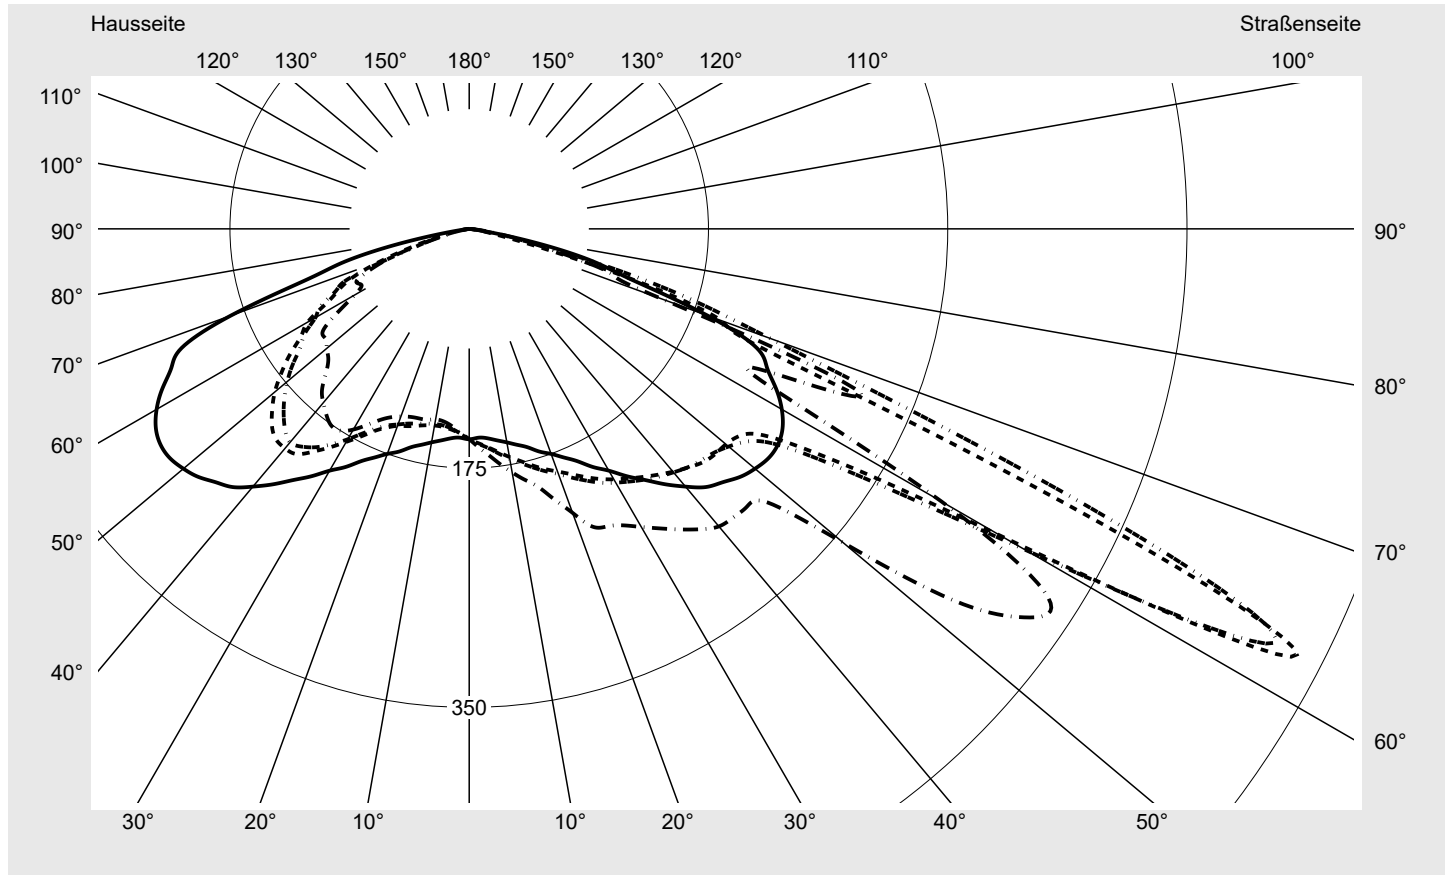

Lichttechnischer Prüfbefund

Familie
Streetlight 31 micro toolless

Bestell-Nr.: 5XH513AR08EA
EAN: 4069025512321

LP-Nummer
59798_2176

Ausführung Mastansatz- / Mastaufsatzmontage
Optik asymmetrisch strahlend (PL32G)
Abdeckung Einscheibensicherheitsglas (ESG)
Bestückung LED 3000 K | CRI ≥ 70
Betriebsgerät EVG SITECO - Smart Interface
Bemessungswerte Nettolichtstrom = 5560 lm
Systemleistung = 38.0 W
Lichtausbeute = 146.3 lm/W

Seriendokumentation
25.08.2025

siteco

Lichtstärke in cd/klm

C180-0

C220-40

C225-45

C270-90

Imax: 678 cd/klm

Leuchtenbetriebswirkungsgrade

Eta 100.0%
Eta 0° - 90° 100.0%
Eta 90° - 180° 0.0%

Lichtstärkeklasse nach EN13201-2

Klasse: G3
Imax 70° 623.9
Imax 80° 57.0
Imax 90° 0.0
Imax >90° 0.0
Imax >95° 0.0

Messbedingungen