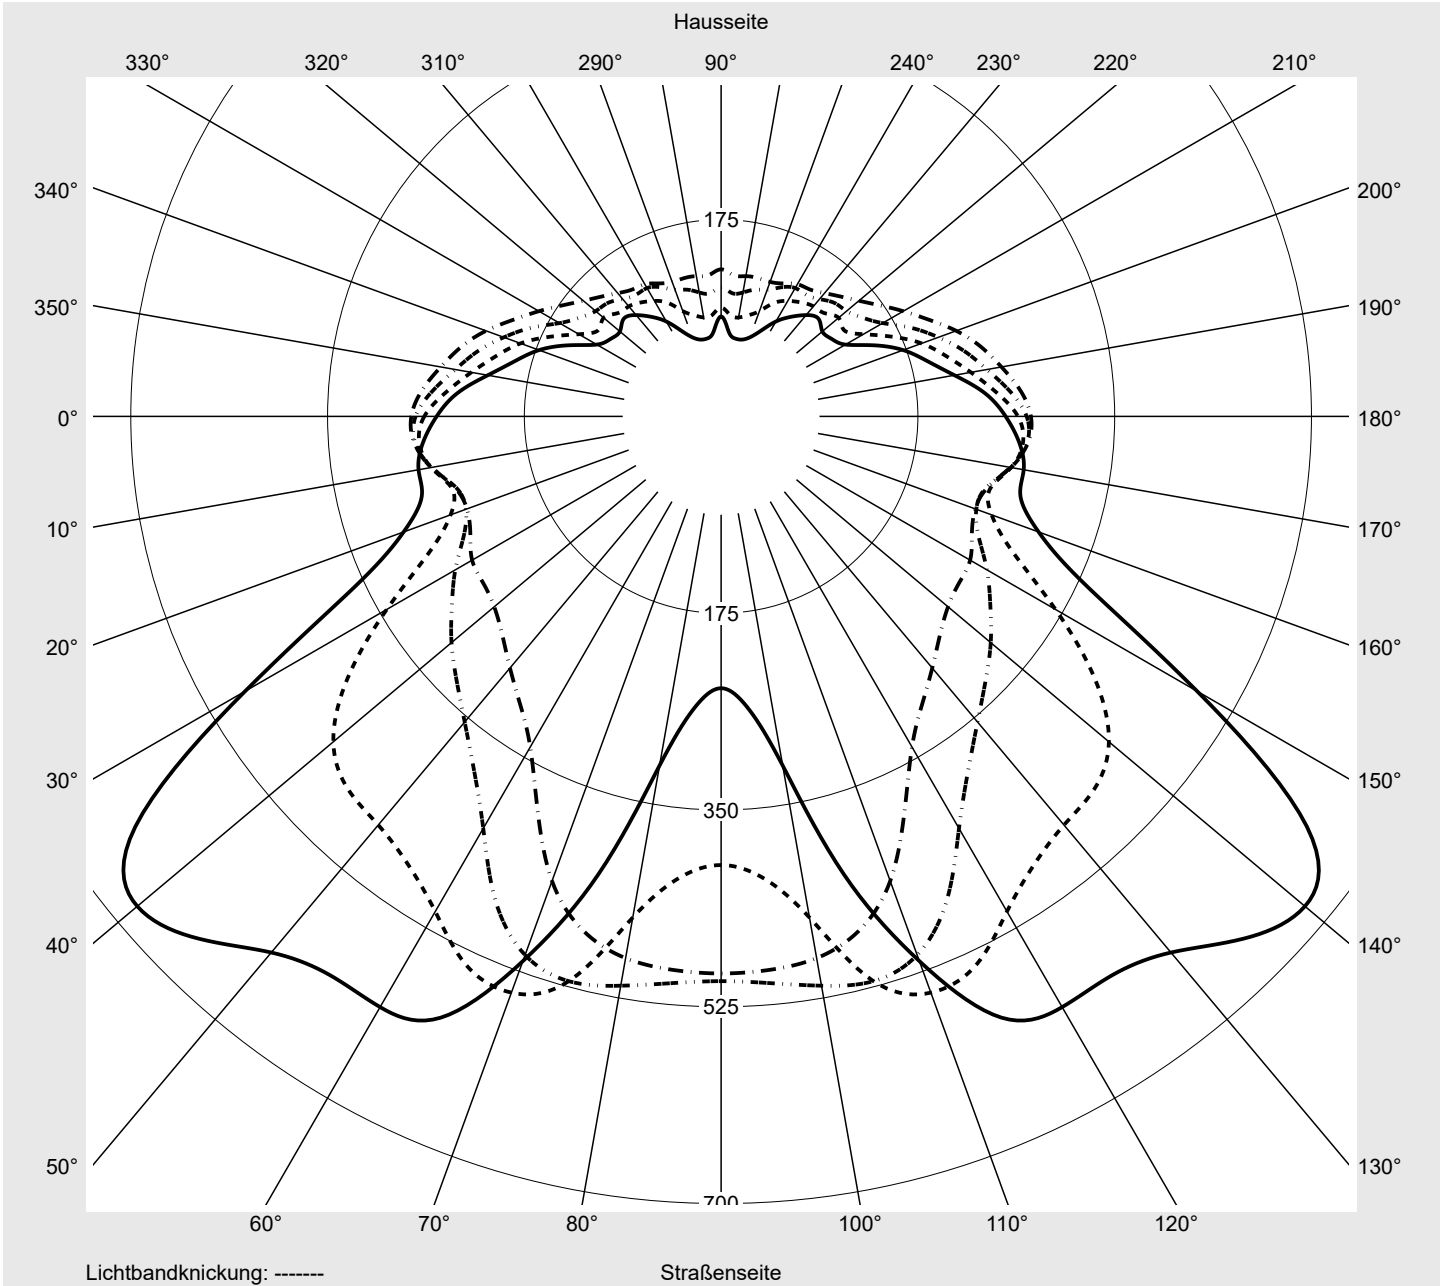

Leuchtenbetriebswirkungsgrade

Eta 100.0%
Eta 0° - 90° 100.0%
Eta 90° - 180° 0.0%

Lichtstärkeklasse nach EN13201-2

Klasse: G3
Imax 70° 623.9
Imax 80° 57.0
Imax 90° 0.0
Imax >90° 0.0
Imax >95° 0.0

Messbedingungen

DIN EN 13032 und DIN 5032

Lichttechnischer Prüfbefund

Familie Streetlight 31 micro toolless	Bestell-Nr.: 5XH513AR08EA EAN: 4069025512321	LP-Nummer 59798_2176
---	---	--------------------------------

Kegelmantelkurven in cd/klm **KMK 62,5°** **KMK 60°** **KMK 57,5°** **KMK 55°** **siteco**