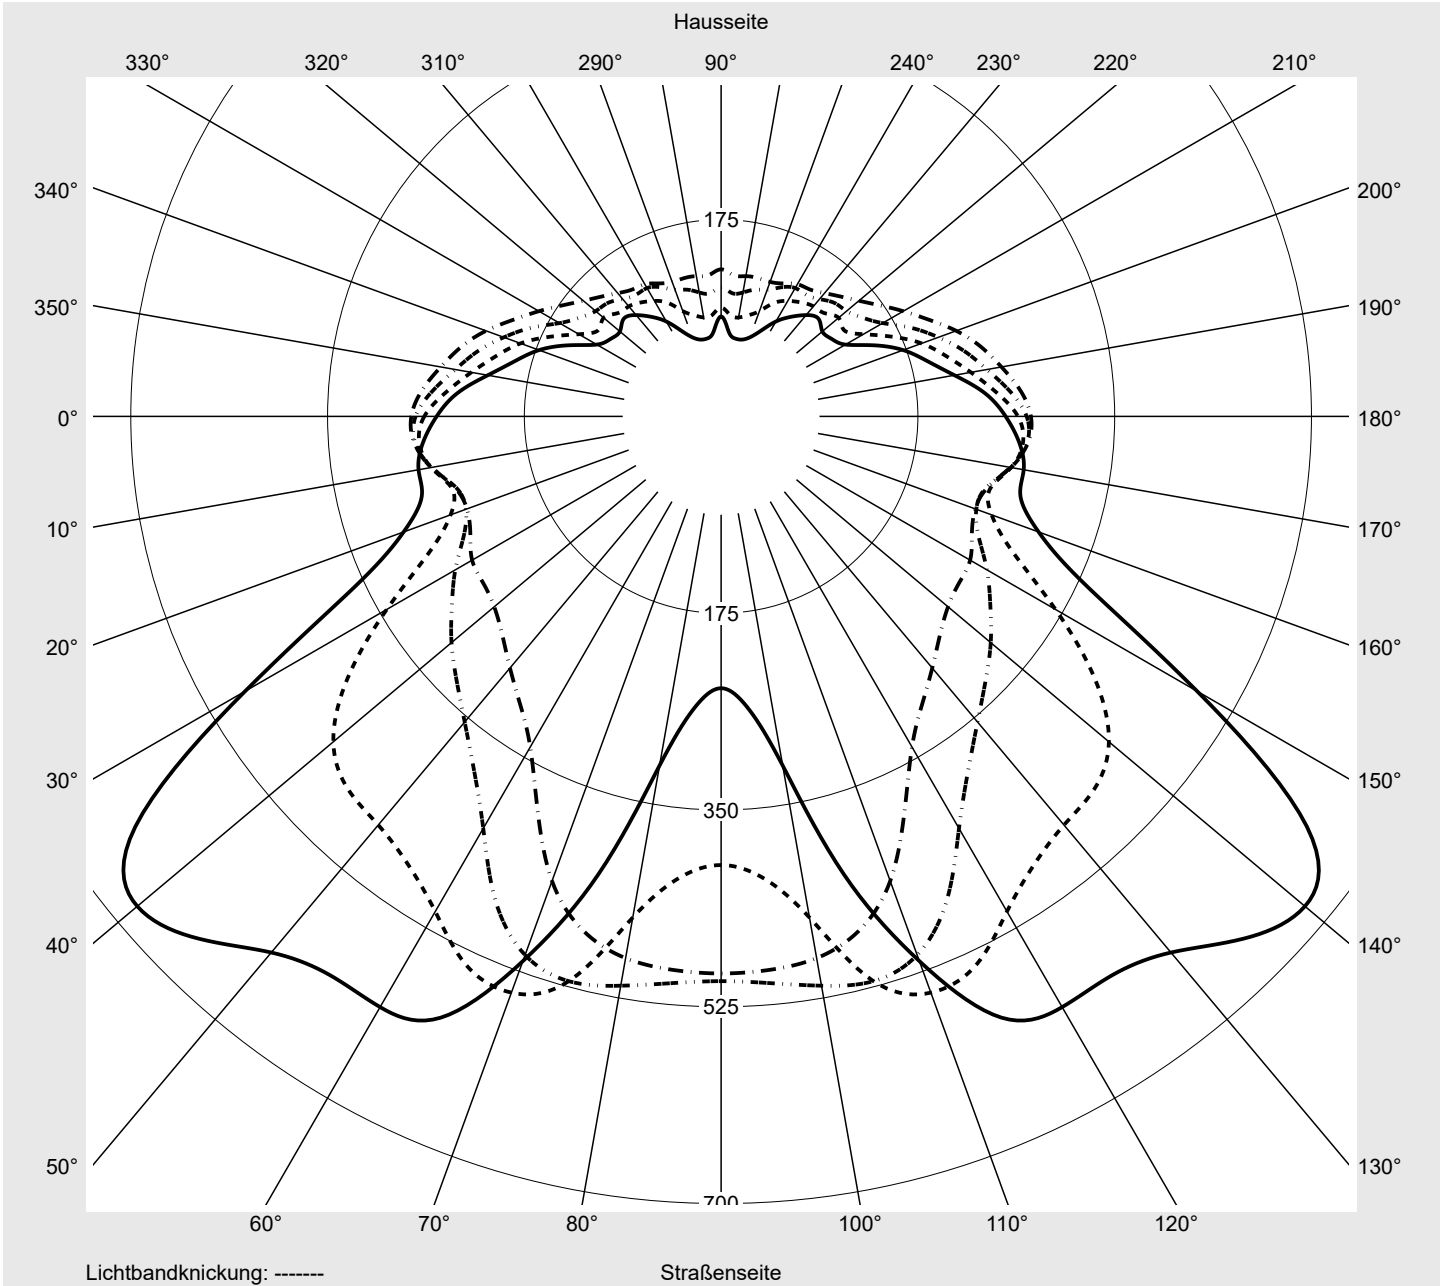

Lichttechnischer Prüfbefund

Familie Streetlight 31 micro toolless	Bestell-Nr.: 5XH513AS08EA EAN: 4069025512345	LP-Nummer 59798_2186

Kegelmantelkurven in cd/klm   **KMK 62,5°**   **KMK 60°**   **KMK 57,5°**   **KMK 55°**   **siteco**

Lichttechnischer Prüfbefund

Familie Streetlight 31 micro toolless	Bestell-Nr.: 5XH513AS08EA EAN: 4069025512345	LP-Nummer 59798_2186
Wertetabelle Lichtstärkemessung		Maximale Lichtstärke
		siteco

C- Ebenen	0° 180°	5° 175°	10° 170°	15° 165°	20° 160°	25° 155°	30° 150°	35° 145°	40° 140°	45° 135°	50° 130°	55° 125°	60° 120°
γ	Lichtstärke in cd/klm												
0,0°	153.9	153.9	153.9	153.9	153.9	153.9	153.9	153.9	153.9	153.9	153.9	153.9	153.9
2,5°	152.9	153.3	153.8	154.4	154.9	155.4	156.0	156.5	157.0	157.5	157.9	158.3	158.7
5,0°	153.8	154.6	155.4	156.5	157.5	158.3	158.9	159.7	160.5	161.0	161.6	162.2	162.9
7,5°	156.0	157.1	158.0	159.2	160.3	161.4	162.4	163.6	164.7	165.8	166.8	167.8	168.6
10,0°	158.6	159.8	160.7	162.1	163.6	165.0	166.3	167.8	169.4	170.8	172.3	173.6	174.7
12,5°	161.8	162.9	164.3	166.1	167.9	169.6	171.0	172.5	174.0	175.6	177.3	178.9	180.3
15,0°	165.4	166.9	168.3	170.4	172.5	174.3	176.0	177.5	179.2	180.7	182.1	184.2	186.5
17,5°	170.8	172.0	173.2	175.2	177.0	179.0	180.8	182.5	184.2	185.9	187.6	189.5	193.3
20,0°	175.2	177.6	179.4	180.6	182.3	183.8	185.4	187.0	188.9	190.8	193.3	195.6	198.8
22,5°	181.0	183.3	185.4	187.4	188.4	189.3	190.5	192.0	194.2	197.0	200.2	203.5	206.3
25,0°	187.6	190.1	191.6	193.7	195.1	195.1	195.8	197.7	200.2	203.2	206.9	210.2	213.0
27,5°	196.4	198.0	199.0	200.0	201.5	201.5	201.7	203.7	206.2	209.3	212.5	215.7	218.7
30,0°	204.2	206.2	206.7	206.7	207.3	207.7	207.4	209.4	211.5	214.4	217.0	219.4	222.1
32,5°	214.5	215.1	214.9	213.5	212.7	212.7	212.5	214.6	216.5	219.1	221.3	223.8	226.6
35,0°	224.3	224.9	223.5	220.7	217.8	217.6	217.3	220.0	221.5	223.9	226.4	229.1	232.2
37,5°	235.5	234.4	231.5	226.7	222.7	222.0	221.6	224.9	226.7	228.3	230.7	233.9	237.1
40,0°	246.1	244.1	238.9	231.2	227.0	225.6	225.6	229.6	231.8	232.5	234.7	237.4	240.3
42,5°	256.1	251.5	243.7	234.8	230.4	228.4	229.6	234.7	236.8	236.6	237.3	239.0	242.2
45,0°	262.1	258.4	248.9	238.5	233.4	230.6	232.6	238.8	241.5	239.6	239.3	241.4	245.8
47,5°	268.6	264.5	253.2	241.5	235.7	233.5	235.8	240.9	243.9	242.5	242.8	246.1	252.5
50,0°	272.9	269.4	256.7	243.7	237.1	236.9	240.1	244.1	245.1	247.7	250.1	255.0	265.8
52,5°	275.7	272.4	259.2	245.1	239.2	241.2	245.9	248.1	248.9	255.6	263.8	274.7	290.4
55,0°	275.5	273.8	261.2	245.1	240.6	246.1	255.7	258.3	263.4	275.1	292.1	311.9	339.5
57,5°	271.7	273.1	261.7	244.1	241.5	252.6	273.0	292.3	313.0	332.6	354.8	383.3	423.1
60,0°	264.0	269.5	261.9	247.8	256.0	286.6	343.4	405.3	450.2	469.1	474.4	485.9	508.4
62,5°	253.0	266.1	273.3	275.7	300.5	360.4	488.8	635.9	677.8	656.9	622.4	606.6	606.6
65,0°	240.3	274.2	286.5	273.7	264.1	275.7	311.3	384.1	511.5	564.9	556.9	590.7	600.5
67,5°	227.7	249.1	236.1	196.9	168.4	167.8	182.1	207.7	249.4	360.6	503.8	535.0	349.3
70,0°	185.7	185.4	184.1	169.0	150.8	152.0	157.7	172.3	195.9	234.0	284.0	366.9	498.5
72,5°	126.9	155.2	171.0	150.9	111.5	93.7	90.0	103.8	134.0	166.6	192.6	201.1	236.6
75,0°	96.9	117.8	119.7	83.1	44.1	31.7	30.5	39.5	61.7	98.4	139.1	154.4	150.9
77,5°	60.5	54.0	41.1	25.1	13.3	11.4	11.3	14.3	24.0	44.4	79.4	107.8	98.4
80,0°	22.7	9.2	5.9	6.4	6.7	6.7	6.6	7.4	10.8	16.5	36.0	55.9	57.0
82,5°	4.1	2.8	3.0	3.2	3.4	3.5	3.5	3.8	4.8	7.4	13.0	24.0	27.7
85,0°	1.2	1.2	1.2	1.2	1.2	1.2	1.4	1.4	1.5	2.0	2.7	5.0	6.9
87,5°	0.7	0.7	0.7	0.7	0.6	0.6	0.6	0.6	0.6	0.6	0.6	0.6	0.7
90,0°	0.0	0.0	0.0	0.0	0.0	0.0	0.0	0.0	0.0	0.0	0.0	0.0	0.0