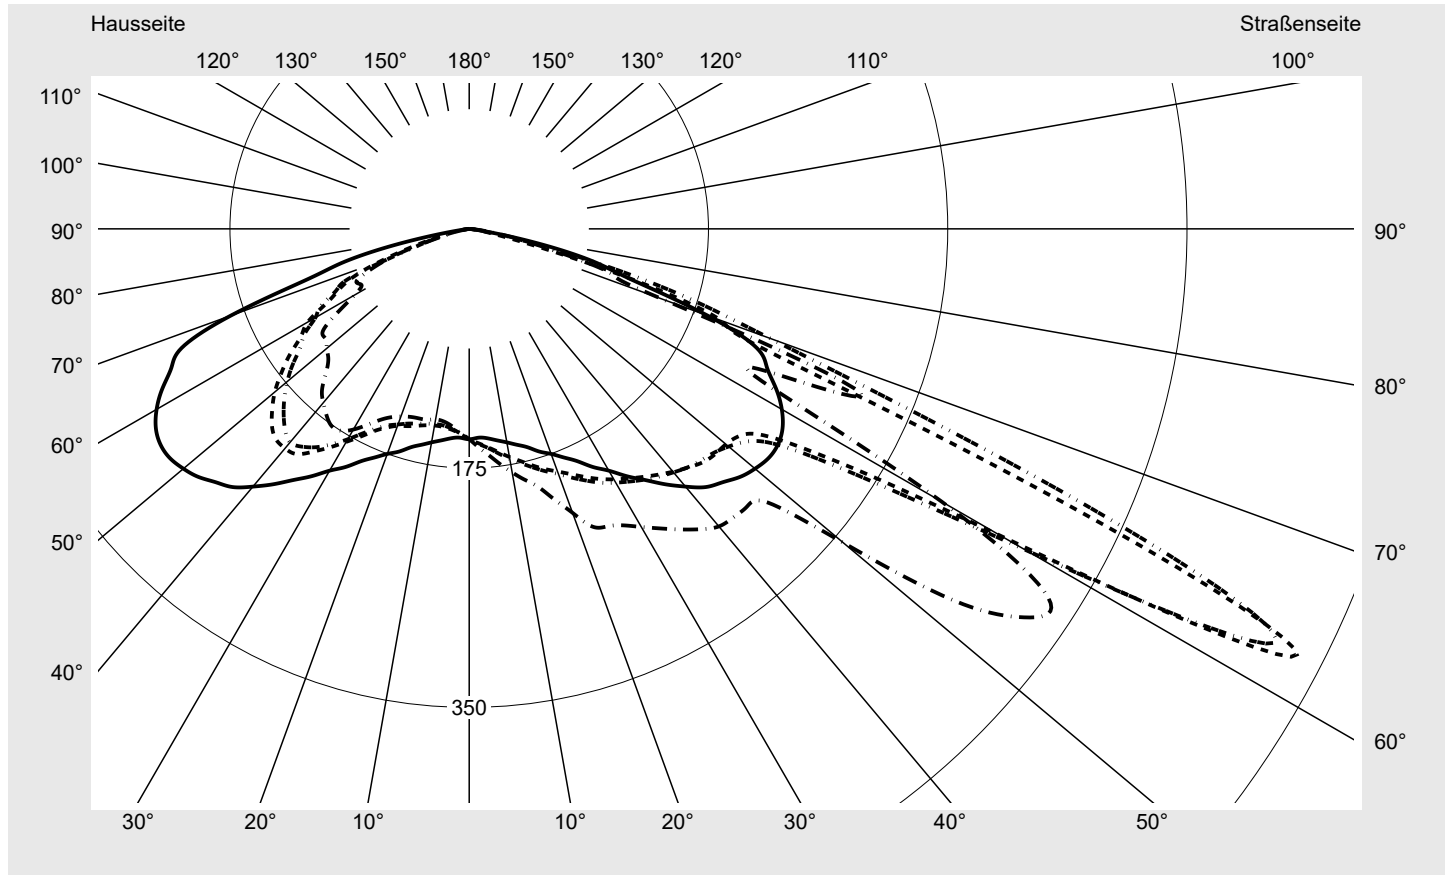

Lichttechnischer Prüfbefund

Familie
Streetlight 31 micro toolless

Bestell-Nr.: 5XH513AS08EA
EAN: 4069025512345

LP-Nummer
59798_2186

Ausführung Mastansatz- / Mastaufsatzmontage
Optik asymmetrisch strahlend (PL32G)
Abdeckung Einscheibensicherheitsglas (ESG)
Bestückung LED 3000 K | CRI ≥ 70
Betriebsgerät EVG SITECO - Smart Interface
Bemessungswerte Nettolichtstrom = 5560 lm
Systemleistung = 38.0 W
Lichtausbeute = 146.3 lm/W

Seriendokumentation
25.08.2025

siteco

Lichtstärke in cd/klm

C180-0

C220-40

C225-45

C270-90

Imax: 678 cd/klm

Leuchtenbetriebswirkungsgrade

Eta 100.0%
Eta 0° - 90° 100.0%
Eta 90° - 180° 0.0%

Lichtstärkeklasse nach EN13201-2

Klasse: G3
Imax 70° 623.9
Imax 80° 57.0
Imax 90° 0.0
Imax >90° 0.0
Imax >95° 0.0

Messbedingungen