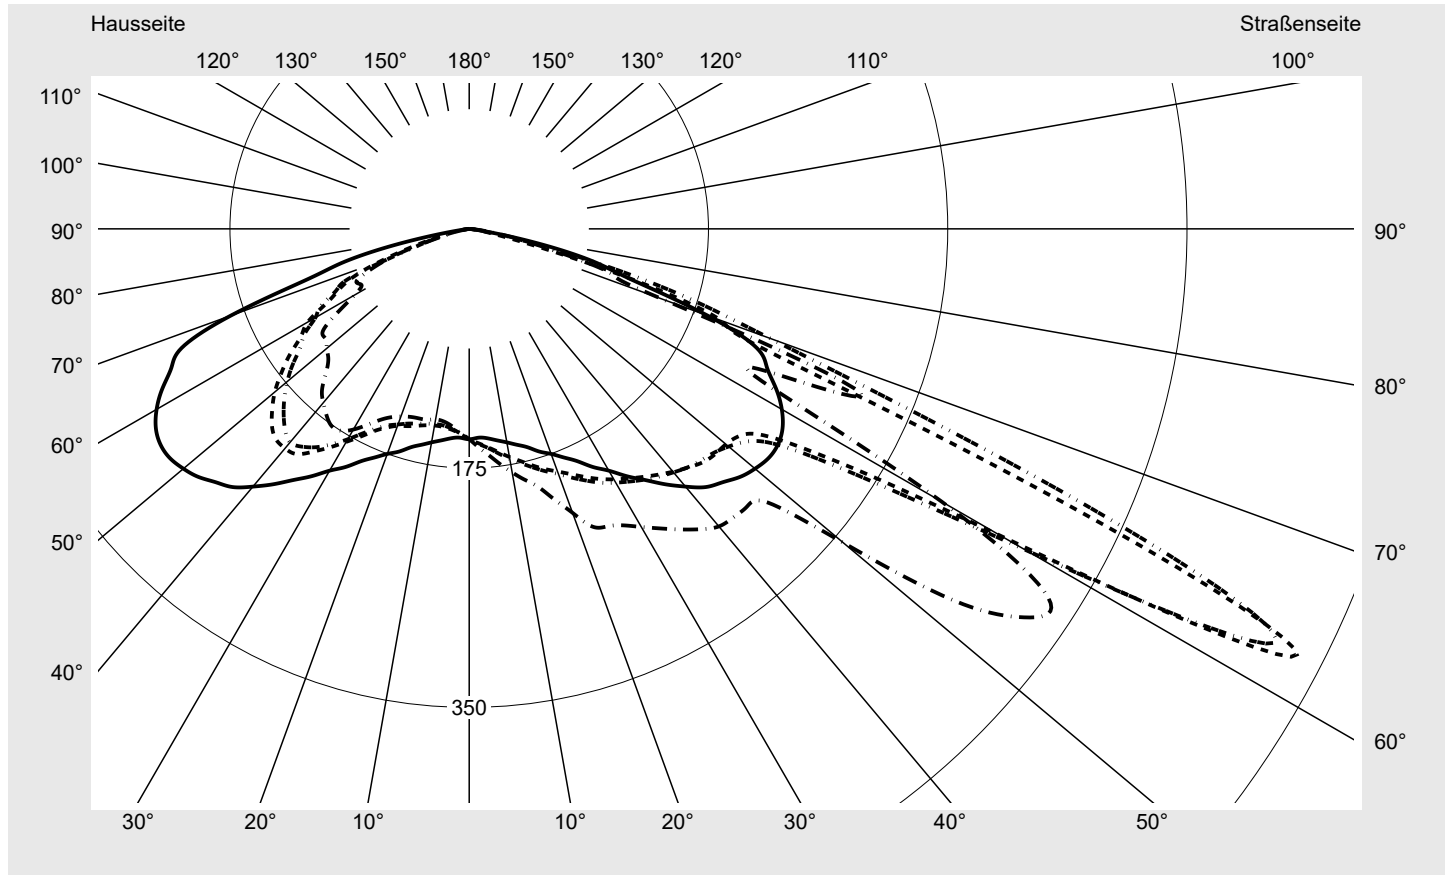

Lichttechnischer Prüfbefund

Familie
Streetlight 31 micro toolless

Bestell-Nr.: 5XH5141B08EA
EAN: 4069025512451

LP-Nummer
59798_2162

Ausführung	Mastansatz- / Mastaufsatzmontage
Optik	asymmetrisch strahlend (PL32G)
Abdeckung	Einscheibensicherheitsglas (ESG)
Bestückung	LED 4000 K CRI ≥ 70
Betriebsgerät	EVG SITECO
Bemessungswerte	Nettolichtstrom = 5420 lm Systemleistung = 35.3 W Lichtausbeute = 153.5 lm/W

Seriendokumentation
25.08.2025

siteco

Lichtstärke in cd/klm

C180-0

C220-40

C225-45

C270-90

Imax: 678 cd/klm

Leuchtenbetriebswirkungsgrade

Eta	100.0%
Eta 0° - 90°	100.0%
Eta 90° - 180°	0.0%

Lichtstärkeklasse nach EN13201-2

Klasse:	G3
Imax 70°	623.9
Imax 80°	57.0
Imax 90°	0.0
Imax >90°	0.0
Imax >95°	0.0

Messbedingungen