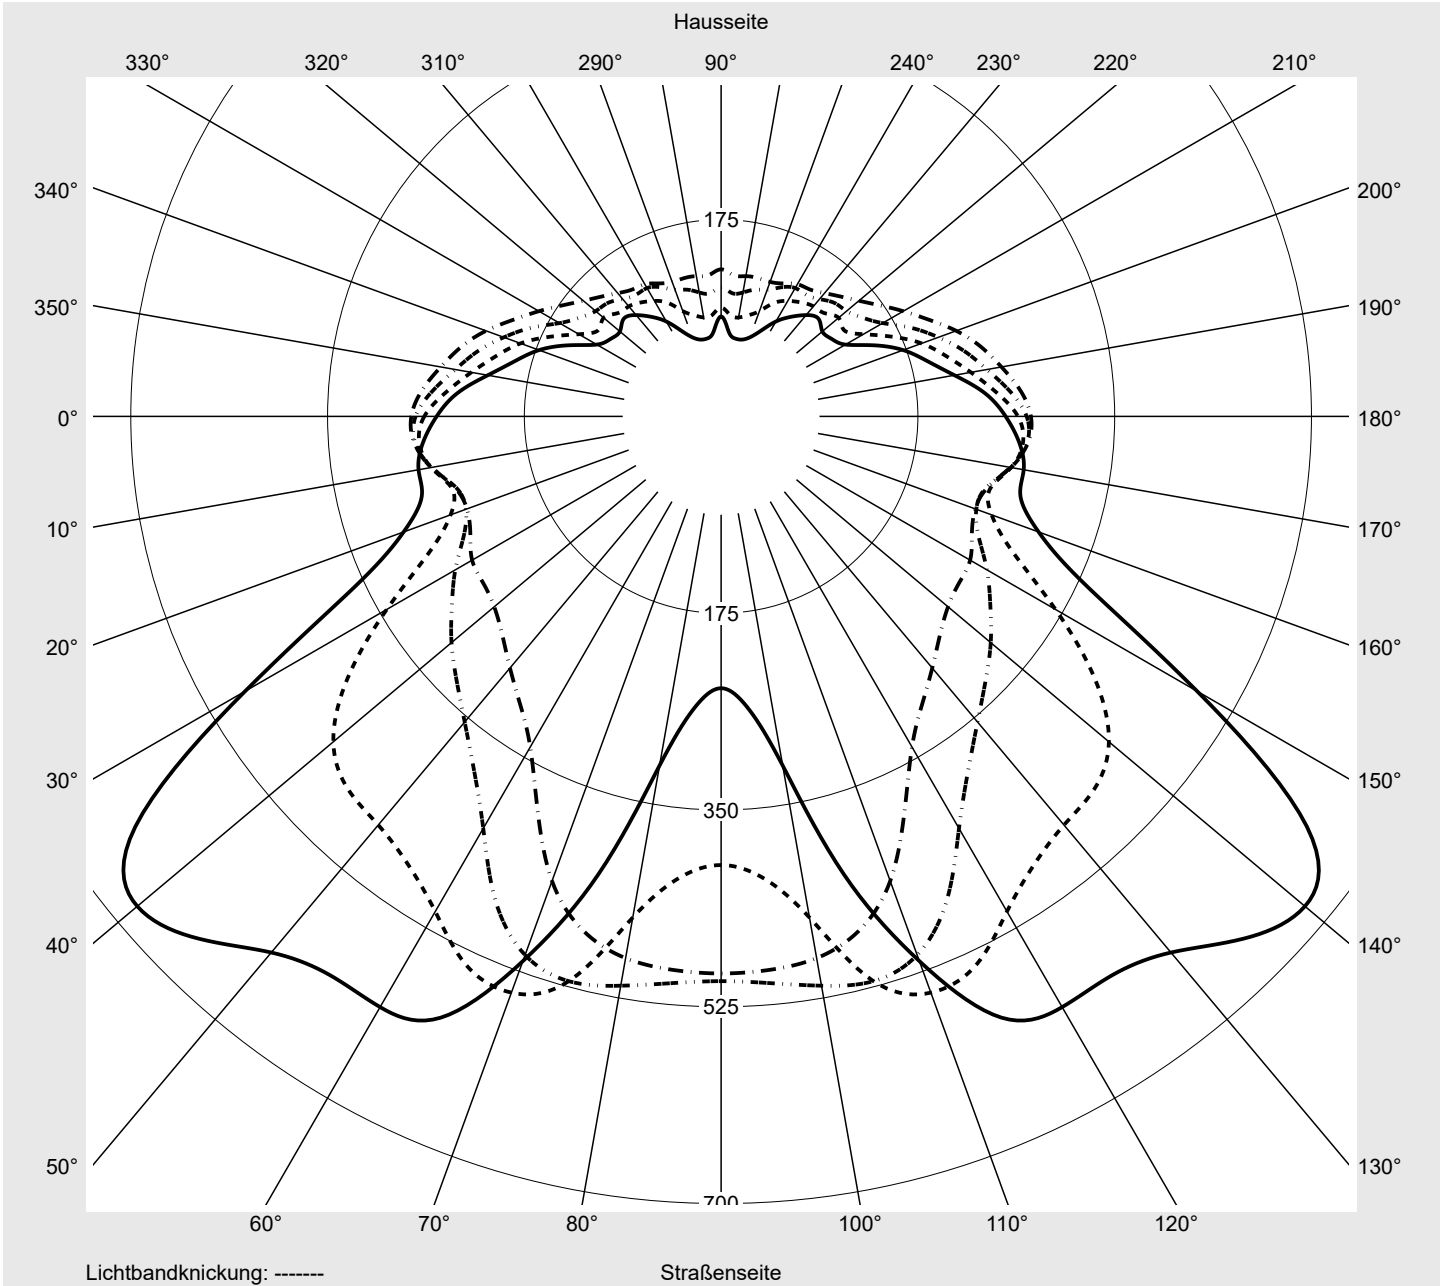

Leuchtenbetriebswirkungsgrade

Eta	100.0%
Eta 0° - 90°	100.0%
Eta 90° - 180°	0.0%

Lichtstärkeklasse nach EN13201-2

Klasse:	G3
Imax 70°	623.9
Imax 80°	57.0
Imax 90°	0.0
Imax >90°	0.0
Imax >95°	0.0

Messbedingungen

DIN EN 13032 und DIN 5032

Lichttechnischer Prüfbefund

Familie Streetlight 31 micro toolless	Bestell-Nr.: 5XH5141B08EA EAN: 4069025512451	LP-Nummer 59798_2162
---	---	--------------------------------

Kegelmantelkurven in cd/klm **KMK 62,5°** **KMK 60°** **KMK 57,5°** **KMK 55°** **siteco**