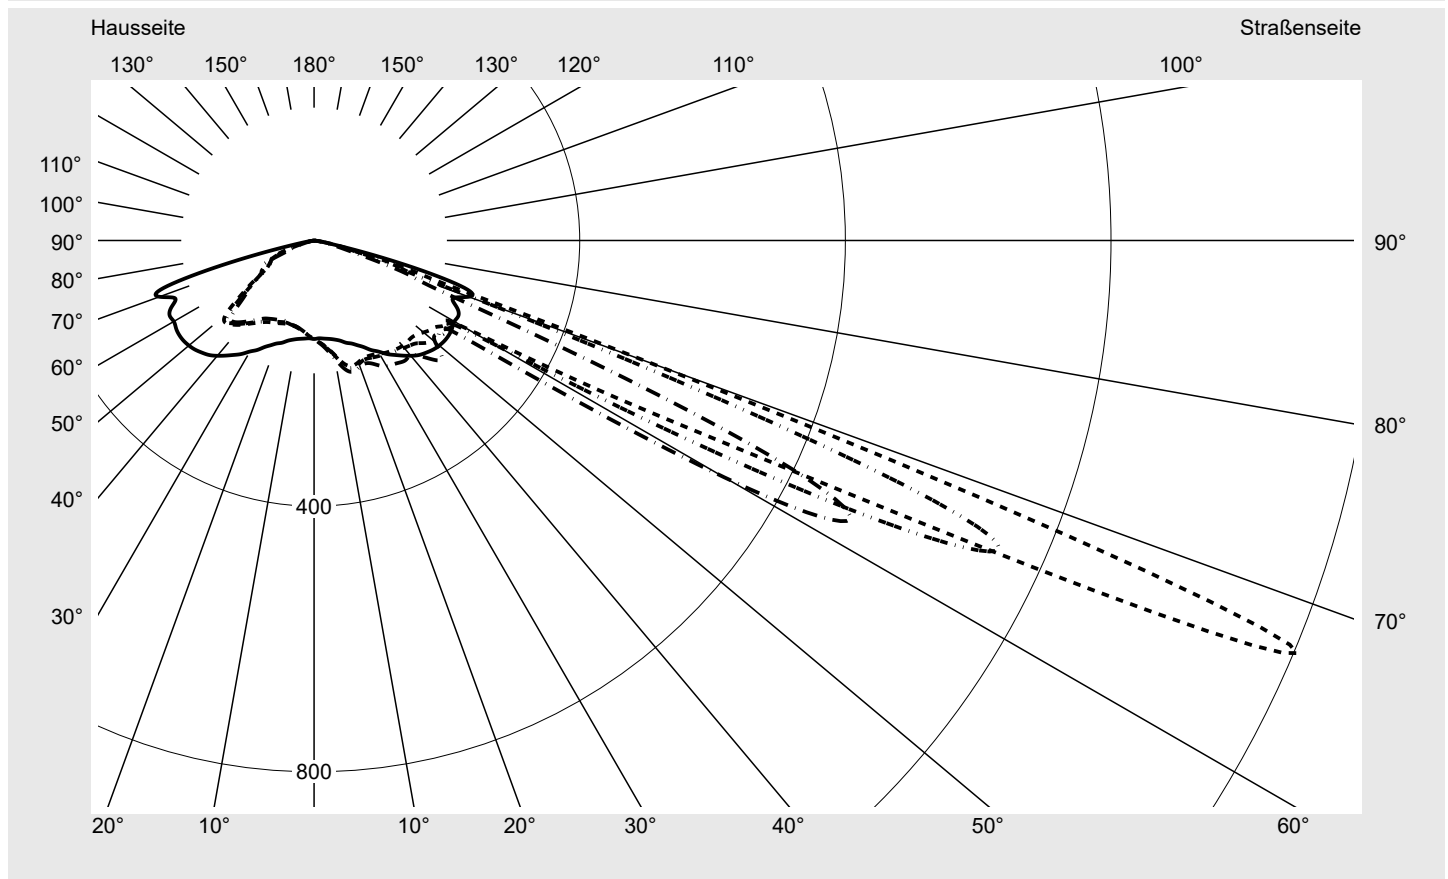

Lichttechnischer Prüfbefund

Familie
Streetlight 31 micro toolless

Bestell-Nr.: 5XH514AA08CA
EAN: 4069025512529

LP-Nummer
59800_3387

Ausführung Mastansatz- / Mastaufsatzmontage
Optik asymmetrisch strahlend (PL32)
Abdeckung Einscheibensicherheitsglas (ESG)
Bestückung LED 4000 K | CRI ≥ 70
Betriebsgerät EVG SITECO
Bemessungswerte Nettolichtstrom = 1510 lm
Systemleistung = 10.3 W
Lichtausbeute = 146.6 lm/W

Seriendokumentation
25.08.2025

siteco

Lichtstärke in cd/klm

C180-0

C245-65

C250-70

C270-90

Imax: 1590 cd/klm

Leuchtenbetriebswirkungsgrade

Eta 100.0%
Eta 0° - 90° 100.0%
Eta 90° - 180° 0.0%

Lichtstärkeklasse nach EN13201-2

Klasse: G3
Imax 70° 732.5
Imax 80° 42.5
Imax 90° 0.0
Imax >90° 0.0
Imax >95° 0.0

Messbedingungen