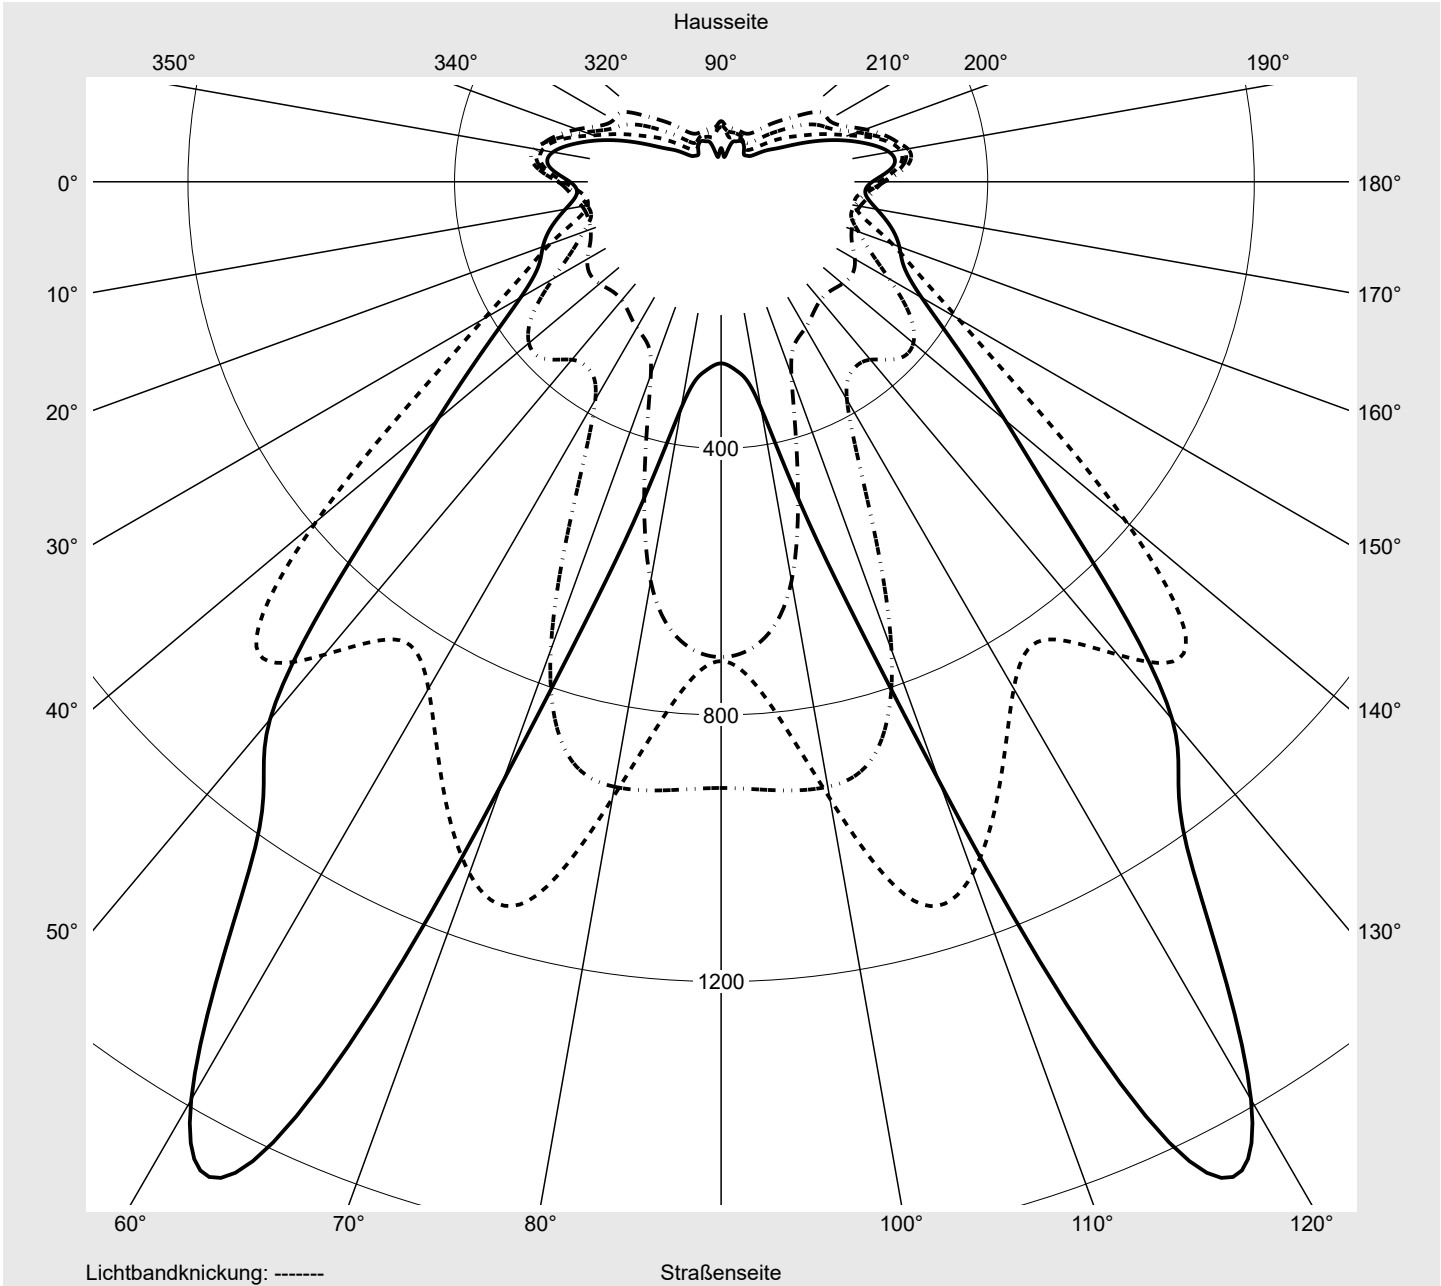

Leuchtenbetriebswirkungsgrade

Eta 100.0%
Eta 0° - 90° 100.0%
Eta 90° - 180° 0.0%

Lichtstärkeklasse nach EN13201-2

Klasse: G3
Imax 70° 732.5
Imax 80° 42.5
Imax 90° 0.0
Imax >90° 0.0
Imax >95° 0.0

Messbedingungen

DIN EN 13032 und DIN 5032

Lichttechnischer Prüfbefund

Familie Streetlight 31 micro toolless	Bestell-Nr.: 5XH514AA08CA EAN: 4069025512529	LP-Nummer 59800_3387
---	---	--------------------------------

Kegelmantelkurven in cd/klm **KMK 67.5°** **KMK 65°** **KMK 62.5°** **KMK 60°** **siteco**