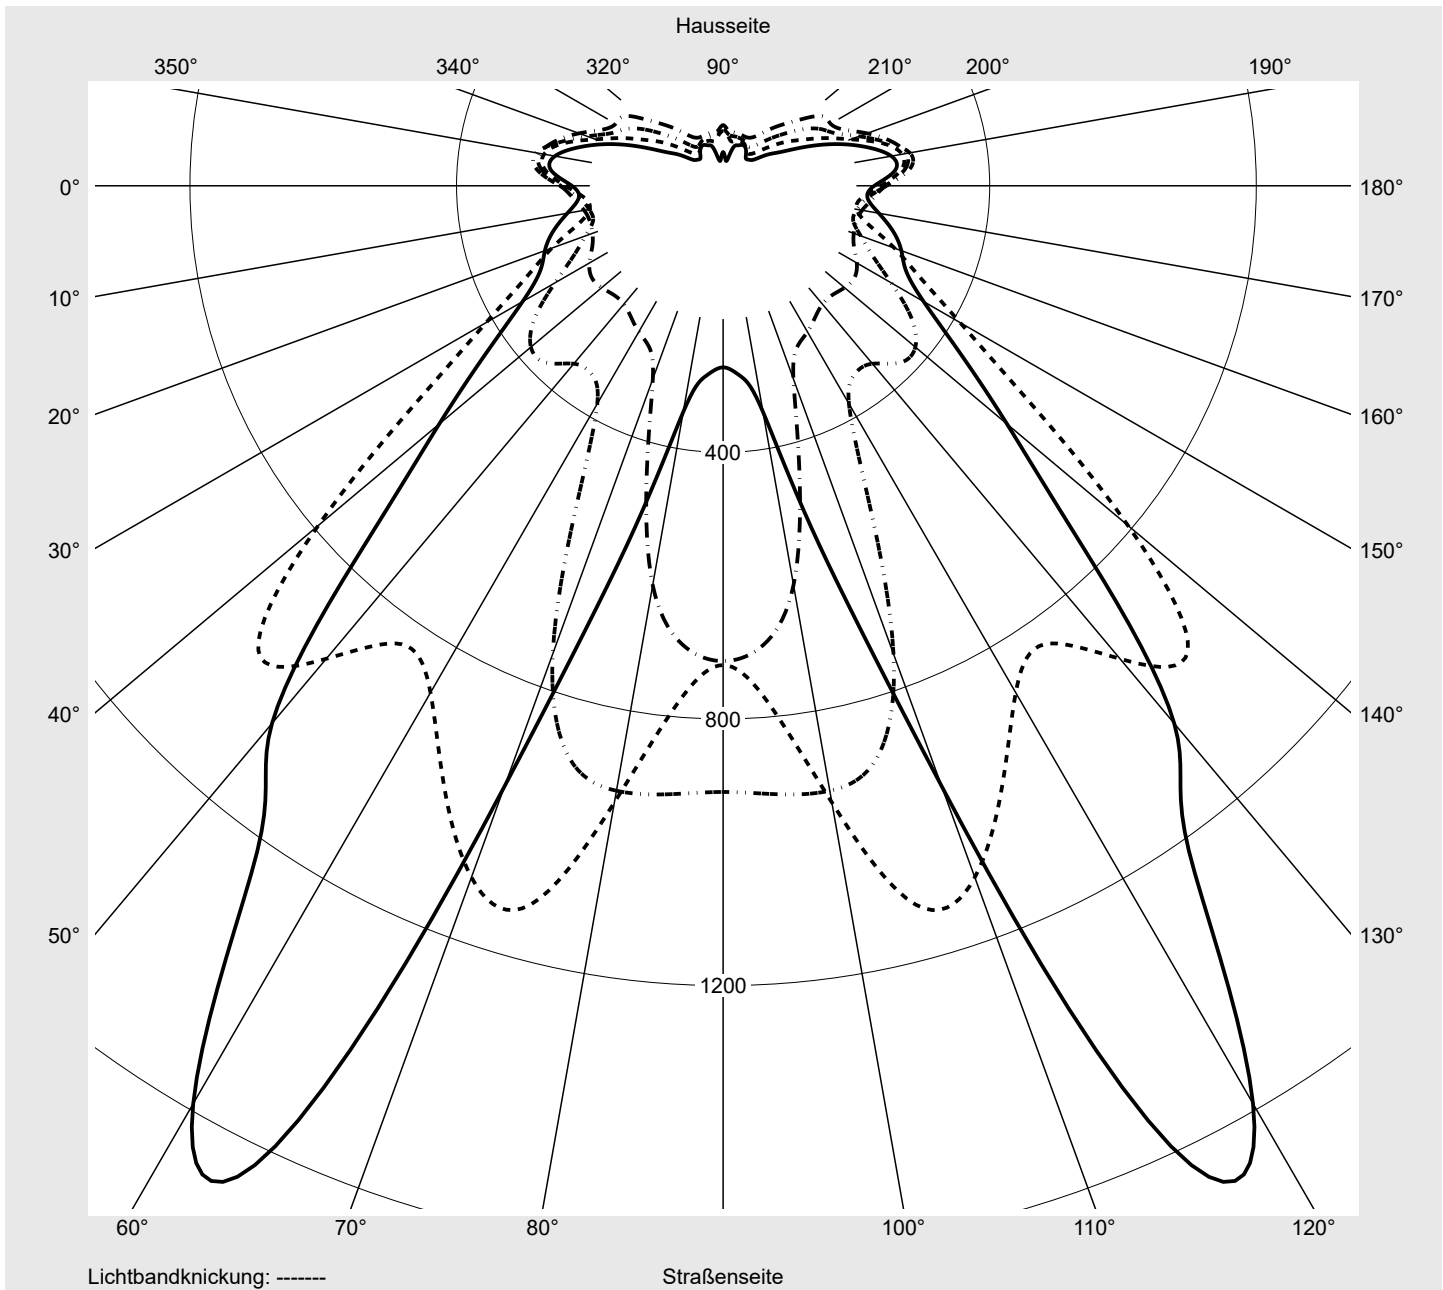

Lichttechnischer Prüfbefund

Familie Streetlight 31 micro toolless	Bestell-Nr.: 5XH514AA08DA EAN: 4069025512543	LP-Nummer 59800_3409

Kegelmantelkurven in cd/klm   **KMK 67.5°**   **KMK 65°**   **KMK 62.5°**   **KMK 60°**   **siteco**

Lichttechnischer Prüfbefund

Familie Streetlight 31 micro toolless	Bestell-Nr.: 5XH514AA08DA EAN: 4069025512543	LP-Nummer 59800_3409
Wertetabelle Lichtstärkemessung		Maximale Lichtstärke
		siteco

C- Ebenen	0° 180°	5° 175°	10° 170°	15° 165°	20° 160°	25° 155°	30° 150°	35° 145°	40° 140°	45° 135°	50° 130°	55° 125°	60° 120°
γ	Lichtstärke in cd/klm												
0,0°	148.3	148.3	148.3	148.3	148.3	148.3	148.3	148.3	148.3	148.3	148.3	148.3	148.3
2,5°	147.5	147.7	148.2	148.8	149.3	149.7	150.1	150.5	151.0	151.2	151.6	152.0	152.3
5,0°	148.1	148.8	149.6	150.5	151.5	152.4	153.2	153.9	154.7	155.3	155.9	156.5	157.1
7,5°	149.3	150.3	151.6	152.8	154.2	155.5	156.6	157.8	159.2	160.4	161.7	162.9	164.0
10,0°	150.8	152.3	153.6	155.1	156.9	158.6	160.3	162.3	164.5	166.7	168.7	170.7	172.7
12,5°	153.2	154.9	156.6	158.7	161.0	163.3	165.3	167.1	169.4	172.2	175.8	179.6	183.1
15,0°	156.6	158.5	160.8	163.5	166.3	169.0	171.4	173.6	175.7	177.6	180.4	185.5	191.1
17,5°	161.5	163.7	165.7	168.4	171.4	174.3	177.0	179.5	181.8	183.8	185.5	187.5	192.4
20,0°	165.1	168.5	171.0	174.1	176.3	178.8	181.5	183.8	186.0	187.6	188.7	189.3	190.8
22,5°	170.7	173.7	176.7	179.6	182.3	183.8	185.7	187.4	188.8	189.6	190.1	190.2	190.2
25,0°	177.2	180.3	182.5	185.8	188.3	189.3	190.1	191.0	191.1	191.4	191.6	192.0	191.8
27,5°	185.9	187.9	189.7	191.7	194.6	195.2	194.7	194.3	194.0	193.7	193.9	193.9	193.7
30,0°	193.0	195.9	197.3	198.4	199.8	200.4	199.0	197.8	197.0	196.3	196.3	195.7	195.6
32,5°	202.5	203.8	204.8	205.0	204.9	205.6	203.7	201.6	199.4	198.4	198.6	198.6	199.0
35,0°	210.3	211.7	211.9	210.9	210.1	210.0	208.0	204.8	201.9	200.3	200.6	200.9	201.8
37,5°	218.4	218.5	218.4	216.2	214.8	213.6	210.9	207.5	204.3	202.5	202.1	202.7	204.0
40,0°	226.6	225.1	223.4	220.3	218.2	215.7	213.8	210.8	207.0	204.7	204.0	204.1	205.2
42,5°	233.9	229.3	226.2	222.7	220.0	216.1	214.2	213.0	209.1	206.7	205.1	204.2	205.2
45,0°	238.8	233.5	229.0	224.6	221.7	216.2	212.8	211.8	211.0	208.6	204.5	203.3	204.4
47,5°	243.2	236.1	230.3	225.1	221.5	216.3	212.1	210.9	212.5	209.4	204.2	202.8	204.8
50,0°	246.0	237.2	229.9	225.1	220.2	215.7	212.4	211.6	213.0	212.0	205.2	203.7	207.3
52,5°	247.8	236.6	228.3	223.7	218.6	215.2	213.5	211.8	210.7	212.9	207.8	206.9	211.4
55,0°	247.9	234.2	225.4	219.4	216.5	215.7	216.1	213.7	212.2	214.1	211.4	211.0	218.0
57,5°	246.4	228.9	221.1	214.7	212.3	214.4	219.6	220.1	220.0	219.1	218.0	220.4	228.4
60,0°	243.9	225.0	211.8	206.9	208.6	216.7	231.6	240.5	237.9	231.7	231.9	240.8	253.2
62,5°	245.1	216.4	204.0	202.1	219.7	247.1	291.2	344.6	376.5	375.3	348.5	344.6	377.6
65,0°	236.7	208.7	203.4	226.2	273.6	326.7	410.6	554.3	792.9	986.2	926.4	839.9	878.2
67,5°	226.9	217.7	237.4	264.1	284.6	303.0	347.4	430.5	556.2	758.6	1053.1	1218.6	1590.2
70,0°	247.8	237.5	209.5	169.9	135.0	120.2	130.6	174.7	263.5	365.7	478.5	659.1	732.5
72,5°	237.4	161.0	89.1	48.3	32.5	27.6	30.4	46.4	88.7	160.3	213.7	229.6	201.1
75,0°	143.2	55.4	21.7	14.2	13.6	13.8	14.9	18.8	28.2	61.4	101.5	106.9	95.1
77,5°	47.8	12.0	8.4	8.7	8.8	9.4	9.5	11.9	15.3	23.0	44.7	49.6	46.2
80,0°	13.7	5.3	5.2	5.5	5.6	5.7	6.0	6.7	8.9	11.1	18.7	22.1	20.1
82,5°	3.8	2.8	2.8	2.9	3.1	3.2	3.2	3.4	4.4	5.6	6.8	8.0	8.3
85,0°	1.2	1.2	1.2	1.2	1.3	1.3	1.3	1.4	1.5	1.8	1.8	2.0	2.1
87,5°	0.6	0.6	0.6	0.6	0.6	0.6	0.6	0.6	0.6	0.6	0.6	0.6	0.6
90,0°	0.0	0.0	0.0	0.0	0.0	0.0	0.0	0.0	0.0	0.0	0.0	0.0	0.0