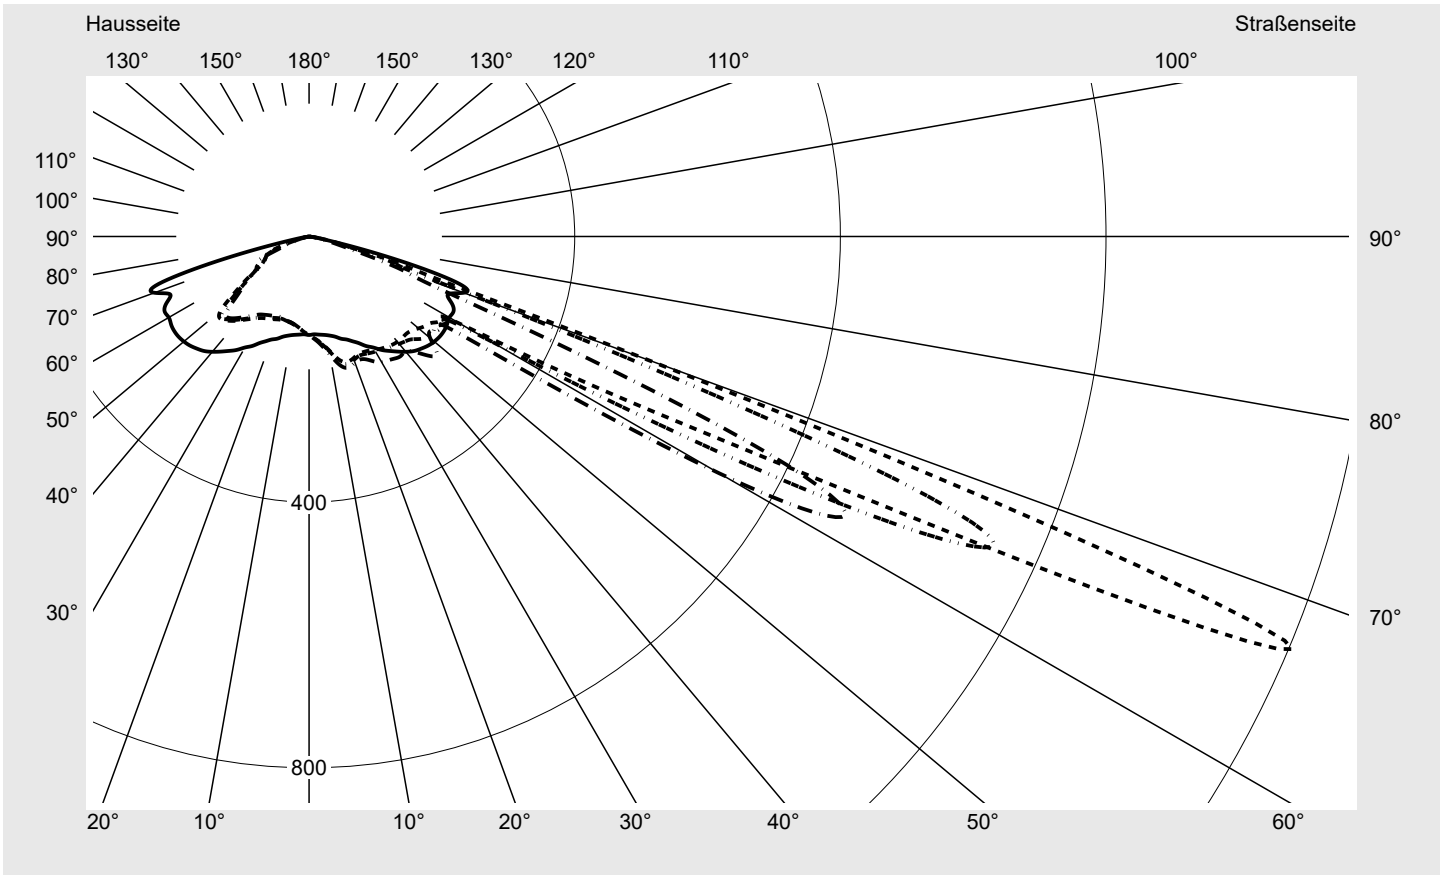

Lichttechnischer Prüfbefund

Familie
Streetlight 31 micro toolless

Bestell-Nr.: 5XH514AA08DA
EAN: 4069025512543

LP-Nummer
59800_3409

Ausführung Mastansatz- / Mastaufsatzmontage
Optik asymmetrisch strahlend (PL32)
Abdeckung Einscheibensicherheitsglas (ESG)
Bestückung LED 4000 K | CRI ≥ 70
Betriebsgerät EVG SITECO
Bemessungswerte Nettolichtstrom = 4940 lm
Systemleistung = 35.5 W
Lichtausbeute = 139.2 lm/W

Seriendokumentation
25.08.2025

siteco

Lichtstärke in cd/klm

C180-0

C245-65

C250-70

C270-90

Imax: 1590 cd/klm

Leuchtenbetriebswirkungsgrade

Eta 100.0%
Eta 0° - 90° 100.0%
Eta 90° - 180° 0.0%

Lichtstärkeklasse nach EN13201-2

Klasse: G3
Imax 70° 732.5
Imax 80° 42.5
Imax 90° 0.0
Imax >90° 0.0
Imax >95° 0.0

Messbedingungen