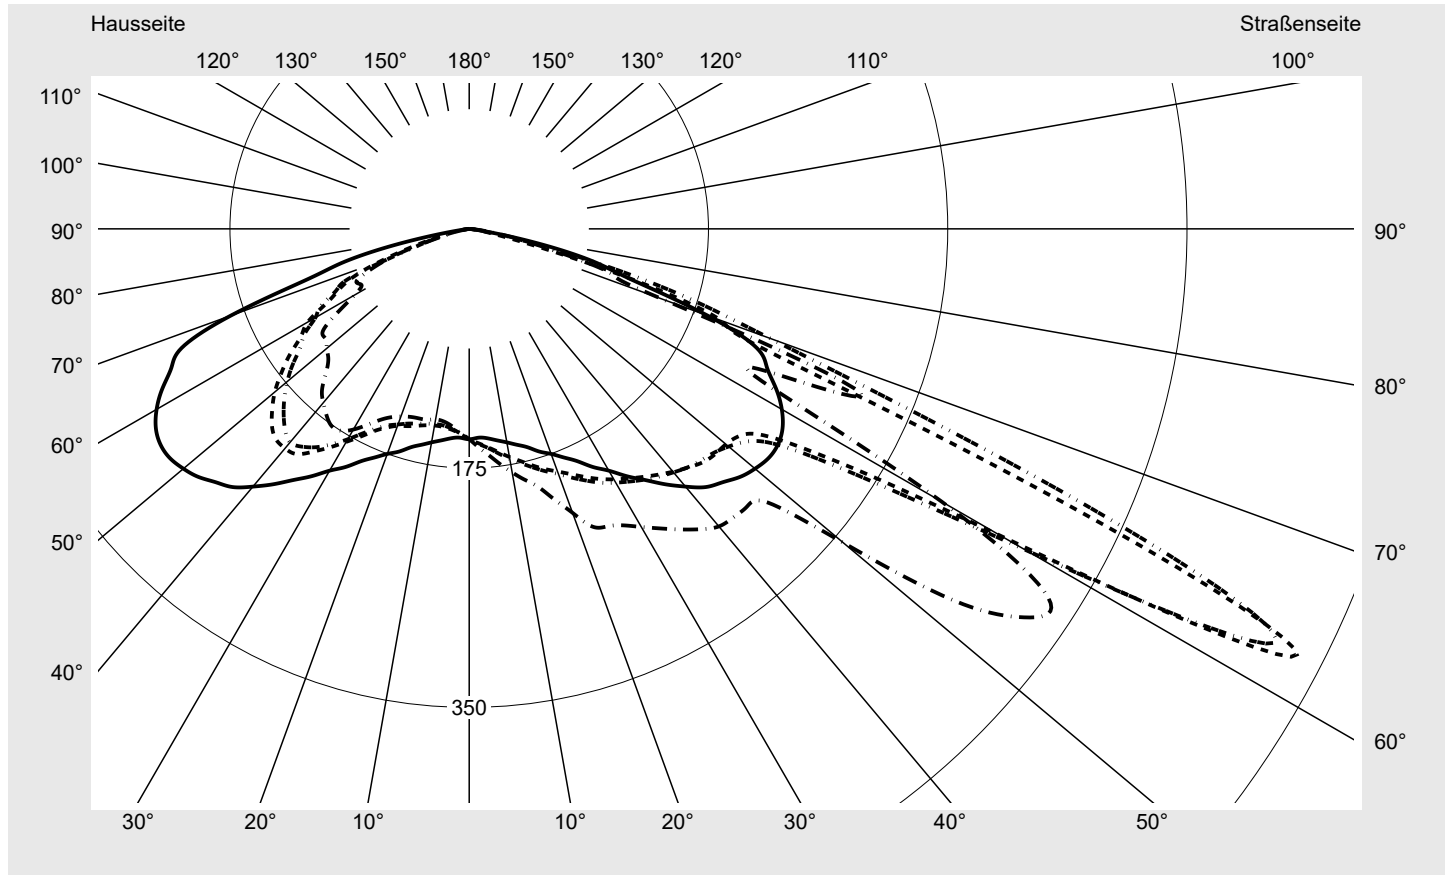

Lichttechnischer Prüfbefund

Familie
Streetlight 31 micro toolless

Bestell-Nr.: 5XH514AA08EA
EAN: 4069025512567

LP-Nummer
59798_2157

Ausführung Mastansatz- / Mastaufsatzmontage
Optik asymmetrisch strahlend (PL32G)
Abdeckung Einscheibensicherheitsglas (ESG)
Bestückung LED 4000 K | CRI ≥ 70
Betriebsgerät EVG SITECO
Bemessungswerte Nettolichtstrom = 5420 lm
Systemleistung = 35.3 W
Lichtausbeute = 153.5 lm/W

Seriendokumentation
25.08.2025

siteco

Lichtstärke in cd/klm

C180-0

C220-40

C225-45

C270-90

Imax: 678 cd/klm

Leuchtenbetriebswirkungsgrade

Eta 100.0%
Eta 0° - 90° 100.0%
Eta 90° - 180° 0.0%

Lichtstärkeklasse nach EN13201-2

Klasse: G3
Imax 70° 623.9
Imax 80° 57.0
Imax 90° 0.0
Imax >90° 0.0
Imax >95° 0.0

Messbedingungen