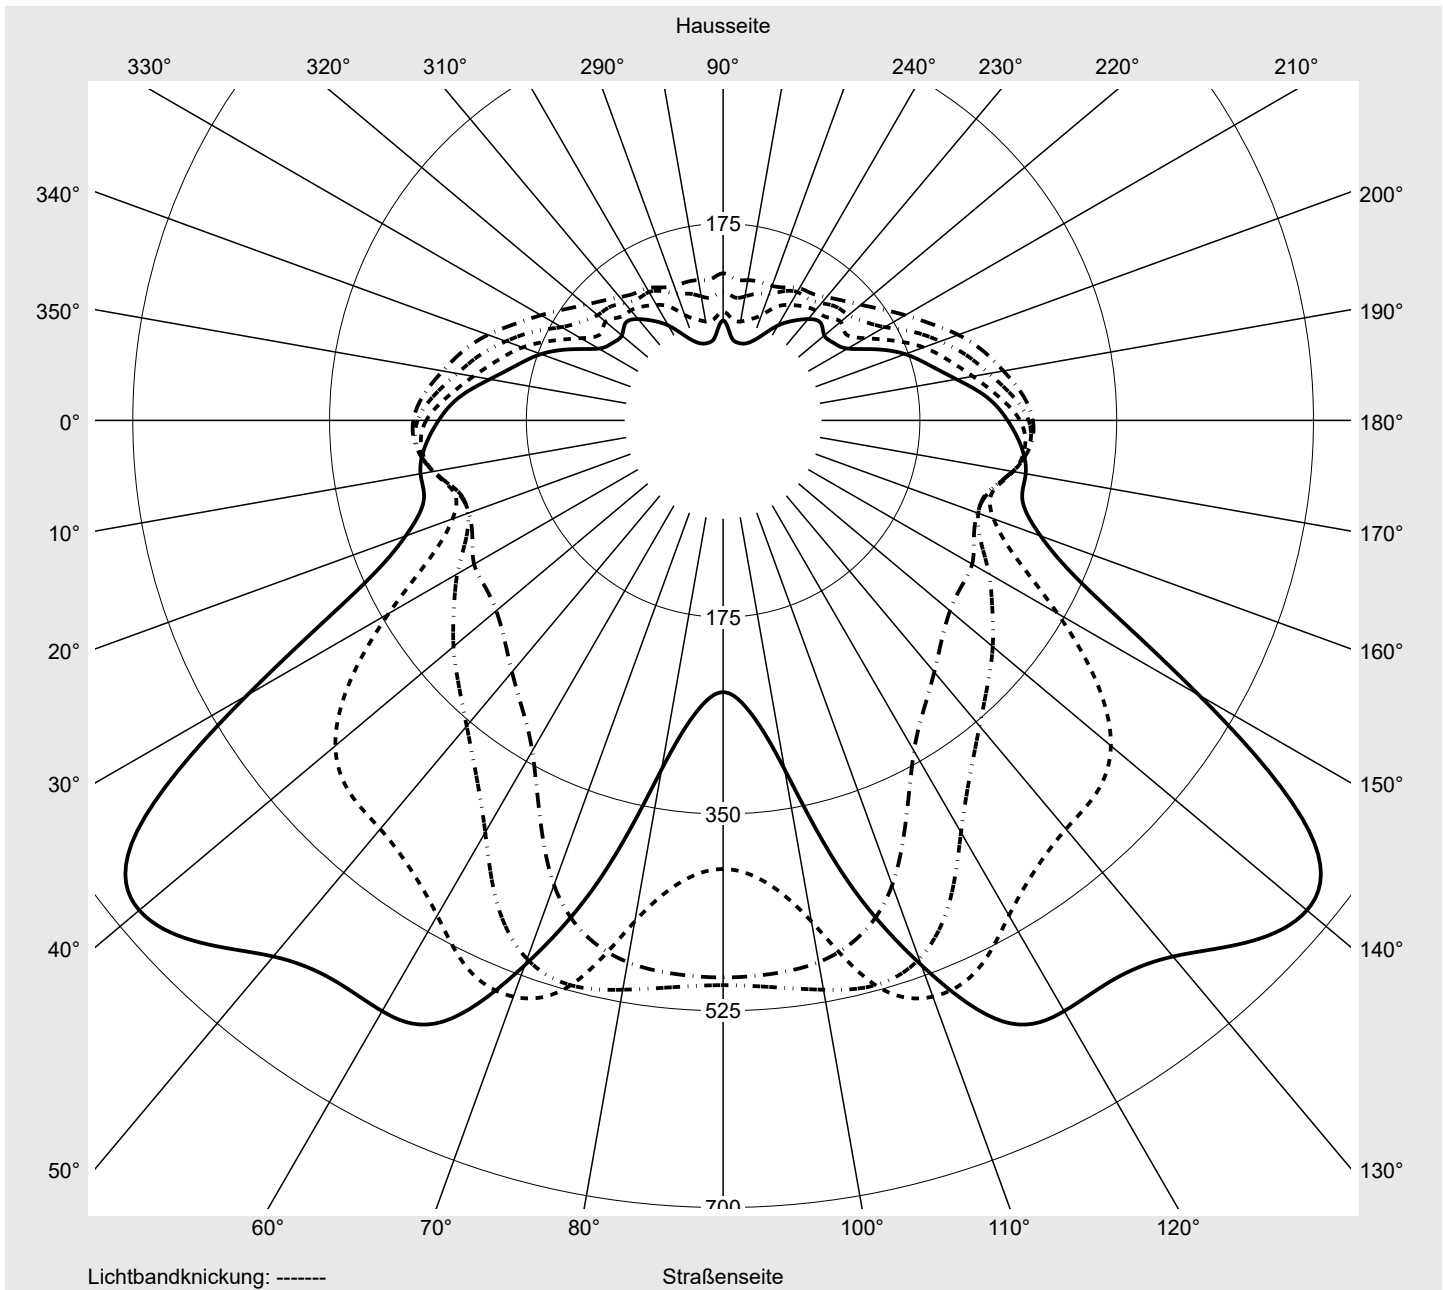

Lichttechnischer Prüfbefund

Familie
Streetlight 31 micro toolless

Bestell-Nr.: 5XH514AA08EA
EAN: 4069025512567

LP-Nummer
59798_2157

Ausführung Mastansatz- / Mastaufsatzmontage
Optik asymmetrisch strahlend (PL32G)
Abdeckung Einscheibensicherheitsglas (ESG)
Bestückung LED 4000 K | CRI ≥ 70
Betriebsgerät EVG SITECO
Bemessungswerte Nettolichtstrom = 5420 lm
Systemleistung = 35.3 W
Lichtausbeute = 153.5 lm/W

Leuchtenbetriebswirkungsgrade

Eta 100.0%
Eta 0° - 90° 100.0%
Eta 90° - 180° 0.0%

Lichtstärkeklasse nach EN13201-2

Klasse: G3
Imax 70° 623.9
Imax 80° 57.0
Imax 90° 0.0
Imax >90° 0.0
Imax >95° 0.0

Messbedingungen

DIN EN 13032 und DIN 5032

Lichttechnischer Prüfbefund

Familie Streetlight 31 micro toolless	Bestell-Nr.: 5XH514AA08EA EAN: 4069025512567	LP-Nummer 59798_2157
---	---	--------------------------------

Kegelmantelkurven in cd/klm **KMK 62,5°** **KMK 60°** **KMK 57,5°** **KMK 55°** **siteco**