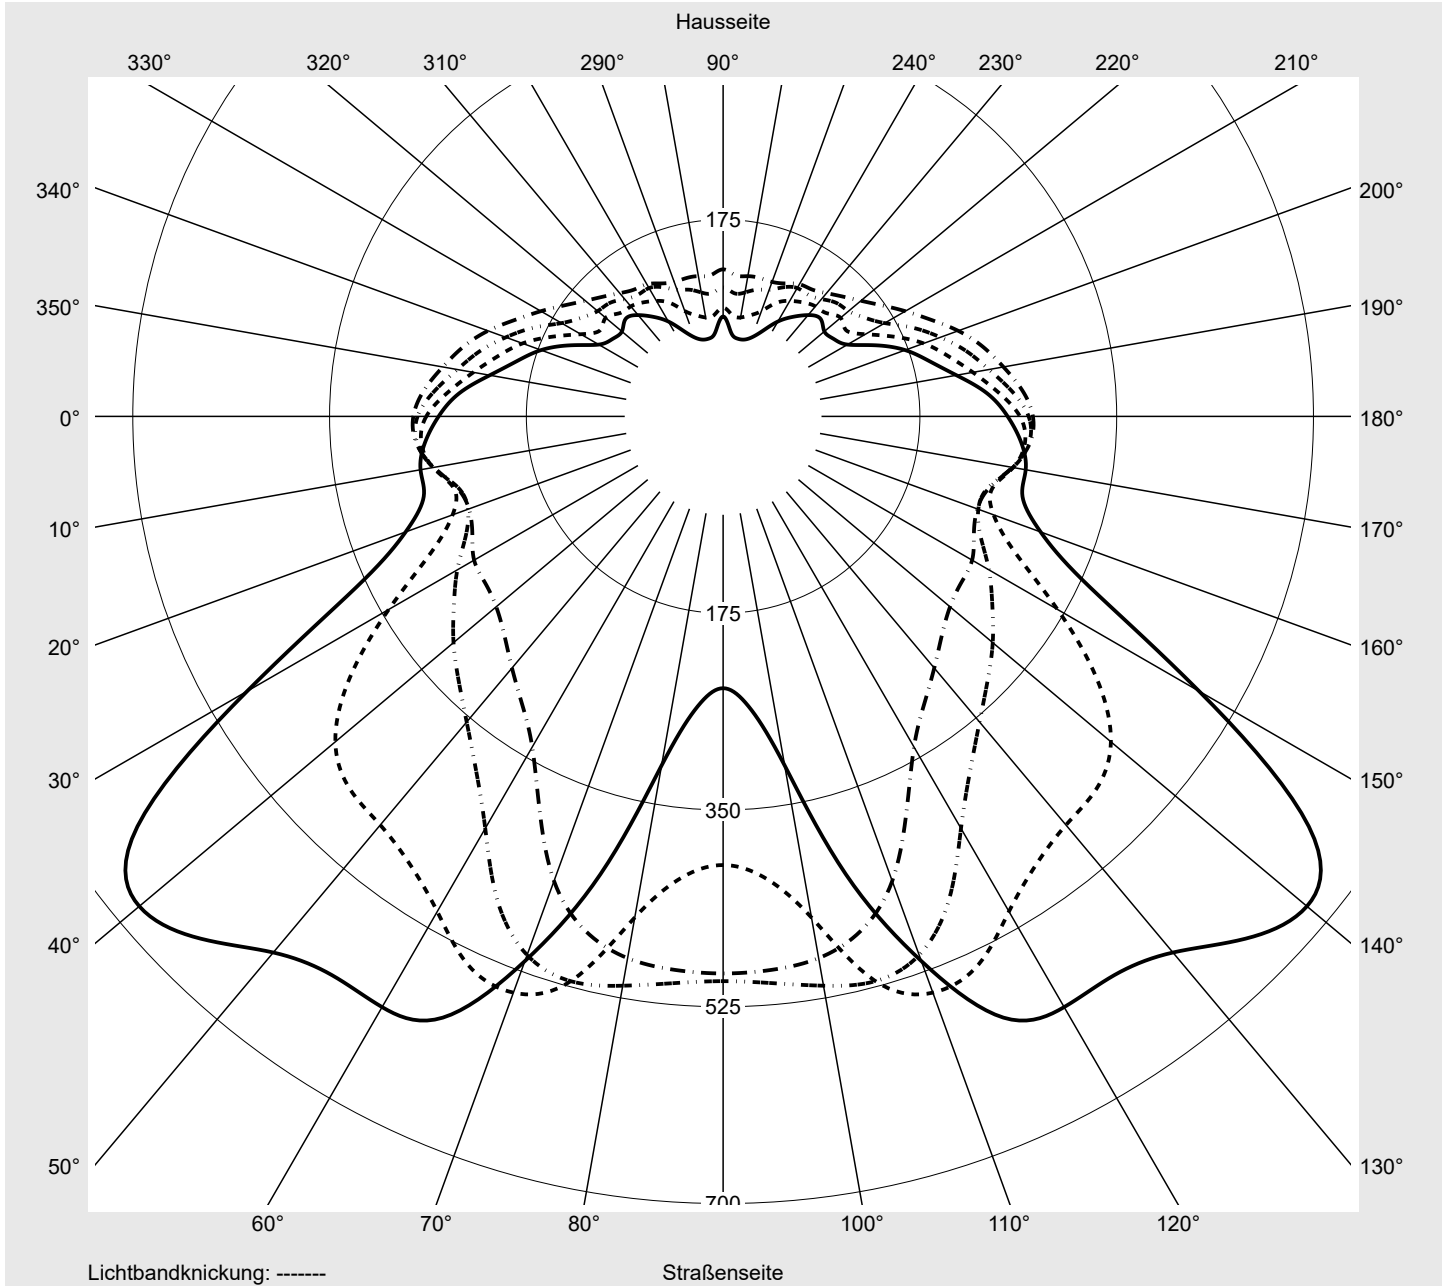

Leuchtenbetriebswirkungsgrade

Eta	100.0%
Eta 0° - 90°	100.0%
Eta 90° - 180°	0.0%

Lichtstärkeklasse nach EN13201-2

Klasse:	G3
Imax 70°	623.9
Imax 80°	57.0
Imax 90°	0.0
Imax >90°	0.0
Imax >95°	0.0

Messbedingungen

DIN EN 13032 und DIN 5032

Lichttechnischer Prüfbefund

Familie Streetlight 31 micro toolless	Bestell-Nr.: 5XH514AB08EA EAN: 4069025512598	LP-Nummer 59798_2167
---	---	--------------------------------

Kegelmantelkurven in cd/klm **KMK 62,5°** **KMK 60°** **KMK 57,5°** **KMK 55°**