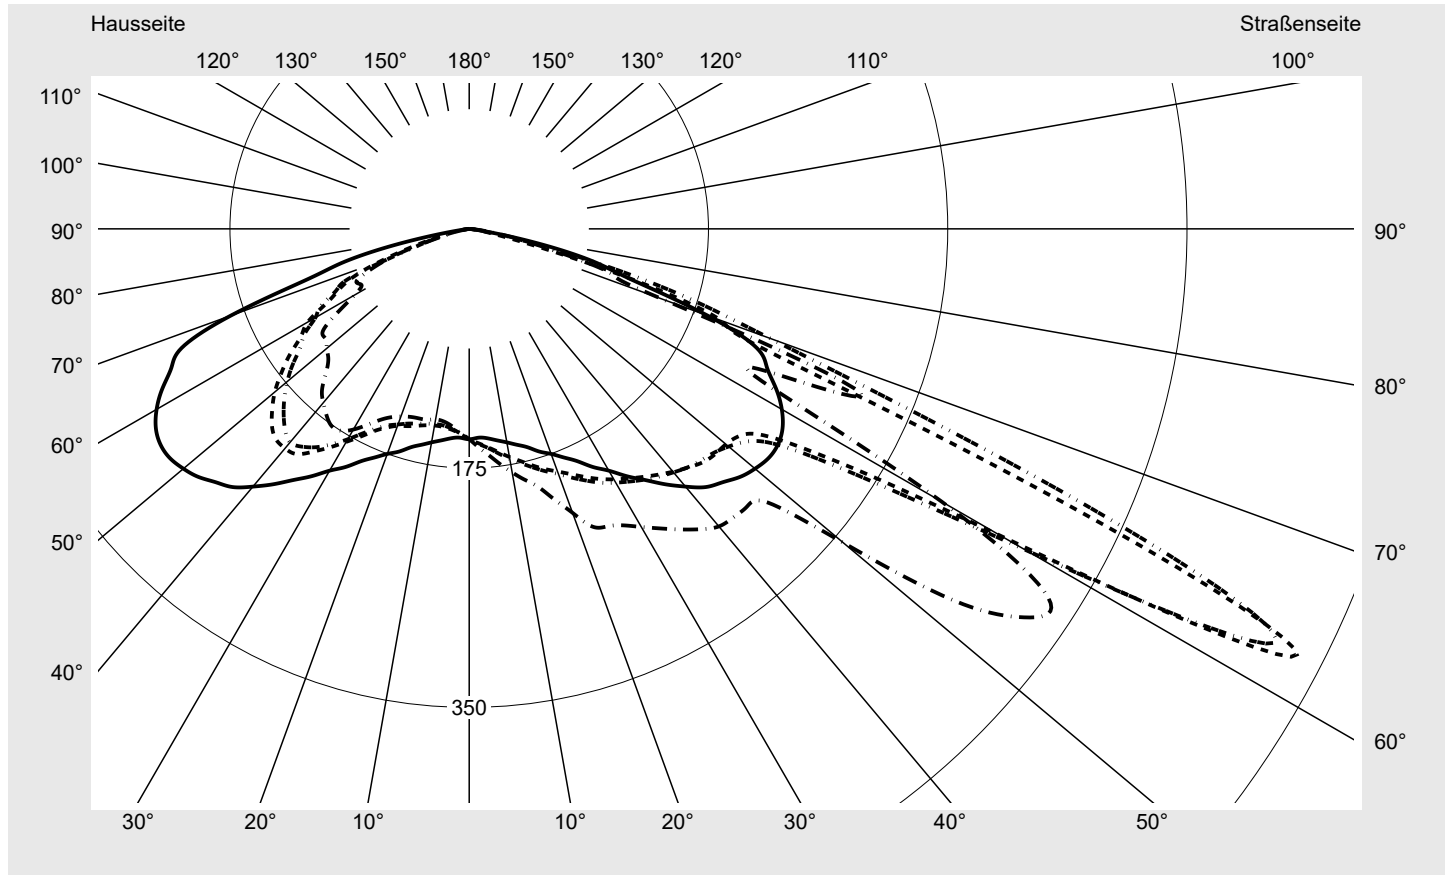

Lichttechnischer Prüfbefund

Familie
Streetlight 31 micro toolless

Bestell-Nr.: 5XH514AB08EA
EAN: 4069025512598

LP-Nummer
59798_2167

Ausführung	Mastansatz- / Mastaufsatzmontage
Optik	asymmetrisch strahlend (PL32G)
Abdeckung	Einscheibensicherheitsglas (ESG)
Bestückung	LED 4000 K CRI ≥ 70
Betriebsgerät	EVG SITECO
Bemessungswerte	Nettolichtstrom = 5420 lm Systemleistung = 35.3 W Lichtausbeute = 153.5 lm/W

Seriendokumentation
25.08.2025

siteco

Lichtstärke in cd/klm

C180-0

C220-40

C225-45

C270-90

Imax: 678 cd/klm

Leuchtenbetriebswirkungsgrade

Eta	100.0%
Eta 0° - 90°	100.0%
Eta 90° - 180°	0.0%

Lichtstärkeklasse nach EN13201-2

Klasse:	G3
Imax 70°	623.9
Imax 80°	57.0
Imax 90°	0.0
Imax >90°	0.0
Imax >95°	0.0

Messbedingungen