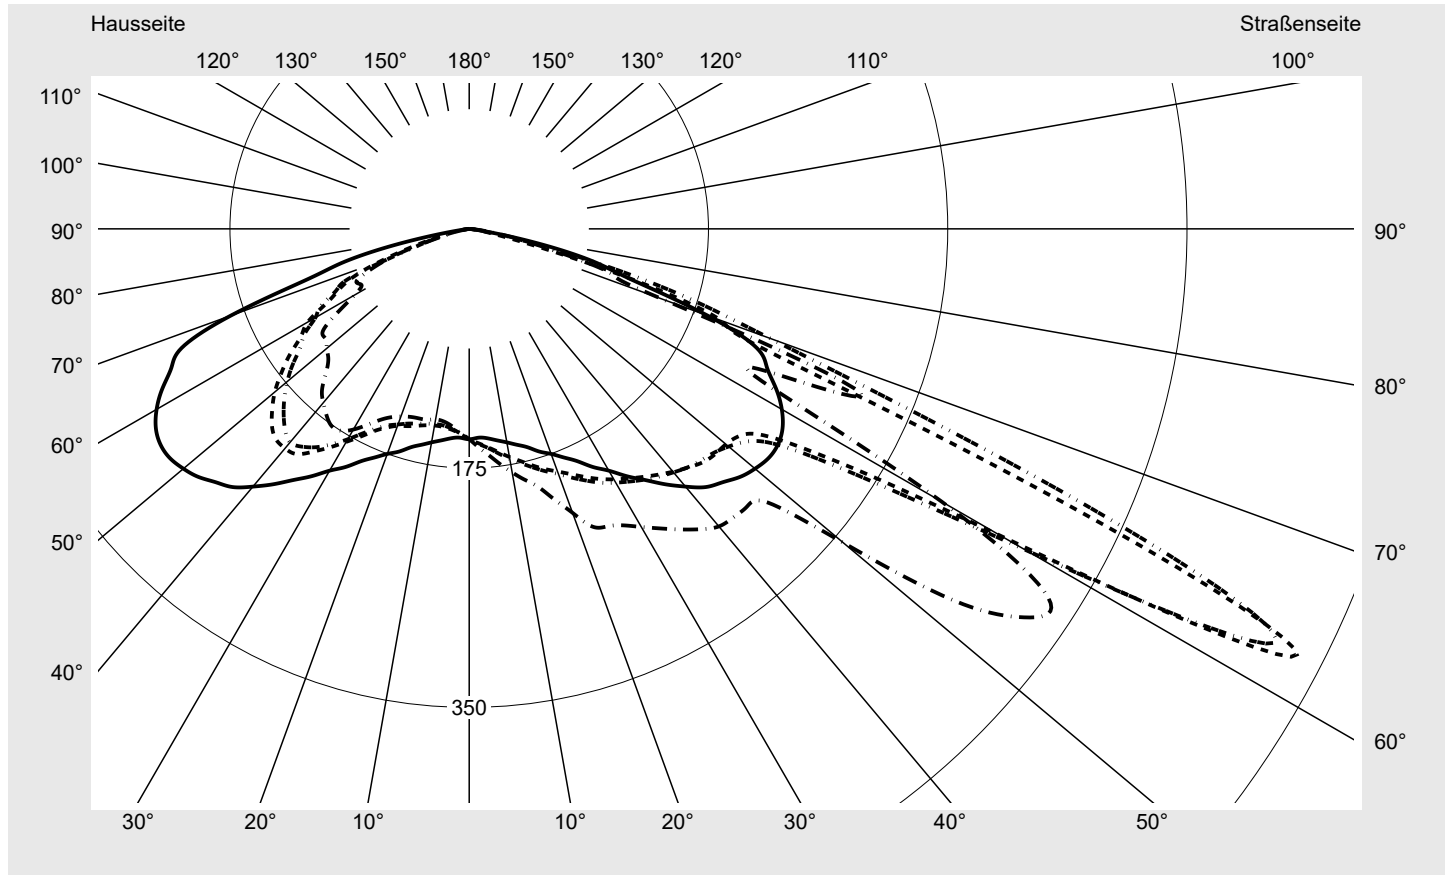

## Lichttechnischer Prüfbefund

**Familie**  
Streetlight 31 micro toolless

**Bestell-Nr.:** 5XH514AR08EA  
**EAN:** 4069025512604

**LP-Nummer**  
59798\_2177

**Ausführung** Mastansatz- / Mastaufsatzmontage  
**Optik** asymmetrisch strahlend (PL32G)  
**Abdeckung** Einscheibensicherheitsglas (ESG)  
**Bestückung** LED 4000 K | CRI ≥ 70  
**Betriebsgerät** EVG SITECO - Smart Interface  
**Bemessungswerte** Nettolichtstrom = 5750 lm  
Systemleistung = 38.0 W  
Lichtausbeute = 151.3 lm/W

**Seriendokumentation**  
25.08.2025

siteco

**Lichtstärke in cd/klm**

C180-0

C220-40

C225-45

C270-90

**Imax: 678 cd/klm**

**Leuchtenbetriebswirkungsgrade**

Eta 100.0%  
Eta 0° - 90° 100.0%  
Eta 90° - 180° 0.0%

**Lichtstärkeklasse nach EN13201-2**

Klasse: G3  
Imax 70° 623.9  
Imax 80° 57.0  
Imax 90° 0.0  
Imax >90° 0.0  
Imax >95° 0.0