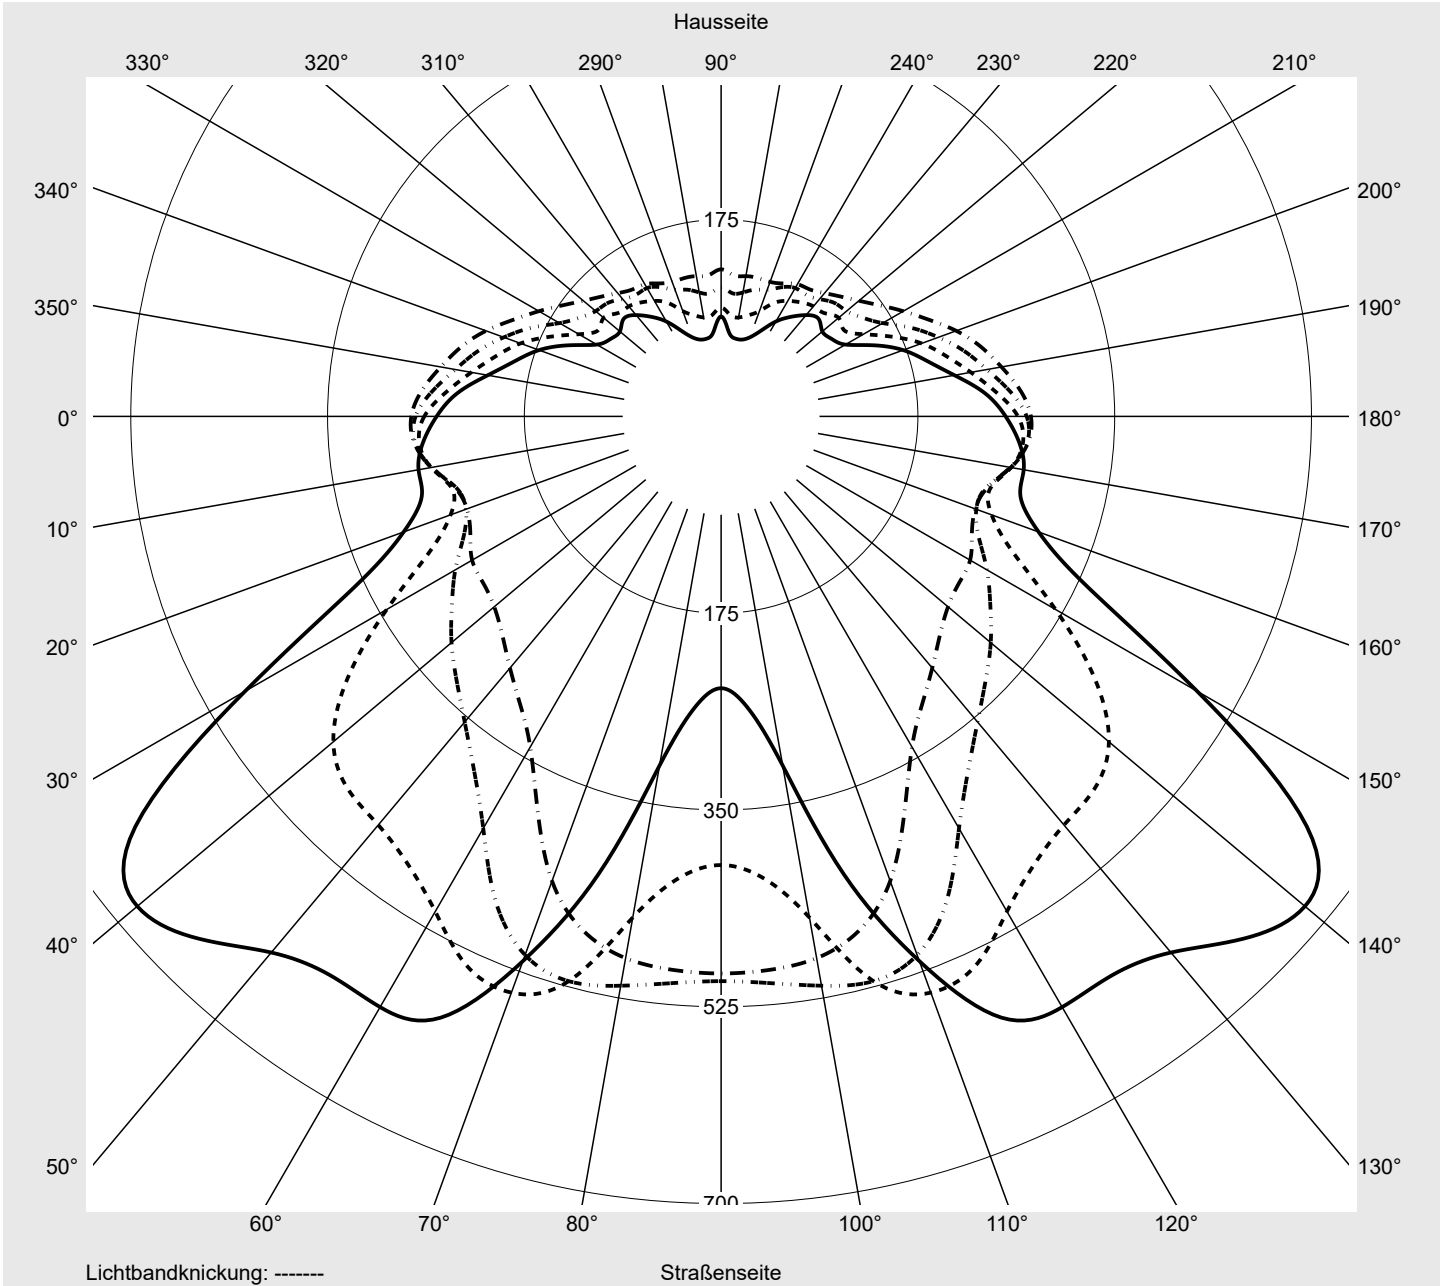

Lichttechnischer Prüfbefund

Familie Streetlight 31 micro toolless	Bestell-Nr.: 5XH514AR08EA EAN: 4069025512604	LP-Nummer 59798_2177

Kegelmantelkurven in cd/klm   **KMK 62,5°**   **KMK 60°**   **KMK 57,5°**   **KMK 55°**   **siteco**

Lichttechnischer Prüfbefund

Familie Streetlight 31 micro toolless	Bestell-Nr.: 5XH514AR08EA EAN: 4069025512604	LP-Nummer 59798_2177
Wertetabelle Lichtstärkemessung		Maximale Lichtstärke
		siteco

C- Ebenen	0° 180°	5° 175°	10° 170°	15° 165°	20° 160°	25° 155°	30° 150°	35° 145°	40° 140°	45° 135°	50° 130°	55° 125°	60° 120°
γ	Lichtstärke in cd/klm												
0,0°	153.9	153.9	153.9	153.9	153.9	153.9	153.9	153.9	153.9	153.9	153.9	153.9	153.9
2,5°	152.9	153.3	153.8	154.4	154.9	155.4	156.0	156.5	157.0	157.5	157.9	158.3	158.7
5,0°	153.8	154.6	155.4	156.5	157.5	158.3	158.9	159.7	160.5	161.0	161.6	162.2	162.9
7,5°	156.0	157.1	158.0	159.2	160.3	161.4	162.4	163.6	164.7	165.8	166.8	167.8	168.6
10,0°	158.6	159.8	160.7	162.1	163.6	165.0	166.3	167.8	169.4	170.8	172.3	173.6	174.7
12,5°	161.8	162.9	164.3	166.1	167.9	169.6	171.0	172.5	174.0	175.6	177.3	178.9	180.3
15,0°	165.4	166.9	168.3	170.4	172.5	174.3	176.0	177.5	179.2	180.7	182.1	184.2	186.5
17,5°	170.8	172.0	173.2	175.2	177.0	179.0	180.8	182.5	184.2	185.9	187.6	189.5	193.3
20,0°	175.2	177.6	179.4	180.6	182.3	183.8	185.4	187.0	188.9	190.8	193.3	195.6	198.8
22,5°	181.0	183.3	185.4	187.4	188.4	189.3	190.5	192.0	194.2	197.0	200.2	203.5	206.3
25,0°	187.6	190.1	191.6	193.7	195.1	195.1	195.8	197.7	200.2	203.2	206.9	210.2	213.0
27,5°	196.4	198.0	199.0	200.0	201.5	201.5	201.7	203.7	206.2	209.3	212.5	215.7	218.7
30,0°	204.2	206.2	206.7	206.7	207.3	207.7	207.4	209.4	211.5	214.4	217.0	219.4	222.1
32,5°	214.5	215.1	214.9	213.5	212.7	212.7	212.5	214.6	216.5	219.1	221.3	223.8	226.6
35,0°	224.3	224.9	223.5	220.7	217.8	217.6	217.3	220.0	221.5	223.9	226.4	229.1	232.2
37,5°	235.5	234.4	231.5	226.7	222.7	222.0	221.6	224.9	226.7	228.3	230.7	233.9	237.1
40,0°	246.1	244.1	238.9	231.2	227.0	225.6	225.6	229.6	231.8	232.5	234.7	237.4	240.3
42,5°	256.1	251.5	243.7	234.8	230.4	228.4	229.6	234.7	236.8	236.6	237.3	239.0	242.2
45,0°	262.1	258.4	248.9	238.5	233.4	230.6	232.6	238.8	241.5	239.6	239.3	241.4	245.8
47,5°	268.6	264.5	253.2	241.5	235.7	233.5	235.8	240.9	243.9	242.5	242.8	246.1	252.5
50,0°	272.9	269.4	256.7	243.7	237.1	236.9	240.1	244.1	245.1	247.7	250.1	255.0	265.8
52,5°	275.7	272.4	259.2	245.1	239.2	241.2	245.9	248.1	248.9	255.6	263.8	274.7	290.4
55,0°	275.5	273.8	261.2	245.1	240.6	246.1	255.7	258.3	263.4	275.1	292.1	311.9	339.5
57,5°	271.7	273.1	261.7	244.1	241.5	252.6	273.0	292.3	313.0	332.6	354.8	383.3	423.1
60,0°	264.0	269.5	261.9	247.8	256.0	286.6	343.4	405.3	450.2	469.1	474.4	485.9	508.4
62,5°	253.0	266.1	273.3	275.7	300.5	360.4	488.8	635.9	677.8	656.9	622.4	606.6	606.6
65,0°	240.3	274.2	286.5	273.7	264.1	275.7	311.3	384.1	511.5	564.9	556.9	590.7	600.5
67,5°	227.7	249.1	236.1	196.9	168.4	167.8	182.1	207.7	249.4	360.6	503.8	535.0	349.3
70,0°	185.7	185.4	184.1	169.0	150.8	152.0	157.7	172.3	195.9	234.0	284.0	366.9	498.5
72,5°	126.9	155.2	171.0	150.9	111.5	93.7	90.0	103.8	134.0	166.6	192.6	201.1	236.6
75,0°	96.9	117.8	119.7	83.1	44.1	31.7	30.5	39.5	61.7	98.4	139.1	154.4	150.9
77,5°	60.5	54.0	41.1	25.1	13.3	11.4	11.3	14.3	24.0	44.4	79.4	107.8	98.4
80,0°	22.7	9.2	5.9	6.4	6.7	6.7	6.6	7.4	10.8	16.5	36.0	55.9	57.0
82,5°	4.1	2.8	3.0	3.2	3.4	3.5	3.5	3.8	4.8	7.4	13.0	24.0	27.7
85,0°	1.2	1.2	1.2	1.2	1.2	1.2	1.4	1.4	1.5	2.0	2.7	5.0	6.9
87,5°	0.7	0.7	0.7	0.7	0.6	0.6	0.6	0.6	0.6	0.6	0.6	0.6	0.7
90,0°	0.0	0.0	0.0	0.0	0.0	0.0	0.0	0.0	0.0	0.0	0.0	0.0	0.0