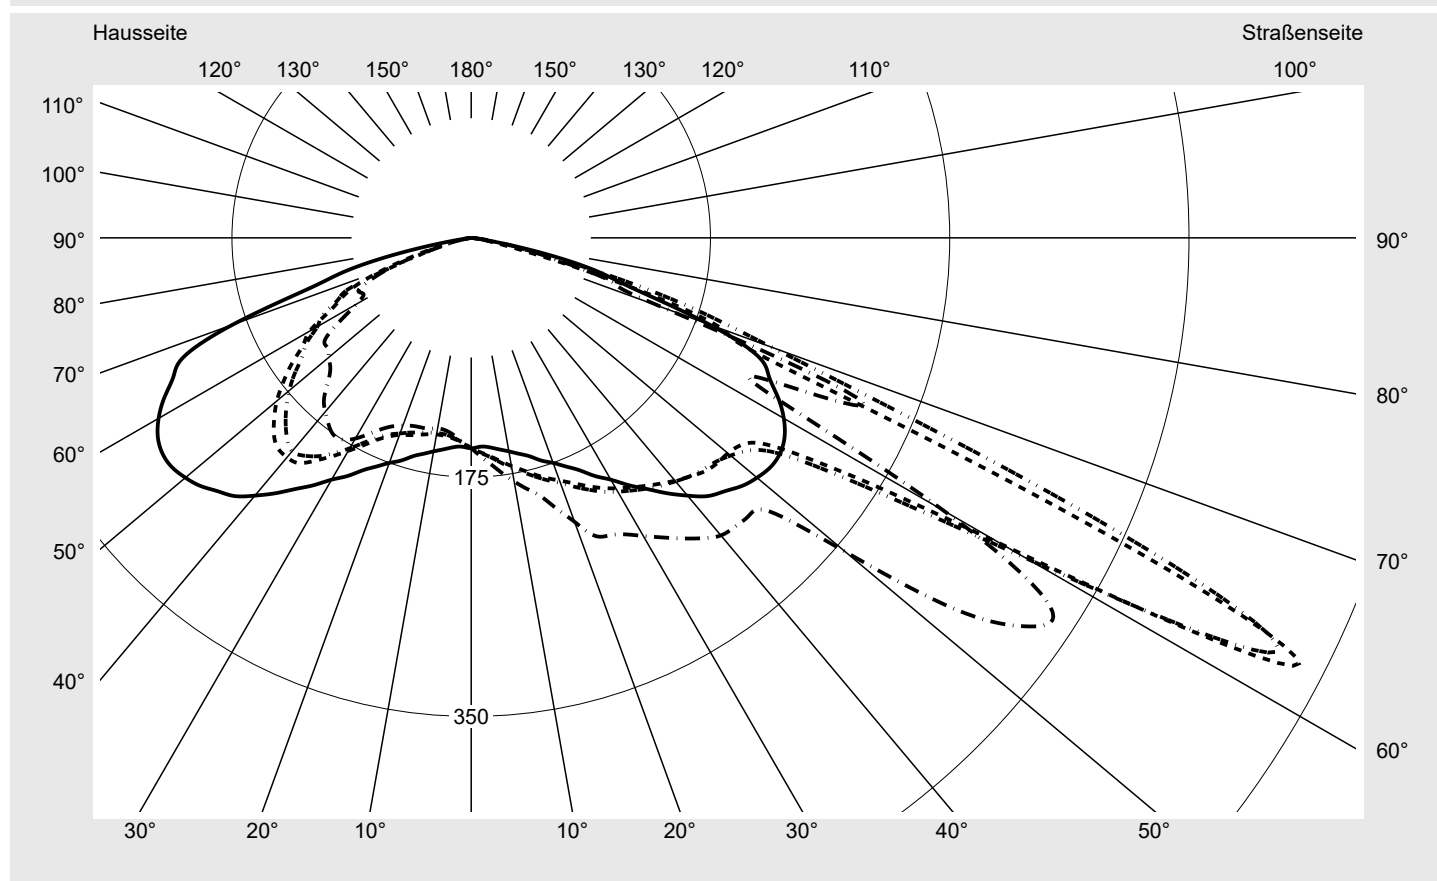

Lichttechnischer Prüfbefund

Familie
Streetlight 31 micro toolless

Bestell-Nr.: 5XH514AS08EA
EAN: 4069025512628

LP-Nummer
59798_2187

Ausführung Mastansatz- / Mastaufsatzmontage
Optik asymmetrisch strahlend (PL32G)
Abdeckung Einscheibensicherheitsglas (ESG)
Bestückung LED 4000 K | CRI ≥ 70
Betriebsgerät EVG SITECO - Smart Interface
Bemessungswerte Nettolichtstrom = 5750 lm
Systemleistung = 38.0 W
Lichtausbeute = 151.3 lm/W

Seriendokumentation
25.08.2025

siteco

Lichtstärke in cd/klm

C180-0

C220-40

C225-45

C270-90

Imax: 678 cd/klm

Leuchtenbetriebswirkungsgrade

Eta 100.0%
Eta 0° - 90° 100.0%
Eta 90° - 180° 0.0%

Lichtstärkeklasse nach EN13201-2

Klasse: G3
Imax 70° 623.9
Imax 80° 57.0
Imax 90° 0.0
Imax >90° 0.0
Imax >95° 0.0

Messbedingungen