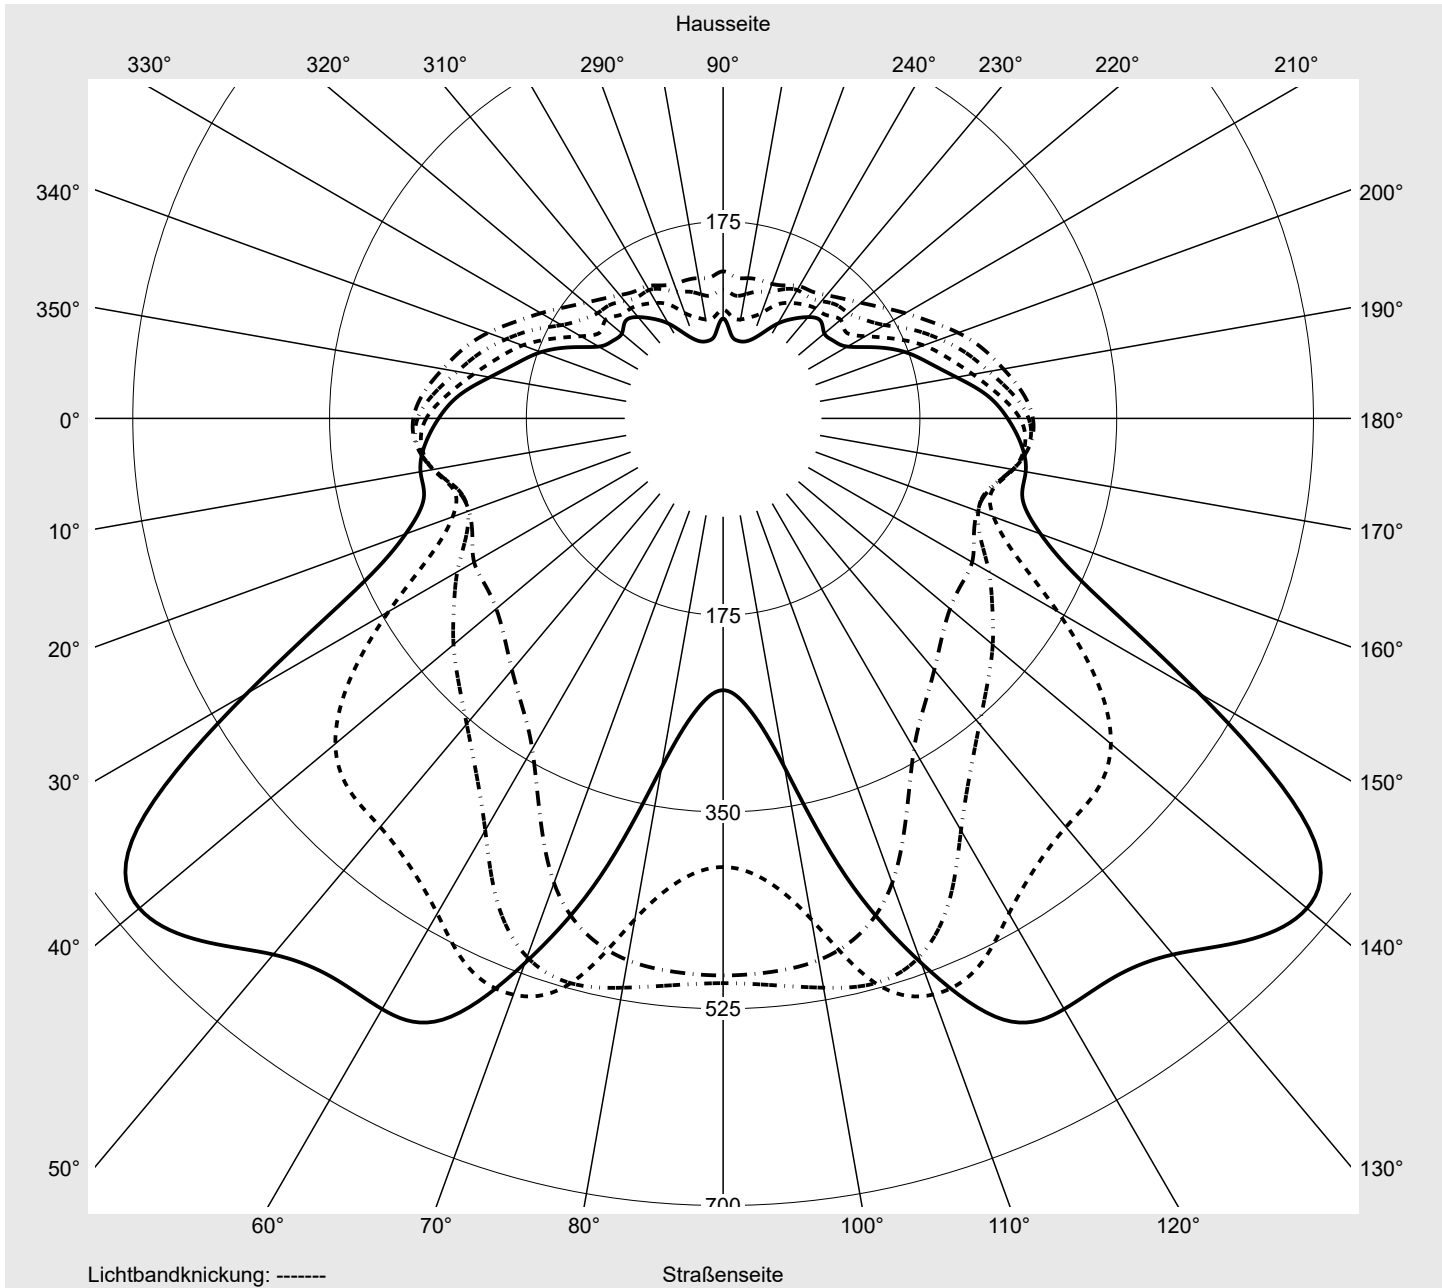

Lichttechnischer Prüfbefund

Familie Streetlight 31 micro toolless	Bestell-Nr.: 5XH514AS08EA EAN: 4069025512628	LP-Nummer 59798_2187

Kegelmantelkurven in cd/klm   **KMK 62,5°**   **KMK 60°**   **KMK 57,5°**   **KMK 55°**   **siteco**

Lichttechnischer Prüfbefund

Familie Streetlight 31 micro toolless	Bestell-Nr.: 5XH514AS08EA EAN: 4069025512628	LP-Nummer 59798_2187
Wertetabelle Lichtstärkemessung		Maximale Lichtstärke
		siteco

C- Ebenen	0° 180°	5° 175°	10° 170°	15° 165°	20° 160°	25° 155°	30° 150°	35° 145°	40° 140°	45° 135°	50° 130°	55° 125°	60° 120°
γ	Lichtstärke in cd/klm												
0,0°	153.9	153.9	153.9	153.9	153.9	153.9	153.9	153.9	153.9	153.9	153.9	153.9	153.9
2,5°	152.9	153.3	153.8	154.4	154.9	155.4	156.0	156.5	157.0	157.5	157.9	158.3	158.7
5,0°	153.8	154.6	155.4	156.5	157.5	158.3	158.9	159.7	160.5	161.0	161.6	162.2	162.9
7,5°	156.0	157.1	158.0	159.2	160.3	161.4	162.4	163.6	164.7	165.8	166.8	167.8	168.6
10,0°	158.6	159.8	160.7	162.1	163.6	165.0	166.3	167.8	169.4	170.8	172.3	173.6	174.7
12,5°	161.8	162.9	164.3	166.1	167.9	169.6	171.0	172.5	174.0	175.6	177.3	178.9	180.3
15,0°	165.4	166.9	168.3	170.4	172.5	174.3	176.0	177.5	179.2	180.7	182.1	184.2	186.5
17,5°	170.8	172.0	173.2	175.2	177.0	179.0	180.8	182.5	184.2	185.9	187.6	189.5	193.3
20,0°	175.2	177.6	179.4	180.6	182.3	183.8	185.4	187.0	188.9	190.8	193.3	195.6	198.8
22,5°	181.0	183.3	185.4	187.4	188.4	189.3	190.5	192.0	194.2	197.0	200.2	203.5	206.3
25,0°	187.6	190.1	191.6	193.7	195.1	195.1	195.8	197.7	200.2	203.2	206.9	210.2	213.0
27,5°	196.4	198.0	199.0	200.0	201.5	201.5	201.7	203.7	206.2	209.3	212.5	215.7	218.7
30,0°	204.2	206.2	206.7	206.7	207.3	207.7	207.4	209.4	211.5	214.4	217.0	219.4	222.1
32,5°	214.5	215.1	214.9	213.5	212.7	212.7	212.5	214.6	216.5	219.1	221.3	223.8	226.6
35,0°	224.3	224.9	223.5	220.7	217.8	217.6	217.3	220.0	221.5	223.9	226.4	229.1	232.2
37,5°	235.5	234.4	231.5	226.7	222.7	222.0	221.6	224.9	226.7	228.3	230.7	233.9	237.1
40,0°	246.1	244.1	238.9	231.2	227.0	225.6	225.6	229.6	231.8	232.5	234.7	237.4	240.3
42,5°	256.1	251.5	243.7	234.8	230.4	228.4	229.6	234.7	236.8	236.6	237.3	239.0	242.2
45,0°	262.1	258.4	248.9	238.5	233.4	230.6	232.6	238.8	241.5	239.6	239.3	241.4	245.8
47,5°	268.6	264.5	253.2	241.5	235.7	233.5	235.8	240.9	243.9	242.5	242.8	246.1	252.5
50,0°	272.9	269.4	256.7	243.7	237.1	236.9	240.1	244.1	245.1	247.7	250.1	255.0	265.8
52,5°	275.7	272.4	259.2	245.1	239.2	241.2	245.9	248.1	248.9	255.6	263.8	274.7	290.4
55,0°	275.5	273.8	261.2	245.1	240.6	246.1	255.7	258.3	263.4	275.1	292.1	311.9	339.5
57,5°	271.7	273.1	261.7	244.1	241.5	252.6	273.0	292.3	313.0	332.6	354.8	383.3	423.1
60,0°	264.0	269.5	261.9	247.8	256.0	286.6	343.4	405.3	450.2	469.1	474.4	485.9	508.4
62,5°	253.0	266.1	273.3	275.7	300.5	360.4	488.8	635.9	677.8	656.9	622.4	606.6	606.6
65,0°	240.3	274.2	286.5	273.7	264.1	275.7	311.3	384.1	511.5	564.9	556.9	590.7	600.5
67,5°	227.7	249.1	236.1	196.9	168.4	167.8	182.1	207.7	249.4	360.6	503.8	535.0	349.3
70,0°	185.7	185.4	184.1	169.0	150.8	152.0	157.7	172.3	195.9	234.0	284.0	366.9	498.5
72,5°	126.9	155.2	171.0	150.9	111.5	93.7	90.0	103.8	134.0	166.6	192.6	201.1	236.6
75,0°	96.9	117.8	119.7	83.1	44.1	31.7	30.5	39.5	61.7	98.4	139.1	154.4	150.9
77,5°	60.5	54.0	41.1	25.1	13.3	11.4	11.3	14.3	24.0	44.4	79.4	107.8	98.4
80,0°	22.7	9.2	5.9	6.4	6.7	6.7	6.6	7.4	10.8	16.5	36.0	55.9	57.0
82,5°	4.1	2.8	3.0	3.2	3.4	3.5	3.5	3.8	4.8	7.4	13.0	24.0	27.7
85,0°	1.2	1.2	1.2	1.2	1.2	1.2	1.4	1.4	1.5	2.0	2.7	5.0	6.9
87,5°	0.7	0.7	0.7	0.7	0.6	0.6	0.6	0.6	0.6	0.6	0.6	0.6	0.7
90,0°	0.0	0.0	0.0	0.0	0.0	0.0	0.0	0.0	0.0	0.0	0.0	0.0	0.0