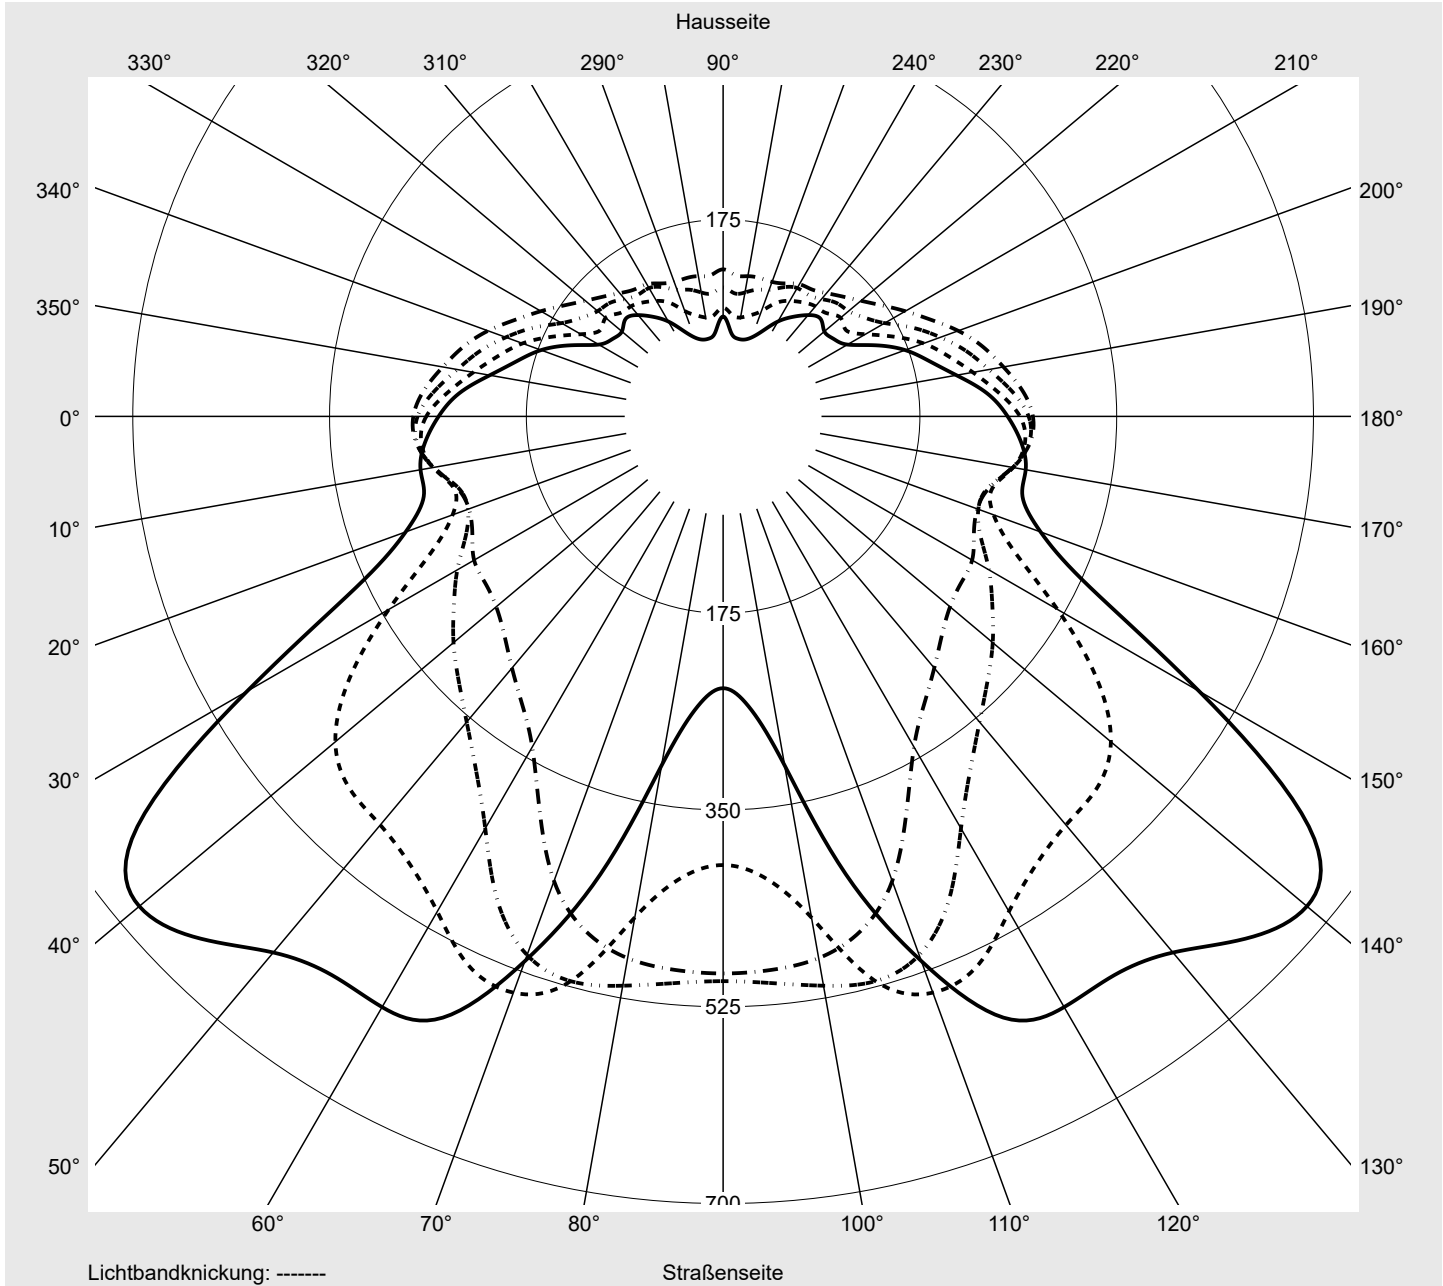

Lichttechnischer Prüfbefund

Familie
Streetlight 31 maxi toolless

Bestell-Nr.: 5XH813AA08TA
EAN: 4069025514165

LP-Nummer
59798_2251

Ausführung	Mastansatz- / Mastaufsatzmontage
Optik	asymmetrisch strahlend (PL32G)
Abdeckung	Einscheibensicherheitsglas (ESG)
Bestückung	LED 3000 K CRI ≥ 70
Betriebsgerät	EVG SITECO
Bemessungswerte	Nettolichtstrom = 32160 lm Systemleistung = 217.7 W Lichtausbeute = 147.7 lm/W

Leuchtenbetriebswirkungsgrade

Eta	100.0%
Eta 0° - 90°	100.0%
Eta 90° - 180°	0.0%

Lichtstärkeklasse nach EN13201-2

Klasse:	G3
Imax 70°	623.9
Imax 80°	57.0
Imax 90°	0.0
Imax >90°	0.0
Imax >95°	0.0

Messbedingungen

DIN EN 13032 und DIN 5032

Lichttechnischer Prüfbefund

Familie Streetlight 31 maxi toolless	Bestell-Nr.: 5XH813AA08TA EAN: 4069025514165	LP-Nummer 59798_2251
--	---	--------------------------------

Kegelmantelkurven in cd/klm **KMK 62,5°** **KMK 60°** **KMK 57,5°** **KMK 55°** **siteco**