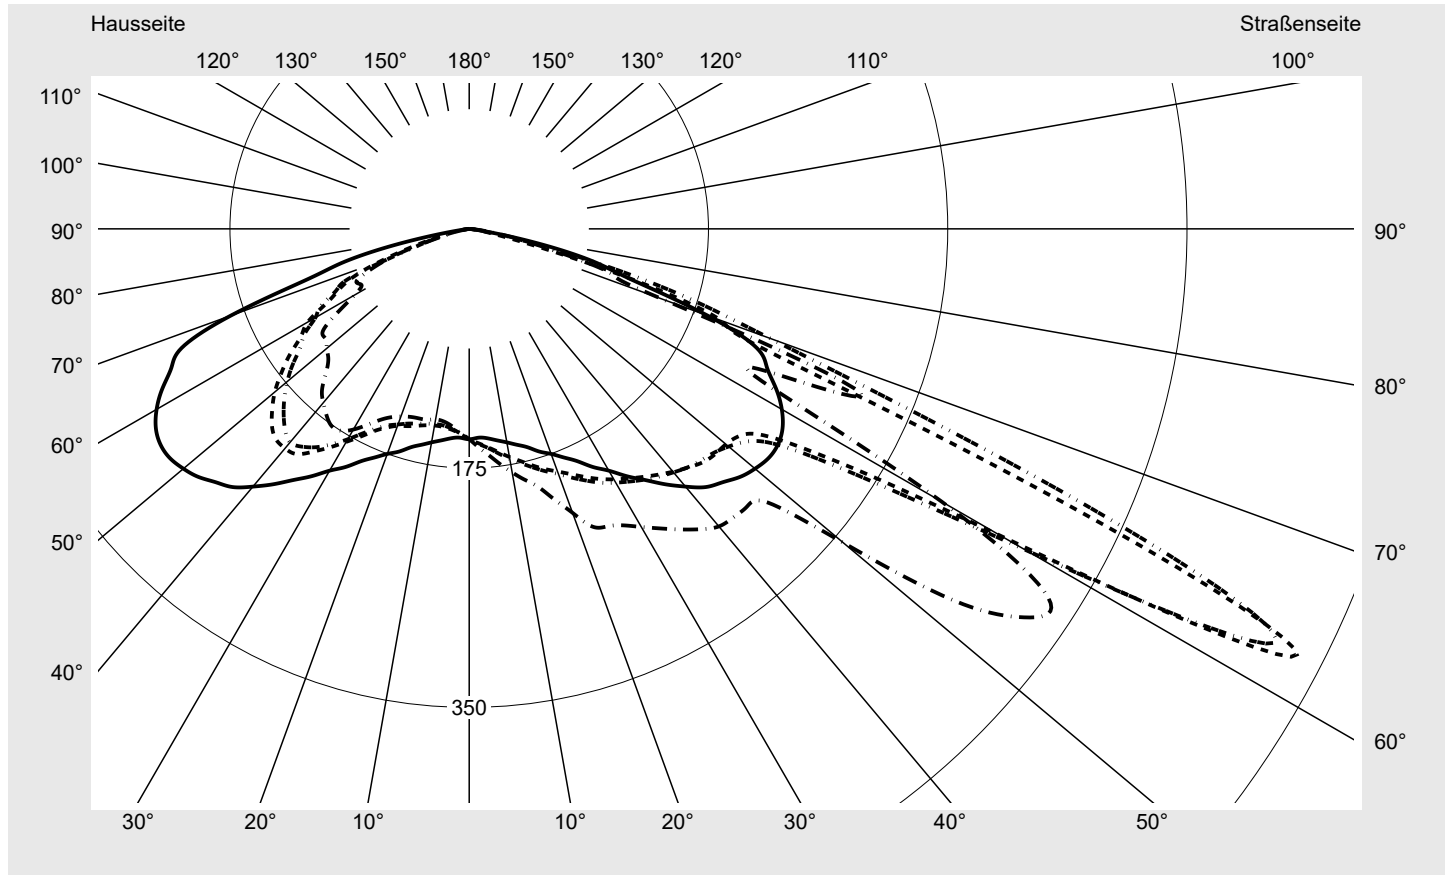

Lichttechnischer Prüfbefund

Familie
Streetlight 31 maxi toolless

Bestell-Nr.: 5XH813AA08TA
EAN: 4069025514165

LP-Nummer
59798_2251

Ausführung	Mastansatz- / Mastaufsatzmontage
Optik	asymmetrisch strahlend (PL32G)
Abdeckung	Einscheibensicherheitsglas (ESG)
Bestückung	LED 3000 K CRI ≥ 70
Betriebsgerät	EVG SITECO
Bemessungswerte	Nettolichtstrom = 32160 lm Systemleistung = 217.7 W Lichtausbeute = 147.7 lm/W

Seriendokumentation
26.08.2025

siteco

Lichtstärke in cd/klm

C180-0

C220-40

C225-45

C270-90

Imax: 678 cd/klm

Leuchtenbetriebswirkungsgrade

Eta	100.0%
Eta 0° - 90°	100.0%
Eta 90° - 180°	0.0%

Lichtstärkeklasse nach EN13201-2

Klasse:	G3
Imax 70°	623.9
Imax 80°	57.0
Imax 90°	0.0
Imax >90°	0.0
Imax >95°	0.0

Messbedingungen