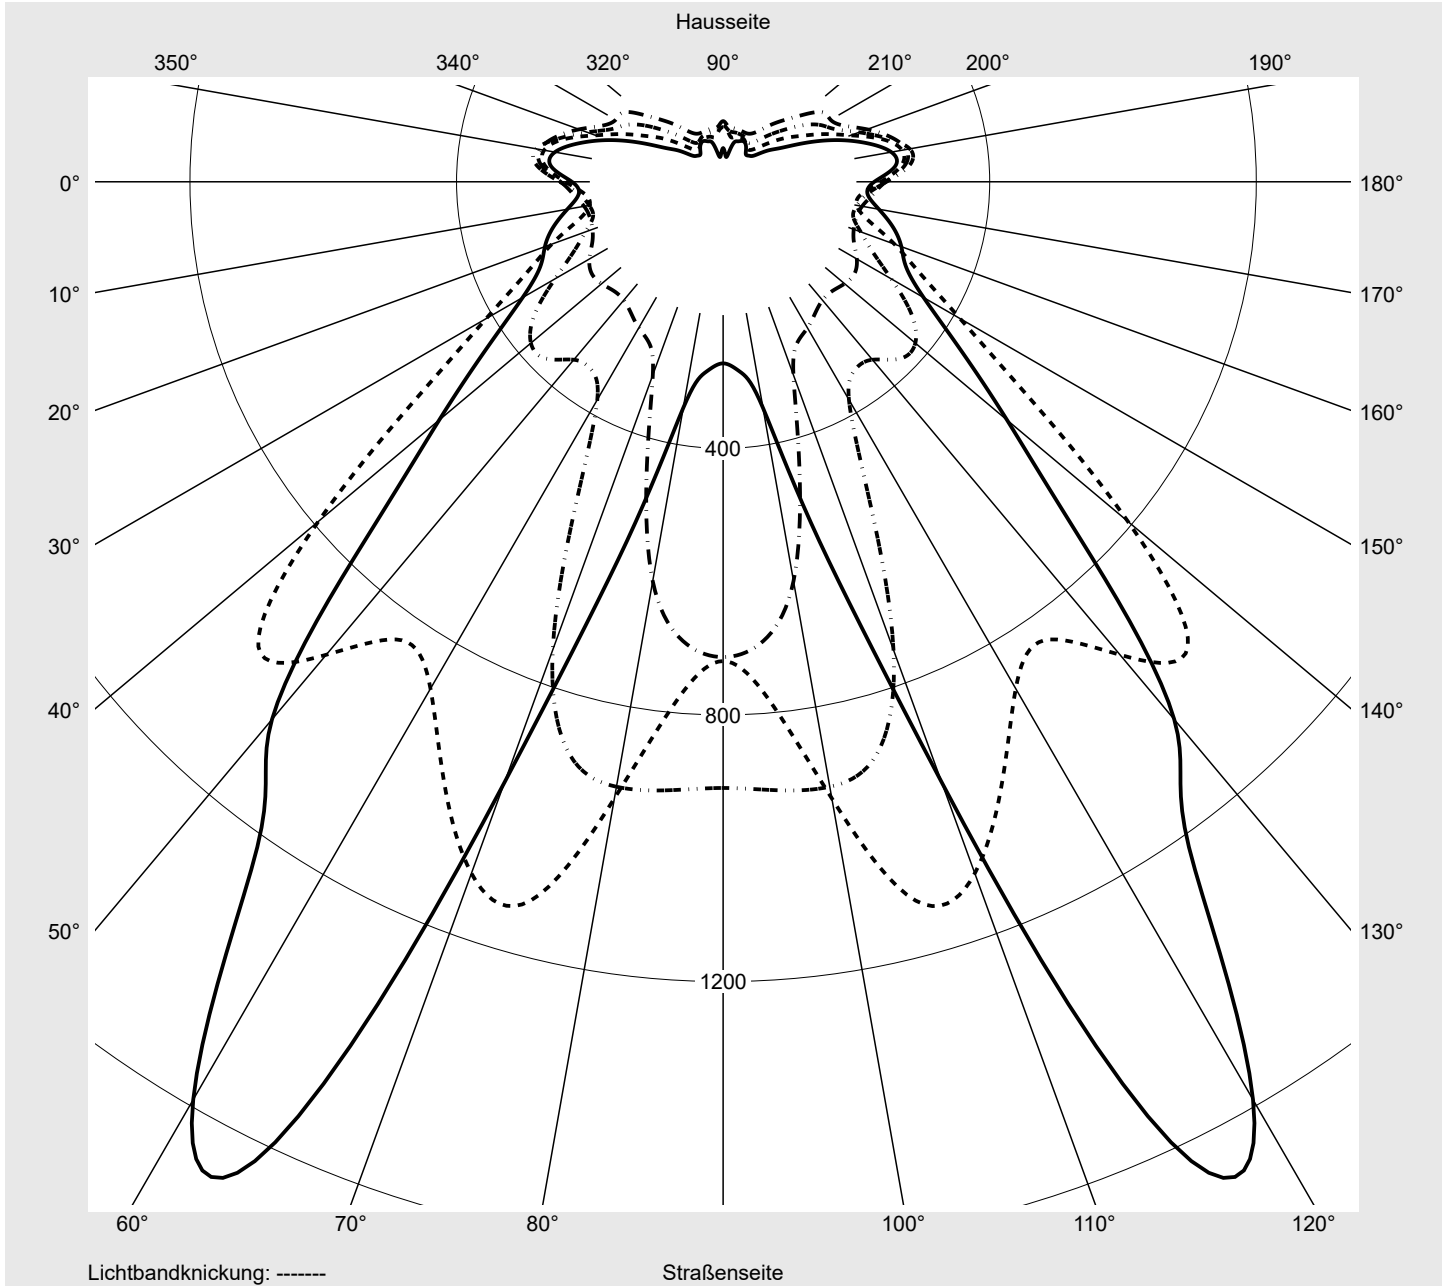

Leuchtenbetriebswirkungsgrade

Eta 100.0%
Eta 0° - 90° 100.0%
Eta 90° - 180° 0.0%

Lichtstärkeklasse nach EN13201-2

Klasse: G3
Imax 70° 732.5
Imax 80° 42.5
Imax 90° 0.0
Imax >90° 0.0
Imax >95° 0.0

Messbedingungen

Kegelmantelkurven in cd/klm **KMK 67.5°** **KMK 65°** **KMK 62.5°** **KMK 60°** **siteco**

Lichttechnischer Prüfbefund

| | | |
|--|---|---------------------------------------|
| Familie Streetlight 31 maxi toolless | Bestell-Nr.: 5XH814AA08SA EAN: 4069025514226 | LP-Nummer 59800_3865 |
| Wertetabelle Lichtstärkemessung | | Maximale Lichtstärke |
| | | siteco |