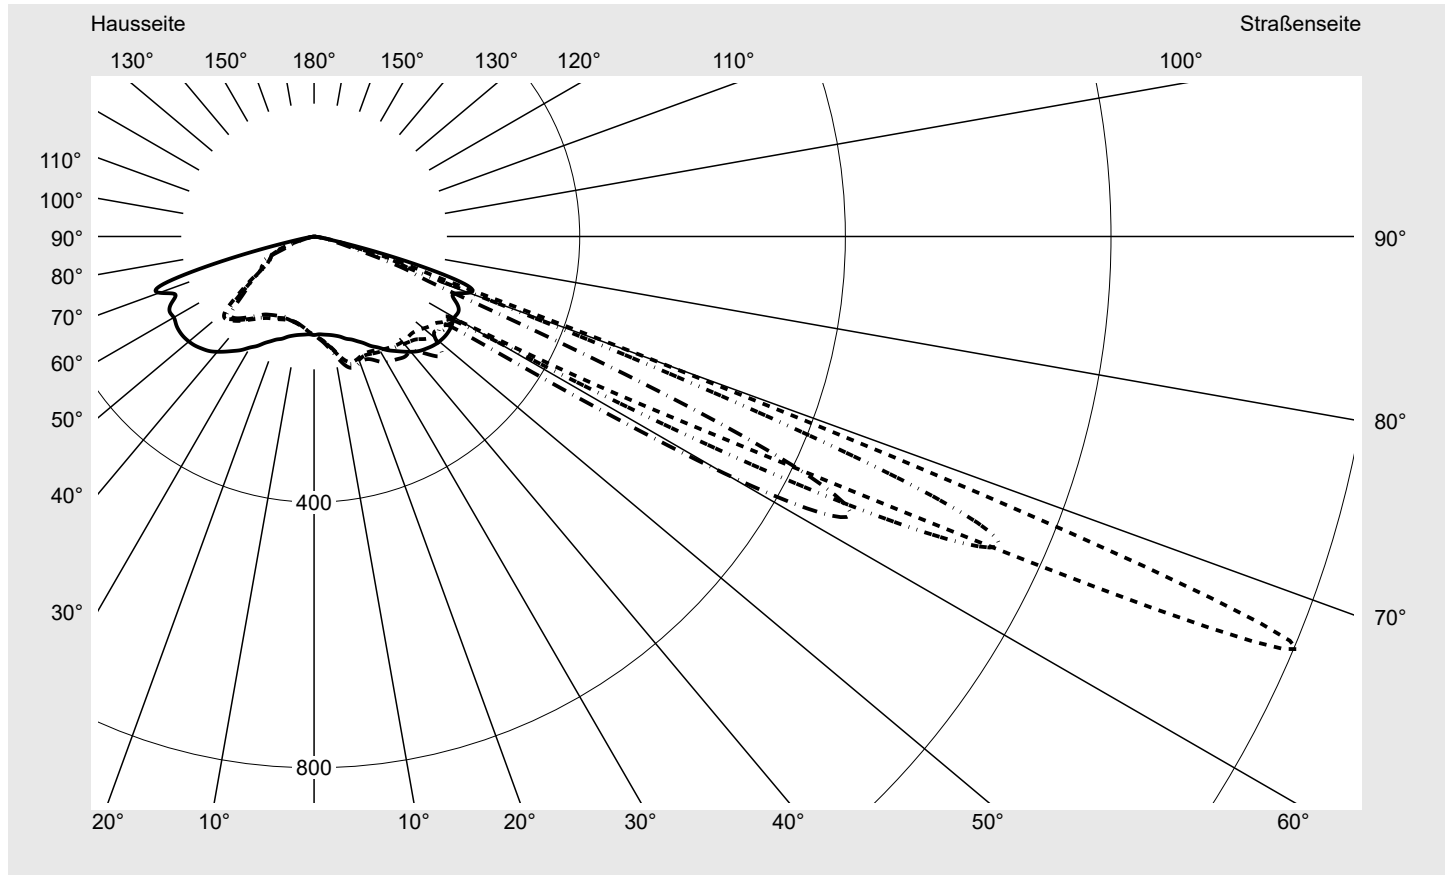

Lichttechnischer Prüfbefund

Familie
Streetlight 31 maxi toolless

Bestell-Nr.: 5XH814AA08SA
EAN: 4069025514226

LP-Nummer
59800_3865

Ausführung Mastansatz- / Mastaufsatzmontage
Optik asymmetrisch strahlend (PL32)
Abdeckung Einscheibensicherheitsglas (ESG)
Bestückung LED 4000 K | CRI ≥ 70
Betriebsgerät EVG SITECO
Bemessungswerte Nettolichtstrom = 29470 lm
Systemleistung = 208.6 W
Lichtausbeute = 141.3 lm/W

Leuchtenbetriebswirkungsgrade

Eta 100.0%
Eta 0° - 90° 100.0%
Eta 90° - 180° 0.0%

Lichtstärkeklasse nach EN13201-2

Klasse: G3
Imax 70° 732.5
Imax 80° 42.5
Imax 90° 0.0
Imax >90° 0.0
Imax >95° 0.0

Messbedingungen

Kegelmantelkurven in cd/klm **KMK 67.5°** **KMK 65°** **KMK 62.5°** **KMK 60°** **siteco**

Lichttechnischer Prüfbefund

| | | |
|--|---|---------------------------------------|
| Familie Streetlight 31 maxi toolless | Bestell-Nr.: 5XH814AA08SA EAN: 4069025514226 | LP-Nummer 59800_3865 |
| Wertetabelle Lichtstärkemessung | | Maximale Lichtstärke |
| | | siteco |